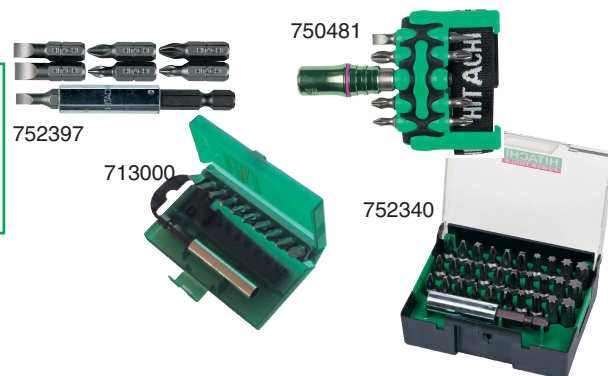

## Embouts monobloc

Embout plat 1/4" long. 50 mm	Réf.
5,5 mm x 10 pces	9231
6 mm x 10 pces	9232
7 mm x 10 pces	9233
8 mm x 10 pces	9234
9 mm x 10 pces	9235

Embout pozidriv 1/4" long. 50 mm	Réf.
N°1 x 10 pces	9239
N°2 x 10 pces	9240
N°3 x 10 pces	9241

Embout philips 1/4" double empreinte	Réf.
N°2 L 65 mm	955654
N°3 L 65 mm	983011

Embout philips 1/4" long. 50 mm	Réf.
N°1 x 10 pces	9236
N°2 x 10 pces	9237
N°3 x 10 pces	9238

## Ensemble pour vissage

Désignations	Réf.
Ensemble 7 embouts + Porte embout magnétique	752397
Bracelet 8 embouts + Porte embout magnétique	750481
Ensemble 10 embouts + Porte embout magnétique	713000
Ensemble 30 embouts + Porte embout magnétique	752340