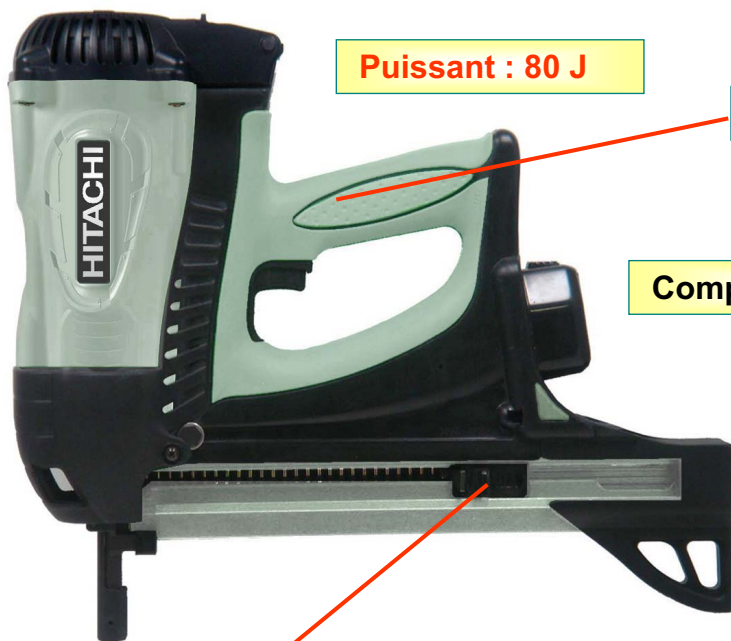

## Cloueur gaz Maçonnerie 80 Joules 7,2 V 1,4 Ah NiCd

Clous en barette plastique de 15 à 40 mm

Réf. **NC 40G** Disponible *Nouveauté*

Gencode 4966376145454

**Léger : 3.7 Kg**

Centre de gravité au niveau de la poignée  
=> moins de fatigue

**1 cartouche gaz  
= 1200 tirs**

**Puissant : 80 J**

**Poignée caoutchoutée**

Confortable et antidérapante

**Compact & équilibré**

**Batterie 7,2 V x 2  
Temps de charge : 1h**

**clous : Ø 2,6 mm  
L.15 à 40**

### Polyvalent pour toutes vos applications MULTI-MATERIAUX

- ✓ Puissance constante 80 joules
- ✓ 3000 Tirs par cycle batterie
- ✓ Temps de charge environ 60 min
- ✓ Voyant de charge batterie
- ✓ Magasin ouvert pour visualiser la réserve de clous
- ✓ Chargement des clous facile et rapide en 2 actions
- ✓ Élément de contact pour travail séquentiel
- ✓ Interrupteur séquentiel
- ✓ Ergonomique, très bien équilibré, confort d'utilisation poignée caoutchoutée