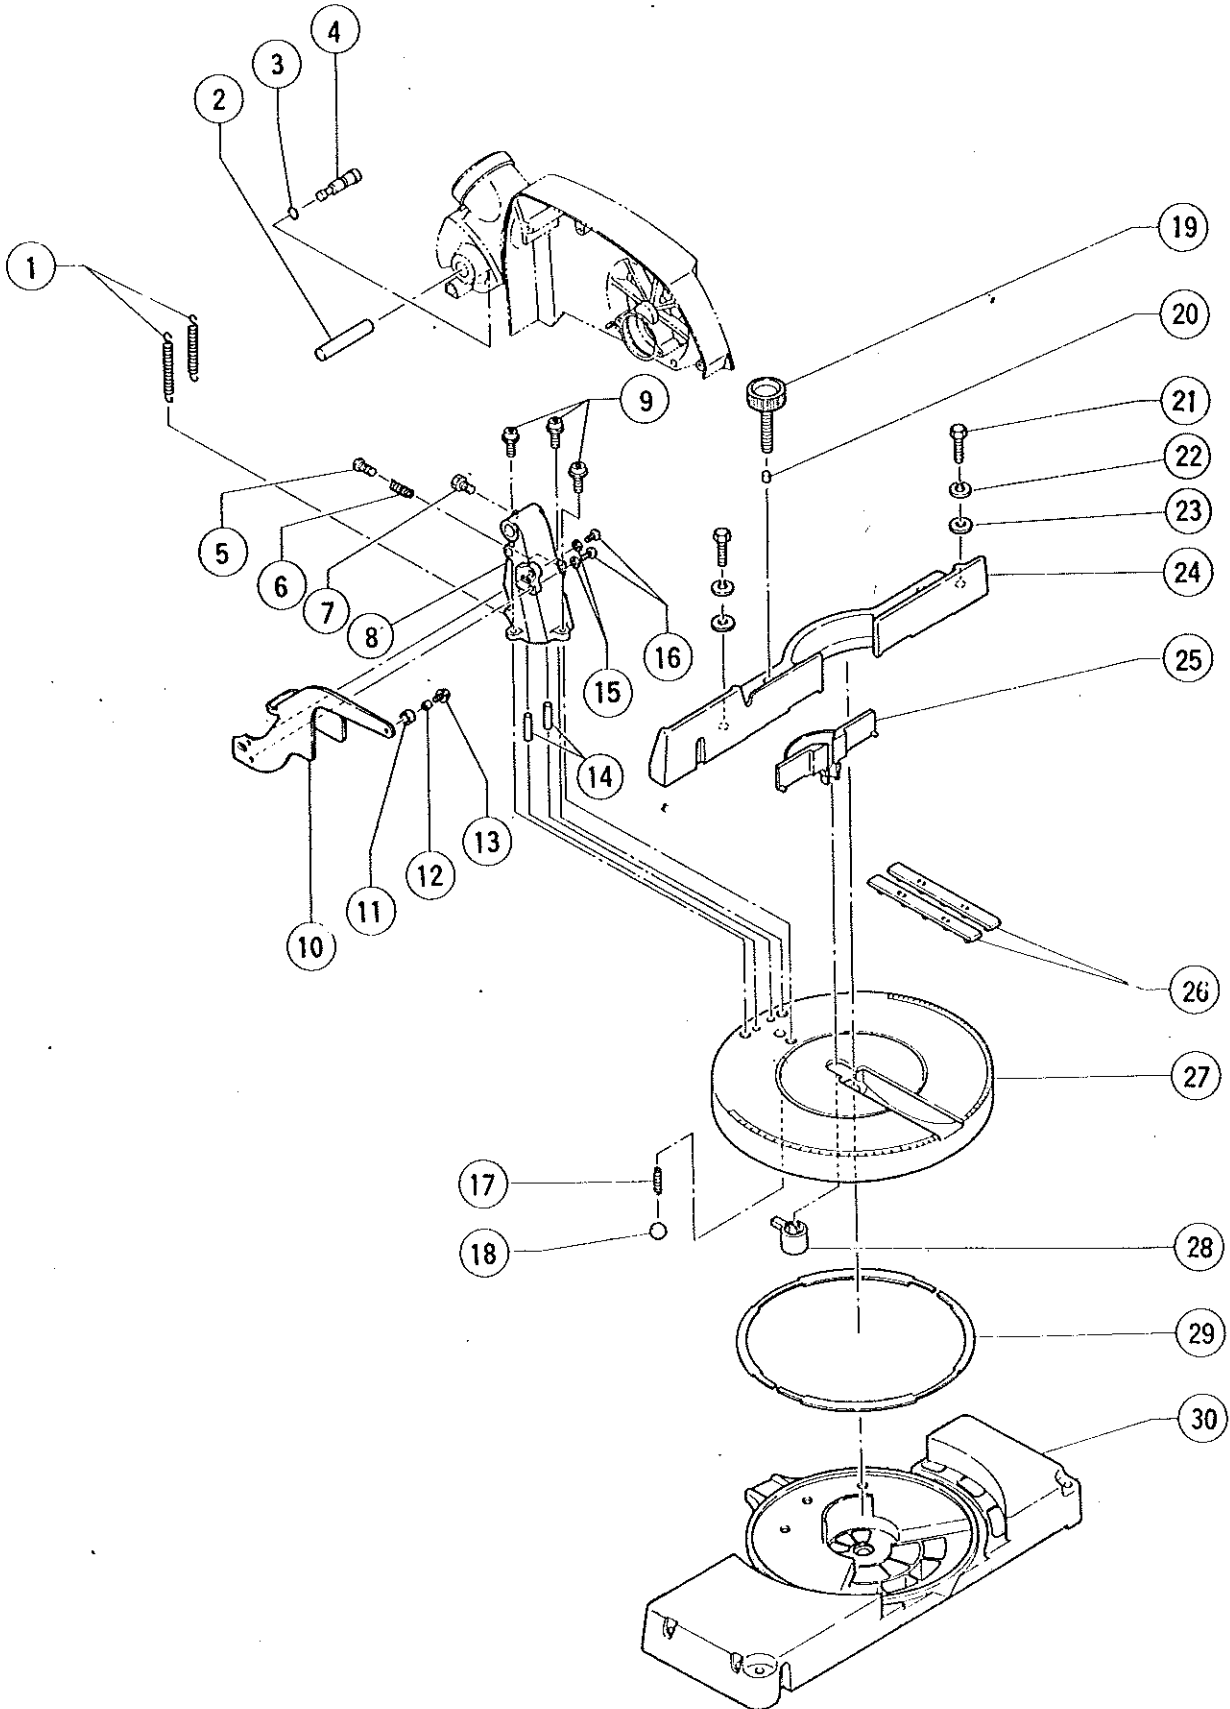

ELECTRIC TOOL PARTS LIST

MITER SAW
Model C8FA

1987·6·20
C8FA(E1)

POS.	REFERENCES	DESIGNATIONS	CODES	POS.	REFERENCES	DESIGNATIONS	CODES
1	998270	Ressort	205	50	954584	Baffle	205
2	998292	Goupille	203	51	994421	Vis	203
3	876316	O-Ring	204	52	340129	Inducteur	225
4	998320	Levier de blocage	207	53	998315	Couvercle poignée	206
5	949243	Vis	201	54	998317	Interrupteur	213
6	998291	Ressort	203	55	998313	Carcasse	221
7	949707	Boulon	201	57	956636	Vis	201
8	998296	Support	220	58	990105	Vis	203
9	980672	Vis	203	59	961732	Couvercle AR	207
10	998963	Bras support	213	60	200035	Câble	214
11	998962	Roulette	204	63	930153	Support	202
12	998311	Roulette	204	64	994211	Condensateur	208
13	991207	Vis	201	71	953327	Entrée câble	203
14	980258	Goupille	203	72	981586	Porte charbon	208
15	949454	Rondelle	201	73	999043	Charbon	205
16	949237	Vis	201	74	961781	Bouchon de charbon	204
17	992937	Ressort	203	75	962782	Vis	203
18	959152	Bille	203	76	985661	Rondelle	203
19	961468	Bouton	204	77	998282	Blocage	203
20	962724	Butée	203	78	982095	Vis	201
21	949607	Boulon	201	79	855174	Roulement	211
22	949455	Rondelle	201	80	949322	Vis	201
23	949432	Rondelle	201	81	941048	Logement de roulement	208
24	998295	Guide parallèle	220	82	873095	O-Ring	203
25	998288	Protecteur de guide	204	83	998318	Arbre + Pignon	218
26	998286	Plaque d'usure	205	84	939478	Roulement	211
27	998285	Table ronde	226	85	998305	Carter pignon	230
28	998287	Centreur	205	86	998283	Ressort	203
29	998289	Index	205	87	998312	Levier	210
30	998294	Base	230	88	990545	Ressort	203
31	998334	Vis plastique	205	89	962612	Rondelle	203
41	987981	Verrouillage	206	90	949215	Vis	203
42	971736	Rondelle	203	92	949203	Vis	201
43	936973	Feutre	203	93	949451	Rondelle	201
44	998321	Bague caoutchouc	203	94	961516	Bouton	201
45	958130	Bague caoutchouc	204	95	998307	Protecteur supérieur	203
46	855201	Roulement	211	96	961731	Boulon	214
47	360101	Induit	233	97	940845	Rondelle	203
48	931701	Butée	202	98	998961	Serre lame	203
49	855284	Roulement	211	99	990100	Entretoise	209