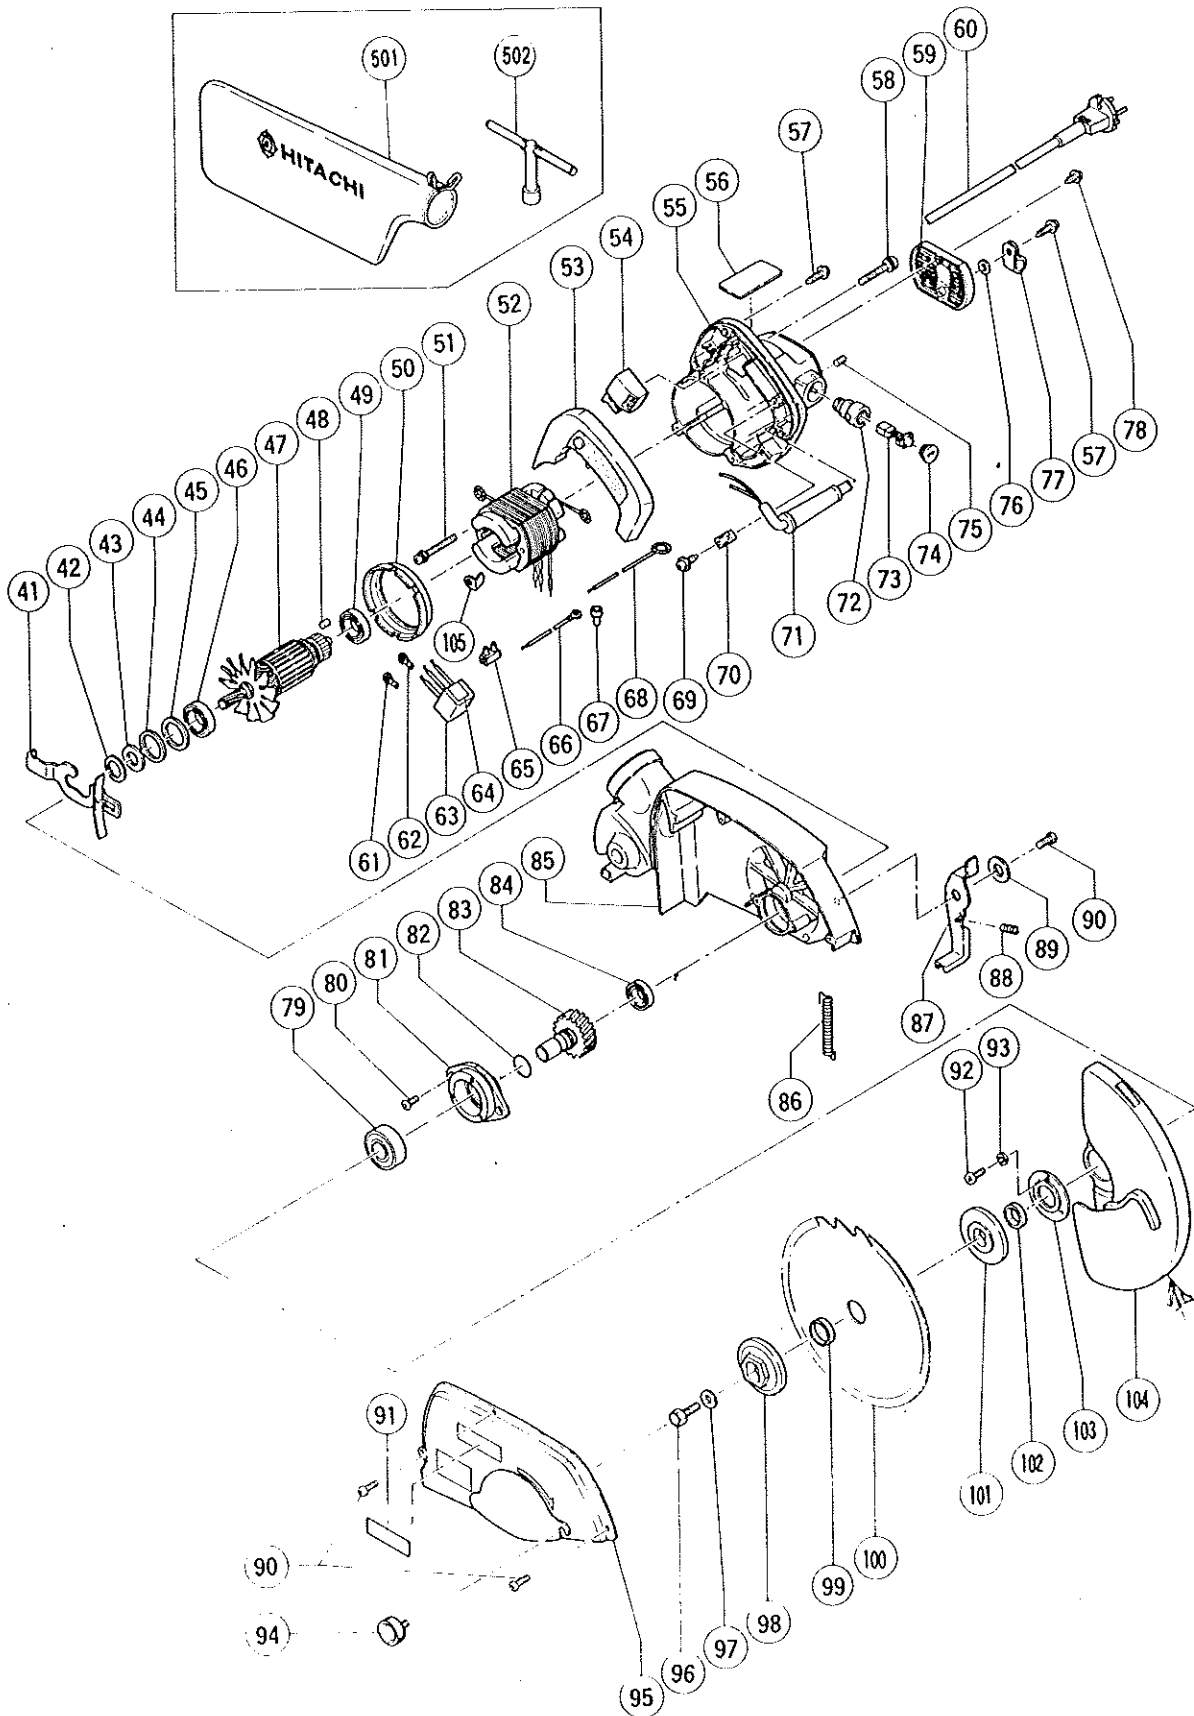

ELECTRIC TOOL PARTS LIST

MITER SAW
Model C8FA

1987·6·20
C8FA(E1)

POS.	REFERENCES	DESIGNATIONS	CODES	POS.	REFERENCES	DESIGNATIONS	CODES
1	998270	Ressort	205	50	954584	Baffle	205
2	998292	Goupille	203	51	994421	Vis	203
3	876316	O-Ring	204	52	340129	Inducteur	225
4	998320	Levier de blocage	207	53	998315	Couvercle poignée	206
5	949243	Vis	201	54	998317	Interrupteur	213
6	998291	Ressort	203	55	998313	Carcasse	221
7	949707	Boulon	201	57	956636	Vis	201
8	998296	Support	220	58	990105	Vis	203
9	980672	Vis	203	59	961732	Couvercle AR	207
10	998963	Bras support	213	60	200035	Câble	214
11	998962	Roulette	204	63	930153	Support	202
12	998311	Roulette	204	64	994211	Condensateur	208
13	991207	Vis	201	71	953327	Entrée câble	203
14	980258	Goupille	203	72	981586	Porte charbon	208
15	949454	Rondelle	201	73	999043	Charbon	205
16	949237	Vis	201	74	961781	Bouchon de charbon	204
17	992937	Ressort	203	75	962782	Vis	203
18	959152	Bille	203	76	985661	Rondelle	203
19	961468	Bouton	204	77	998282	Blocage	203
20	962724	Butée	203	78	982095	Vis	201
21	949607	Boulon	201	79	855174	Roulement	211
22	949455	Rondelle	201	80	949322	Vis	201
23	949432	Rondelle	201	81	941048	Logement de roulement	208
24	998295	Guide parallèle	220	82	873095	O-Ring	203
25	998288	Protecteur de guide	204	83	998318	Arbre + Pignon	218
26	998286	Plaque d'usure	205	84	939478	Roulement	211
27	998285	Table ronde	226	85	998305	Carter pignon	230
28	998287	Centreur	205	86	998283	Ressort	203
29	998289	Index	205	87	998312	Levier	210
30	998294	Base	230	88	990545	Ressort	203
31	998334	Vis plastique	205	89	962612	Rondelle	203
41	987981	Verrouillage	206	90	949215	Vis	203
42	971736	Rondelle	203	92	949203	Vis	201
43	936973	Feutre	203	93	949451	Rondelle	201
44	998321	Bague caoutchouc	203	94	961516	Bouton	201
45	958130	Bague caoutchouc	204	95	998307	Protecteur supérieur	203
46	855201	Roulement	211	96	961731	Boulon	214
47	360101	Induit	233	97	940845	Rondelle	203
48	931701	Butée	202	98	998961	Serre lame	203
49	855284	Roulement	211	99	990100	Entretoise	209