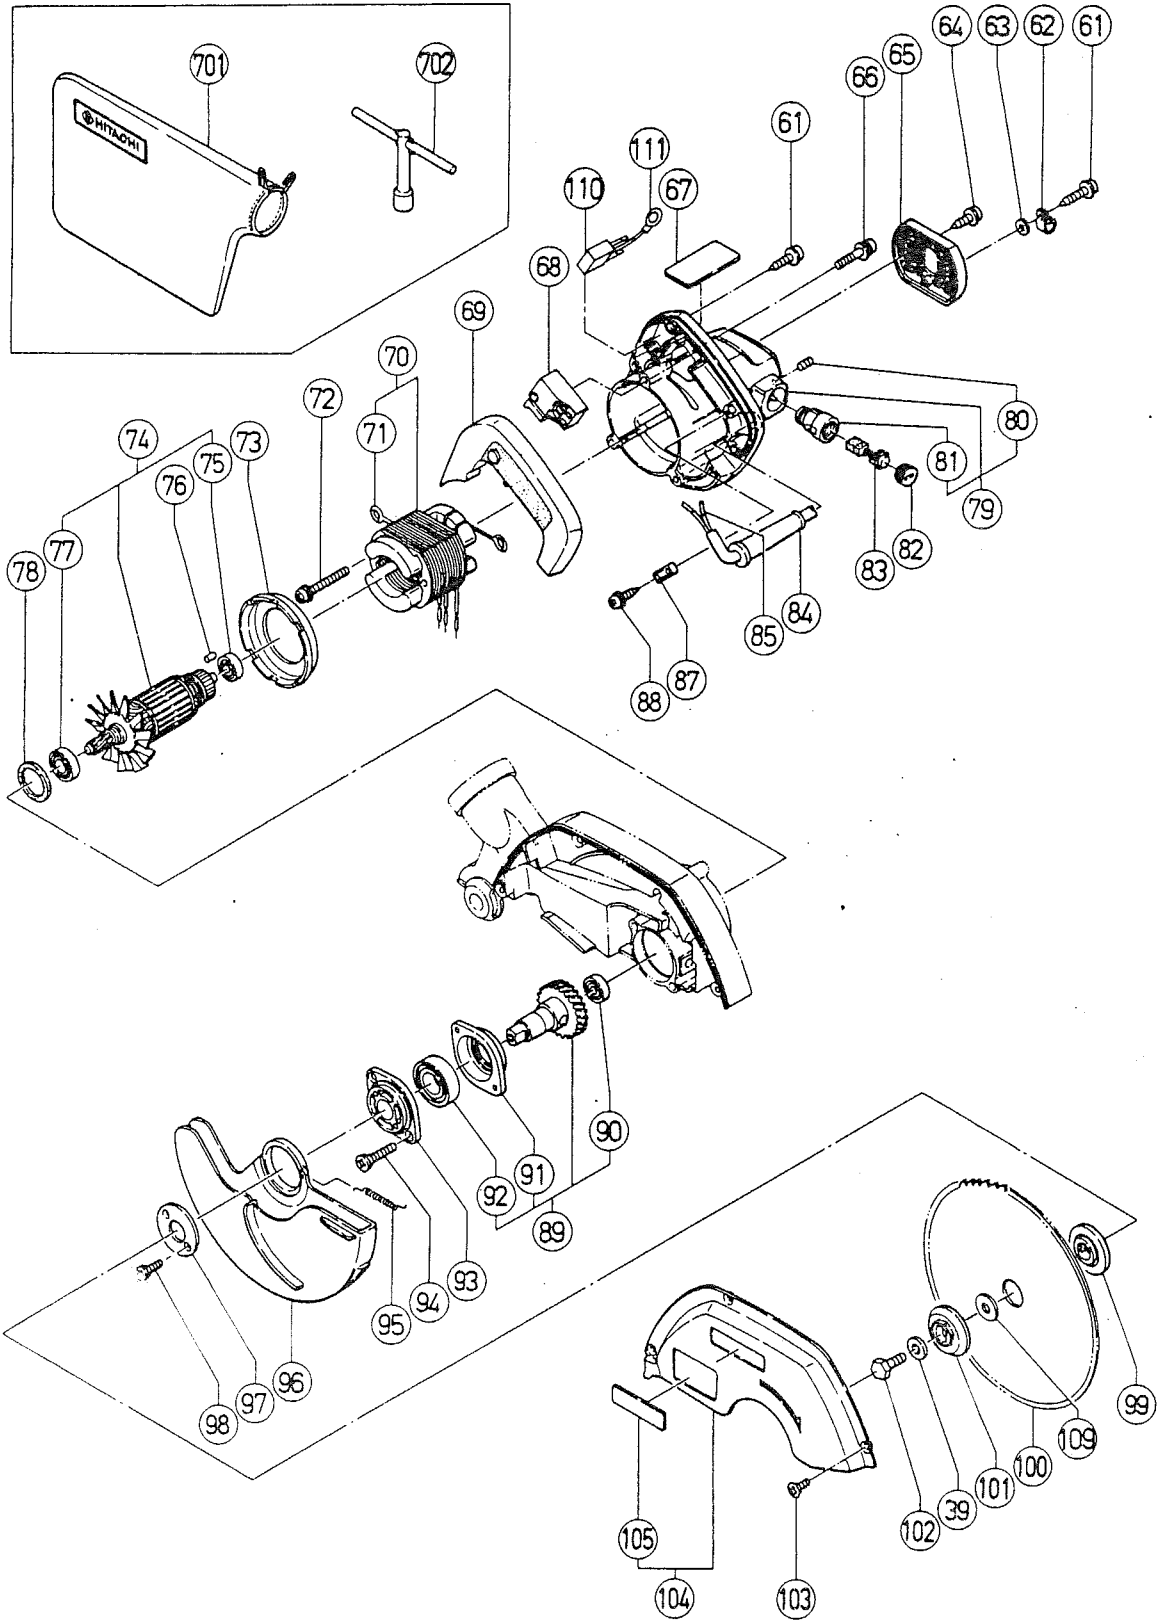

HITACHI

Hitachi Power Tools France S.A.

SCIE A COUPE D'ONGLET

C8-FC

C8—FC

C8—FC

POS.	REFERENCES	DESIGNATIONS	CODES
1	302696	LEVIER DE SERRAGE	210
2	949434	RONDELLE	201
3	302506	ENTRETOISE	204
4	302504	VIS	203
5	302505	VIS	203
6	949765	VIS	201
7	302508	RESSORT	205
8	303519	SUPPORT	217
9	302510	VIS	203
10	302509	BRAS COMPLET	210
11	302757	TUBE	203
12	303074	ROULETTE	203
13	958523	VIS	203
14	302500	AXE	206
15	303520	SUPPORT	215
16	952384	VIS	203
17	303521	SUPPORT PROTECTEUR	210
18	302502	FIXATION PROTECTEUR	204
19	998850	VIS	203
20	302501	PETIT PROTECTEUR	204
21	302503	BOUTON	204
22	949556	ECROU	201
23	302497	BOUTON	203
24	302493	RESSORT	203
25	959152	BILLE	203
27	302503	BOUTON	204
28	302698	BOULON	204
29	302497	BOUTON	203
30	998351	BUTEE	203
31	302496	BOULON	203
32	303522	GUIDE PARALLELE	219
33	302494	GUIDE DE TABLE	205
34	302515	AXE DE TABLE	211
35	302490	TABLE	220
36	302492	INDEX	204
37	303523	BASE	228
39	996257	RONDELLE	203
40	302491	VIS NYLON	203
41	302507	AXE	207
42	302518	GOUPILLE INCLUS 44	206
44	997218	O-RING	204
45	998852	RESSORT	203
46	974577	CLIPS	203
47	200035	CABLE	214
48	949237	VIS	201
49	949431	RONDELLE	201
50	998902	SERRE CABLE	203
51	303524	CARTER PIGNON	223
52	302517	GOUPILLE	203
53	303345	PRESSE COMPLETE	219
60	302533	AXE DE PRESSE	208
61	988889	VIS	203