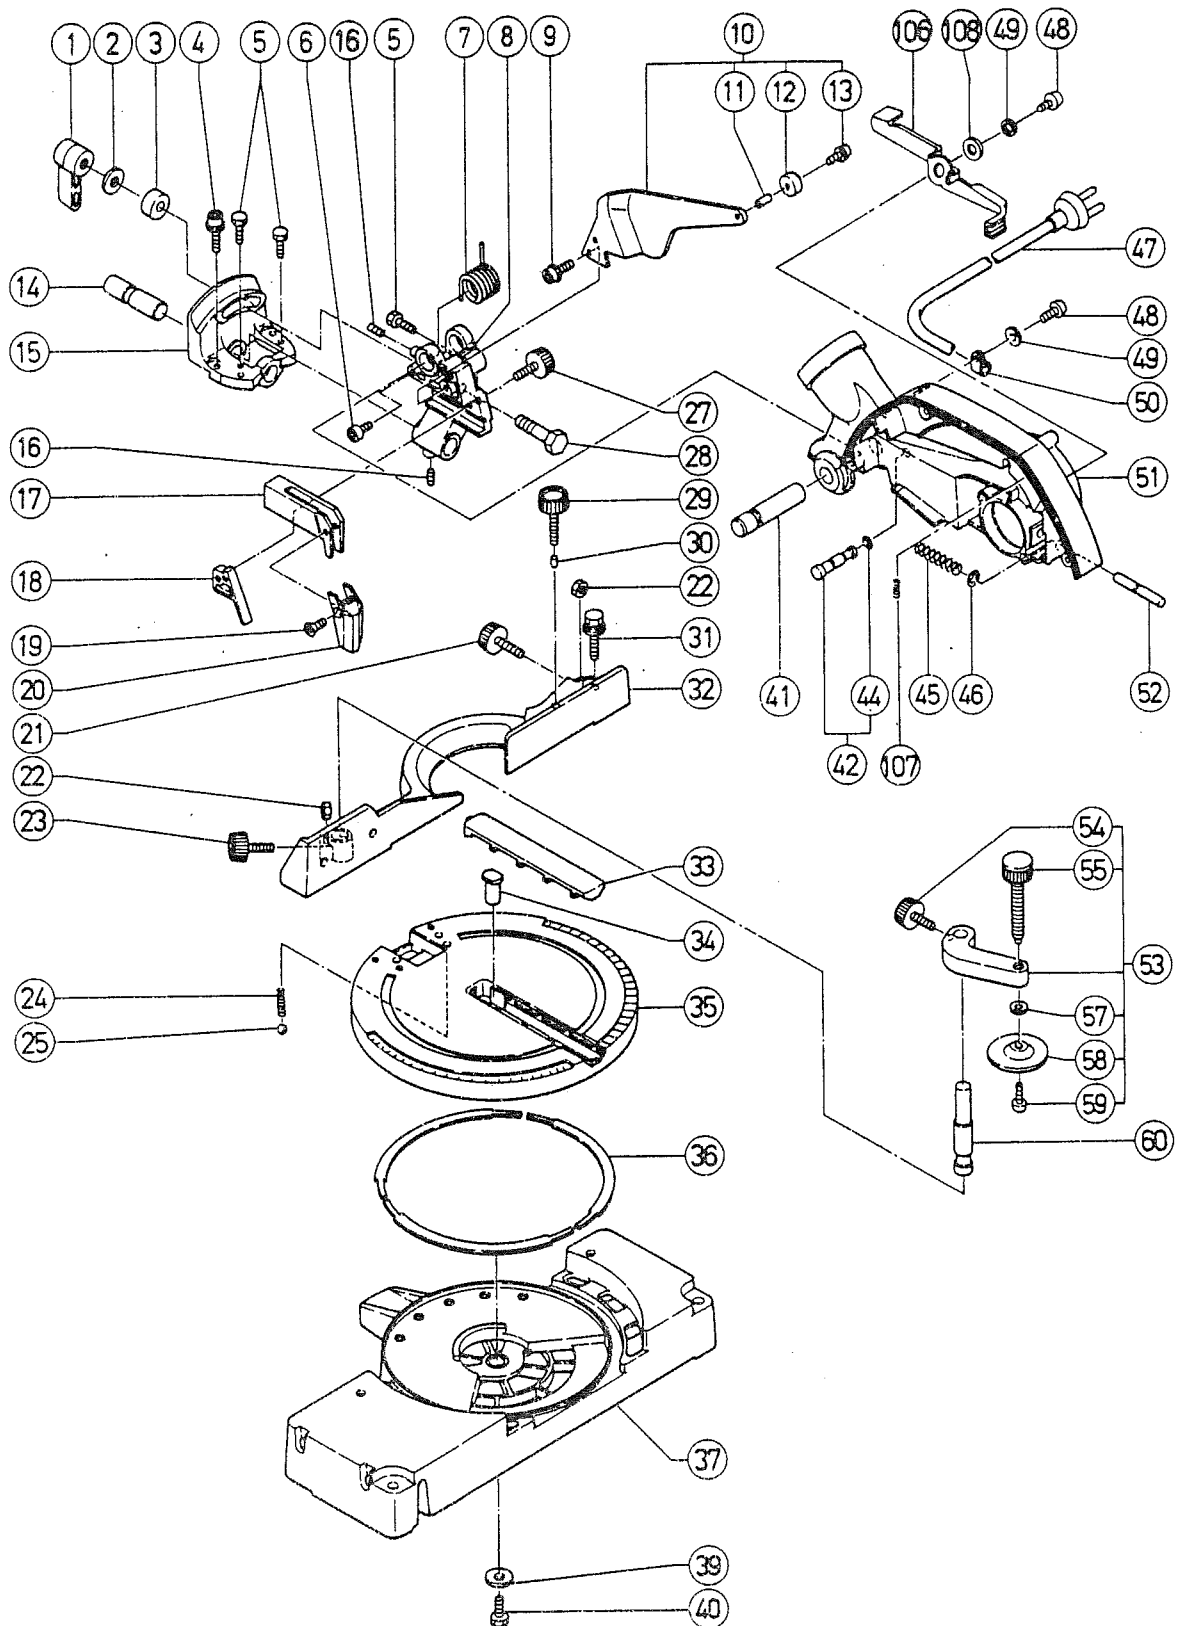

HITACHI

Hitachi Power Tools France S.A.

SCIE A COUPE D'ONGLET

C8-FC

C8—FC

C8—FC

POS.	REFERENCES	DESIGNATIONS	CODES
1	302696	LEVIER DE SERRAGE	210
2	949434	RONDELLE	201
3	302506	ENTRETOISE	204
4	302504	VIS	203
5	302505	VIS	203
6	949765	VIS	201
7	302508	RESSORT	205
8	303519	SUPPORT	217
9	302510	VIS	203
10	302509	BRAS COMPLET	210
11	302757	TUBE	203
12	303074	ROULETTE	203
13	958523	VIS	203
14	302500	AXE	206
15	303520	SUPPORT	215
16	952384	VIS	203
17	303521	SUPPORT PROTECTEUR	210
18	302502	FIXATION PROTECTEUR	204
19	998850	VIS	203
20	302501	PETIT PROTECTEUR	204
21	302503	BOUTON	204
22	949556	ECROU	201
23	302497	BOUTON	203
24	302493	RESSORT	203
25	959152	BILLE	203
27	302503	BOUTON	204
28	302698	BOULON	204
29	302497	BOUTON	203
30	998351	BUTEE	203
31	302496	BOULON	203
32	303522	GUIDE PARALLELE	219
33	302494	GUIDE DE TABLE	205
34	302515	AXE DE TABLE	211
35	302490	TABLE	220
36	302492	INDEX	204
37	303523	BASE	228
39	996257	RONDELLE	203
40	302491	VIS NYLON	203
41	302507	AXE	207
42	302518	GOUPILLE INCLUS 44	206
44	997218	O-RING	204
45	998852	RESSORT	203
46	974577	CLIPS	203
47	200035	CABLE	214
48	949237	VIS	201
49	949431	RONDELLE	201
50	998902	SERRE CABLE	203
51	303524	CARTER PIGNON	223
52	302517	GOUPILLE	203
53	303345	PRESSE COMPLETE	219
60	302533	AXE DE PRESSE	208
61	988889	VIS	203