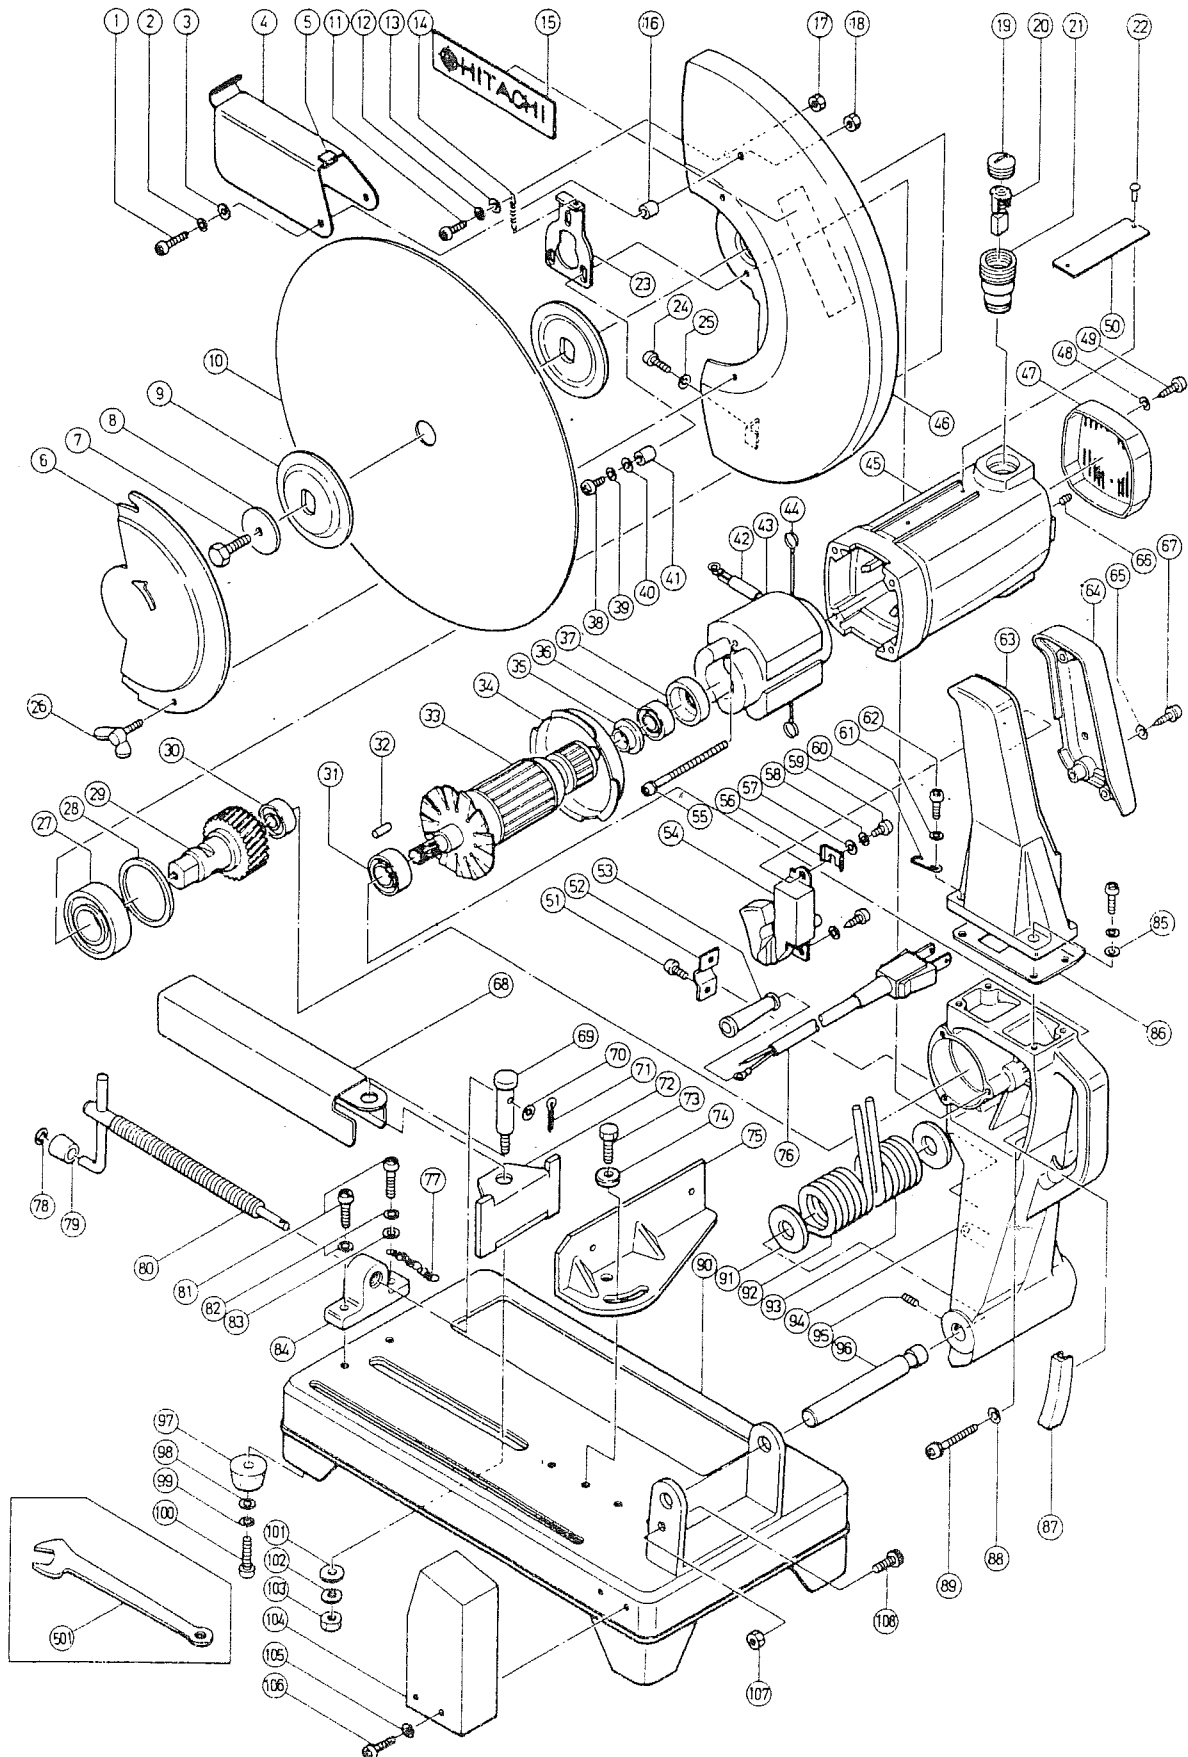

## TRONÇONNEUSE A DISQUE PENDULAIRE

CC-14

## CC-14

POS.	REFERENCES	DESIGNATIONS	CODES
1	949256	VIS	201
2	949455	RONDELLE	201
3	967329	RONDELLE	202
4	951857 Z	PROTECTEUR AUXILIAIRE	212
5	951880 Z	CAOUTCHOUC	203
6	951861 Z	COUVERCLE	208
7	951480	VIS SERRE DISQUE	203
8	965724	SERRE DISQUE	204
9	964924	FLASQUE	211
11	949215	VIS	201
12	949453	RONDELLE	201
13	949429	RONDELLE	201
14	951876	RESSORT	204
16	955718	ENTRETOISE	203
17	949554	ECROU	201
18	949556 Z	ECROU	201
19	940540	BOUCHON CHARBON	203
20	999044	CHARBON (2)	207
21	974567	PORTE CHARBON	209
22	949510	RIVET	201
23	951853 Z	BUTEE	210
24	949237	VIS	201
25	949431	RONDELLE	201
26	949394	PAPILLON	202
27	6206	ROULEMENT	213
28	951516	BAGUE	211
29	951873 Z	ARBRE + ENGRENAGE	227
30	855210	ROULEMENT	211
31	855174	ROULEMENT	211
32	946362	ARRET CAOUTCHOUC	203
33	951875 E	INDUIT	240
34	951872	BAFFLE	211
35	951869 Z	JOINT	207
36	6300	ROULEMENT	212
37	951878	LOGEMENT DE ROULEMENT	212
38	949259	VIS	202
39	949455	RONDELLE	201
40	967329	RONDELLE	202
41	955718	ENTRETOISE	203
43	951874 E	INDUCTEUR	234
44	957004	RESSORT	203
45	951867	CARCASSE	227
46	951890 Z	PROTECTEUR	224
47	974571	COUVERCLE AR	207
48	949453	RONDELLE	201
49	974572	VIS	202
51	949216	VIS	201
52	934028	SERRE CABLE	203
53	940778	ENTREE DE CABLE	204
54	976825	INTERRUPTEUR	216
55	951868 Z	VIS	203
56	955835 H	PLAQUE	204