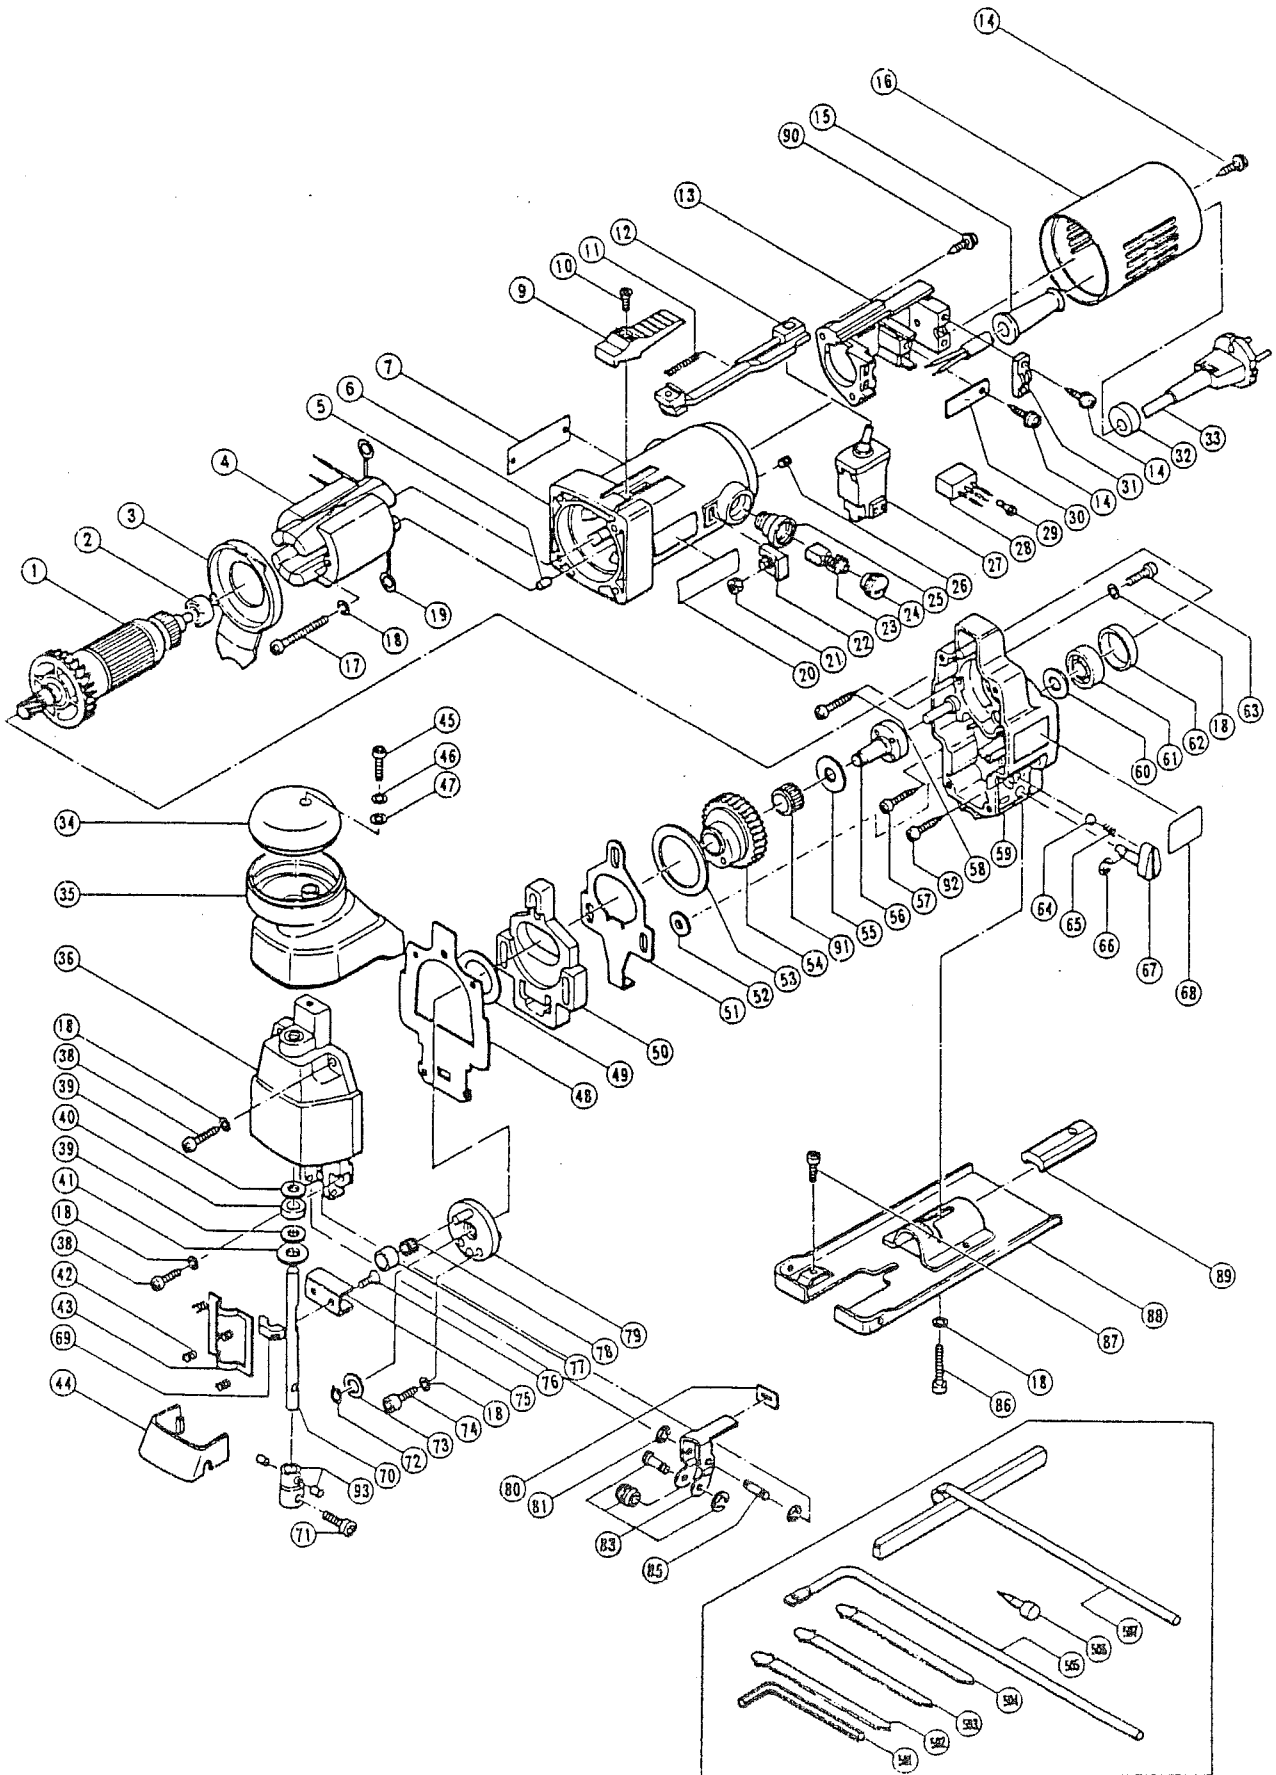

HITACHI

Hitachi Power Tools France S.A.

SCIES SAUTEUSES

CJ-65SI
CJ-65VAI

CJ—65SI / CJ—65VAI

POS.	REFERENCES	DESIGNATIONS	CODES
1	963891 G	INDUIT	233
2	855284	ROULEMENT	211
3	963374	BAFFLE	204
4	963921 G	INDUCTEUR CJ 65SI	223
4	963893 G	INDUCTEUR CJ 65VAI	223
5	931701	ARRET CAOUTCHOUC	202
6	963657	CARCASSE	221
9	938312	BOUTON	203
10	949323	VIS	201
11	963632	RESSORT	203
12	963631	BARRE DE COMMANDE	205
13	963635	PORTE INTERRUPTEUR	206
14	930446	VIS	201
15	953327	ENTREE DE CABLE	203
16	963430 Z	COUVERCLE AR CJ 65SI	209
16	963636	COUVERCLE AR CJ 65VAI	209
17	936502	VIS	202
18	949453	RONDELLE	201
19	930630	RACCORD	203
21	949554	ECROU	201
22	963341	COUVERCLE ECROU	202
23	999021	CHARBON (2)	207
24	937847	BOUCHON DE CHARBON	204
25	937846	PORTE CHARBON	206
26	963383	VIS	201
27	963633	INTERRUPTEUR	215
28	994273	CONDENSATEUR	207
30	963634	PLAQUE D'INTERRUPTEUR	201
31	960266	SERRE CABLE	203
32	940928	PORTE CLE	203
33	200008	CABLE	213
34	963630 Z	COUVERCLE POIGNEE	207
35	963629 Z	SUPPORT POIGNEE	209
36	963627 Z	COUVERCLE PIGNON	218
38	949219	VIS	201
39	963356	RONDELLE	202
40	963354	FEUTRE	202
41	963355	RONDELLE	201
42	963362	RESSORT	203
43	963361	PLAQUE	210
44	963376	DEFLECTEUR	204
45	949239	VIS	201
46	949454	RONDELLE	201
47	949424	RONDELLE	201
48	963352	JOINT	202
49	963349	RONDELLE	201
50	963658	CONTRE POIDS	216
51	963641	CAME	208
52	963642	RONDELLE	204
53	963347	RONDELLE	202
54	963892 Z	ENGRENAGE	224
55	957540	RONDELLE	201