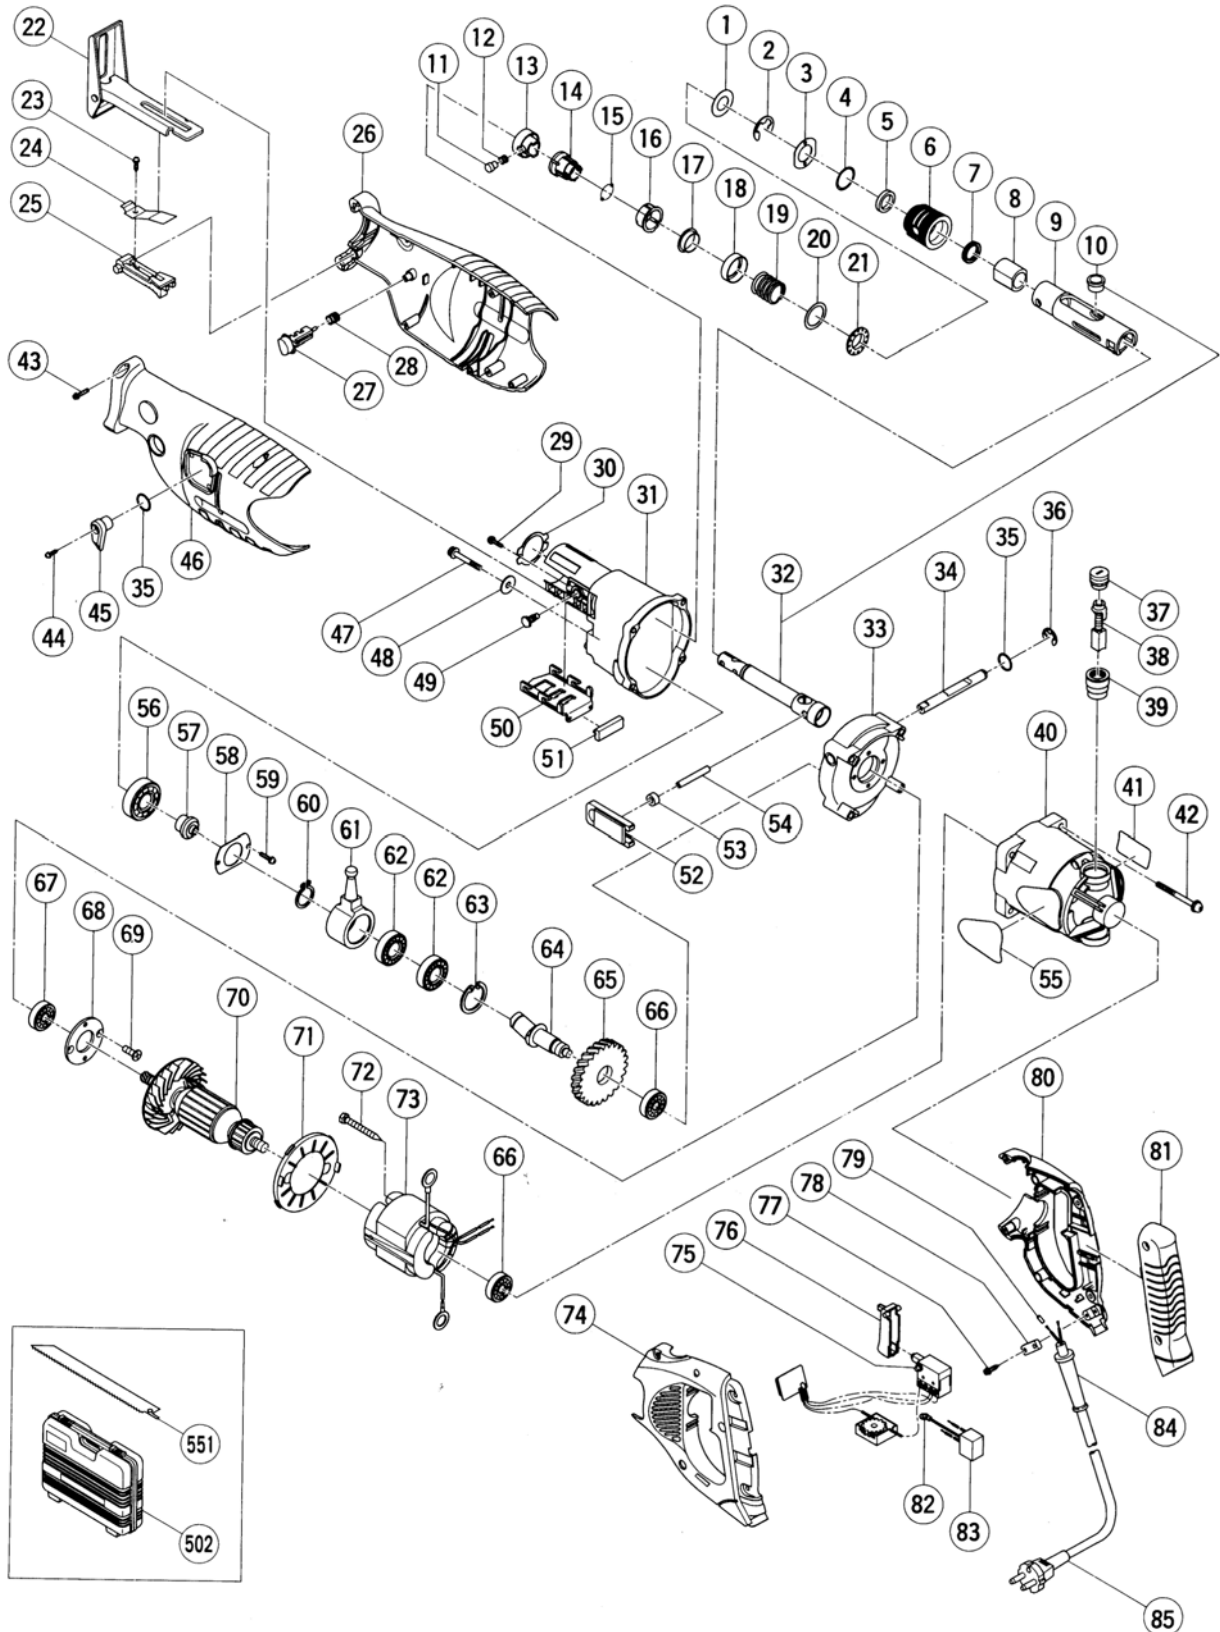

HITACHI

Inspire the Next

SCIE SABRE

20/10/2004

CR 13VA

CR 13VA (1/3)

20/10/2004

POS.	REFERENCES	DESIGNATIONS	CODES
1	318484	RONDELLE	204
2	318453	CIRCLIPS Ø14	204
3	318457	RONDELLE	204
4	878609	O RING	202
5	318458	RONDELLE	204
6	318460	VERROUILLAGE	205
7	318459	JOINT V RING	204
8	318463	BAGUE	206
9	318462	AXE (Inclus 8)	214
11	318481	GOUPILLE	206
12	318483	RESSORT	204
13	318478	SUPPORT	213
14	318479	SUPPORT	210
15	959149	BILLE METAL Ø4.76	202
16	318480	SUPPORT	204
17	318477	RONDELLE	204
18	318487	RONDELLE	204
19	318482	RESSORT	204
20	318486	RONDELLE	204
21	318485	RONDELLE	207
22	318455	APPUI	213
23	310222	VIS Ø4x8	202
24	318495	RESSORT	204
25	318497	VERROUILLAGE APPUI	205
26	318471	PROTECTION NEZ	217
27	318496	BOUTON POUSSOIR	204
28	318494	RESSORT	204
29	677495	VIS Ø4x6	202
30	318456	RONDELLE	204
31	318468	CARTER	214
32	319 771	PLONGEUR	224
33	318469	PALIER	214
34	318489	ARBRE	207
35	872654	O-RING	203
36	974577	CIRCLIPS Ø7	202
37	945161	BOUCHON CHARBON	203
38	999043	CHARBONS	207
39	958900	PORTE CHARBON	207
40	318506	CARCASSE	214