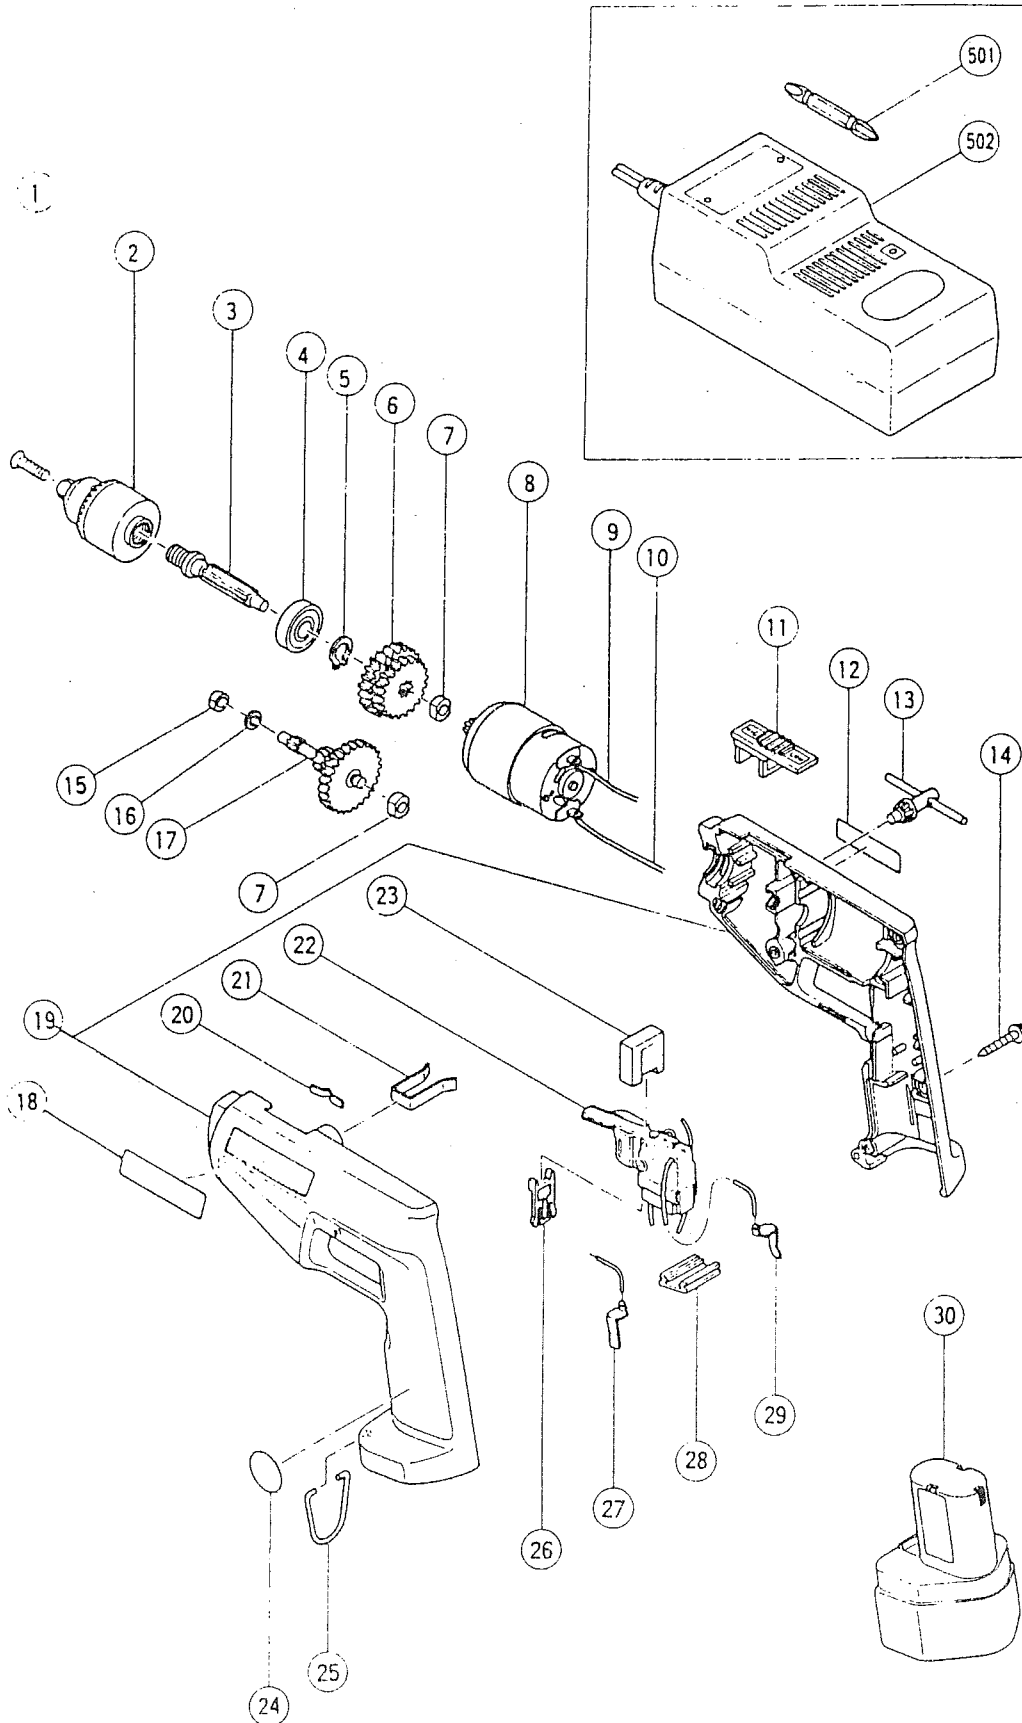

HITACHI

Hitachi Power Tools France S.A.

PERÇEUSE / VISSEUSE SANS FIL

D-10DD

D—10DD

POS.	REFERENCES	DESIGNATIONS	CODES
1	980836	VIS	204
3	980843	ARBRE	216
4	855220	ROULEMENT	211
5	939540	CIRCLIPS	204
6	981348	ENGRENAGE	215
7	997752	PALIER	203
8	995421	MOTEUR	221
11	991664	LEVIER	204
14	930446	VIS	201
15	994677	PALIER	203
16	949423	RONDELLE	201
17	980823	PIGNON	219
19	995420	CARCASSE	216
20	980829	RESSORT	202
21	980837	PORTE CLE	203
22	995426	INTERRUPTEUR	213
23	980834	JOINT	203
24	994666	PLAQUE	203
25	980838	CROCHET	205
26	980833	VERROUILLAGE	203
27	995427	TERMINAL	205
28	991666	SUPPORT TERMINAL	203
29	995428	TERMINAL	205
A C C E S S O I R E S			
2	950292	MANDRIN	
13	980057	CLE	
30	991643 Z	BATTERIE	
501	UC 12Y	CHARGEUR	