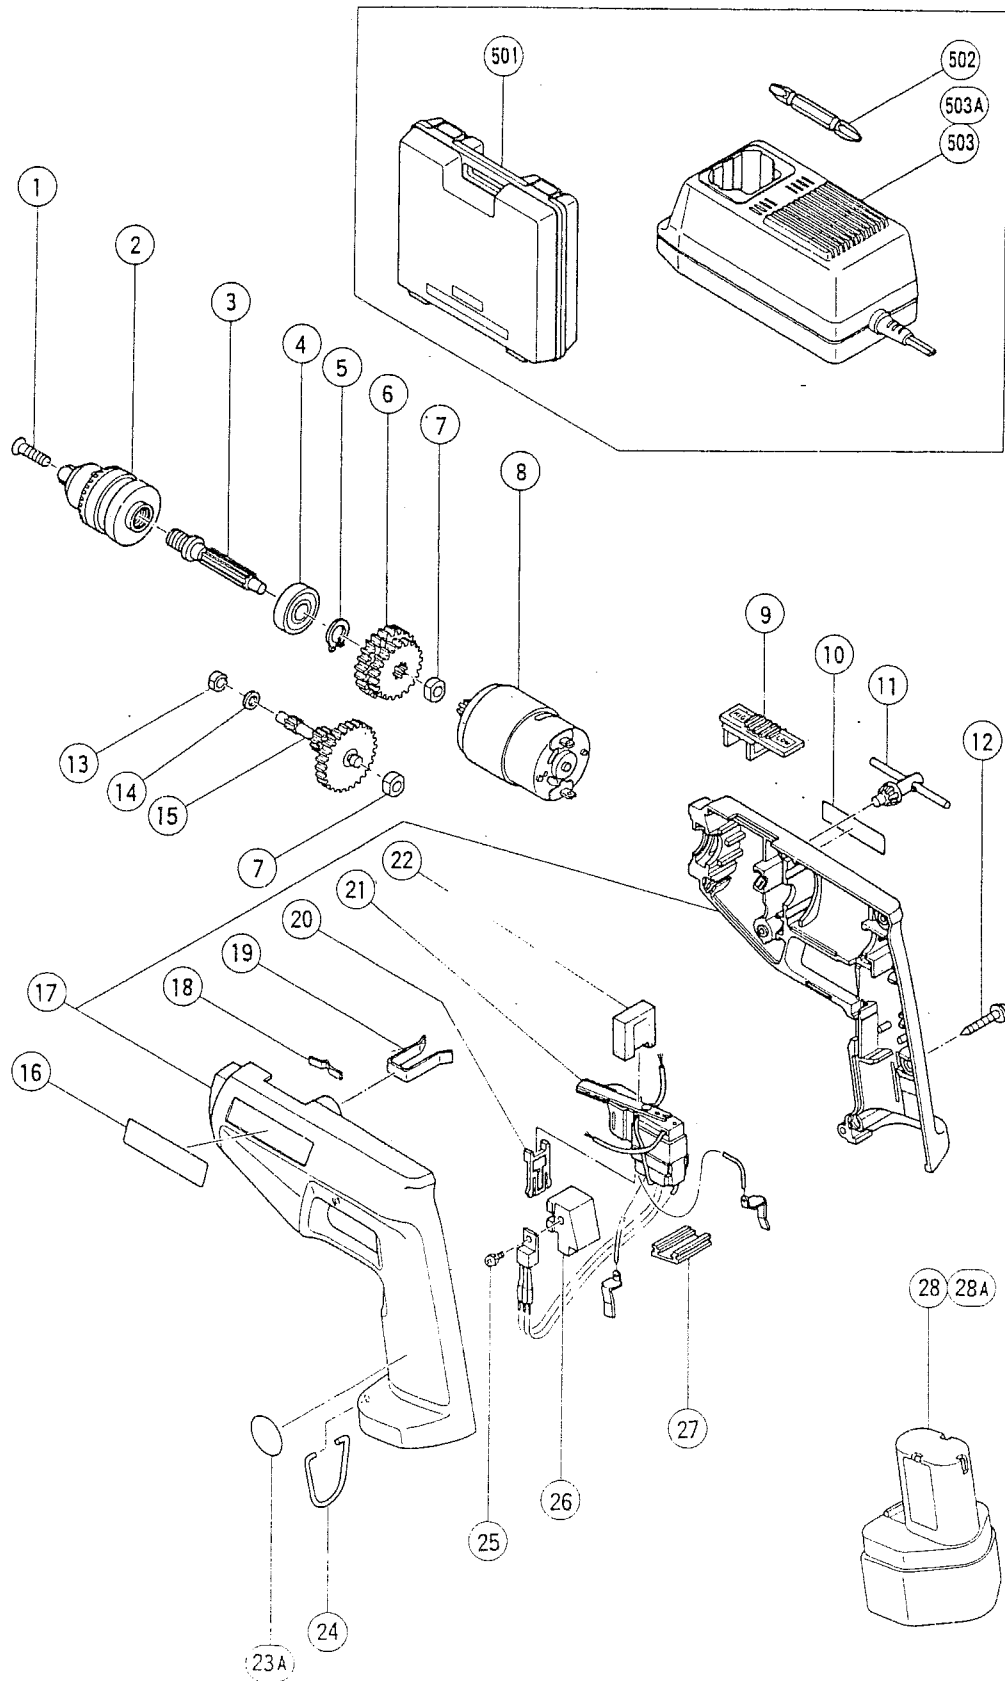

HITACHI

Hitachi Power Tools France S.A.

PERÇEUSE VISSEUSE

D-10DG

D—10DG

POS.	REFERENCES	DESIGNATIONS	CODES
1	992077	VIS	203
3	980843	ARBRE	216
4	6000	ROULEMENT	211
5	939540	CLIPS	204
6	981348	ENGRENAGE	215
7	997752	PALIER	203
8	303395	MOTEUR	222
9	991664	LEVIER	204
12	930446	VIS	201
13	994677	PALIER	203
14	949423	RONDELLE	201
15	980823	SECOND PIGNON	219
17	995420	CARCASSE COMPLETE	216
18	980829	RESSORT	202
19	980837	PORTE CLE	203
20	980833	BLOCAGE	203
21	998360	INTERRUPTEUR	223
22	980834	JOINT	203
24	980838	CROCHET	205
25	998362	VIS	202
26	998361	RADIATEUR	207
27	991666	SUPPORT TERMINAL	203
ACCESSOIRES			
2	950292	MANDRIN + CLE	
11	980057	CLE DE MANDRIN	
28	991643 Z	BATTERIE	
503	UC 12Y	CHARGEUR	