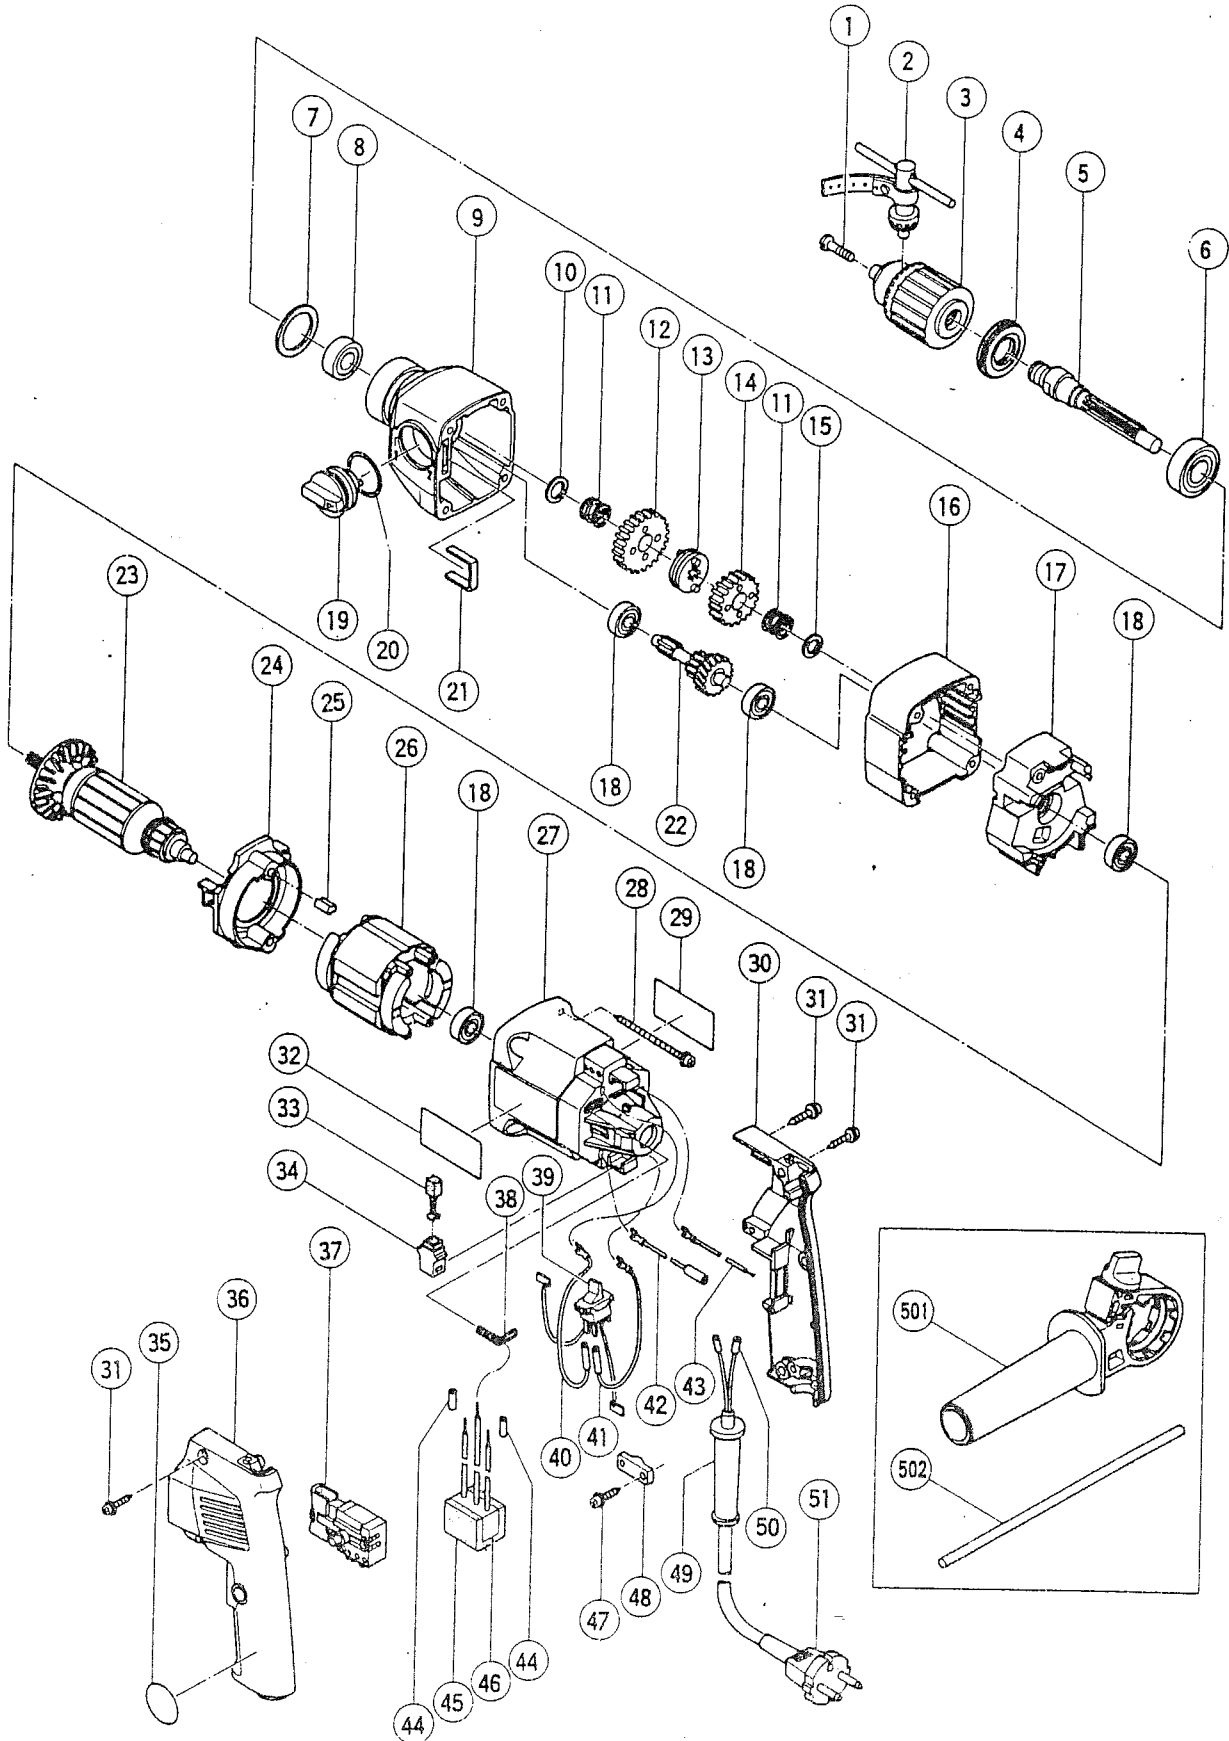

HITACHI

Hitachi Power Tools France S.A.

PERÇEUSE

D-13VB

D—13VB

POS.	REFERENCES	DESIGNATIONS	CODES
1	981122	VIS	203
4	995316	JOINT	206
5	994381	ARBRE	218
6	855174	ROULEMENT	211
7	994347	RONDELLE	203
8	994349	ENTRETOISE	205
9	994394	CARTER PIGNON	213
10	994382	RONDELLE	203
11	994389	RESSORT	203
12	994383	ENGRENAGE	210
13	994388	ACCOUPEMENT	210
14	994384	ENGRENAGE	210
15	971657	RONDELLE	203
16	994380	COUVERCLE DE FLASQUE	207
17	994345	FLASQUE	216
18	855284	ROULEMENT	211
19	994395	LEVIER CHANGEMENT DE VITESSE	206
20	994452	O-RING	203
21	994386	RESSORT	203
22	994387	SECOND PIGNON	219
23	360029 G	INDUIT	226
24	994342	BAFFLE	205
25	994343	CAOUTCHOUC	203
26	340030 G	INDUCTEUR	215
27	994340	CARCASSE	215
28	994391	VIS	203
30 + 36	994362	POIGNEE COMPLETE	216
31	930446	VIS	201
33	999041	CHARBON (2)	207
34	955203	PORTE CHARBON	205
35	962994	SIGLE ELECTRONIQUE	202
37	994393	INTERRUPTEUR	223
38	995323	CONTACT DE MASSE	203
39	994455	INVERSEUR	213
40	994462	FIL TERMINAL	204
41	994459	FIL TERMINAL	204
42	994467	FIL TERMINAL	204
43	994466	FIL TERMINAL	204
45	930153	SUPPORT	202
46	995326	CONDENSATEUR	211
47	984750	VIS	203
48	960266	SERRE CABLE	203
49	953327	ENTREE CABLE	203
51	200008	CABLE	213
A C C E S S O I R E S			
2	930515	CLE DE MANDRIN	
3	950275	MANDRIN	
501	995310	POIGNEE AUXILIAIRE	