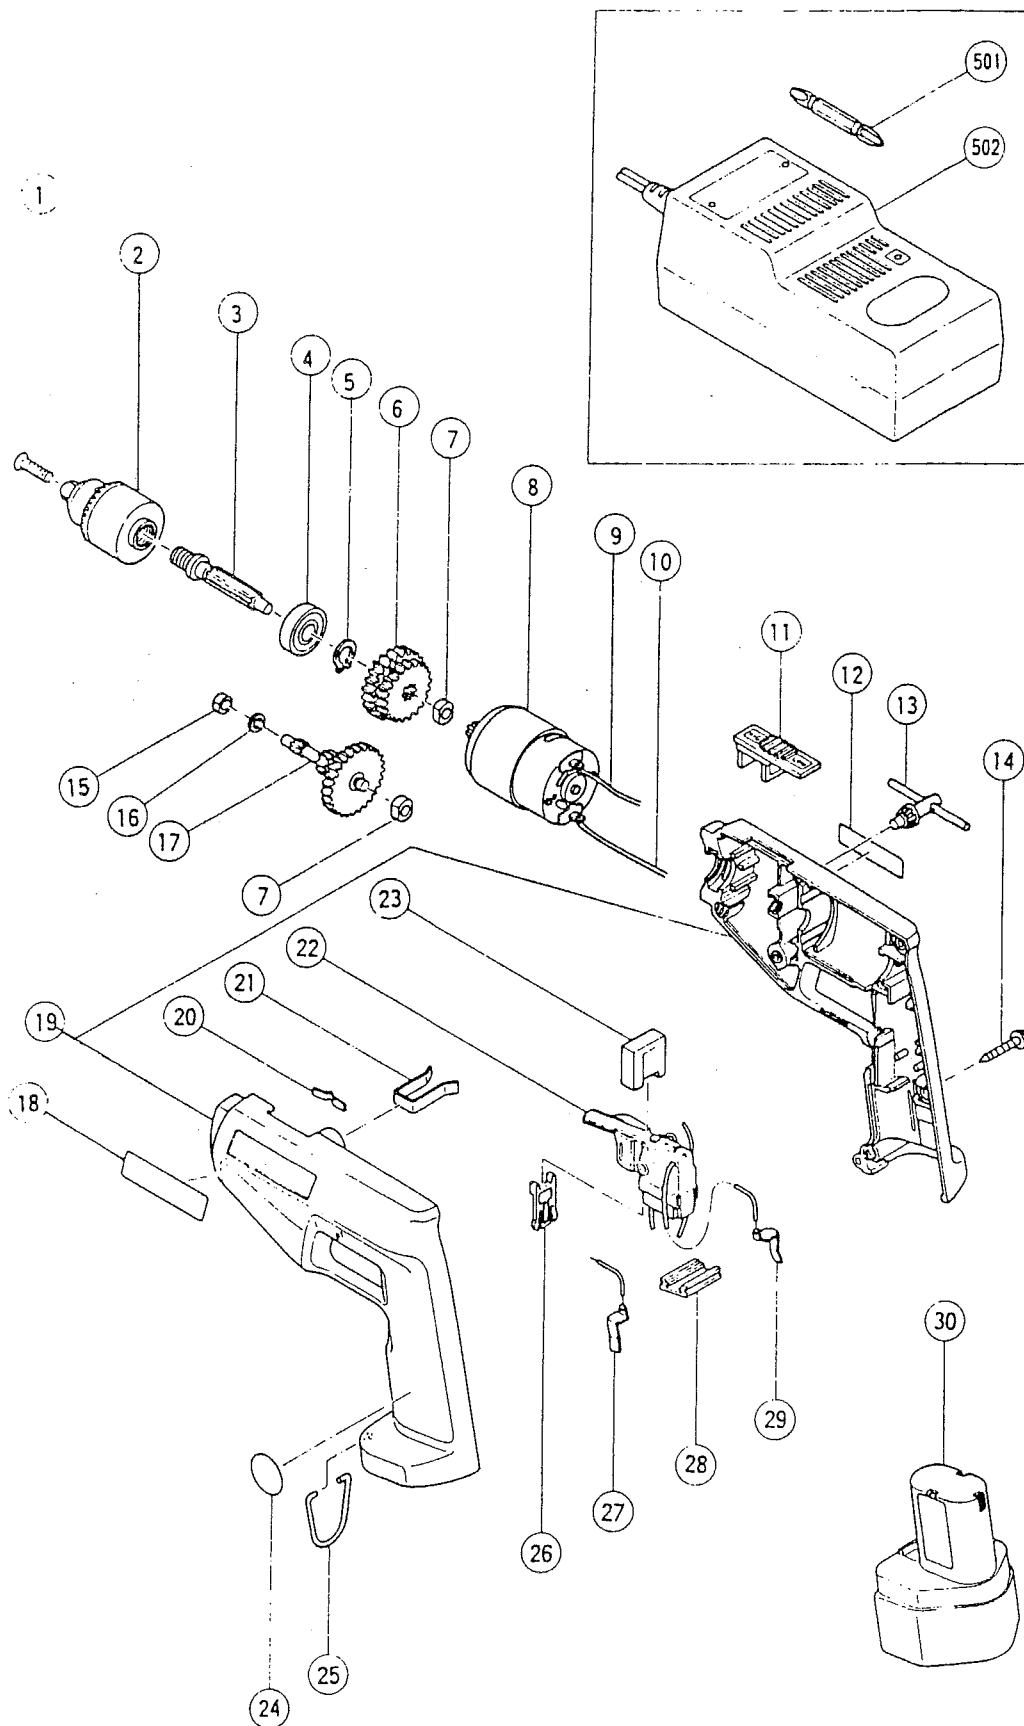

HITACHI

Hitachi Power Tools France S.A.

PERÇEUSE / VISSEUSE SANS FIL

D-10DD

D—10DD

POS.	REFERENCES	DESIGNATIONS	CODES
1	980836	VIS	204
3	980843	ARBRE	216
4	855220	ROULEMENT	211
5	939540	CIRCLIPS	204
6	981348	ENGRENAGE	215
7	997752	PALIER	203
8	995421	MOTEUR	221
11	991664	LEVIER	204
14	930446	VIS	201
15	994677	PALIER	203
16	949423	RONDELLE	201
17	980823	PIGNON	219
19	995420	CARCASSE	216
20	980829	RESSORT	202
21	980837	PORTE CLE	203
22	995426	INTERRUPTEUR	213
23	980834	JOINT	203
24	994666	PLAQUE	203
25	980838	CROCHET	205
26	980833	VERROUILLAGE	203
27	995427	TERMINAL	205
28	991666	SUPPORT TERMINAL	203
29	995428	TERMINAL	205
A C C E S S O I R E S			
2	950292	MANDRIN	
13	980057	CLE	
30	991643 Z	BATTERIE	
501	UC 12Y	CHARGEUR	