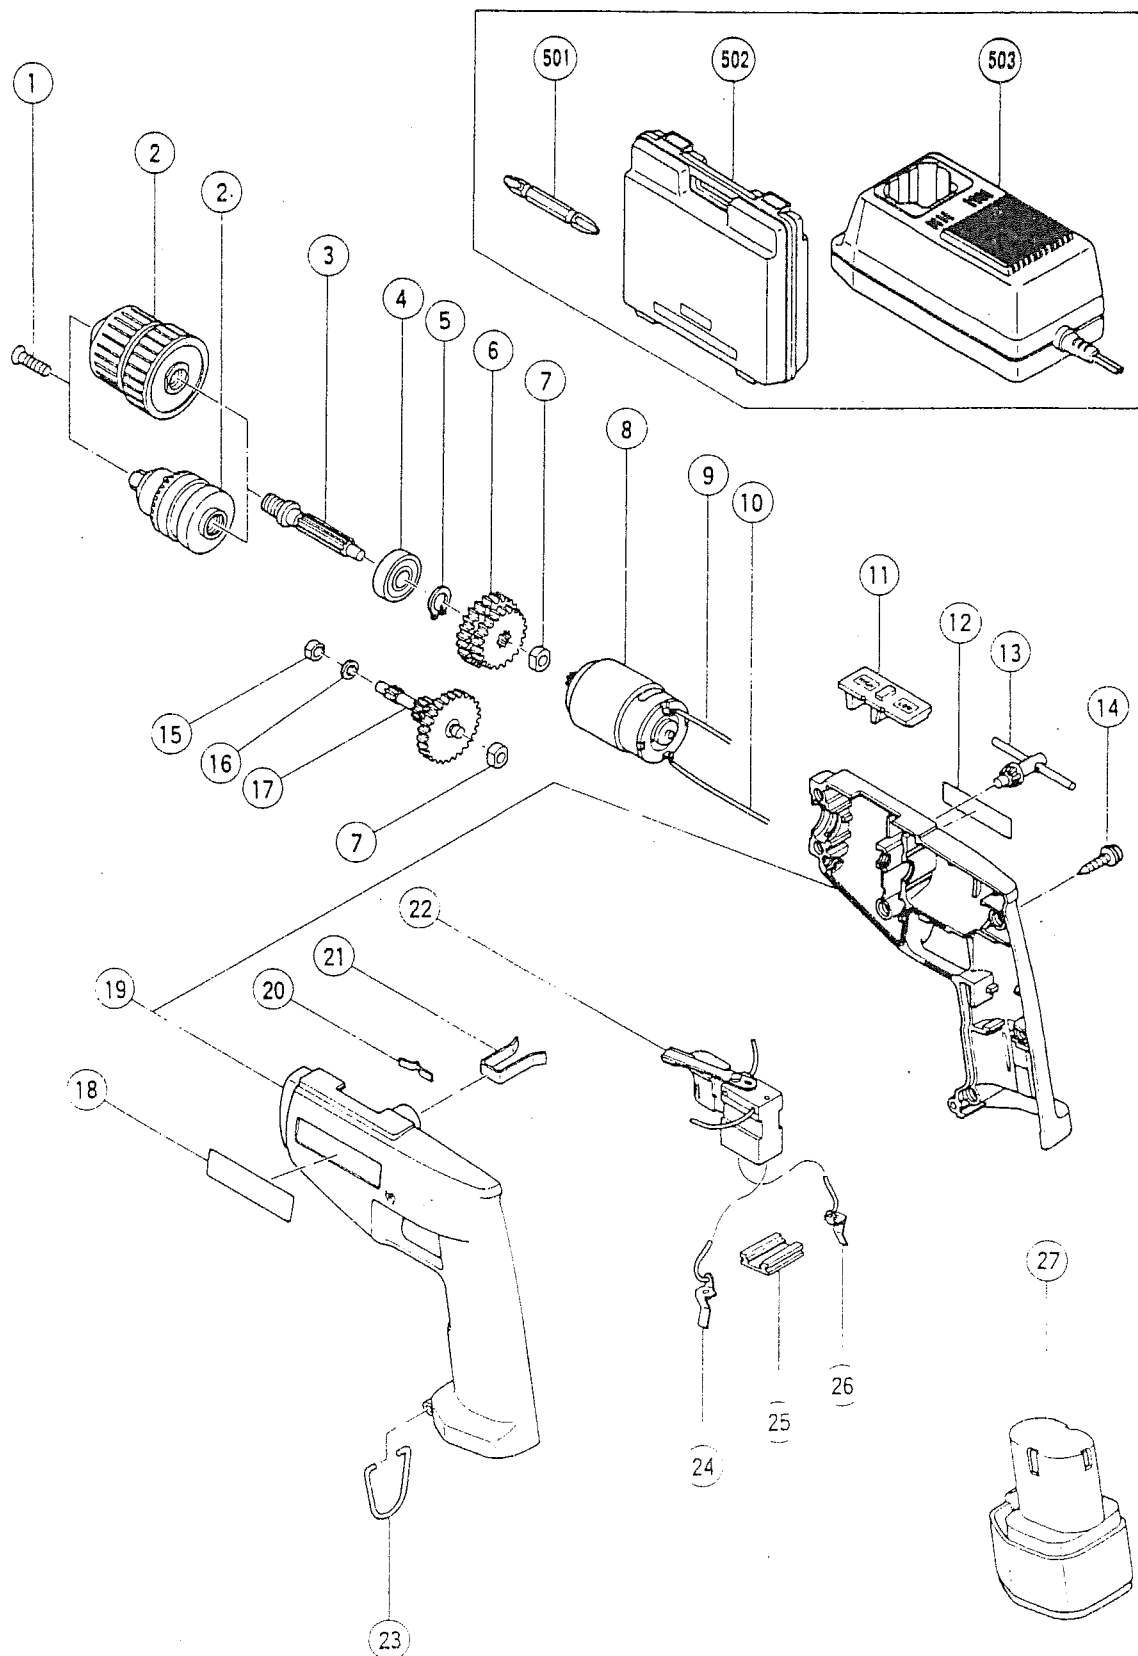

## PERCEUSE

# DN 10DTA

POS.	REFERENCES	DESIGNATIONS	CODES
1	992077	VIS	203
3	980843	ARBRE	216
4	6000VV	ROULEMENT	211
5	939540	CLIPS	204
6	981348	ENGRENAGE	215
7	997752	PALIER	203
8	992071	MOTEUR	219
9	980845	FIL ROUGE	203
10	980846	FIL NOIR	203
11	302396	LEVIER CHANGEMENT DE VITESSE	203
14	991672	VIS	202
15	994677	PALIER	203
16	949423	RONDELLE	201
17	980823	PIGNON	219
19	306056	CARCASSE COMPLETE	213
20	980829	RESSORT	202
21	980837	LOGEMENT DE CLE	203
22	303913	INTERRUPTEUR	216
23	980838	CROCHET	205
24	995427	TERMINAL	205
25	991666	SUPPORT TERMINAL	203
26	991589	TERMINAL	205
<b>ACCESSOIRES STANDARDS</b>			
2	950292	MANDRIN	
13	980057	CLE DE MANDRIN	
27	306131	BATTERIE	
501	955654	EMBOUT	
503	UC 12Y	CHARGEUR	