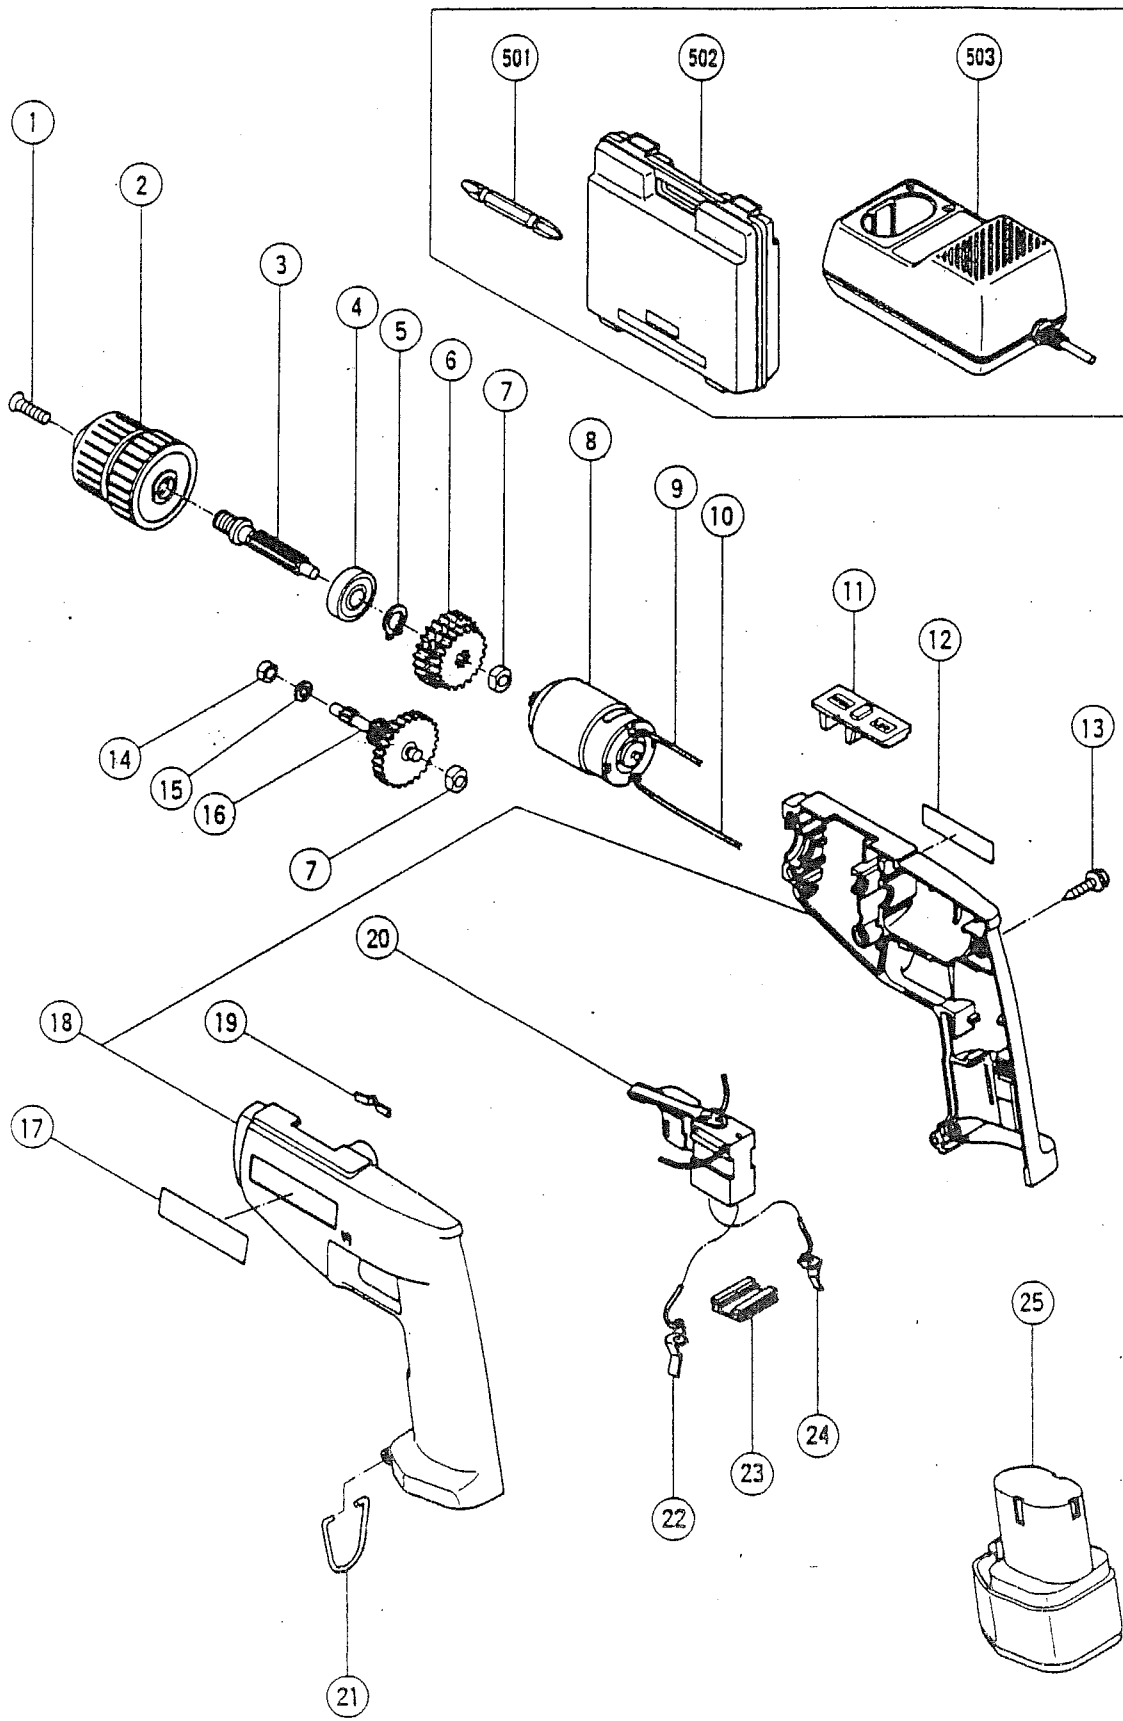

HITACHI

Hitachi Power Tools France S.A.

PERCEUSE/VISSEUSE

SANS FIL

DN-7DT

DN 7DT

POS.	REFERENCES	DESIGNATIONS	CODES
1	992077	VIS	203
3	980843	ARBRE	216
4	6000VV	ROULEMENT	211
5	939540	CLIPS	204
6	981348	ENGRENAGE	215
7	997752	PALIER	203
8	992071	MOTEUR	219
9	980845	FIL ROUGE	203
10	980846	FIL NOIR	203
11	302396	LEVIER CHANGEMENT VITESSE	203
13	991672	VIS	202
14	994677	PALIER	203
15	949423	RONDELLE	201
16	980823	PIGNON	219
18	306056	CARCASSE COMPLETE	213
19	980829	RESSORT	202
20	303913	INTERRUPTEUR	216
21	980838	CROCHET	205
22	995427	TERMINAL	205
23	991666	SUPPORT TERMINAL	203
24	991589	TERMINAL	205
ACCESSOIRES			
2	303915	MANDRIN	
25	306133	BATTERIE	
502	302361	COFFRET	
503	UC7SB	CHARGEUR	