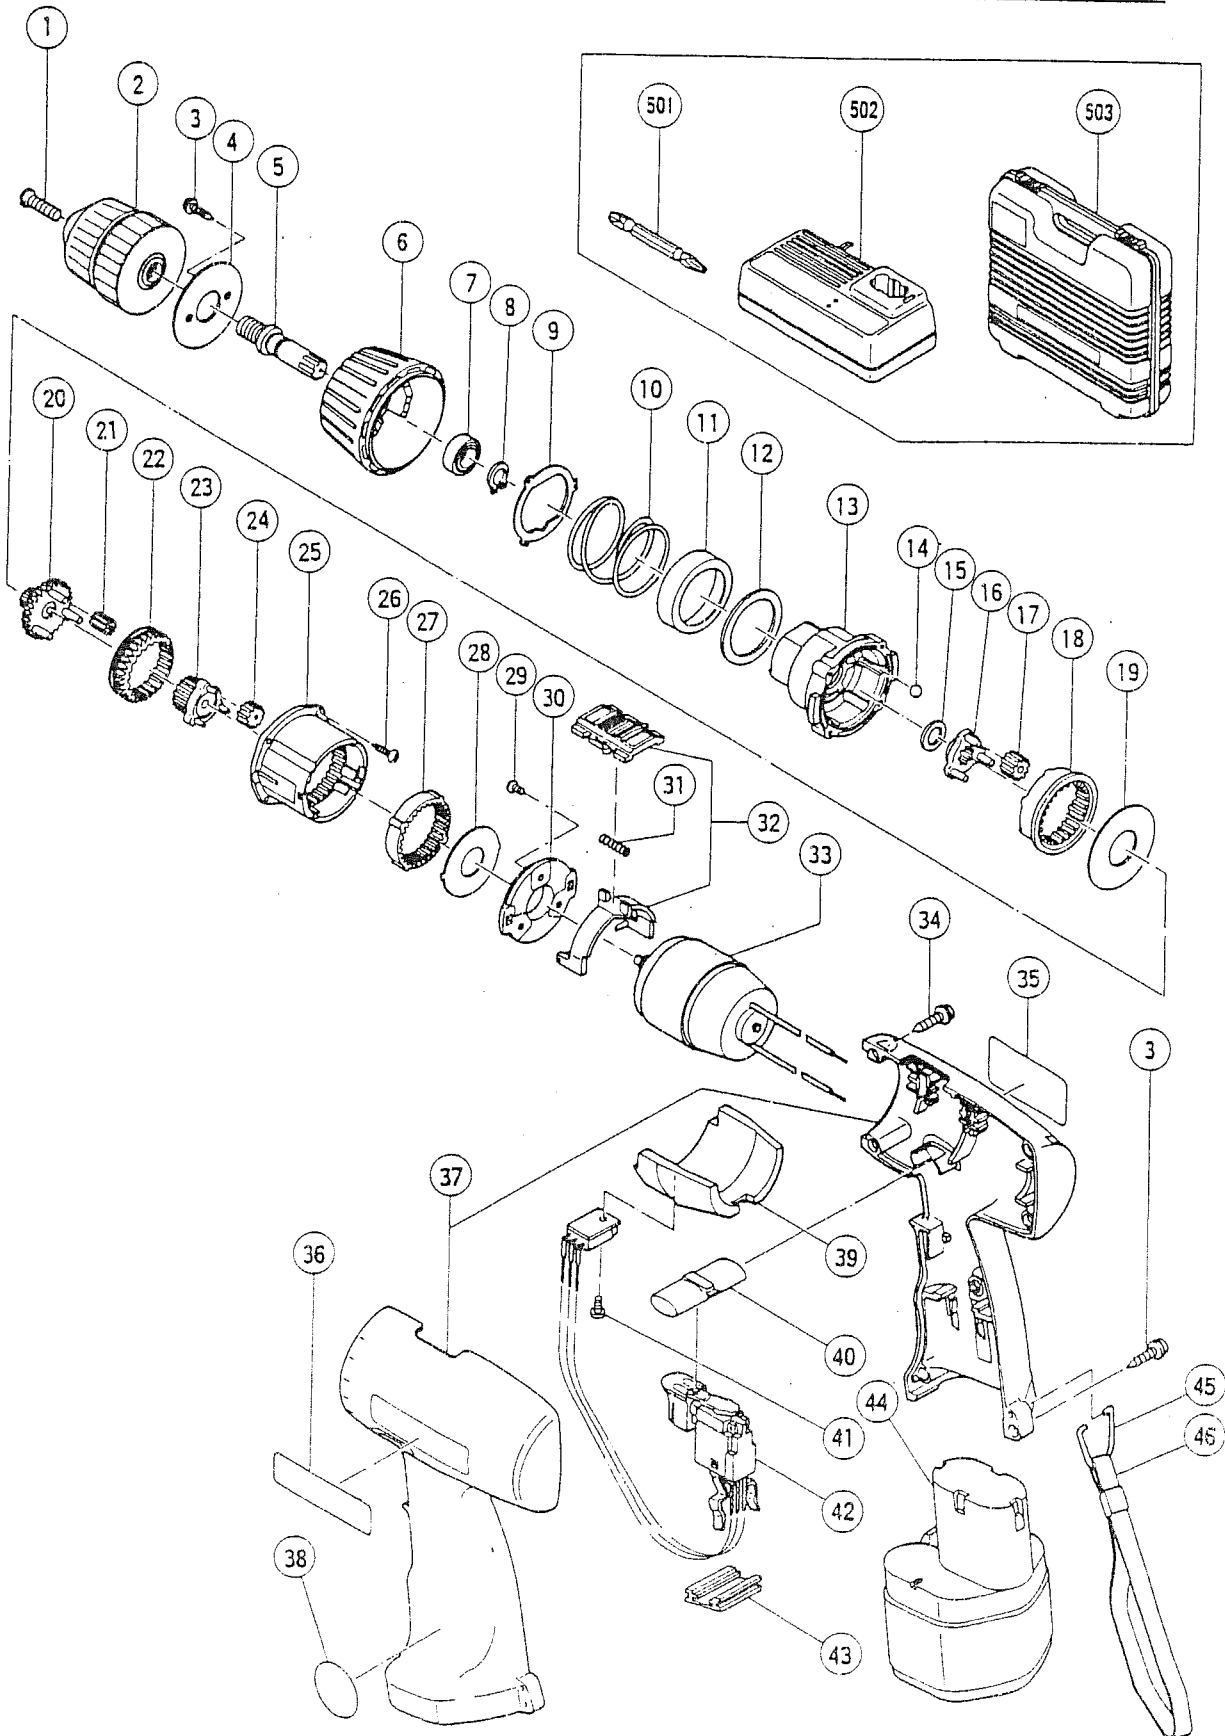

HITACHI

Hitachi Power Tools France S.A.

PERCEUSE-VISSEUSE

SANS FIL

DS-10DVKS

DS-10DVKS

POS.	REFERENCES	DESIGNATIONS	CODES
1	992077	VIS	203
3	995481	VIS	202
4	306935	PLAQUE	203
5	306957	ARBRE	210
6	306930	BAGUE	208
7	306958	ROULEMENT	213
8	939540	CLIPS	204
9	306934	PLAQUE	203
10	306933	RESSORT	205
11	307212	BAGUE	205
12	306932	RONDELLE	204
13	306931	CARTER	209
14	306936	BILLE	203
15	307214	RONDELLE	203
16	306938	SUPPORT PIGNON	211
17	306961	3 X PETITS PIGNONS	207
18	306937	ENGRENAGE INTERNE	208
19	306939	PLAQUE	203
20	306940	PIGNON	214
21	306960	3 X PETITS PIGNONS	206
22	306941	ENGRENAGE INTERNE	206
23	306942	PIGNON	214
24	306959	3 X PETITS PIGNONS	205
25	306944	LOGEMENT PIGNON	207
26	307215	VIS	203
27	306946	ENGRENAGE INTERNE	205
28	306943	PLAQUE	203
29	949202	VIS	201
30	306956	FLASQUE	204
31	306948	RESSORT	203
32	306962	BOUTON DE CHANGEMENT DE COUPLE	208
33	306967	MOTEUR	233
34	991672	VIS	202
37	307573	CARCASSE COMPLETE	213
39	306969	RADIATEUR	208
40	306951	BOUTON	203
41	306039	VIS	203
42	306968	INTERRUPTEUR	222
43	991666	SUPPORT TERMINAL	203
45	306953	CROCHET	204
46	306952	LANIERE	208
ACCESSOIRES STANDARDS			
2	303915	MANDRIN	
44	991643Z	BATTERIE	
502	UC 12Y	CHARGEUR	
503	306966	COFFRET	