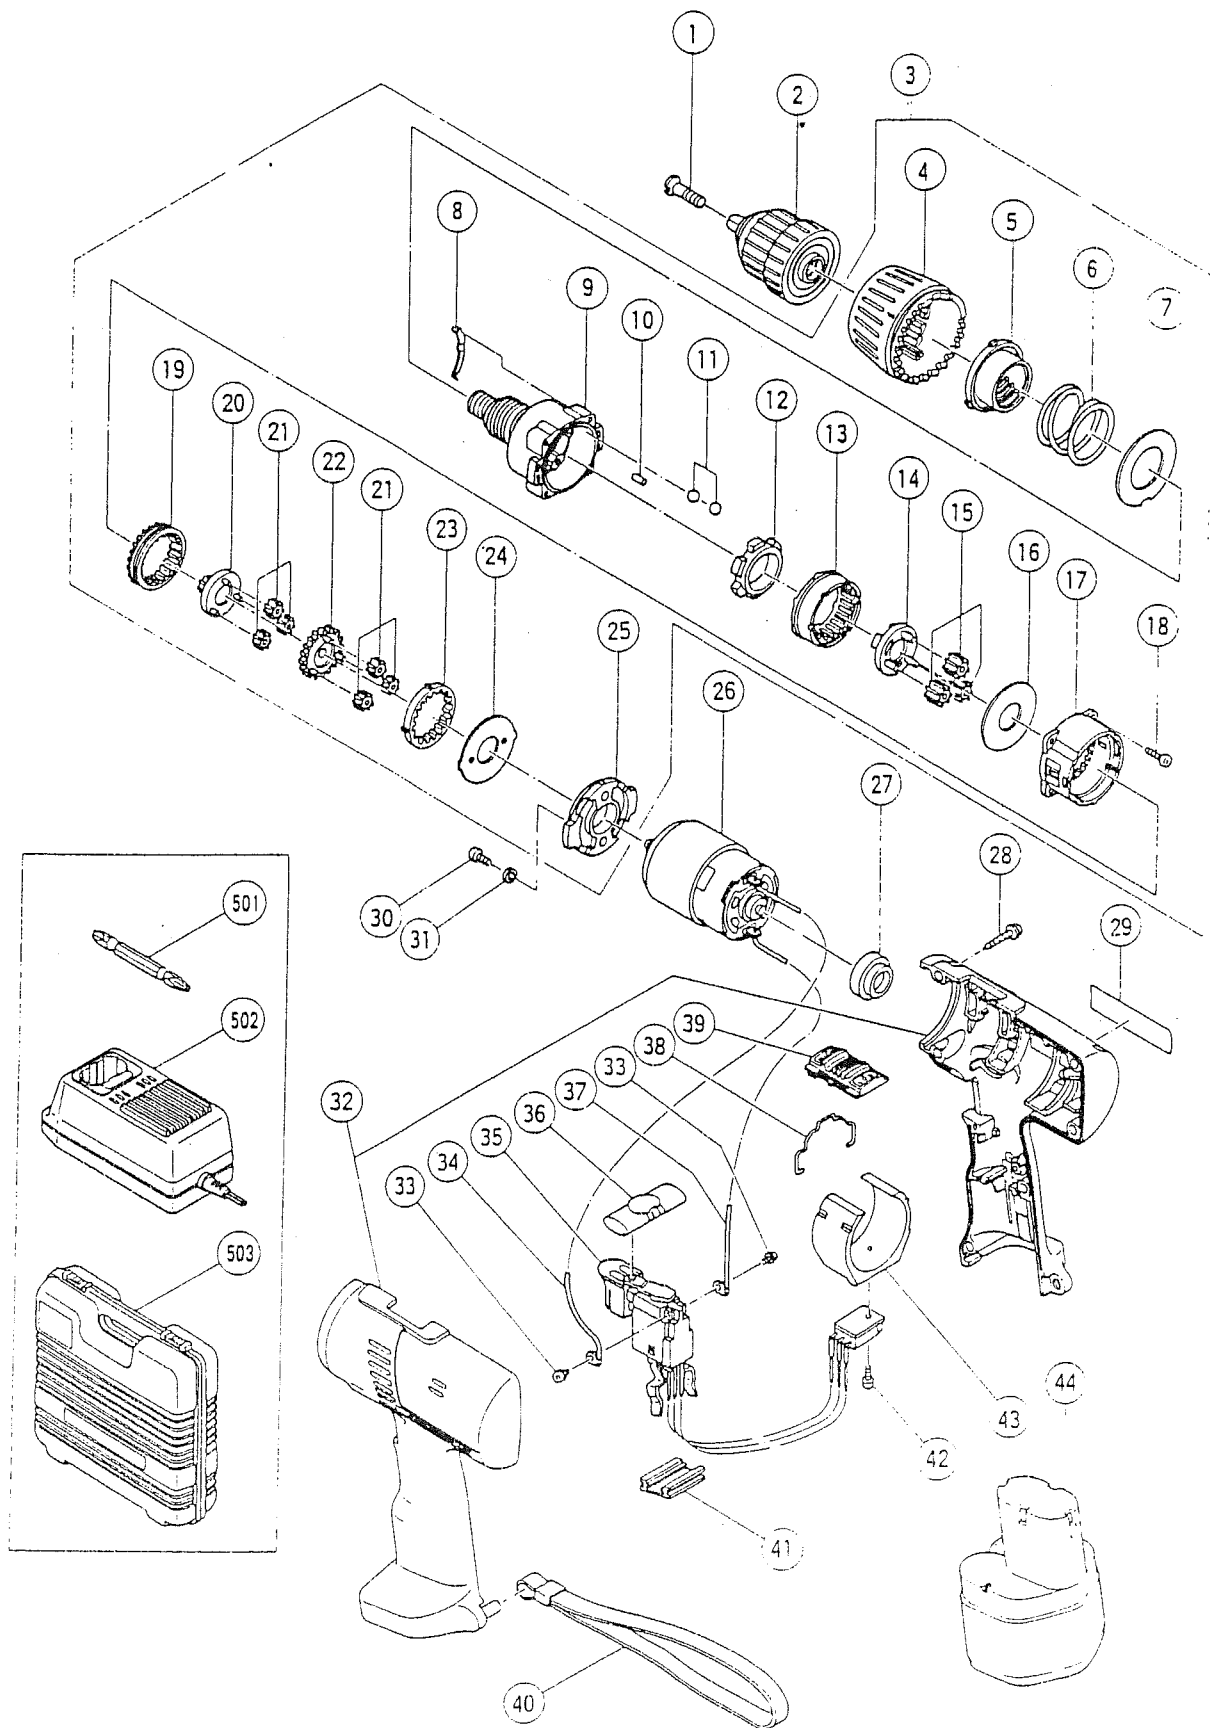

## VISSEUSE - PERCEUSE

# DS-10DV2

POS.	REFERENCES	DESIGNATIONS	CODES
1	311959	VIS PAS A GAUCHE	204
3	311960	ENGRENAGES COMPLETS	225
26	311970	MOTEUR	228
27	311971	ENTRETOISE	204
28	991672	VIS	202
30	949214	VIS	202
31	949453	RONDELLE	202
32	312000	CARCASSE COMPLETE	213
33	994532	VIS	203
34	311967	FIL NOIR	206
35	311964	INTERRUPTEUR	222
36	306151	INVERSEUR	203
37	311966	FIL ROUGE	206
38	311962	LEVIER	204
39	311961	BOUTON	204
40	306952	LANIERE	208
41	991666	SUPPORT TERMINAL	203
42	306039	VIS	203
43	311965	RADIATEUR	207
<b>ACCESSOIRES</b>			
2	311493	MANDRIN	
44	310377	BATTERIE	
501	983006	EMBOUT REVERSIBLE	
502	UC12YD	CHARGEUR	
503	311969	COFFRET	