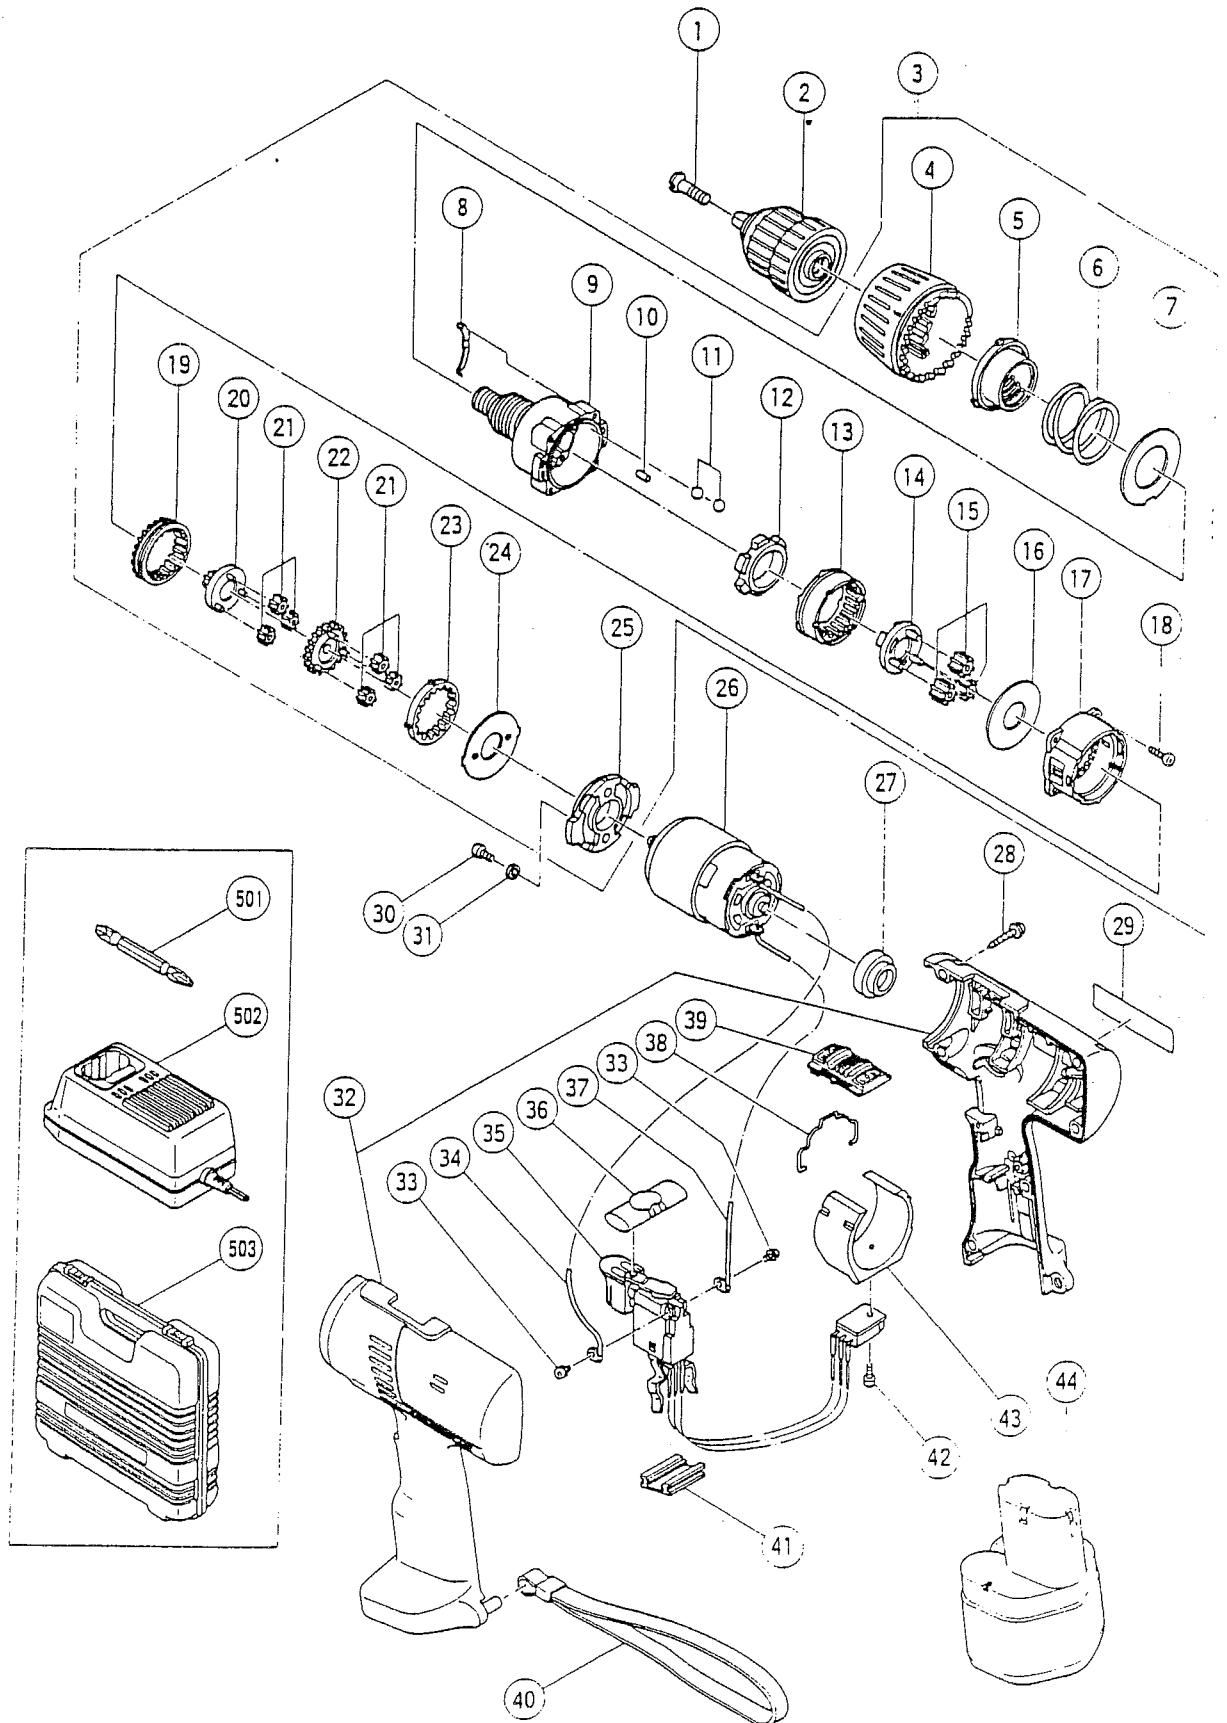

## VISSEUSE - PERCEUSE SANS FIL

# DS-10DV2

POS.	REFERENCES	DESIGNATIONS	CODES
1	311959	VIS PAS A GAUCHE	204
3	311960	ENGRENAGES COMPLETS	225
26	311970	MOTEUR	228
27	311971	ENTRETOISE	204
28	991672	VIS	202
30	949214	VIS	202
31	949453	RONDELLE	202
32	312000	CARCASSE COMPLETE	213
33	994532	VIS	203
34	311967	FIL NOIR	206
35	311964	INTERRUPTEUR	222
36	306151	INVERSEUR	203
37	311966	FIL ROUGE	206
38	311962	LEVIER	204
39	311961	BOUTON	204
40	306952	LANIERE	208
41	991666	SUPPORT TERMINAL	203
42	306039	VIS	203
43	311965	RADIATEUR	207
<b>ACCESSOIRES</b>			
2	311493	MANDRIN	
44	310377	BATTERIE	
501	983006	EMBOUT REVERSIBLE	
502	UC12YD	CHARGEUR	
503	311969	COFFRET	