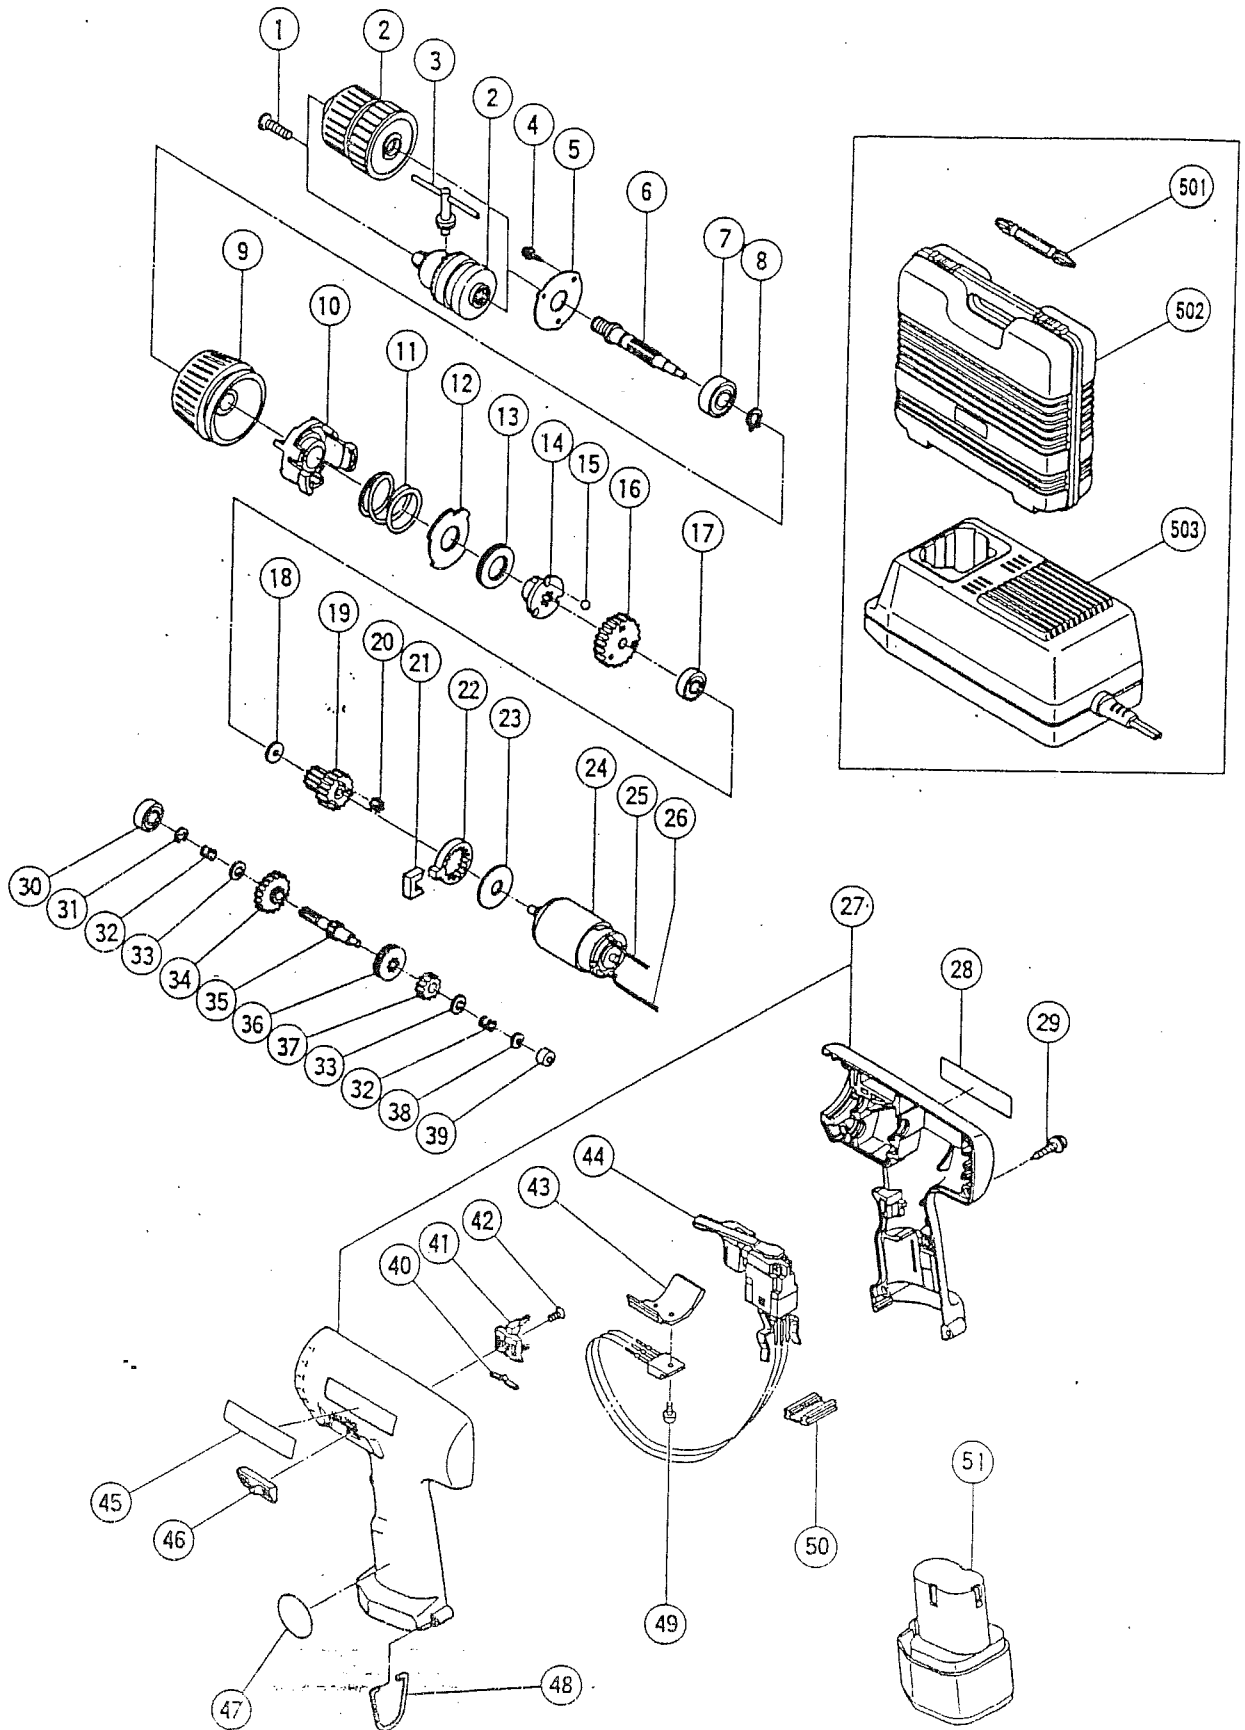

HITACHI

Hitachi Power Tools France S.A.

PERCEUSE SANS FIL

DS-10DVB

DS-10DVB

POS.	REFERENCES	DESIGNATIONS	CODES
1	992077	VIS	203
4	984327	VIS	201
5	991663	PLAQUE	203
6	301741	ARBRE	213
7	6000VV	ROULEMENT	209
8	939540	CLIPS	204
9	306034	BAGUE	209
10	303722	SUPPORT BAGUE	204
11	306201	RESSORT	204
12	301745	PLASUE	204
13	301744	ROULEMENT	210
14	301743	LOGEMENT DE ROULEMENT	207
15	959149	BILLE	201
16	301742	ENGRENAGE	211
17	862895	ROULEMENT	211
18	301730	RONDELLE	203
19	306032	SUPPORT ENGRENAGE	217
20	301725	PIGNON (3)	207
21	301978	AMORTISSEUR	206
22	301726	ENGRENAGE INTERNE	207
23	301727	RONDELLE	203
24	306036	MOTEUR	219
25	306040	FIL	203
26	306041	FIL	203
27	306202	CARCASSE COMPLETE	216
29	991672	VIS	202
30	607MC3	ROULEMENT	208
31	673489	CLIPS	201
32	301738	RESSORT	204
33	301739	RONDELLE	203
34	301735	ENGRENAGE 1ERE VITESSE	210
35	301733	SECOND PIGNON	215
36	301736	ENTRAINEUR	207
37	301734	ENGRENAGE 2EME VITESSE	209
38	301737	RONDELLE	203
39	994677	PALIER	203
40	980829	RESSORT	202
41	301740	FOURCHETTE	204
42	949321	VIS	201
43	992081	RADIATEUR	206
44	306038	INTERRUPTEUR	223
46	306035	LEVIER	205
48	980838	CROCHET	205
49	306039	VIS	203
50	991666	SUPPORT TERMINAL	203
		ACCESSOIRES	
2	301553A	MANDRIN AUTOSERRANT	
51	306133	BATTERIE (7,2 V)	
501	955654	EMBOUT	
502	306031	COFFRET	
503	UC12Y	CHARGEUR UNIVERSEL	