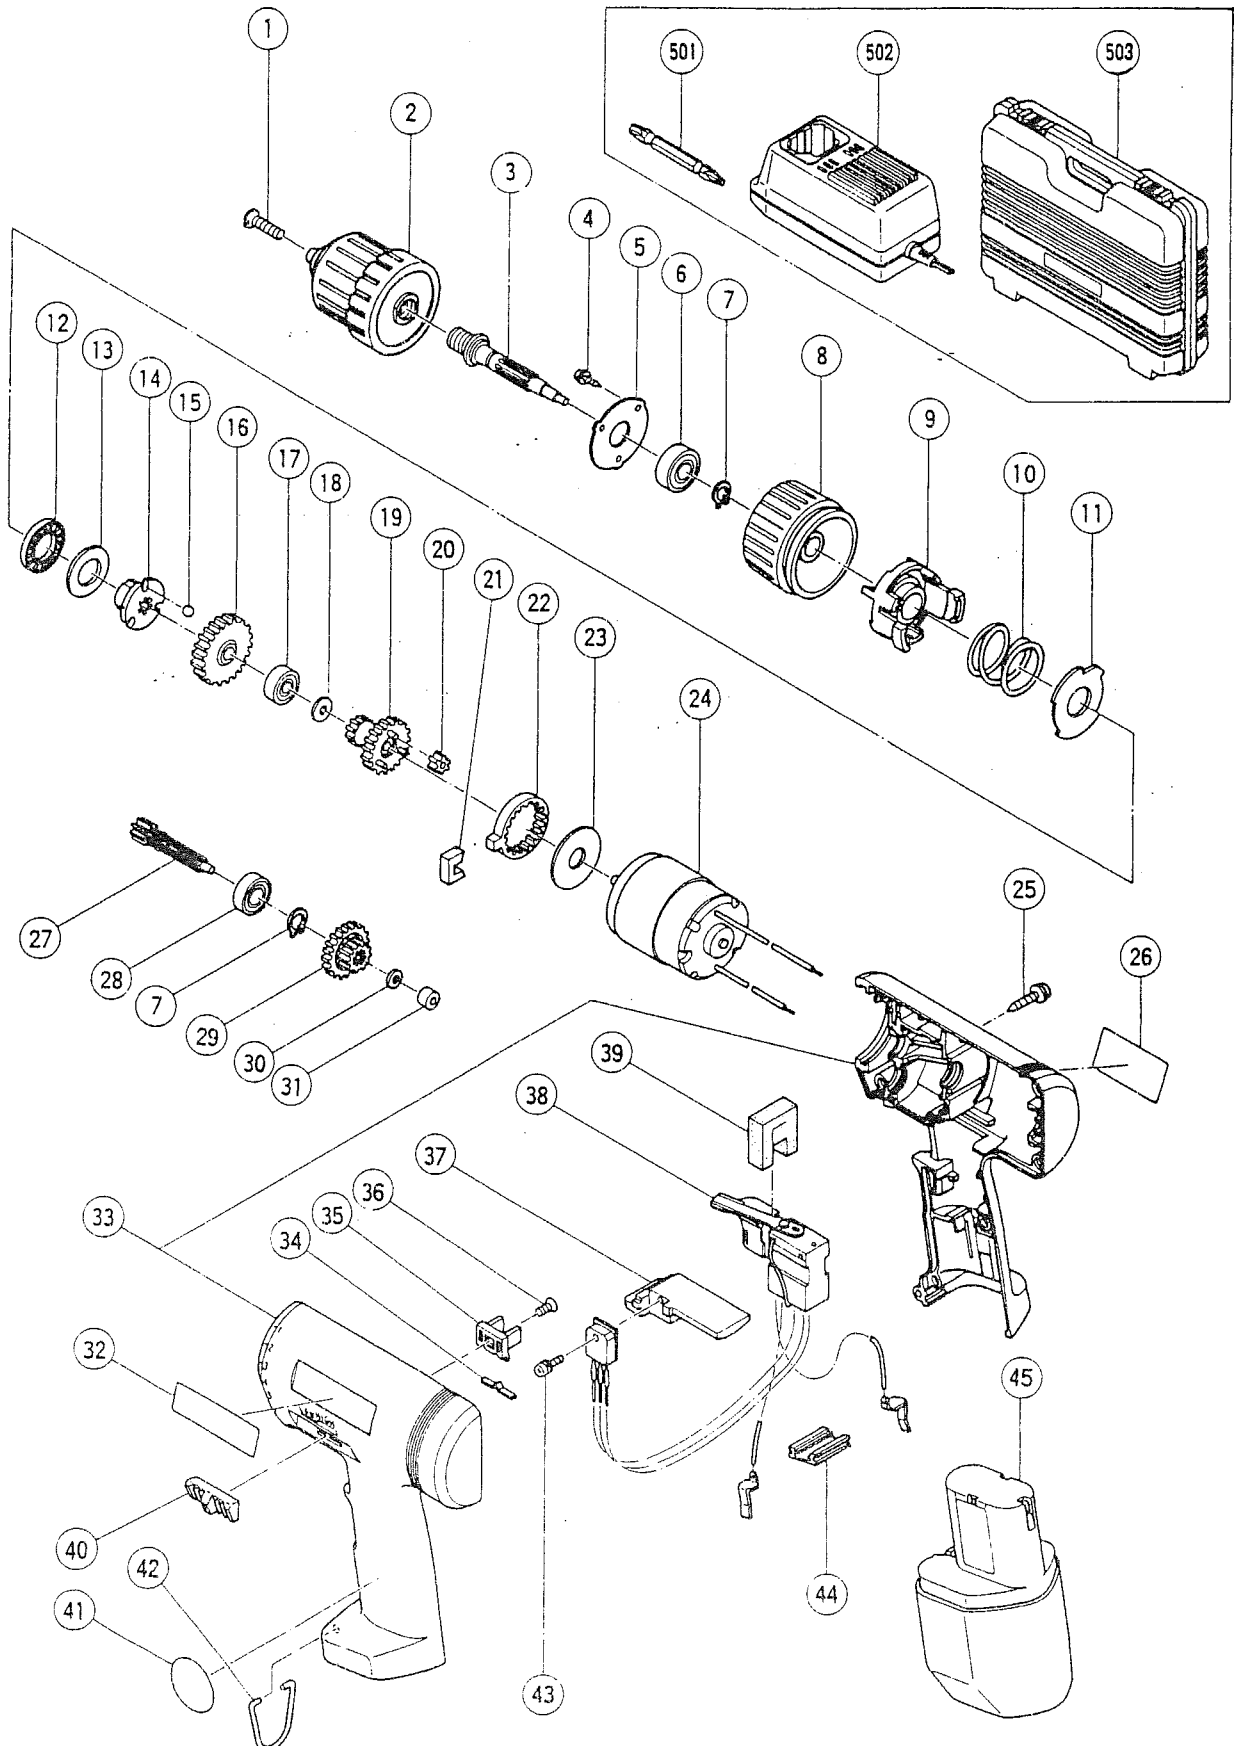

HITACHI

Hitachi Power Tools France S.A.

PERÇEUSE/VISSEUSE

DS-13DV

DS—13DV

POS.	REFERENCES	DESIGNATIONS	CODES
1	995344	VIS	203
3	303777	ARBRE	214
4	984327	VIS	201
5	991663	PLAQUE	203
6	6000	ROULEMENT	211
7	939540	CLIPS	204
8	305412	BAGUE DE REGLAGE	207
9	303722	SUPPORT BAGUE	204
10	301746	RESSORT	204
11	301745	PLAQUE	204
12	986107	ROULEMENT	209
13	305468	RONDELLE	205
14	301743	LOGEMENT ROULEMENT	207
15	959149	BILLE	201
16	303772	ENGRENAGE	209
17	862895	ROULEMENT	211
18	301730	RONDELLE	203
19	303764	SUPPORT PIGNON	217
20	303779	PETIT PIGNON	206
21	301978	AMORTISSEUR	206
22	303762	ENGRENAGE INTERNE	206
23	303763	RONDELLE	203
24	303771	MOTEUR	232
25	991672	RONDELLE	202
27	303769	SECOND ARBRE	212
28	6900	ROULEMENT	212
29	303770	SECOND PIGNON	208
30	949423	RONDELLE	201
31	994677	PALIER	203
33	303780	CARCASSE COMPLETE	213
34	980829	RESSORT	202
35	303773	FOURCHETTE	204
36	949321	VIS	201
37	303787	RADIATEUR	208
38	303788	INTERRUPTEUR	225
39	980834	JOINT	203
40	303774	BOUTON	204
42	980838	CROCHET	205
43	993963	VIS	202
44	991666	SUPPORT TERMINAL	203
A C C E S S O I R E S			
2	305414	MANDRIN	
45	300003	BATTERIE	
502	UC 12Y	CHARGEUR	
503	305078	COFFRET	