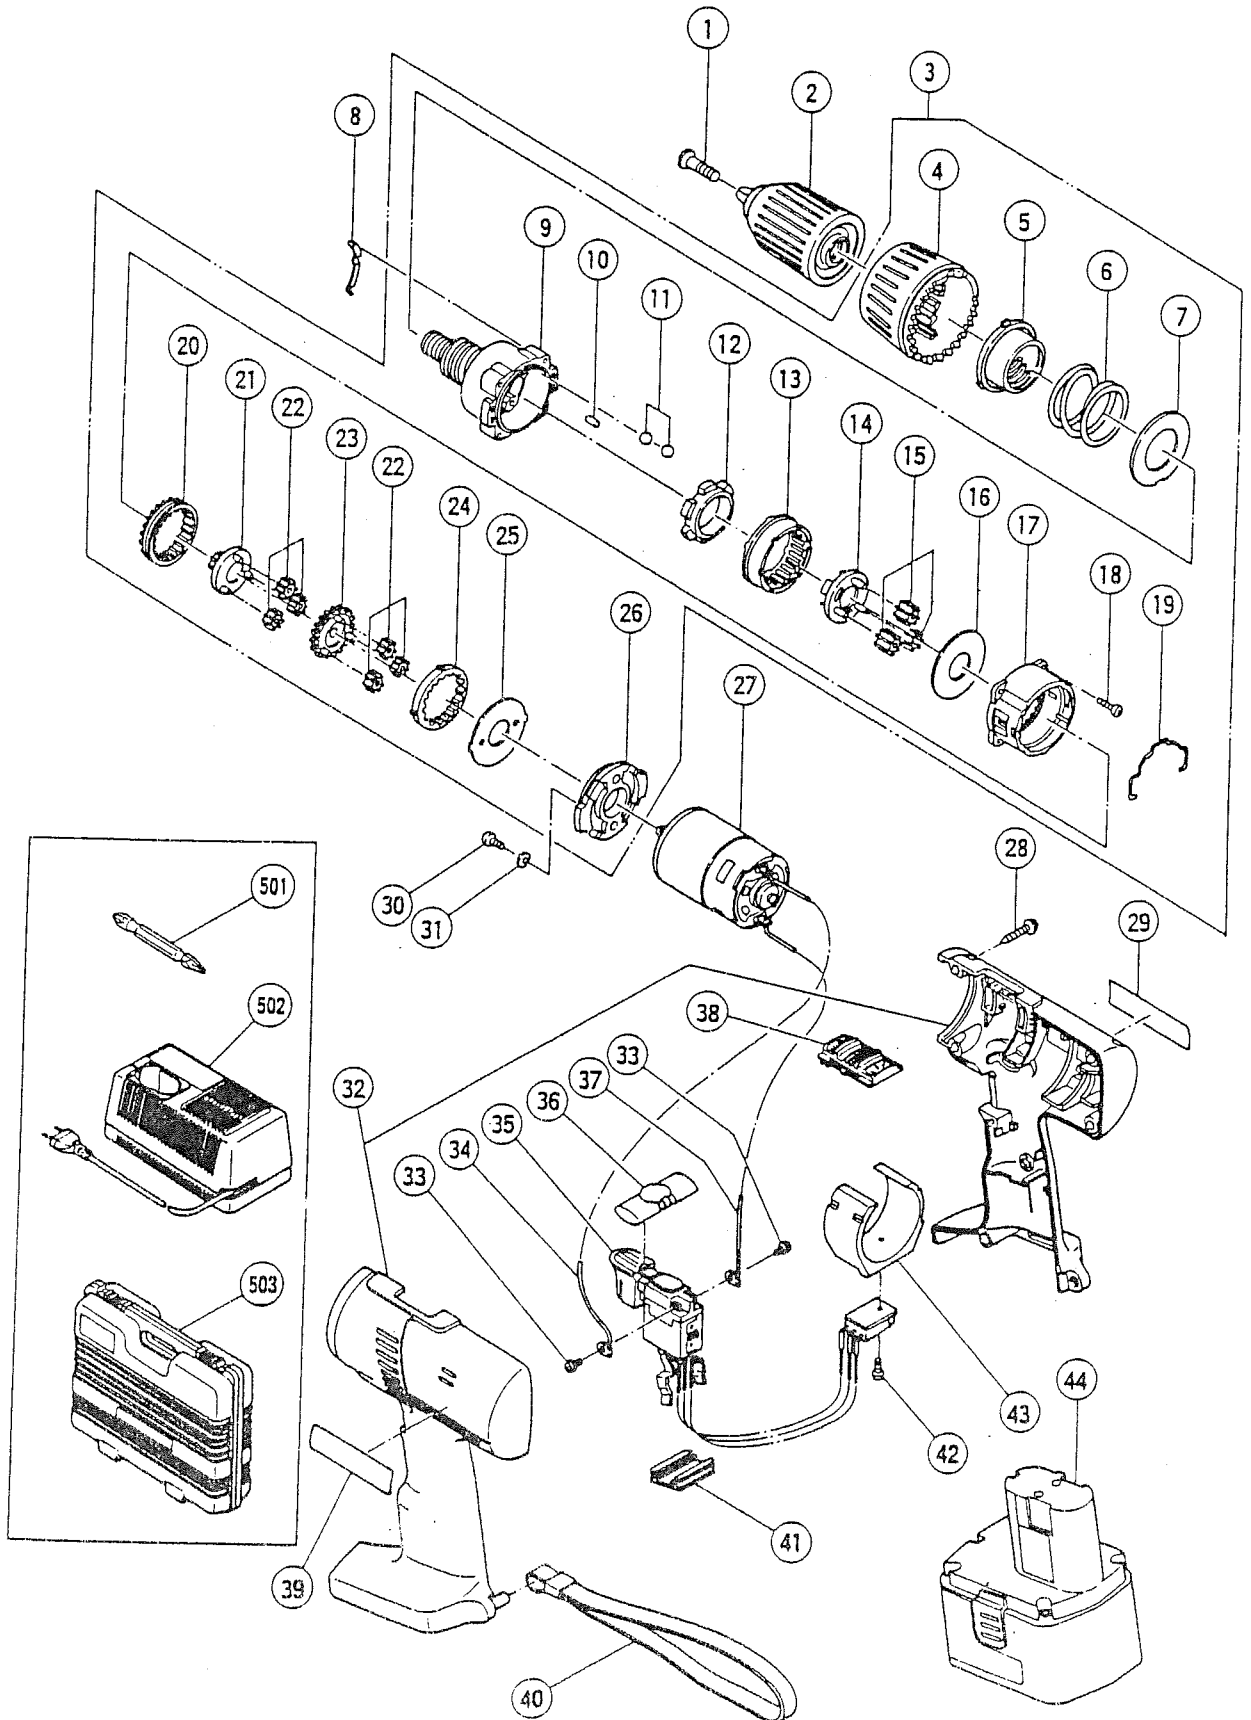

## PERCEUSE VISSEUSE SANS FIL

DS-14DV

# DS-14DV

POS.	REFERENCES	DESIGNATIONS	CODES
1	311959	VIS PAS A GAUCHE	204
3	315135	BOITE ENGRENAGES COMPLETS	234
4	312711	BAGUE	206
5	312710	ECROU	205
6	315138	RESSORT	205
7	312714	RONDELLE	204
8	312713	PATTE RESSORT	205
9	312696	LOGEMENT D'ENGRENAGE	219
10	312708	AIGUILLES (X 6)	204
11	306936	BILLE	203
12	312707	CAME	208
13	312715	ENGRENAGE INTERNE	205
14	312706	SUPPORT PIGNON	206
15	312705	PIGNON (X 3)	204
16	312704	RONDELLE	204
17	312697	LOGEMENT	206
18	312712	VIS	204
19	311962	LEVIER	204
20	315137	ENGRENAGE INTERNE	209
21	312702	SUPPORT PIGNON	206
22	312699	PIGNON (X 6)	206
23	312701	ENGRENAGE	206
24	315136	ENGRENAGE INTERNE	206
25	312716	RONDELLE	204
26	312698	SUPPORT MOTEUR	205
27	315139	MOTEUR	234
28	991672	VIS	202
30	949214	VIS	202
31	949453	RONDELLE	202
32	315144	CARCASSE COMPLETE	212
33	994532	VIS	203
34	315143	FIL	205
35	315140	INTERRUPTEUR	220
36	306151	BOUTON D'INVERSEUR	203
37	315142	FIL	205
38	311961	BOUTON	204
40	306952	LANIERE	208
41	315141	SUPPORT CONTACT	204
42	306039	VIS	203
43	311965	RADIATEUR	207
<b>ACCESSOIRES</b>			
2	315133	MANDRIN	
44	315130	BATTERIE	
501	983006	EMBOUT	
502	UC 14YF	CHARGEUR	
503	315134	COFFRET	