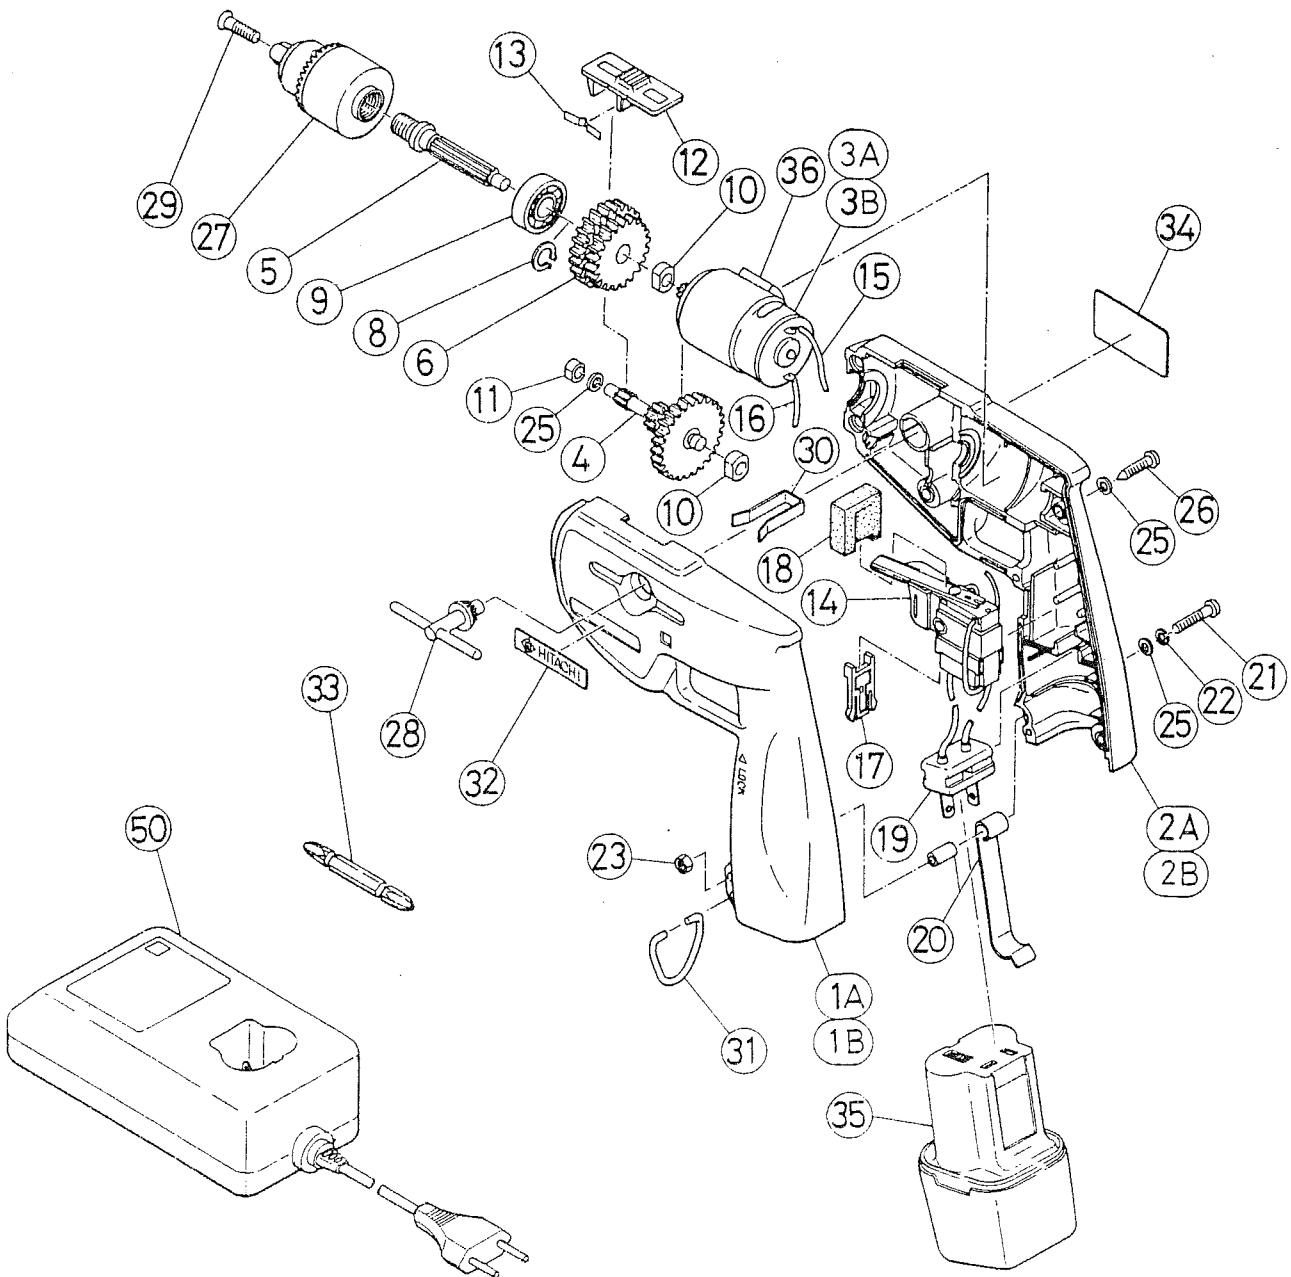

HITACHI

Hitachi Power Tools France S.A.

PERÇEUSE A BATTERIE

DTC-10

DTC—10

POS.	REFERENCES	DESIGNATIONS	CODES
1	980820	1/2 CARCASSE GAUCHE	215
2	980844	1/2 CARCASSE DROITE	215
3	980822	MOTEUR	219
4	980823	PIGNON	219
5	980842	ARBRE	221
6	980842	ENGRENAGE	221
7	980826	CLAVETTE	203
8	939540	CIRCLIPS	204
9	855220	ROULEMENT	211
10	997752	PALIER	203
11	994677	PALIER	203
12	980828	LEVIER	204
13	980829	RESSORT	202
14	980830	INTERRUPTEUR COMPLET	218
17	980833	BLOCAGE	203
18	980834	JOINT	203
19	980835	PRISE	206
20	980581	VERROUILLAGE BATTERIE	203
21	949223	VIS	201
22	949453	RONDELLE	201
23	949554	ECROU	201
25	949423	RONDELLE	201
26	954004	VIS	203
29	980836	VIS	204
30	980837	PORTE CLE	203
31	980838	CROCHET	205
A C C E S S O I R E S			
27	950292	MANDRIN	
28	980057	CLE DE MANDRIN	
35	980578 Z	BATTERIE	
50	UC 12Y	CHARGEUR	