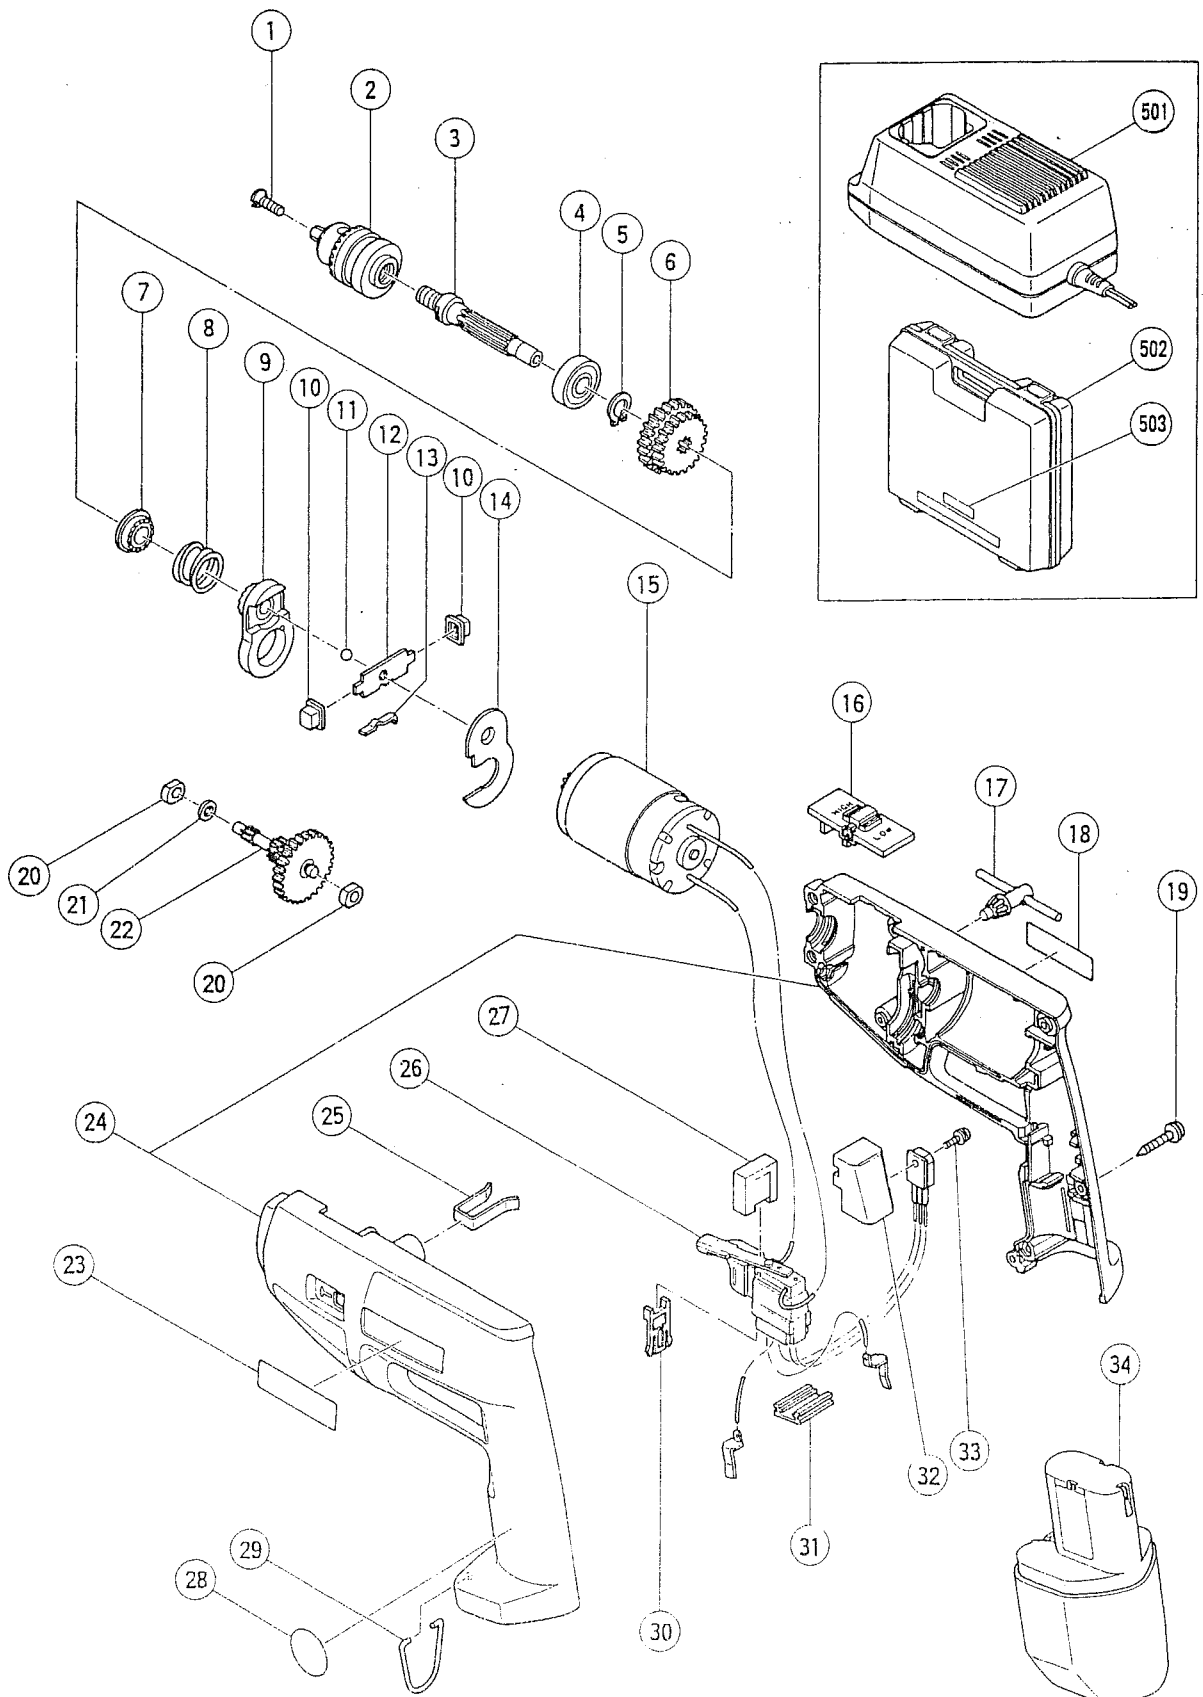

HITACHI

Hitachi Power Tools France S.A.

PERÇEUSE/VISSEUSE SANS FIL

DV-10DV

DV-10DV

POS.	REFERENCES	DESIGNATIONS	CODES
1	992077	VIS	203
3	300021	ARBRE	215
4	855201	ROULEMENT	211
5	939542	CLIPS	204
6	982444	ENGRENAGE	220
7	300022	CROCHET	212
8	300023	RESSORT	204
9	987074	LOGEMENT	213
10	963225	BOUTON	203
11	959149	BILLE	201
12	963224	LEVIER	204
13	963226	RESSORT	204
14	987075	PLAQUE	203
15	305081	MOTEUR	231
16	300025	LEVIER VITESSE	206
19	302086	VIS	203
20	997752	PALIER	203
21	949425	RONDELLE	201
22	982443	SECOND PIGNON	220
24	300026	CARCASSE COMPLETE	216
25	980837	PORTE CLE	203
26	303788	INTERRUPTEUR	225
27	980834	JOINT	203
29	980838	CROCHET	205
30	980833	BLOCAGE	203
31	991666	SUPPORT TERMINAL	203
32	305072	RADIATEUR	208
33	993963	VIS	202
A C C E S S O I R E S			
2	950292	MANDRIN + CLE	
17	980057	CLE DE MANDRIN	
34	300003	BATTERIE	
501	UC 12Y	CHARGEUR	