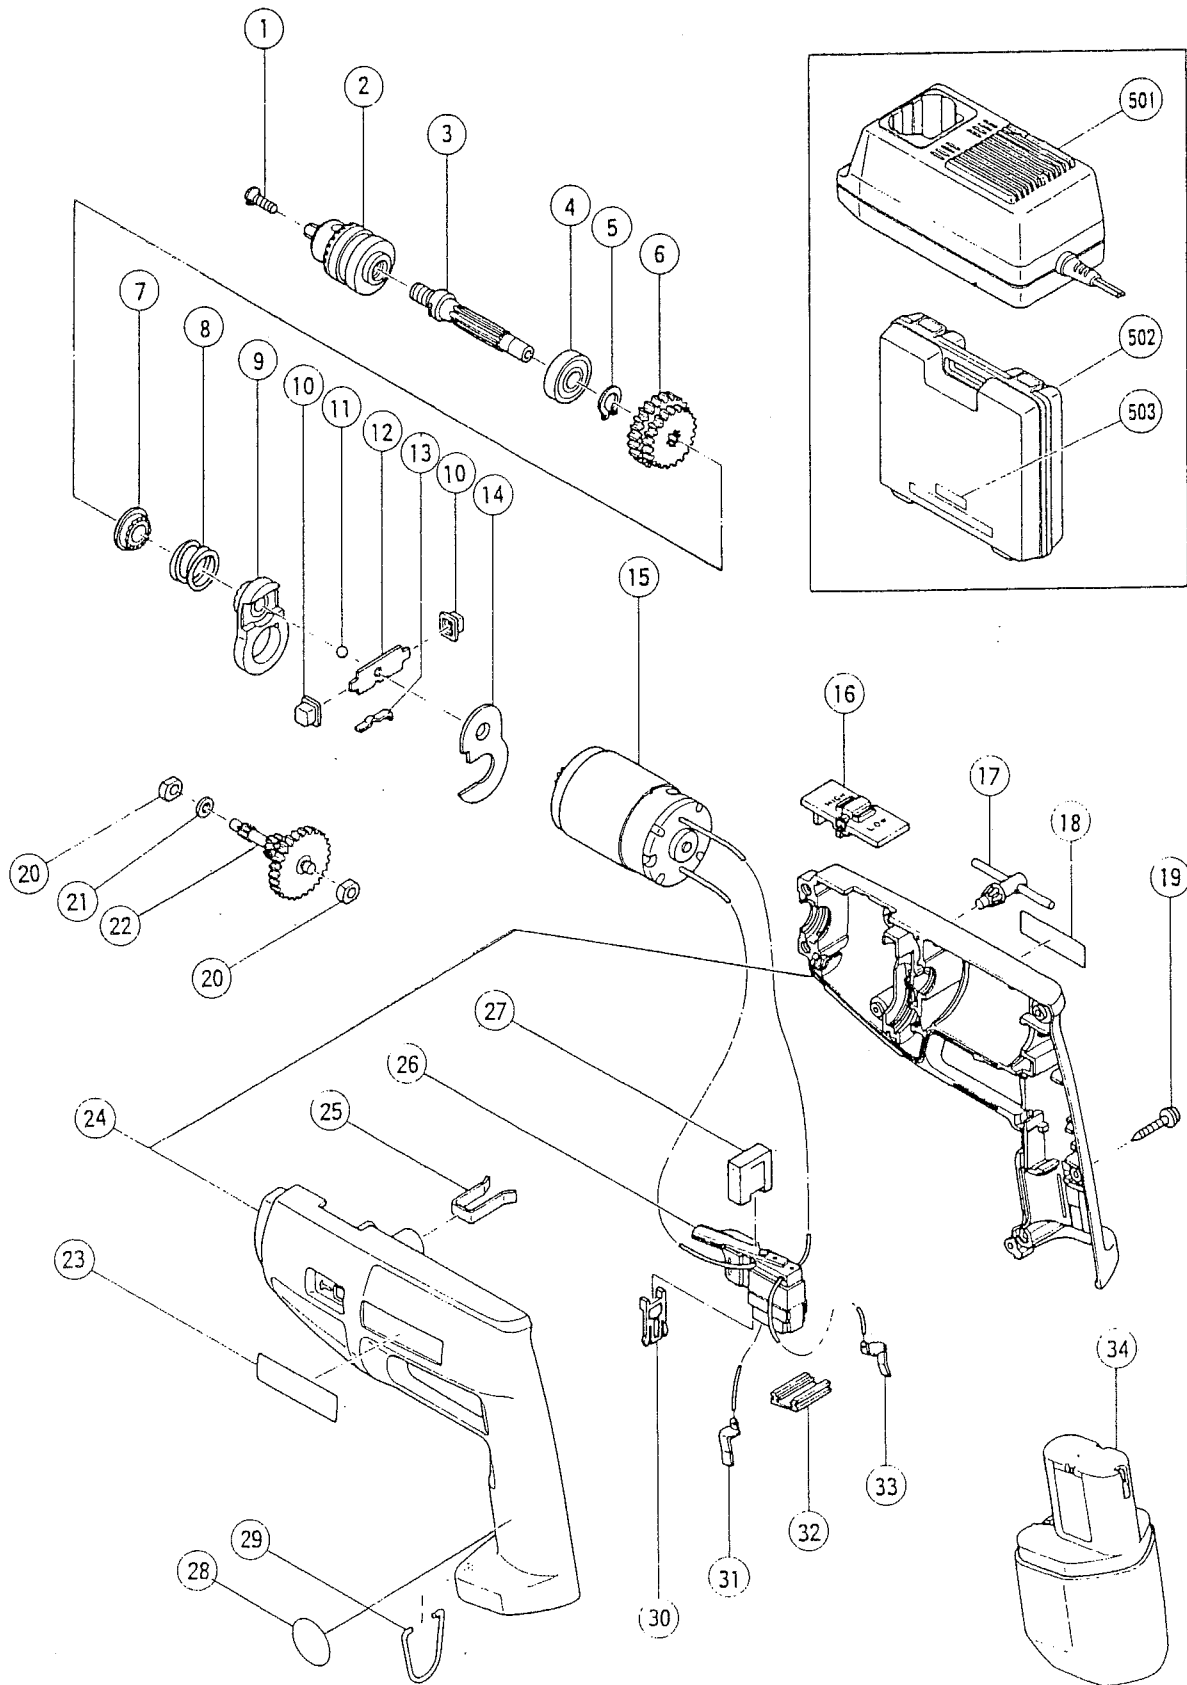

HITACHI

Hitachi Power Tools France S.A.

PERÇEUSE/VISSEUSE SANS FIL

DV-10DAK

DV-10DAK

POS.	REFERENCES	DESIGNATIONS	CODES
1	992077	VIS	203
3	300021	ARBRE	215
4	855201	ROULEMENT	211
5	939542	CLIPS	204
6	982444	ENGRENAGE	220
7	300022	ROCHET	212
8	300023	RESSORT	204
9	987074	LOGEMENT	213
10	963225	BOUTON	203
11	959149	BILLE	201
12	963224	LEVIER	204
13	963226	RESSORT	204
14	987075	PLAQUE	203
15	305081	MOTEUR	231
16	300025	LEVIER CHANGEMENT DE VITESSE	206
19	982095	VIS	202
20	997752	PALIER	203
21	949425	RONDELLE	201
22	982443	PIGNON	220
24	300026	CARCASSE	216
25	980837	LOGEMENT DE CLE	203
26	995426	INTERRUPTEUR	213
27	980834	MOUSSE	203
29	980838	CROCHET	205
30	980833	VERROUILLAGE	203
31	995427	TERMINAL	205
32	991666	SUPPORT	203
33	995428	TERMINAL	205
A C C E S S O I R E S			
2	950292	MANDRIN	
17	980057	CLE DE MANDRIN	
34	300003	BATTERIE	
501	UC 12Y	CHARGEUR	