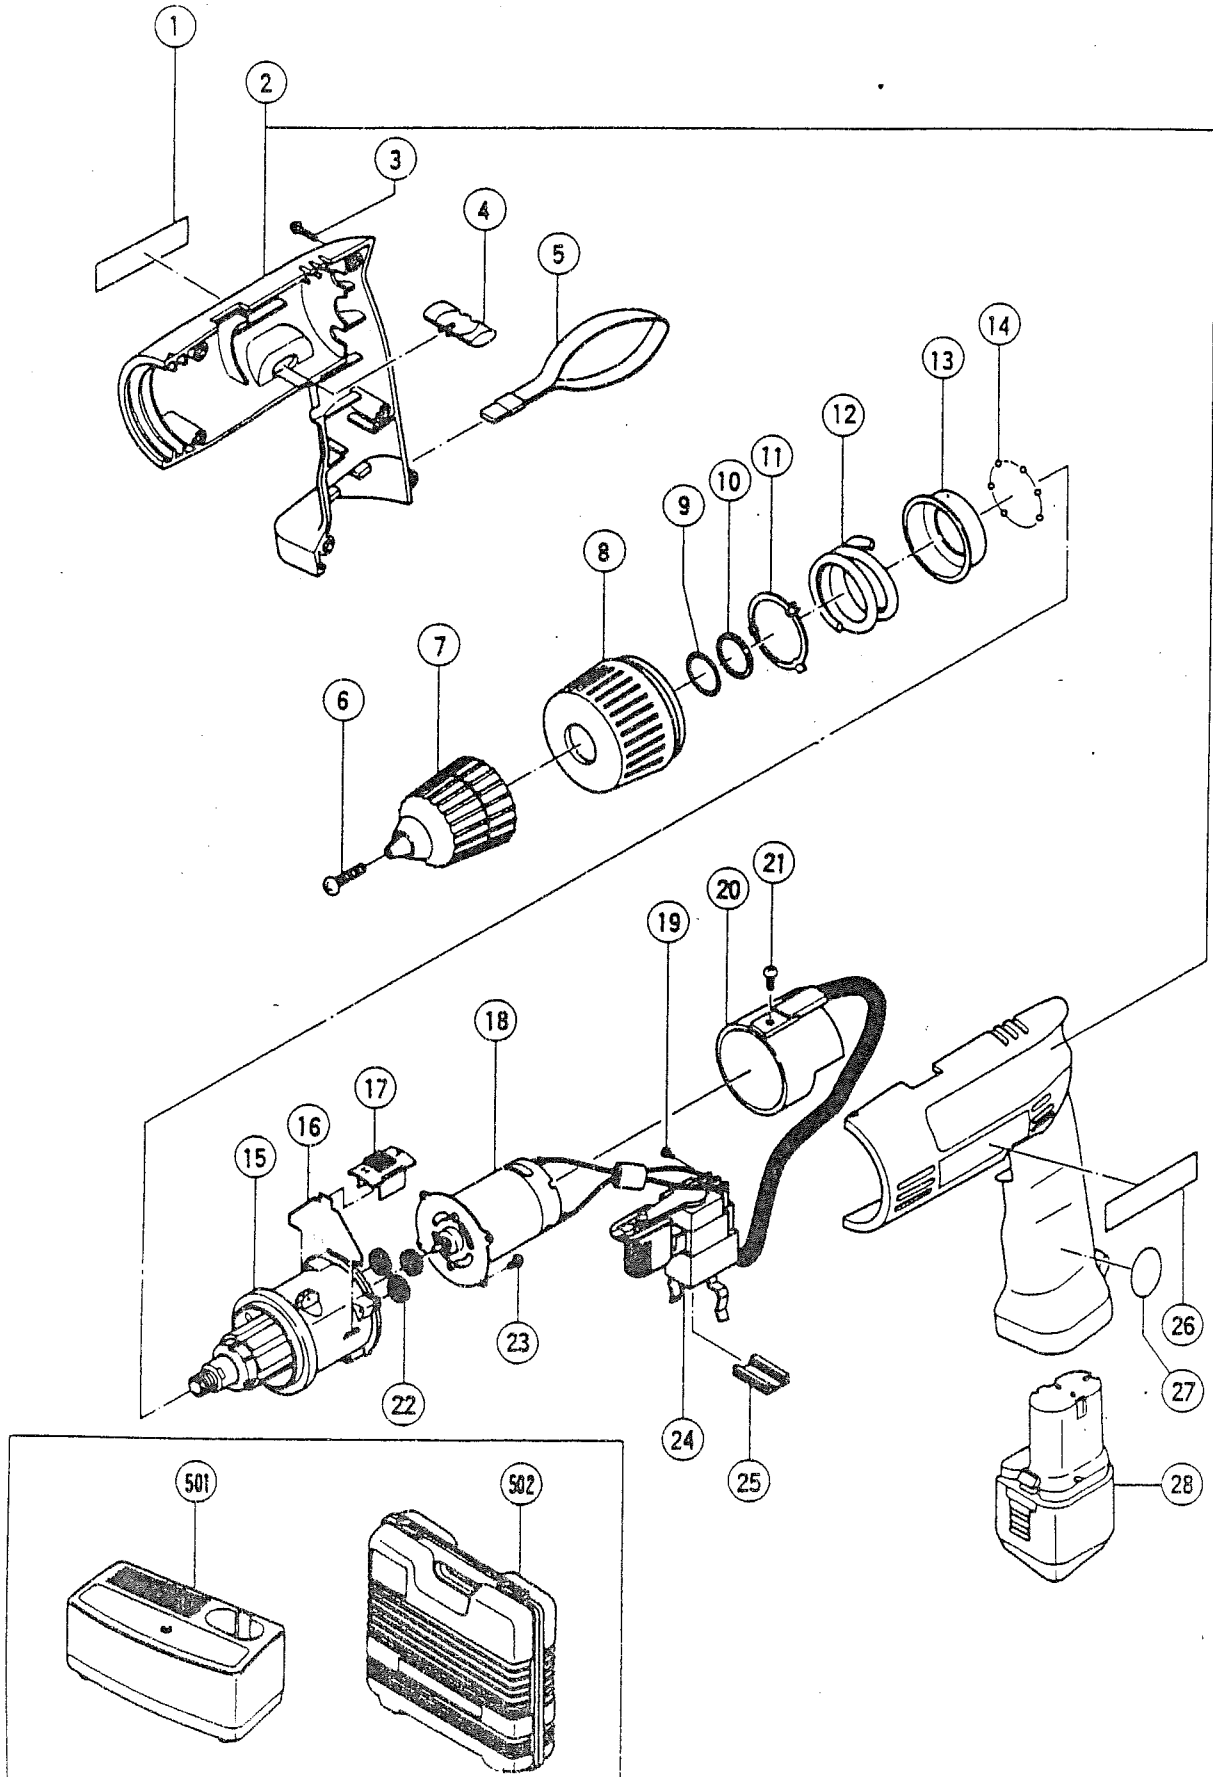

# HITACHI

Hitachi Power Tools France S.A.

VISSEUSE - PERCEUSE  
PERCUSSION SANS FIL

DV-10DVA

# DV-10DVA

POS.	REFERENCES	DESIGNATIONS	CODES
2	312653	CARCASSE	209
3	312654	VIS	203
4	312669	LEVIER	203
5	306952	LANIERE	208
6	980836	VIS	204
8	312655	BAGUE	204
9	312656	O'RING	203
10	312657	RONDELLE	203
11	312658	BAGUE	203
12	312660	RESSORT	204
13	312659	LOGEMENT DE RESSORT	203
14	309603	BILLE	203
15	312661	SYSTEME ENGRENAGE COMPLET	221
16	312662	LEVIER CHANGEMENT DE VITESSE	203
17	312663	BOUTON	203
18	312665	MOTEUR	216
19	312666	VIS	203
20	312668	RADIATEUR	205
21	312667	VIS	203
23	312674	VIS	203
24	312664	INTERRUPTEUR	219
25	991666	SUPPORT TERMINAL	203

## ACCESSOIRES

7	310154	MANDRIN	
28	300003	BATTERIE	
501	UC 12SC	CHARGEUR	
502	312670	COFFRET	