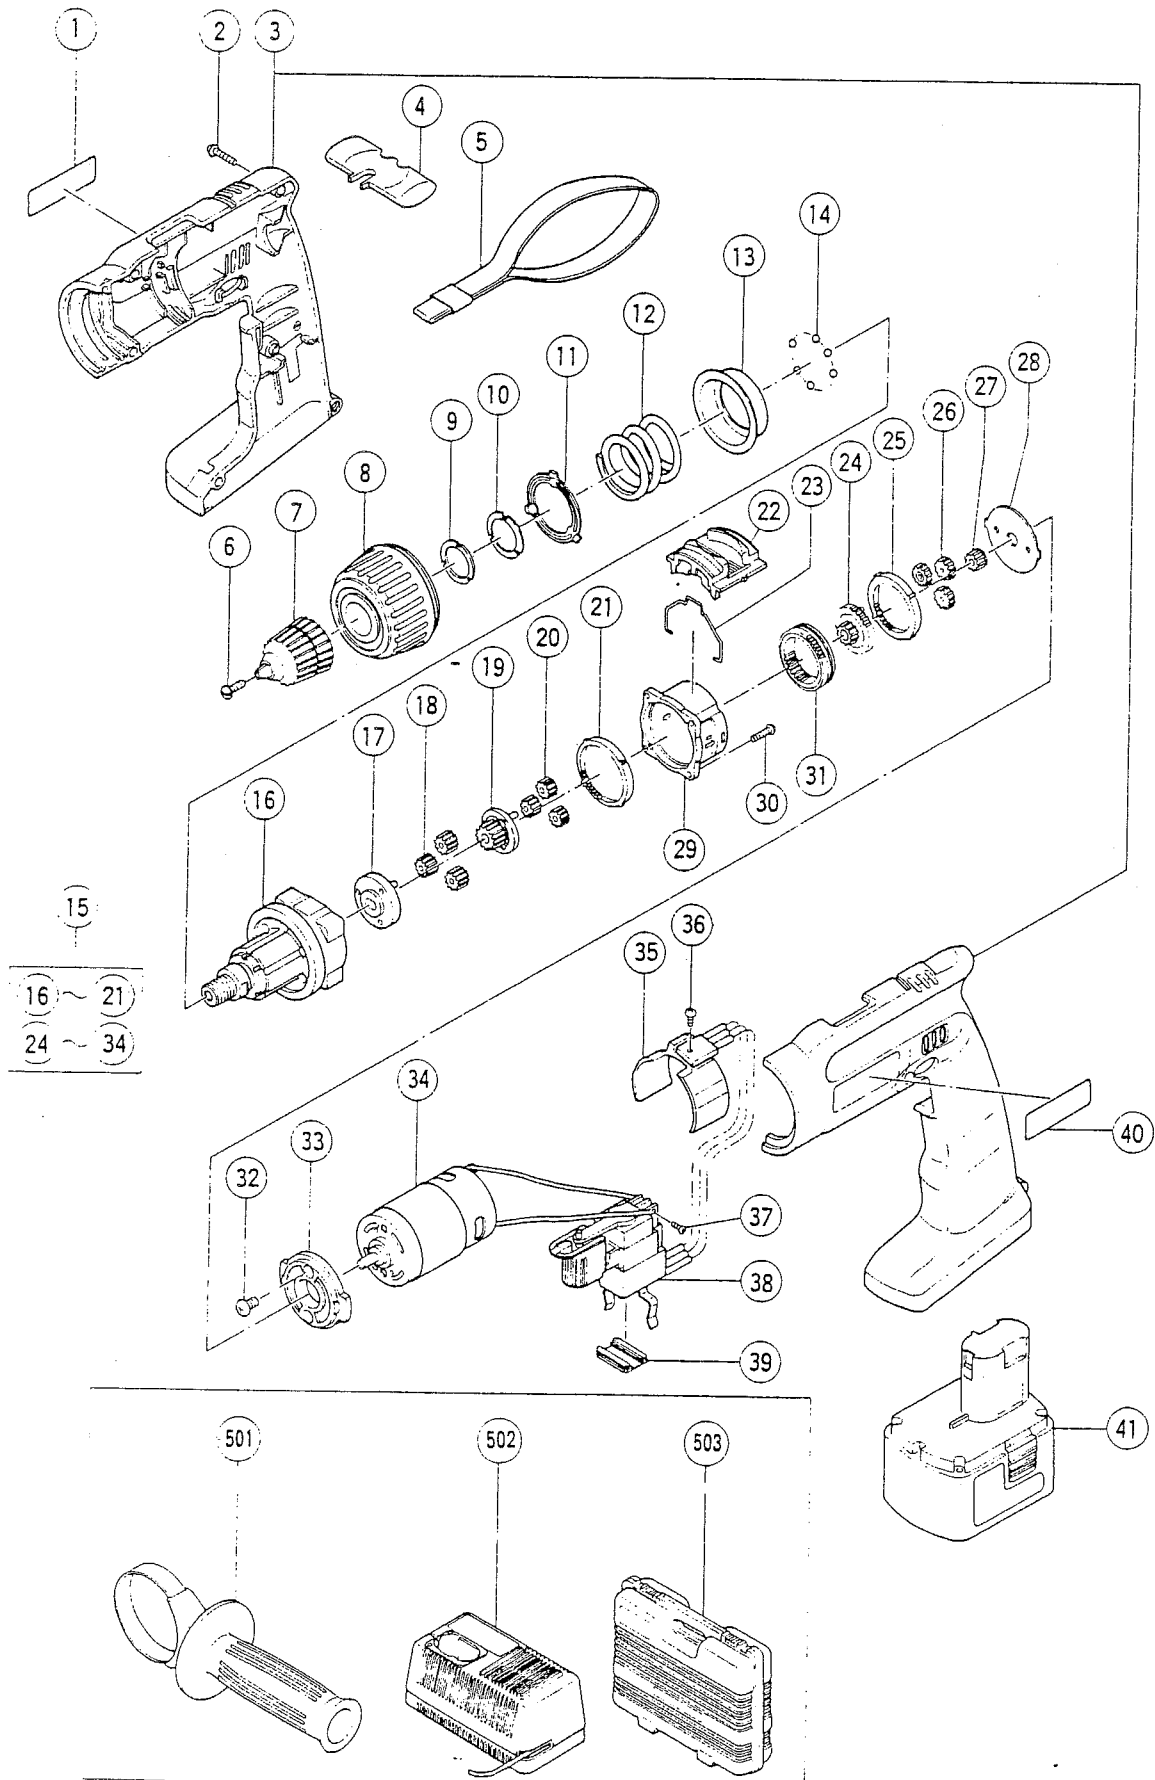

HITACHI

Hitachi Power Tools France S.A.

Perceuse Visseuse Percussion

DV 14DVA

DV 14DVA

POS.	REFERENCES	DESIGNATIONS	CODES
2	312654	VIS D3x18	202
3	316546	CARCASSE	211
4	312669	BOUTON INVERSEUR	202
5	306952	DRAGONNE	207
6	311959	VIS (pas à gauche) M6x23	204
7	315966	MANDRIN	225
8	316533	BAGUE DE REGLAGE	218
9	316534	O-RING	204
10	316535	RONDELLE PLATE	204
11	316536	RONDELLE CRANTEE	204
12	316537	RESSORT	204
13	312659	CUVETTE	202
14	309603	BILLE ACIER	202
15	316538	BOITE DE VITESSES COMPLETE	237
22	316539	POUSSOIR DE VITESSE (1 & 2)	206
23	316540	RESSORT	204
32	949214	VIS M4x6 (10 pces)	202
33	312698	PALIER	205
34	316541	MOTEUR	229
35	316542	RADIATEUR	211
36	312667	VIS M3x7	202
37	994532	VIS M3x5	202
38	316543	INTER	219
39	315141	INTERCALAIRE	204
41	315130	BATTERIE EB 14B	

ACCESSOIRES

501	316544	POIGNEE AUXILIAIRE	
502	UC 14YF	CHARGEUR	
503	316545	COFFRET	