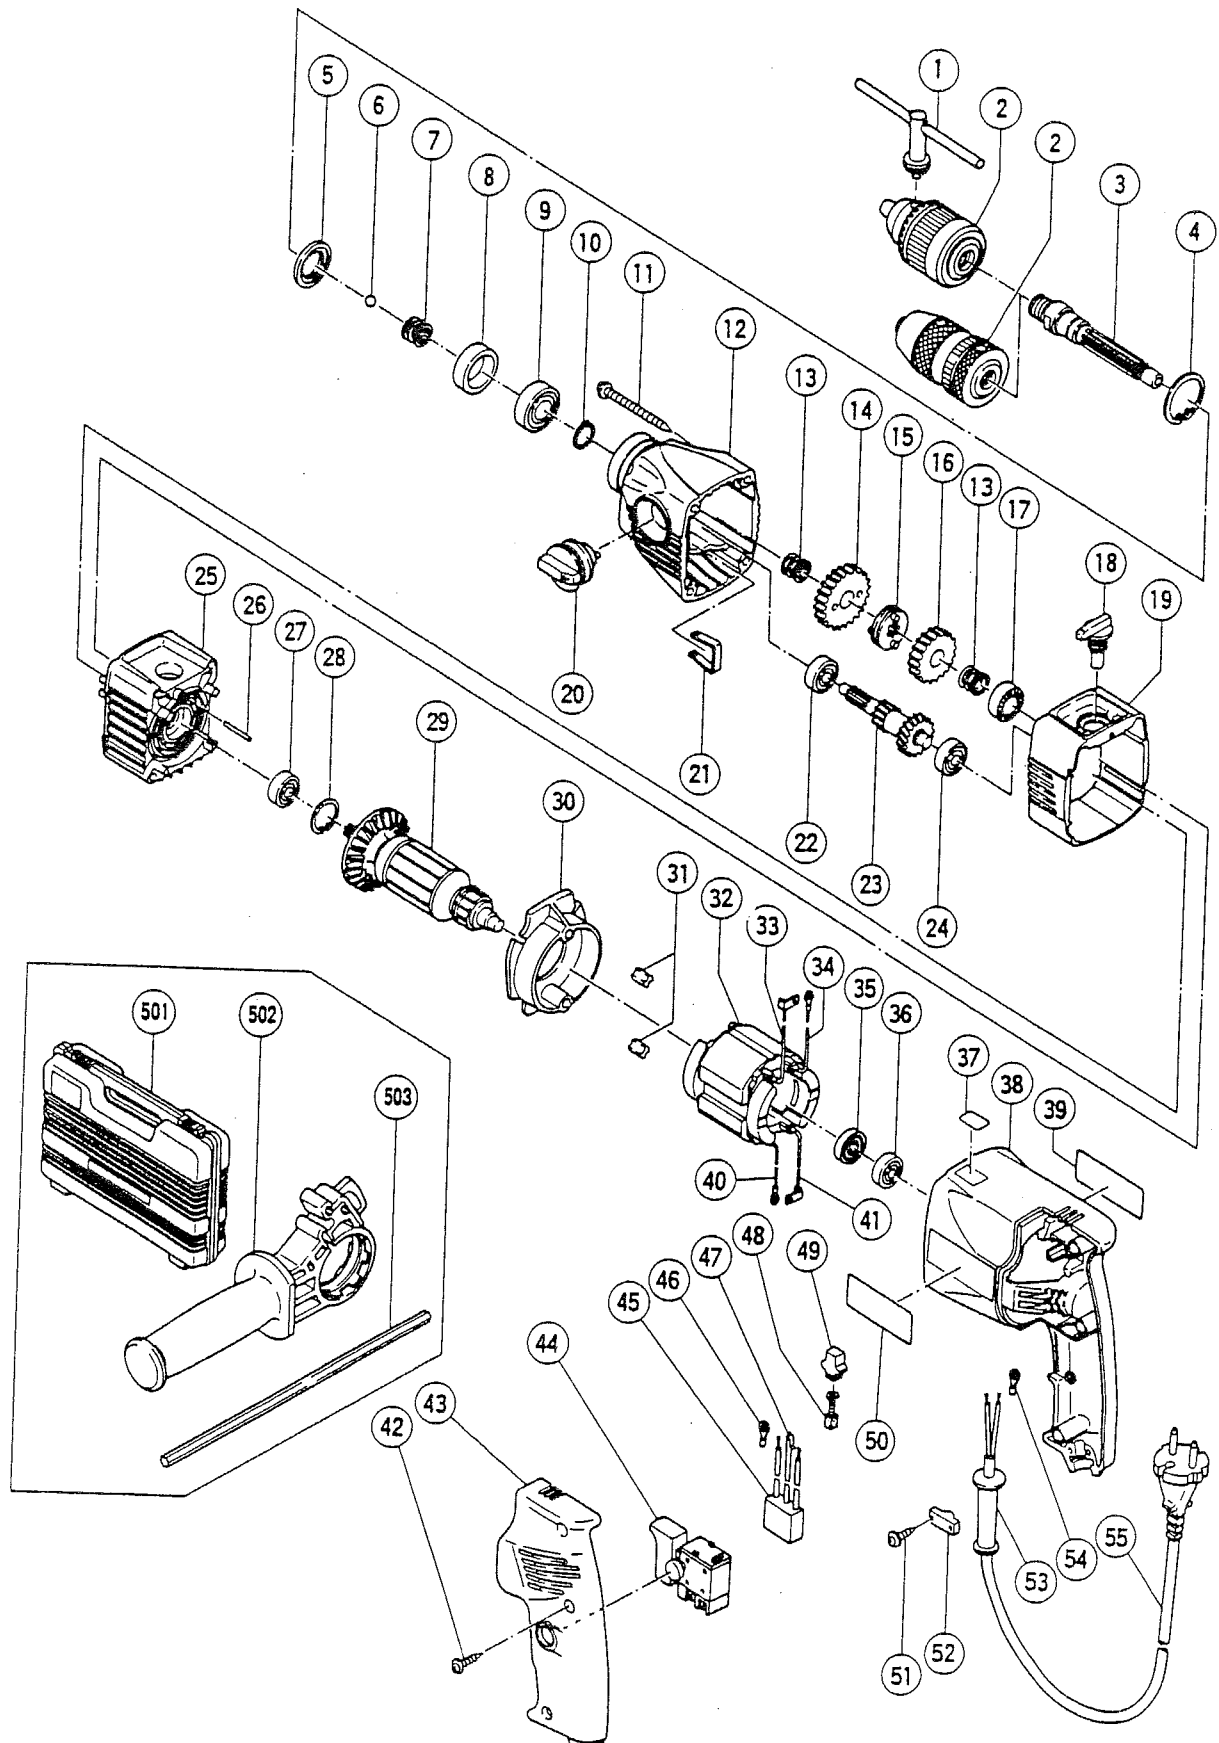

## PERCEUSE A PERCUSSION

DV-20T2

DV-20VB

DV-20VC

# DV-20T2 / DV-20VB / DV-20VC

POS.	REFERENCES	DESIGNATIONS	CODES
1	995344	VIS PAS A GAUCHE	203
4	316274	ARBRE	213
5	948001	CLIPS	204
6	971654	JOINT	205
7	959149	BILLE	201
8	316275	RESSORT	204
9	316273	ENTRETOISE	207
10	6002DD	ROULEMENT	210
11	939544	CLIPS	203
12	305701	VIS	203
13	316272	CARTER PIGNON	212
14	994389	RESSORT	203
15	994383	PIGNON	210
16	316297	CRABOT	213
17	994384	PIGNON	210
18	316277	ROCHET	207
19	316270	LEVIER	209
20	316269	FLASQUE	208
21	316276	BOUTON CHANGEMENT VITESSE	212
22	994386	LAMELLE RESSORT	203
23	855188	ROULEMENT	211
24	316278	ARBRE + ENGRENAGE	213
25	855284	ROULEMENT	211
26	316268	FLASQUE	221
27	316271	GOUPILLE	204
28	855284	ROULEMENT	211
29	939553	CLIPS	206
30	360474E	INDUIT	221
31	314879	BAFFLE	206
32	994343	BUTEE CAOUTCHOUC	203
33	340421E	INDUCTEUR	216
34	314914	FIL NOIR	205
35	314913	FIL GRIS	205
36	316785	JOINT	204
37	855284	ROULEMENT	211
39	314889	CARCASSE	214
41	314912	FIL ROUGE	205
42	314915	FIL BLANC	205
43	301653	VIS	203
44	314891	COUVERCLE POIGNEE	212
45	314887	INTERRUPTEUR DV-20T2	212
45	314921	INTERRUPTEUR DV-20VB	218
45	316298	INTERRUPTEUR DV-20VC	218
46	994273	CONDENSATEUR	209
48	999041	JEU DE CHARBONS	207
49	955203	PORTE CHARBONS	205
51	314917	FIL	205
52	314918	FIL	205
53	984750	VIS	203

# DV-20T2 / DV-20VB / DV-20VC

POS.	REFERENCES	DESIGNATIONS	CODES
54	937631	SERRE CABLE	202
55	953327	ENTREE DE CABLE	203
57	200008	CABLE	211
ACCESSOIRES			
1	930515R	CLE DE MANDRIN SEULE	
2	950272	MANDRIN A CLE 13 mm DV-20T2	
2	100186	MANDRIN 13mm AUTOSERRANT DV-20VB/VC	
501	310904	COFFRET	
502	316279	POIGNEE AUXILIAIRE	
503	303709	BUTEE DE PROFONDEUR	