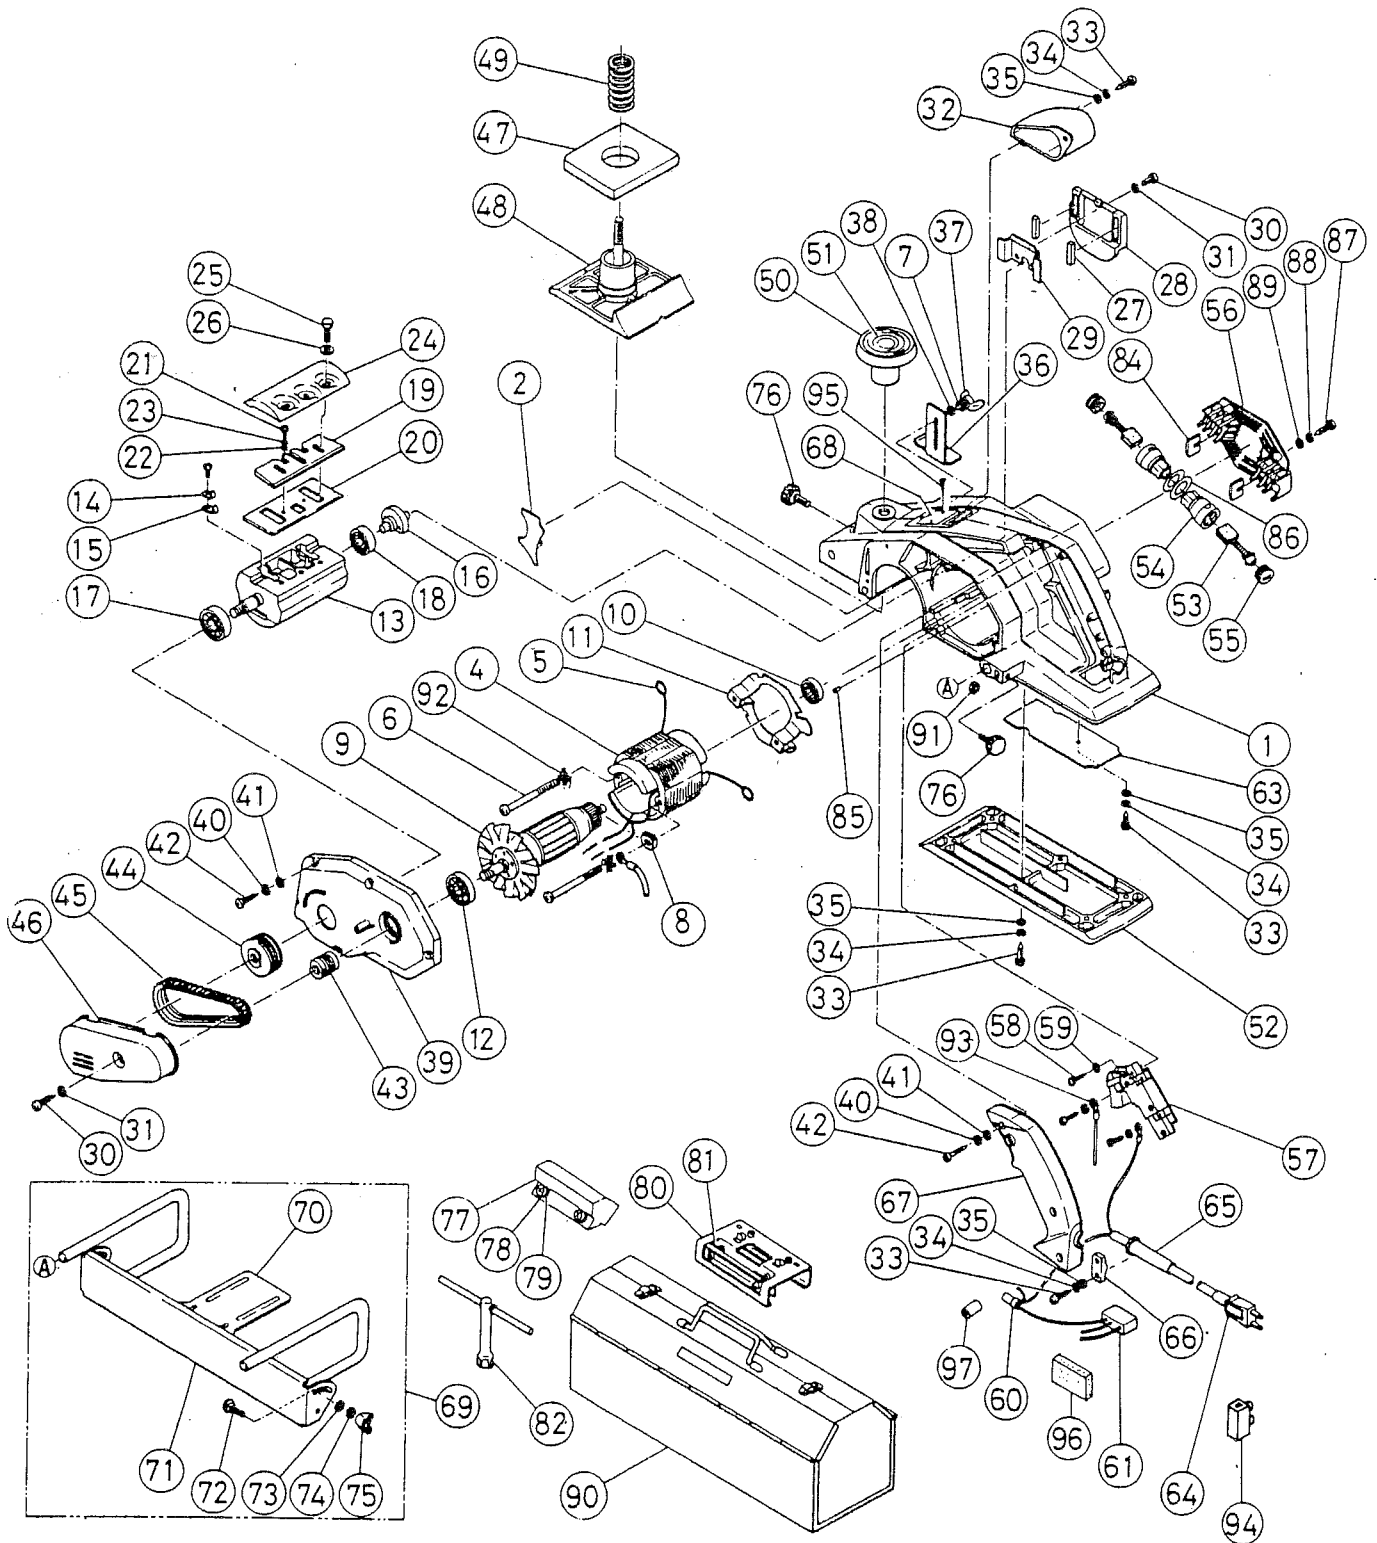

HITACHI

Hitachi Power Tools France S.A.

RABOT

F-30A

F-30A

POS.	REFERENCES	DESIGNATIONS	CODES
1	958860	CARCASSE	231
4	958905 E	INDUCTEUR	220
5	930703	RESSORT TERMINAL	204
6	944828	VIS	201
7	949454	RONDELLE	201
8	955906	RONDELLE	202
9	958864	INDUIT	228
10	855284	ROULEMENT	211
11	958865	GUIDE VENTILATEUR	204
12	855200	ROULEMENT	211
13	991256	AXE COUTEAU	228
14	958699	RESSORT	202
15	958700	PLATEAU DE PROTECTION	202
16	958824 Z	AXE	212
17	855210	ROULEMENT	211
18	855218	ROULEMENT	211
20	958868	PLATEAU COUTEAUX	204
21	949215	VIS	201
22	949423	RONDELLE	201
23	949453	RONDELLE	201
24	958869	2 X PORTE-COUTEAUX	211
25	940365	BOULON	202
26	940391	RONDELLE	202
27	958839 Z	AIMANT	203
28	958837 Z	COUVERCLE COUTEAUX	205
29	958899	COUVERCLE	203
30	949218	VIS	201
31	949453	RONDELLE	201
32	958870	EJECTEUR	205
33	954004	VIS	201
34	949453	RONDELLE	201
35	949423	RONDELLE	201
36	958840 Z	GUIDE	204
37	949397	PAPILLON	201
38	949424	RONDELLE	201
39	958871	COUVERCLE CARCASSE	217
40	949453	RONDELLE	201
41	949423	RONDELLE	201
42	958705	VIS	201
43	958872	POULIE	208
44	958873	POULIE	211
45	958874	COURROIE	210
46	958875	COUVERCLE COURROIE	206
47	958876	JOINT CAOUTCHOUC	203
48	958918	PLATEAU AV	213
49	958709	RESSORT	204
50/51	958729	POIGNEE	206
52	958878	PLATEAU AR	218
53	999043	CHARBON (2)	207
54	958900	PORTE CHARBON	208
55	945161	COUVERCLE CHARBON	204
56	958879	COUVERCLE MOTEUR	209