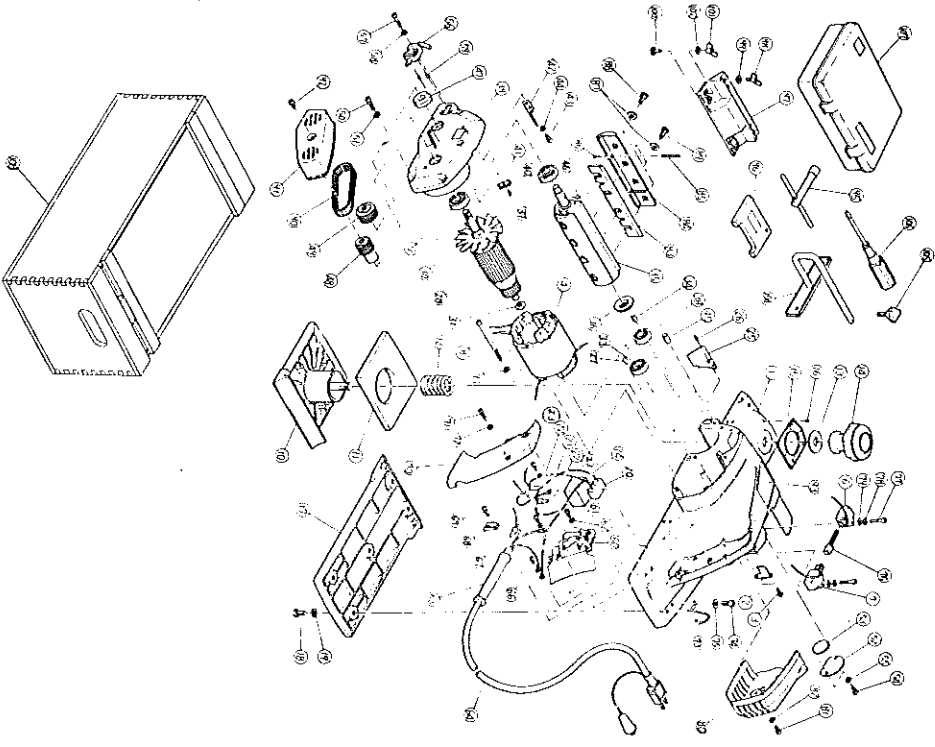

## F-50

1	940140	Carcasse/Gehäuse	224	46	946343	Goupille/Stift	201
2	940174	Plaqueau guide/Führungssplatte	202	47	946342	Anneau/Befestigungsring	205
3	940141	Vis/Schraube	201	48	940160	Poulie/Pully	206
4	940143E	Inducteur/Feld	220	49	946344	Poulie/Pully	206
6	940144	Porte-charbon/Kohlenhalter rechts	205	50	949241Z	Vis/Schraube	201
7	940145	Porte-charbon/Kohlenhalter links	205	51	949454Z	Rondelle Grower/Federring	201
8	967620	Vis/Schraube	201	52	940161	Couvercle roulement/Lagerdeckel	203
9	941454Z	Rondelle Grower/Federring	201	53	940162	Joint/Dichtung	202
10	940146	Plaqueau AV/Frontplatte	216	54	949215Z	Vis/Schraube	201
11	940147	Joint caoutchouc/Gummimunterlage	204	55	949453Z	Rondelle Grower/Federring	201
12	940510	Ressort/Feder	204	56	940390	Dispositif de blocage/Arretierung	207
13	940148	Rondelle/Scheibe	201	57	949221Z	Vis/Schraube	201
14	940149	Poignée/Knopf	209	58	949453Z	Rondelle Grower/Federring	201
15	940150	Plaque indicateur/Skala	204	59	946343	Goupille/Stift	201
16	949510Z	Rivet/Niete	201	60	948715	Interrupteur/Schalter	214
17	940151	Plaqueau AR/Hintere Grundplatte	214	61	949215Z	Vis/Schraube	201
18	949612Z	Boulon/Bolzen	201	62	949453Z	Rondelle Grower/Federring	201
19	949455Z	Rondelle Grower/Federring	201	63	200013	Entrée de câble/Kabelfülle	205
23	939310Z	Connecteur/Anschlussklemme	201	64	200007	Cable/Kabel	214
25	940152	Guide ventilateur/Luftleitblech	202	66	949292Z	Vis/Schraube	201
26	949510Z	Rivet/Niete	201	67	939311Z	Connecteur/Anschlussklemme	204
27	946362	Porte-roulement/Lagersicherung	203	68	930108	Serre-câble/Kabelklemme	203
28	940154E	Induit/Anker	229	69	949217Z	Vis/Schraube	201
30	940155	Ventilateur/Lüfterrad	205	70	940163	Couvercle-poignée/Handgriffdeckel	205
31	945904	Rondelle/Scheibe	201	71	949219Z	Vis/Schraube	201
32	855210	Roulement/Kugellager	211	73	946346Z	Porte-câble/Kabelhalter	203
33	855220	Roulement/Kugellager	211	74	949255Z	Vis/Schraube	201
34	946362	Porte-roulement/Lagersicherung	203	75	949425Z	Rondelle/Scheibe	201
35	940156	Axe couteaux/Messerswelle	219	76	999023	Charbon/Kohlenbürste	205
36	946338	Joint/Dichtungsscheibe	203	77	949223Z	Vis/Schraube	201
37	855210	Roulement/Kugellager	211	78	949453Z	Rondelle Grower/Federring	201
38	855201	Roulement/Kugellager	211	79	949423Z	Rondelle/Scheibe	201
39	940157	Couvercle-carcasse/Gehäusendeckel	212	80	940164	Couvercle-carcasse/Gehäusendeckel	206
40	940141	Vis/Schraube	201	81	949217Z	Vis/Schraube	201
41	940158	Clips/Zwischenstück	202	82	949453Z	Rondelle Grower/Federring	201
42	940159	Guide ventilateur/Luftleitblech	202	84	940166	Porte-couteaux/Messhalter	217
43	949215Z	Vis/Schraube	201	85	946337	Ressort couteaux/Auswurffeder	202
44	949453Z	Rondelle Grower/Federring	201	86	946363	Goupille/Stift	201
45	949480	Goupille/Stift	201	88	940364	Boulon/Schraube	202