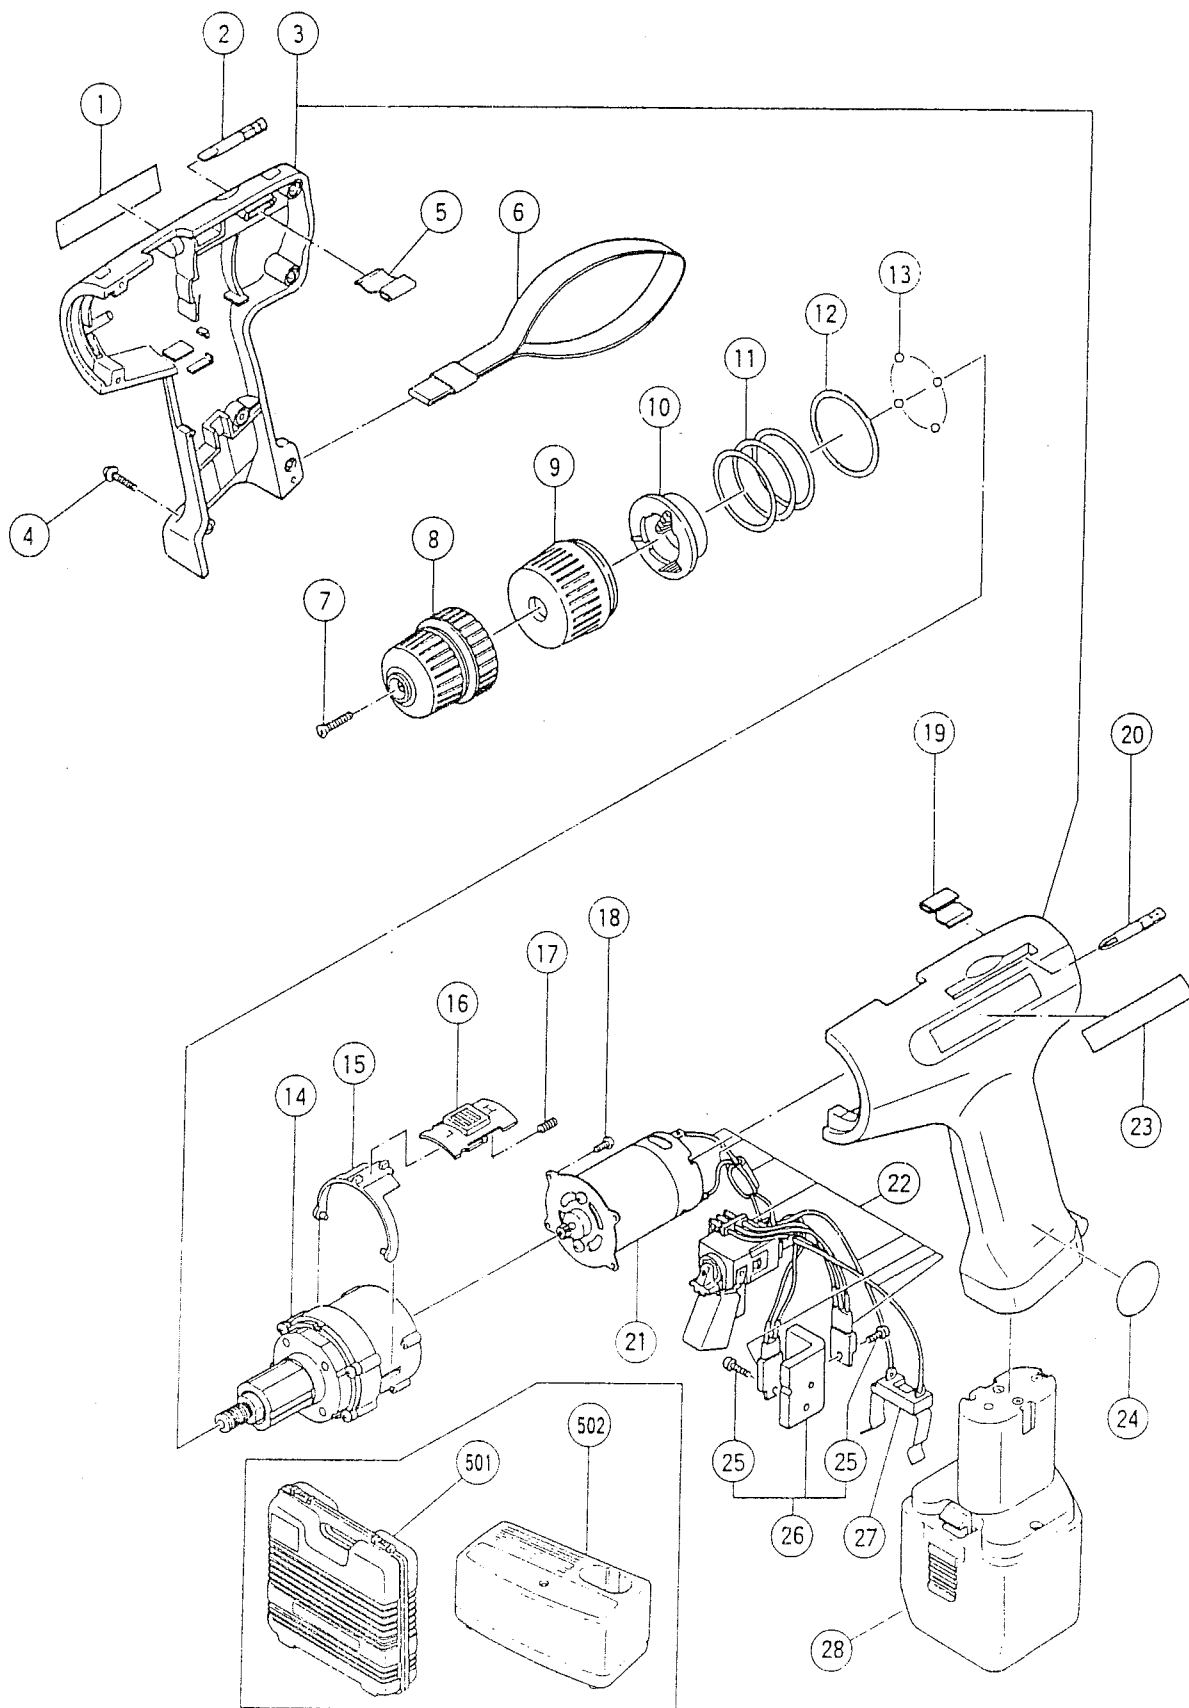

HITACHI

Hitachi Power Tools France S.A.

PERCEUSE VISSEUSE

SANS FIL

FDS 12DV

FDS-12DV

POS.	REFERENCES	DESIGNATIONS	CODES
3	314864	CARCASSE COMPLETE	213
4	309614	VIS	203
5	309611	LOGEMENT D'EMBOUT	203
6	309617	LANIERE	205
7	980836	VIS PAS A GAUCHE	204
9	309599	BAGUE DE REGLAGE	204
10	309600	LOGEMENT DE RESSORT	204
11	309601	RESSORT	204
12	309602	BAGUE	203
13	309603	BILLE	203
14	309604	SYSTEME ENGRENAGE COMPLET	217
15	309607	LEVIER CHANGEMENT VITESSE	203
16	309608	BOUTON	204
17	309609	RESSORT	203
18	309606	VIS	203
19	309612	LOGEMENT D'EMBOUT	203
21	314863	MOTEUR	216
22	314865	INTERRUPTEUR	225
26	310156	RADIATEUR	203
27	310157	TERMINAL	203
ACCESSOIRES			
2	308511	EMBOUT	
8	312516	MANDRIN	
20	308510	EMBOUT	
28	314602	BATTERIE	
501	314866	COFFRET	
502	UC 12SC	CHARGEUR	