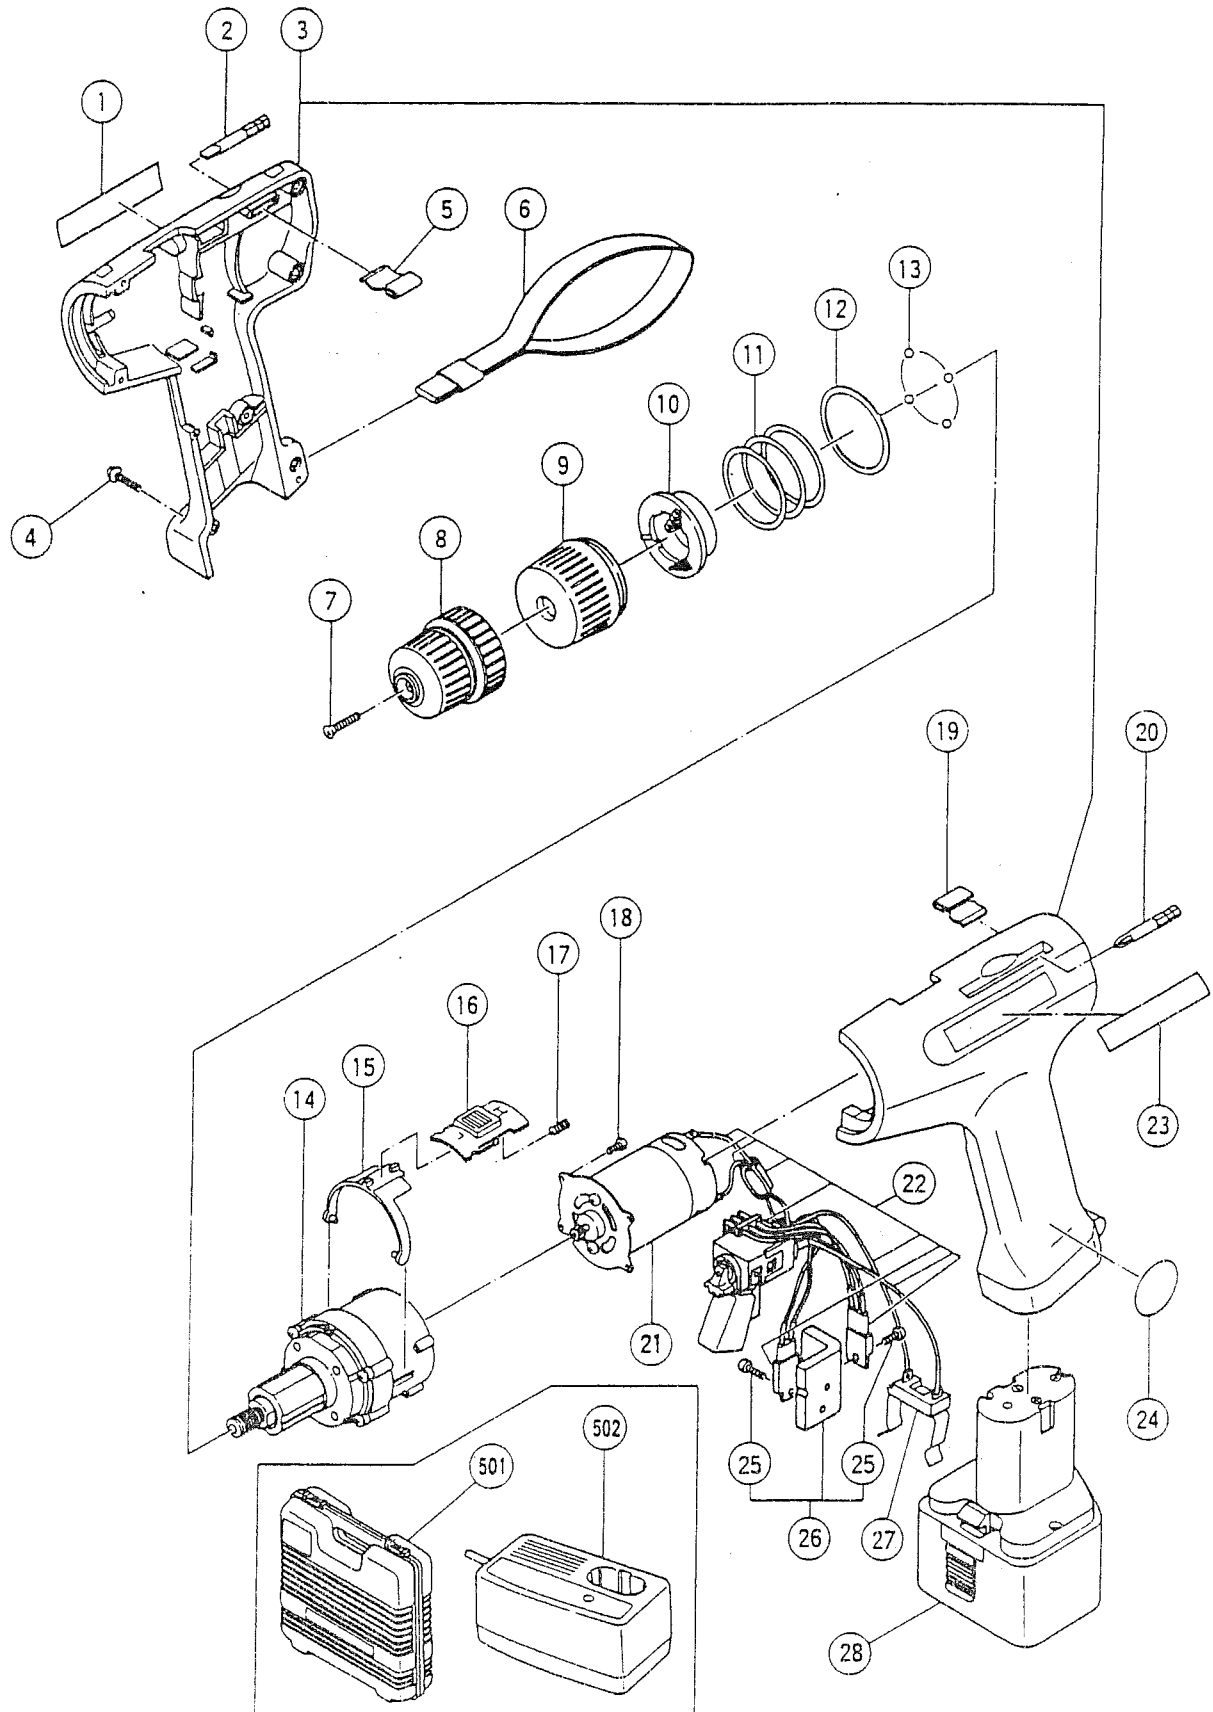

HITACHI

Hitachi Power Tools France S.A.

PERCEUSE SANS FIL

FDS-9DV

FDS 9DV

POS.	REFERENCES	DESIGNATIONS	CODES
3	314733	CARCASSE COMPLETE	211
4	309614	VIS	203
5	309611	SUPPORT D'EMBOUT	203
6	309617	LANIERE	205
7	980836	VIS PAS A GAUCHE	204
9	309599	BAGUE	204
10	309600	LOGEMENT DE RESSORT	204
11	309601	RESSORT	204
12	309602	BAGUE	203
13	309603	BILLE	203
14	309604	BOITE D'ENGRENAGE	217
15	309607	FOURCHETTE	203
16	309608	LEVIER	204
17	309609	RESSORT	203
18	309606	VIS	203
19	309612	SUPPORT D'EMBOUT	203
21	310793	MOTEUR	213
22	310795	INTERRUPTEUR	223
26	310156	RADIATEUR	203
27	310157	SUPPORT + TERMINAL	203
ACCESSOIRES			
2	308511	EMBOUT	
8	312516	MANDRIN	
20	308510	EMBOUT	
28	310767	BATTERIE	
502	UC 9SC	CHARTEUR	