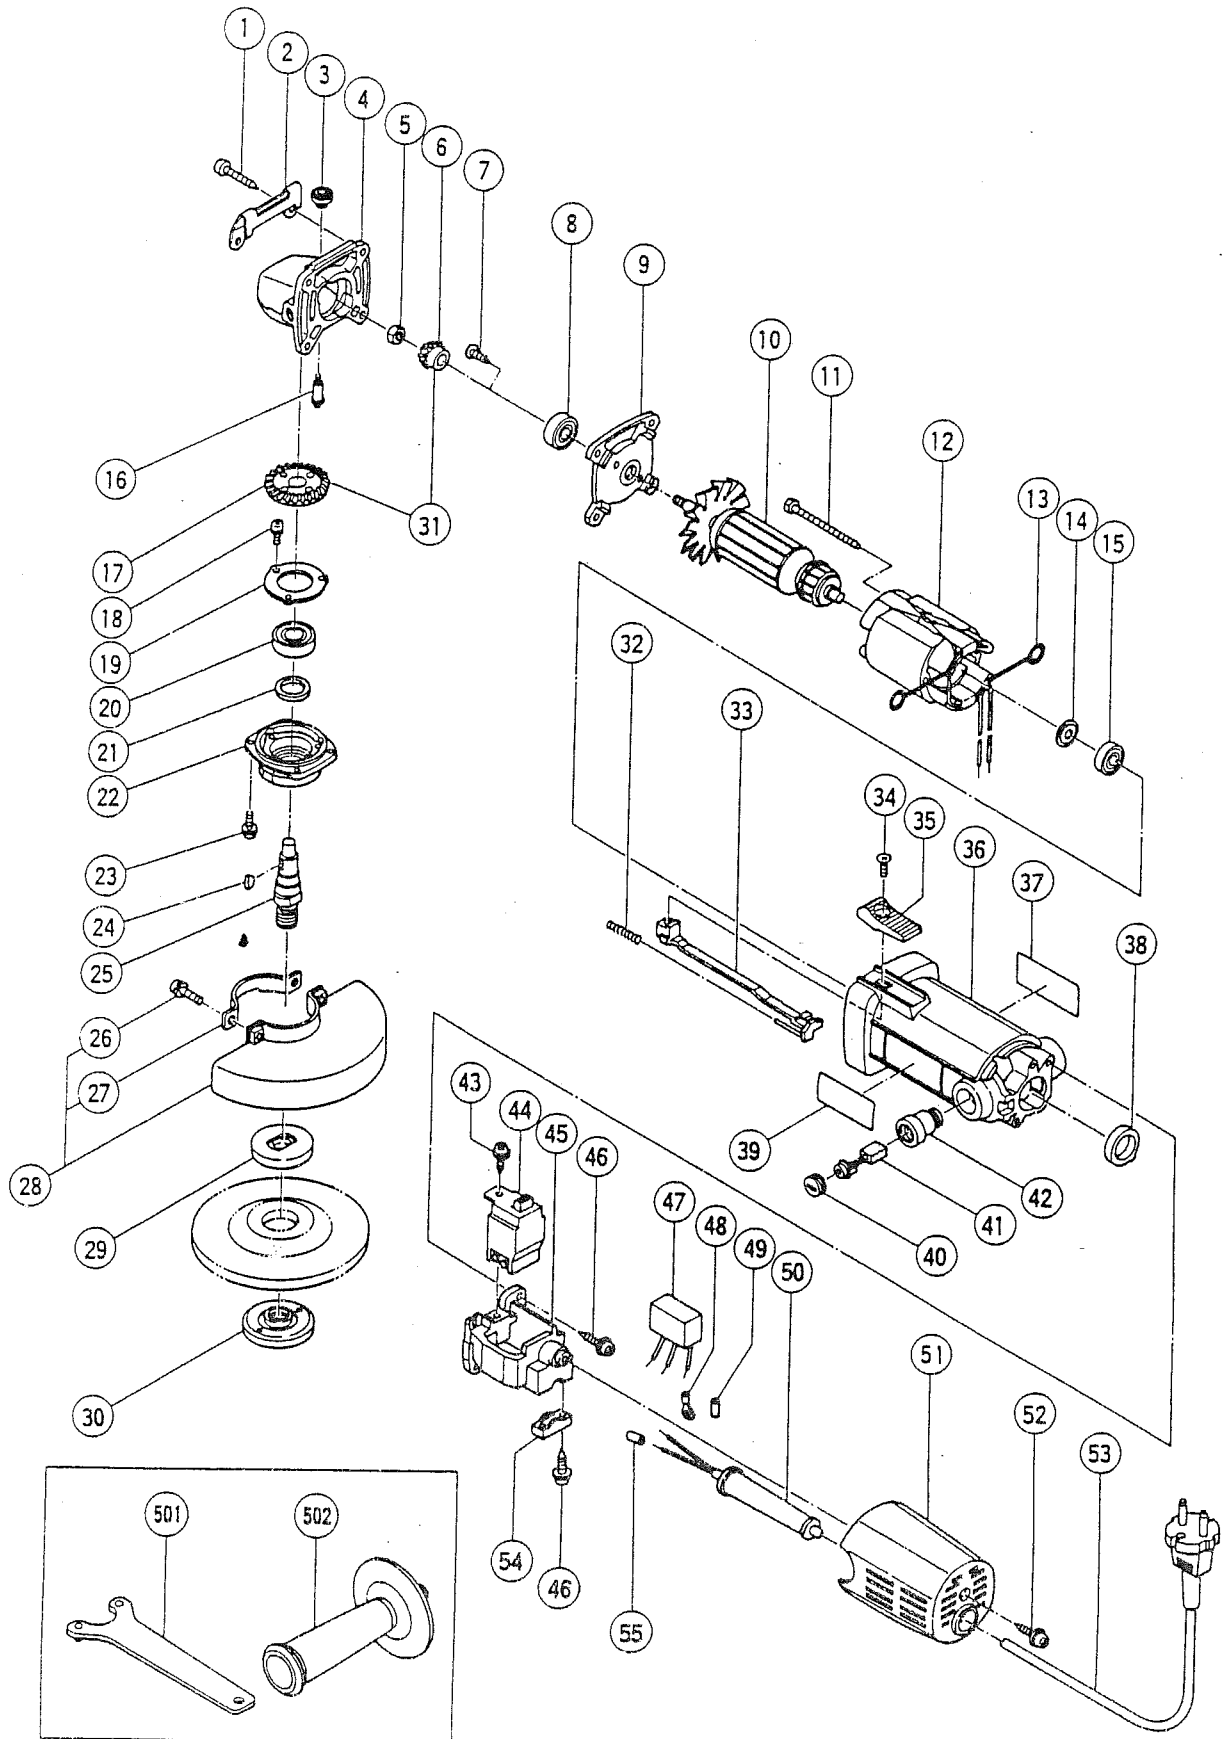

## MEULEUSE

# FG-12SB

POS.	REFERENCES	DESIGNATIONS	CODES
1	937807	VIS	202
2	302149	APPUI	205
3	301944	BOUTON DE BLOCAGE	203
4	314125	CARTER PIGNON	212
5	301941	ECROU FREIN	203
7	314430	VIS	202
8	855284	ROULEMENT	211
9	301935	FLASQUE	208
10	360163E	INDUIT	228
11	982021	VIS	202
12	340187E	INDUCTEUR	218
13	931867	RACCORD	203
14	980865	RONDELLE	202
15	862895	ROULEMENT	211
16	301943	BLOCAGE	205
18	987201	VIS	203
19	938058	COUVERCLE ROULEMENT	203
20	6001DD	ROULEMENT	211
21	301946	FEUTRE	203
22	301947	FLASQUE	204
23	987203	VIS	203
28	315492	PROTECTEUR COMPLET	212
29	937817Z	FLASQUE MEULE	208
30	994324	SERRE MEULE	206
31	301938	COUPLE PIGNON	220
32	938299	RESSORT	203
33	982033	BARRE D'INTER	206
34	949322	VIS	201
35	938312	BOUTON	203
36	315697	CARCASSE	217
38	307010	SUPPORT ROULEMENT	205
40	937847	BOUCHON DE CHARBON	204
41	999021	JEU DE CHARBONS	207
42	937847	PORTE CHARBON	206
43	305720	VIS	203
44	980778	INTERRUPTEUR	213
45	982044	PORTE INTER	208
46	984750	VIS	203
47	994273	CONDENSATEUR	209
50	953327	ENTREE DE CABLE	203
51	315494	COUVERCLE AR	207
52	307811	VIS	203
53	200008	CABLE	211
54	960266	SERRE CABLE	203
<b>ACCESSOIRES</b>			
501	938332Z	CLE	
502	302142	POIGNEE AUXILIAIRE	