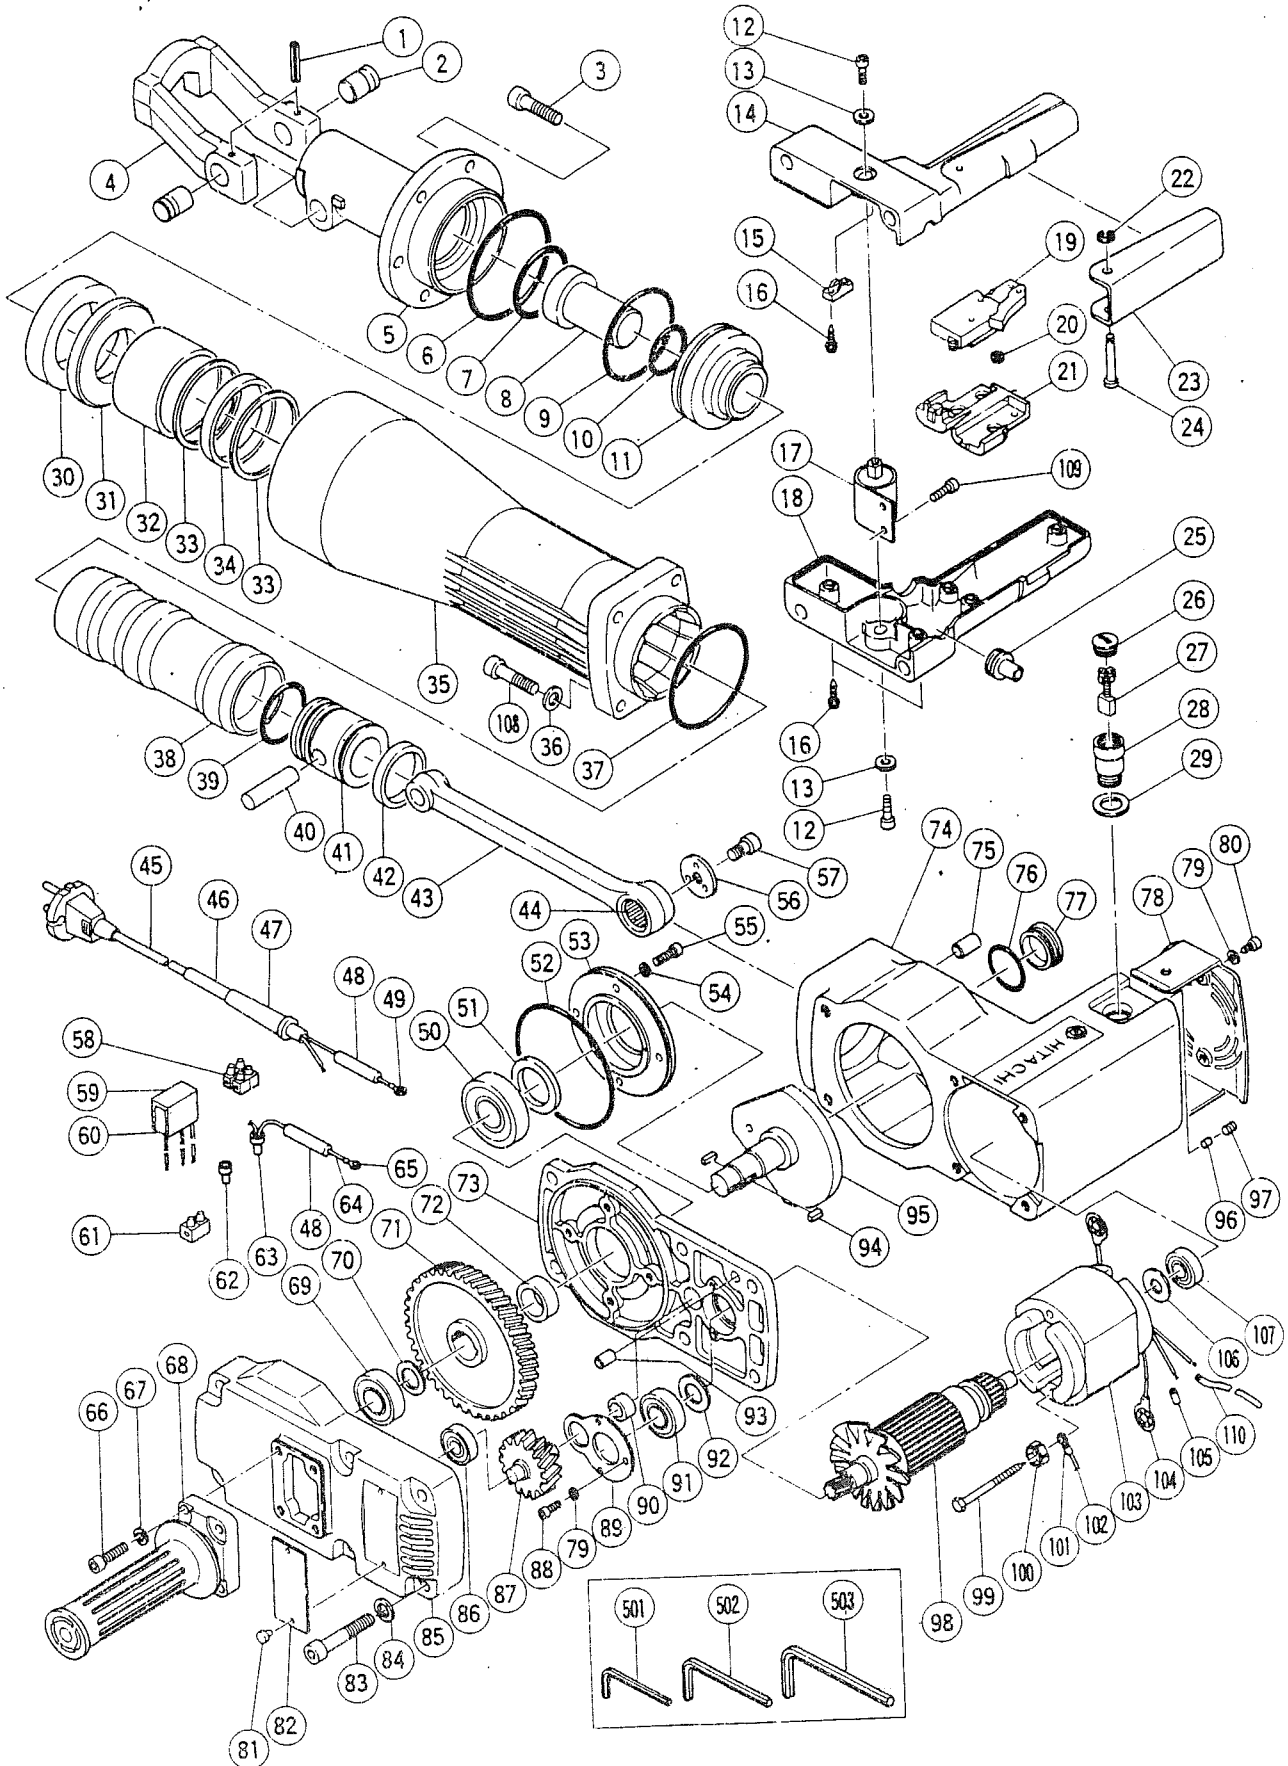

HITACHI

Hitachi Power Tools France S.A.

BRISE BETON

H-90SA

H-90SA

POS.	REFERENCES	DESIGNATIONS	CODES
1	949874	GOUPILLE	203
2	985224	AXE D'ETRIER	212
3	992889	VIS	205
4	985225	ETRIER	238
5	993189	NEZ	250
6	877316	O-RING	205
7	993188	O-RING	212
8	992878	FRAPPEUR	223
9	992865	O-RING	209
10	956503	O-RING	207
11	992860	LOGEMENT DE FRAPPEUR	231
12	990935	VIS	203
13	982001 Z	RONDELLE	202
14	993190	1/2 POIGNEE	217
15	960266	SERRE CABLE	203
16	982095	VIS	202
17	993192	AMORTISSEUR	218
18	993194	1/2 POIGNEE	217
19	992891	INTER	218
20	949423	RONDELLE	201
21	981869	SUPPORT D'INTERRUPTEUR	209
22	968643	CLIPS	204
23	992869	GACHETTE	209
24	992870	GOUPILLE	207
25	993193	PASSE FIL	203
26	937949	BOUCHON DE CHARBON	205
27	999086	CHARBON (2)	213
28	993742	PORTE CHARBON	210
29	956683	PLAQUE	203
30	992859	AMORTISSEUR	216
31	992858	PLAQUE D'AMORTISSEUR	219
32	992857	FOURREAU	225
33	992855	BAGUE	204
34	992856	RING	210
35	992890	FOURREAU CYLINDRIQUE	250
36	949445	RONDELLE	202
37	993195	O-RING	204
38	993187	PREMIER FRAPPEUR	244
39	992853	O-RING	210
40	956491	GOUPILLE	211
41	992852	PISTON	223
42	992877	JOINT	210
43	956484	BIELLE	233
44	956485	ROULEMENT AIGUILLES	213
45	200035	CABLE	214
47	930217	ENTREE DE CABLE	205
50	6305 DD	ROULEMENT	214
51	992846	JOINT	204
52	992847	O-RING	206
53	992845	COUVERCLE ROULEMENT	224
54	949455	RONDELLE	201
55	992803	VIS	203