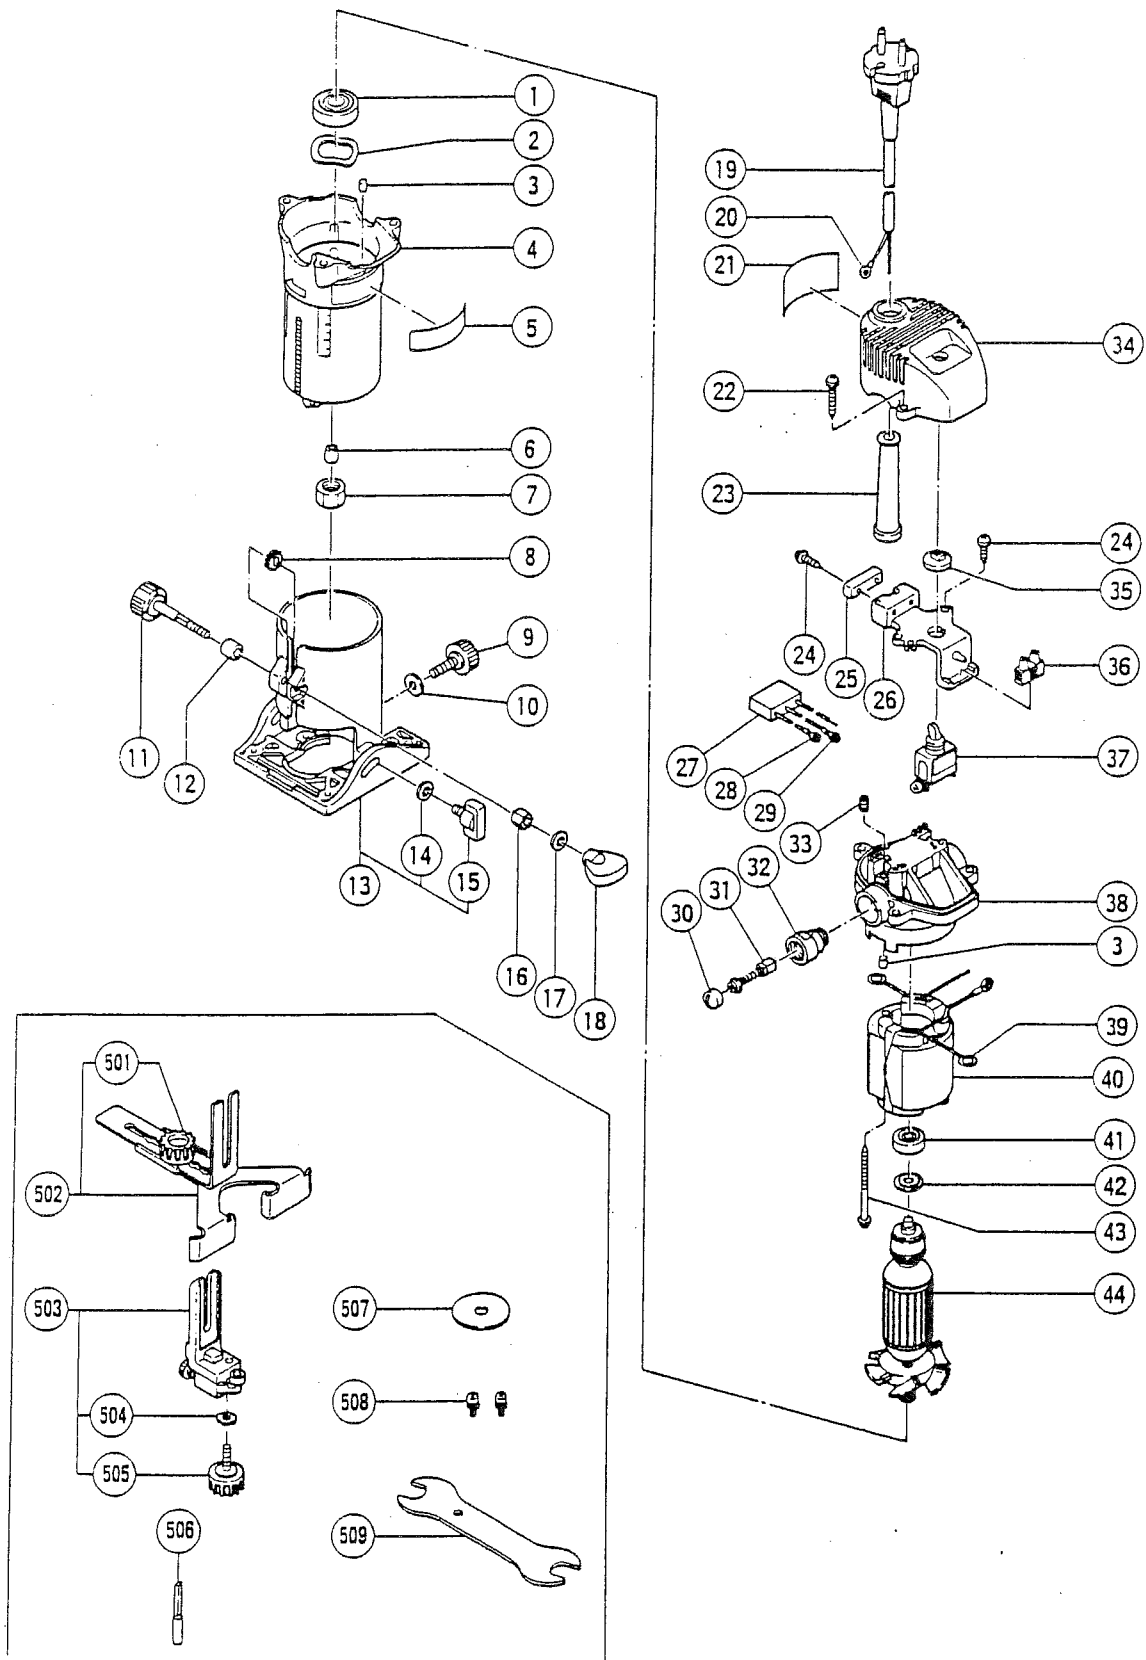

# M 6SB

POS.	REFERENCES	DESIGNATIONS	CODES
1	855226	ROULEMENT	211
2	961489	RONDELLE RESSORT	203
3	931701	BUTEE	202
4	314026	CARCASSE	221
7	960096	ECROU MANDRIN	206
8	314019	PIGNON	204
9	993609	BOUTON	204
10	961482	RONDELLE	203
11	314018	BOUTON	206
12	961469	ENTRETOISE	204
13	314017	TABLE COMPLETE (INCLUS 14 - 15)	224
14	949432	RONDELLE	201
15	308364	PAPILLON	203
16	314029	ENTRETOISE HEXAGONALE	204
17	310386	RONDELLE	203
18	314020	PAPILLON	204
19	200008	CABLE	211
22	307028	VIS	203
23	953327	ENTREE DE CABLE	203
24	984750	VIS	203
25	937631	SERRE CABLE	202
26	314021	PORTE INTER	205
27	994273	CONDENSATEUR	209
30	937847	BOUCHON DE CHARBON	204
31	999021	JEU DE CHARBON	207
32	937846	PORTE CHARBON	206
33	938477	VIS	203
34	314028	COUVERCLE	212
35	314016	CAOUTCHOUC	203
37	314603	INTERRUPTEUR	211
38	314027	LOGEMENT D'INDUCTEUR	215
39	930630	RACCORD	203
40	340374L	INDUCTEUR	224
41	855188	ROULEMENT	211
42	960111	RONDELLE	203
43	963388	VIS	202
44	360428E	INDUIT	233
<b>ACCESSOIRES</b>			
6	960095	CONE 6 MM	
6	960114	CONE 6.35 MM	
501	960058	BOUTON	
502	960104	GUIDE PARALLELE COMPLET	
503	314613	GUIDE ROULETTE COMPLET	
504	960092	RONDELLE	203
505	960058	BOUTON	
507	961478	DOUILLE DE GUIDAGE Ø 10	
508	976815	VIS	
509	931161	CLE PLATE 17 / 19 MM	