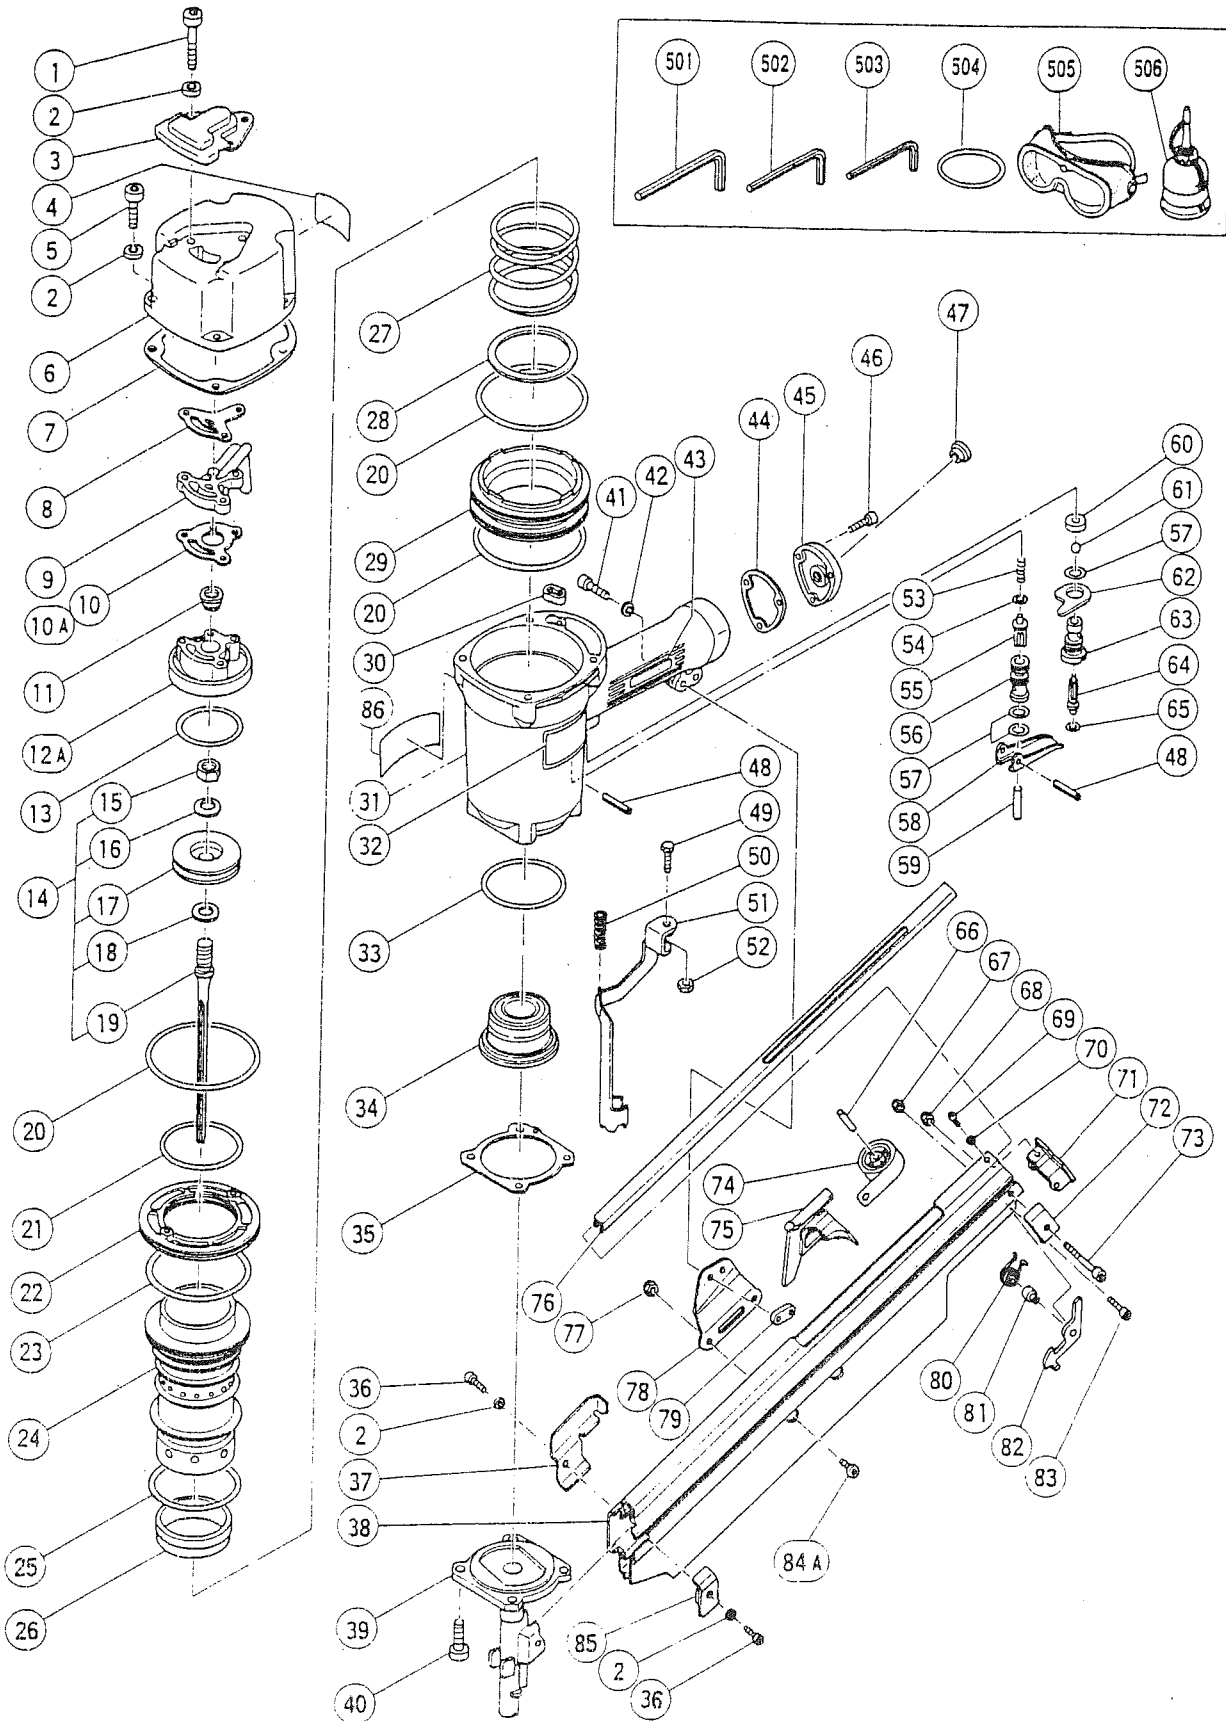

PNEUMATIC TOOL PARTS LIST

STRIP NAILER

1992 • 6 • 30

Model NR 83AA

CLIP HEAD, PAPER COLLATION

(E2)

NR 83AA

1	949832	Vis	201
2	949455	Rondelle	201
3	877330	Petit couvercle	207
5	949652	Vis	201
6	877384	Couvercle	234
7	877325	Joint	206
8	877329	Joint	204
9	877328	Echappement	222
10	877854	Joint	205
11	878417	Couvercle de piston	207
12A	877307	Joint	219
13	877368	O-ring	204
14	878630	Piston complet	236
15	878280	Ecrou	209
16	878271	Rondelle Belleville	203
17	878301	Piston	219
18	878272	Rondelle	203
19	878631	Tige de piston	227
20	877316	O-ring	205
21	877312	O-ring	204
22	877318	Plaque de cylindre	218
23	877313	O-ring	204
24	877810	Cylindre	228
25	877314	O-ring	204
26	877317	Bague	204
27	877321	Ressort	211
28	877322	Rondelle	204
29	877310	Guide de cylindre	225
30	877327	Joint	203
31	877362	Carcasse	243
33	877315	O-ring	204
34	878303	Amortisseur	219
35	877334	Joint	205
36	949755	Vis	202
37	878632	Protection	209
38	878645	Chargeur	231
39	878641	Nez	241
40	949760	Vis	201
41	949757	Vis	201
42	949454	Rondelle	201
44	877331	Joint	203
45	877367Z	Couvercle poignée	213
46	949658	Vis	201
47	872035	Bouchon	203
48	949866	Goupille	205
49	875650	Boulon	203
50	878423	Rsssort	203

NR 83AA

51	878642	Levier	219
52	949555	Ecrou	201
53	875643	Ressort	203
54	874436	O-ring	203
55	877338	Plongeur	213
56	877337	Fourreau de valve	219
57	875638	O-ring	204
58	876203	Gachette	205
59	877339	Plongeur	209
60	875637	Joint	203
61	875645	Bille plastique	206
62	876644	Plaque	203
63	877335	Fourreau de valve	214
64	878121	Plongeur	211
65	874820	O-ring	204
66	878418	Goupille	204
67	876465	Ecrou plastique	203
68	877371	Ecrou plastique	203
69	949216	Vis	201
70	949453	Rondelle	201
71	878634	Stoppeur	208
72	878637	Patte	203
73	949824	Vis	201
74	878422	Ressort	208
75	878644	Guide clous	219
76	878635	Rail	211
77	963837	Ecrou plastique	203
78	878639	Bras	210
79	878640	Ecrou	203
80	878638	Ressort	206
81	878636	Entretoise	204
82	878643	Levier	204
83	949699	Vis	201
84A	878647	Vis	204
85	878646	Patte	205