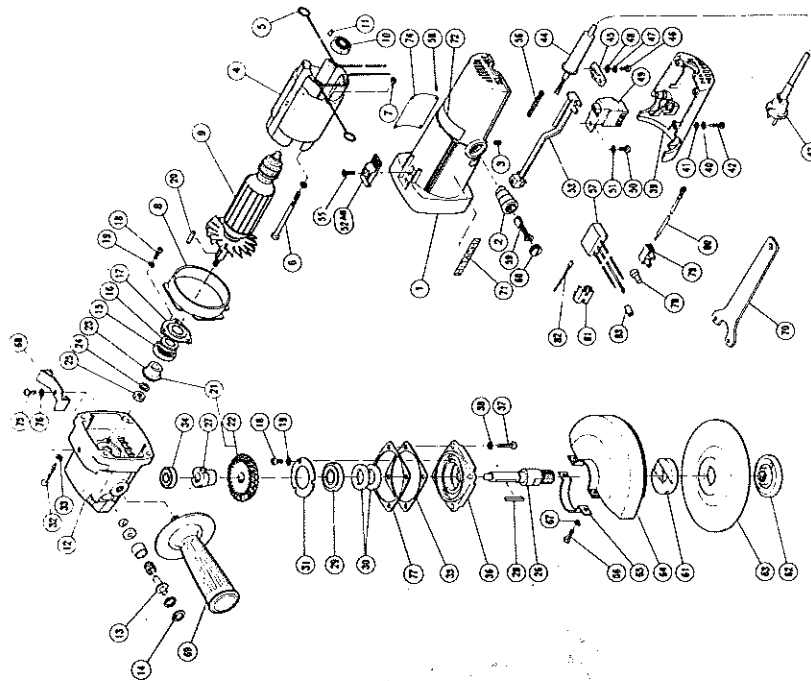

Distribution TOOL
tool