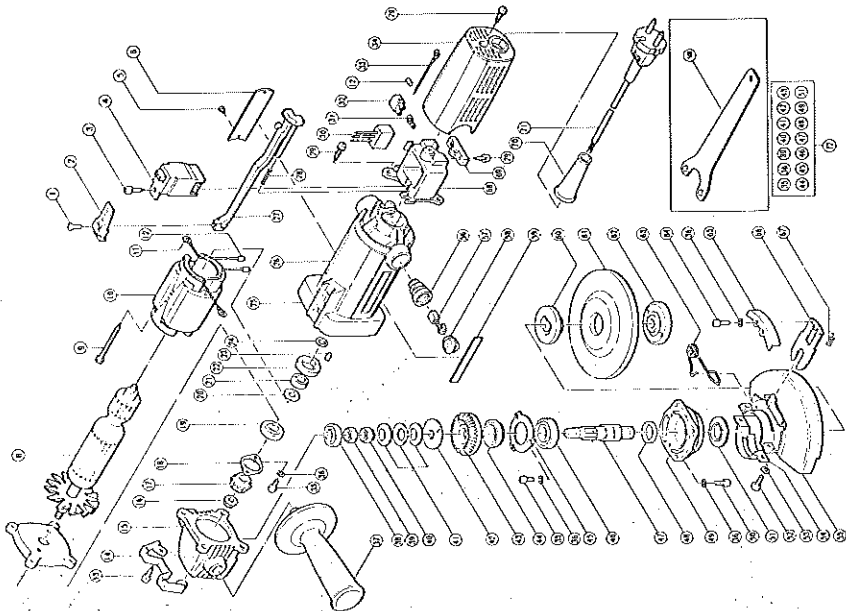

**PDS-115A**

1	949323	Vis/Schraube	201
2	938312Z	Bouton/Schalterknopf	203
3	982034Z	Vis/Schraube	201
4	980778	Interrupteur/Schalter	216
5	932642	Rivet/Niete	201
6	982024Z	Flasque/Flansch	207
7	982042E	Induit/Anker <i>36000 g</i>	230
8	982021	Vis/Schraube	202
9	982041G	Inducteur/Feld	219
10	930630	Raccord/Terminalfeder	203
11	982032Z	Vis/Schraube	201
12	982031Z	Appui/Bügel	206
13	982026Z	Cartier a Pignon/ Getriebekopf	214
14			
15			
16	938071	Ecrou/Mutter	203
17	-	Pos. 68/Siehe Pos. 68	
18	937876	Couvercle roulement/ Lagerdeckel	203
19	855284	Roulement/Lager	211
20	980865	Joint/Dichtung	202
21	862895	Roulement/Lager	211
22	982023Z	Bague/Ring	204
23	946362	Butée/Stift	203
24	980801	Rondelle/Scheibe	203
25	982020Z	Carcasse/Gehäuse	219
26	982033Z	Barre d'inter./ Schalterschiene	206
27			
28	938299Z	Ressort/Feder	203
29	930445	Vis/Schraube	201
30	981372	Condensateur/Kondensator	208
31			
32	982053Z	Couvercle arrière/ Hint. Gehäuse	208
33			
34			
35			
36	949216Z	Vis/Schraube	201
37	949453Z	Rondelle/Scheibe	201
38	982027Z	Roulement aiguilles/ Nadelnlager	211
39		Voir Pos. 68/Siehe Pos. 68	
40	982030Z	Couvercle roulement/ Lagerdeckel	203
41	855210	Roulement/Lager	211
42	940220	Clavette/Keil	203
43	982028Z	Arbre/Melle	218
44	937135	Feutre/Filz	202
45	982029Z	Couvercle/Deckel	213
46	949217Z	Vis/Schraube	201
47	937136	Bague/Ring	201
48	982038Z	Collier/Bügelklemme	203
49	949241Z	Vis/Schraube	201
50	949454Z	Rondelle/Scheibe	201