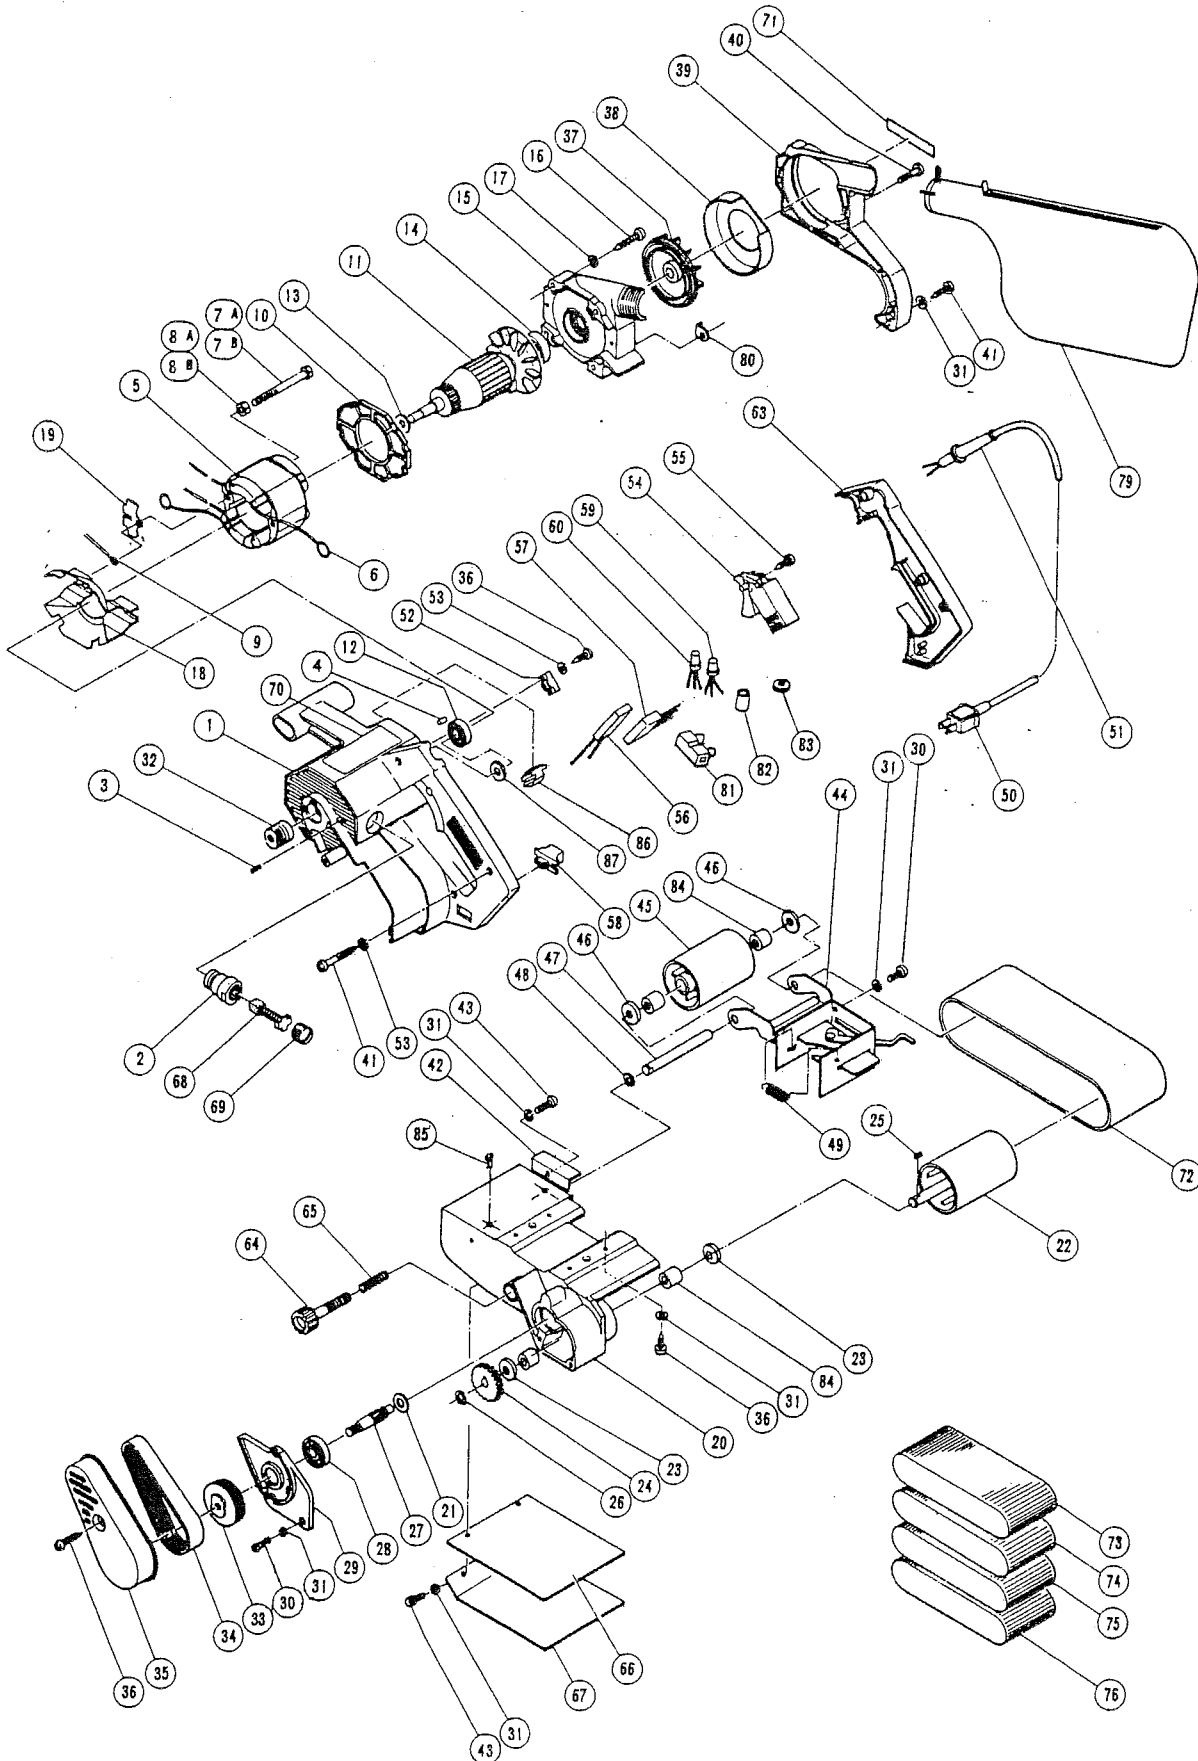

HITACHI

Hitachi Power Tools France S.A.

PONÇEUSE A BANDE

SB-75

SB-75

POS.	REFERENCES	DESIGNATIONS	CODES
1	953140	CARCASSE	227
2	958900	PORTE CHARBON	208
3	949368	VIS	201
4	931701	BUTEE	202
5	953142 J	INDUCTEUR	219
6	930703	CABLE D'INTERRUPTEUR	204
7	949233	VIS	201
8	949454	RONDELLE GROWER	201
10	953143	BAFFLE	205
11	953145 E	INDUIT	228
12	855218	ROULEMENT	211
13	954234	RONDELLE	202
14	855200	ROULEMENT	211
15	953146	COUVERCLE INTERIEUR	213
16	957580	VIS	202
17	949454	RONDELLE GROWER	201
18	953147	BAFFLE	205
19	953148	GUIDE	203
20	953149	SOCLE	228
21	935522	PALIER	205
22	953150	ROULEAU AR COMPLET	219
23	948213	RONDELLE	202
24	953151	ENGRENAGE	212
25	944109	CLAVETTE	204
26	939540	CIRCLIPS	204
27	953152	PIGNON	214
28	855200	ROULEMENT	211
29	953153	COUVERCLE ENGRENAGE	208
30	949219	VIS	201
31	949453	RONDELLE GROWER	201
32	958828	POULIE	208
33	953154	POULIE	213
34	958874	COURROIE	210
35	953155	CACHE COURROIE	207
36	954004	VIS	203
37	953053	VENTILATEUR	207
38	953156	BAFFLE	204
39	953157	COUVRE CARCASSE	211
40	949223	VIS	201
41	956384	VIS	202
42	953158	GUIDE	203
43	949215	VIS	201
44	953159	FOURCHE	220
45	953160	ROULEAU AV	220
46	953161	RONDELLE	202
47	953162	AXE	207
48	939540	CIRCLIPS	204
49	953163	RESSORT	203
50	200035	CABLE	214
51	953327	ENTREE DE CABLE	203
52	937631	SERRE CABLE	201
53	949423	RONDELLE	201

SB-75

POS.	REFERENCES	DESIGNATIONS	CODES
54	953178	INTERRUPTEUR	218
55	954017	VIS	201
56	956614	DIODE	214
57	994273	CONDENSATEUR	209
58	953171	INTERRUPTEUR	212
63	953164	COUVRE POIGNEE	211
64	953070	VIS D'AJUSTAGE	206
65	953071	RESSORT	202
66	953165	PLATEAU CAOUTCHOUC	206
67	953166	PLATEAU ACIER	206
68	999043	CHARBON (2)	207
69	945161	COUVRE CHARBON	204
84	953175	PALIER	204
ACCESSOIRES			
79	953078	SAC A POUSSIERES	