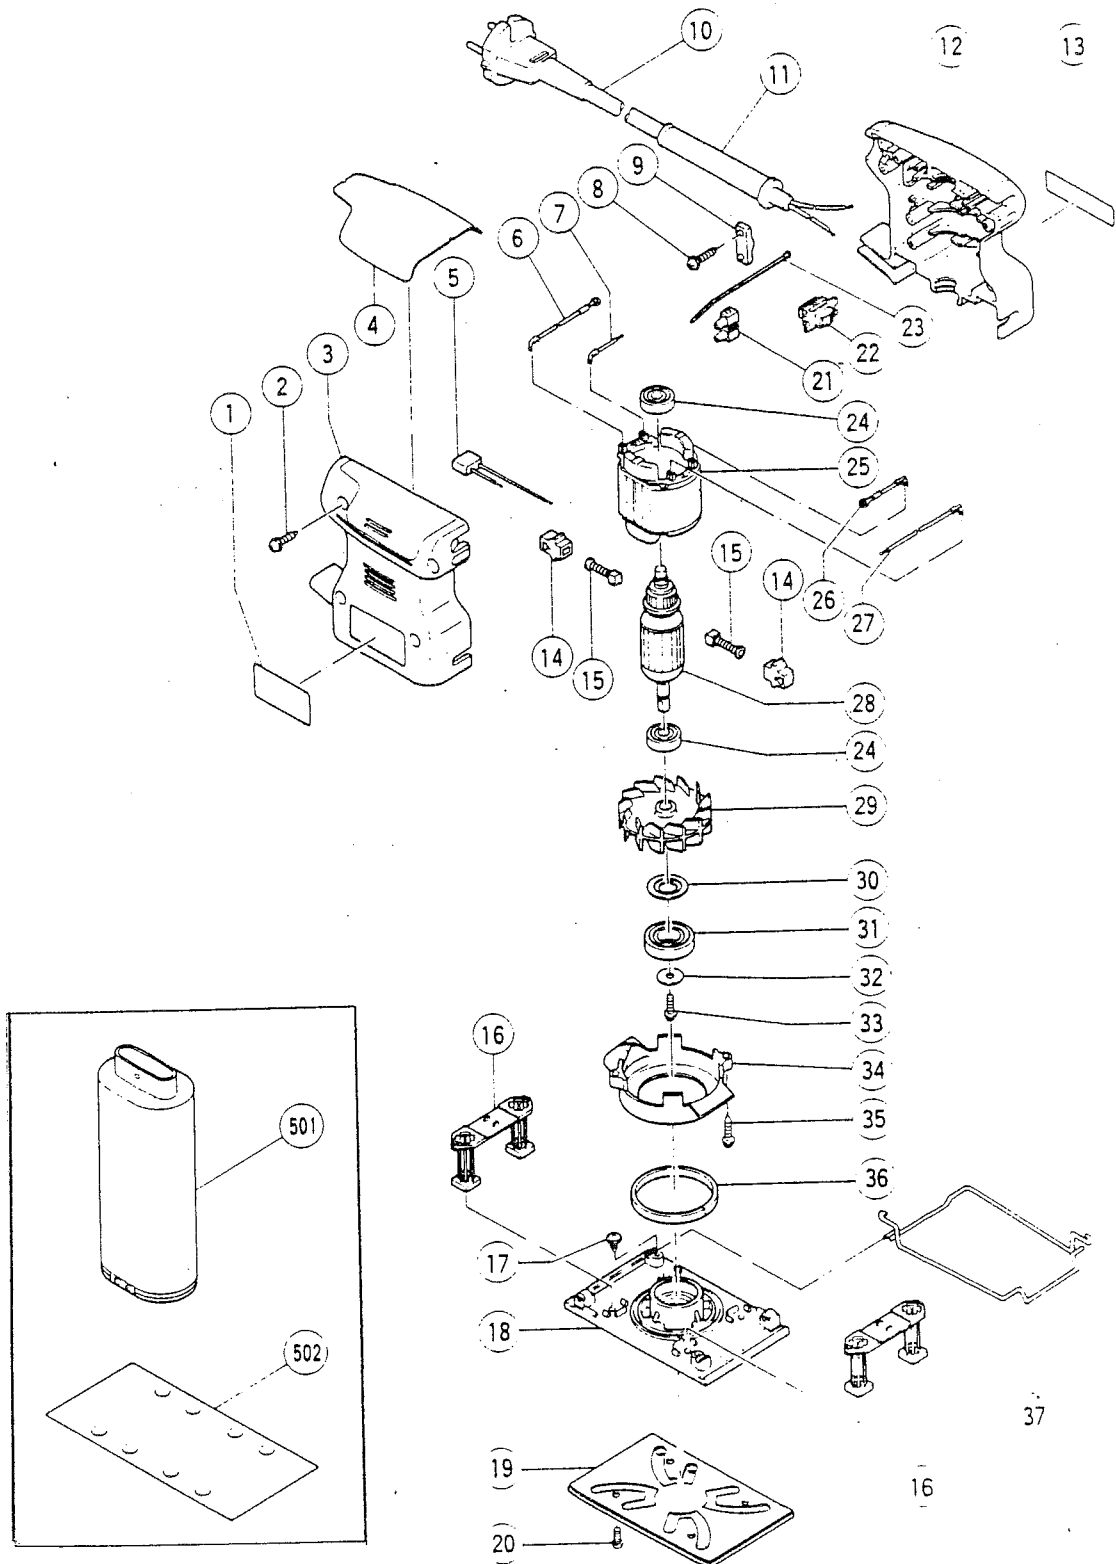

## SV-8SA

# SV-8SA

POS.	REFERENCES	DESIGNATIONS	CODES
2	301653	VIS	203
3	311939	1/2 CARCASSE G	209
4	311947	COUVERCLE	206
5	930039	CONDENSATEUR	209
6	311952	FIL MARRON	204
7	311949	FIL BLEU	204
8	984750	VIS	203
9	960266	SERRE CABLE	203
10	200008	CABLE	213
11	953327	ENTREE DE CABLE	203
12	311938	1/2 CARCASSE D	210
14	930483	PORTE CHARBON	204
15	999041	JEU DE CHARBONS	207
16	311940	SILENT BLOC	205
17	311945	VIS	203
18	311943	PORTE SEMELLE	210
19	311153	SEMELLE VELCRO	213
20	949216	VIS	201
22	311948	INTERRUPTEUR	211
23	310480	FIL	203
24	855284	ROULEMENT	211
25	340329E	INDUCTEUR	215
26	311951	FIL BLEU	203
27	311950	FIL MARRON	204
28	360369E	INDUIT	226
29	311941	CONTREPOIDS	207
30	993052	JOINT	203
31	6001DD	ROULEMENT	211
32	875249	RONDELLE	203
33	997411	VIS	203
34	311942	BAFFLE	204
35	956384	VIS	202
36	311946	FEUTRE	204
37	311944	PINCE PAPIER	205
<b>ACCESSOIRES</b>			
501	310339	SAC A POUSSIERE	