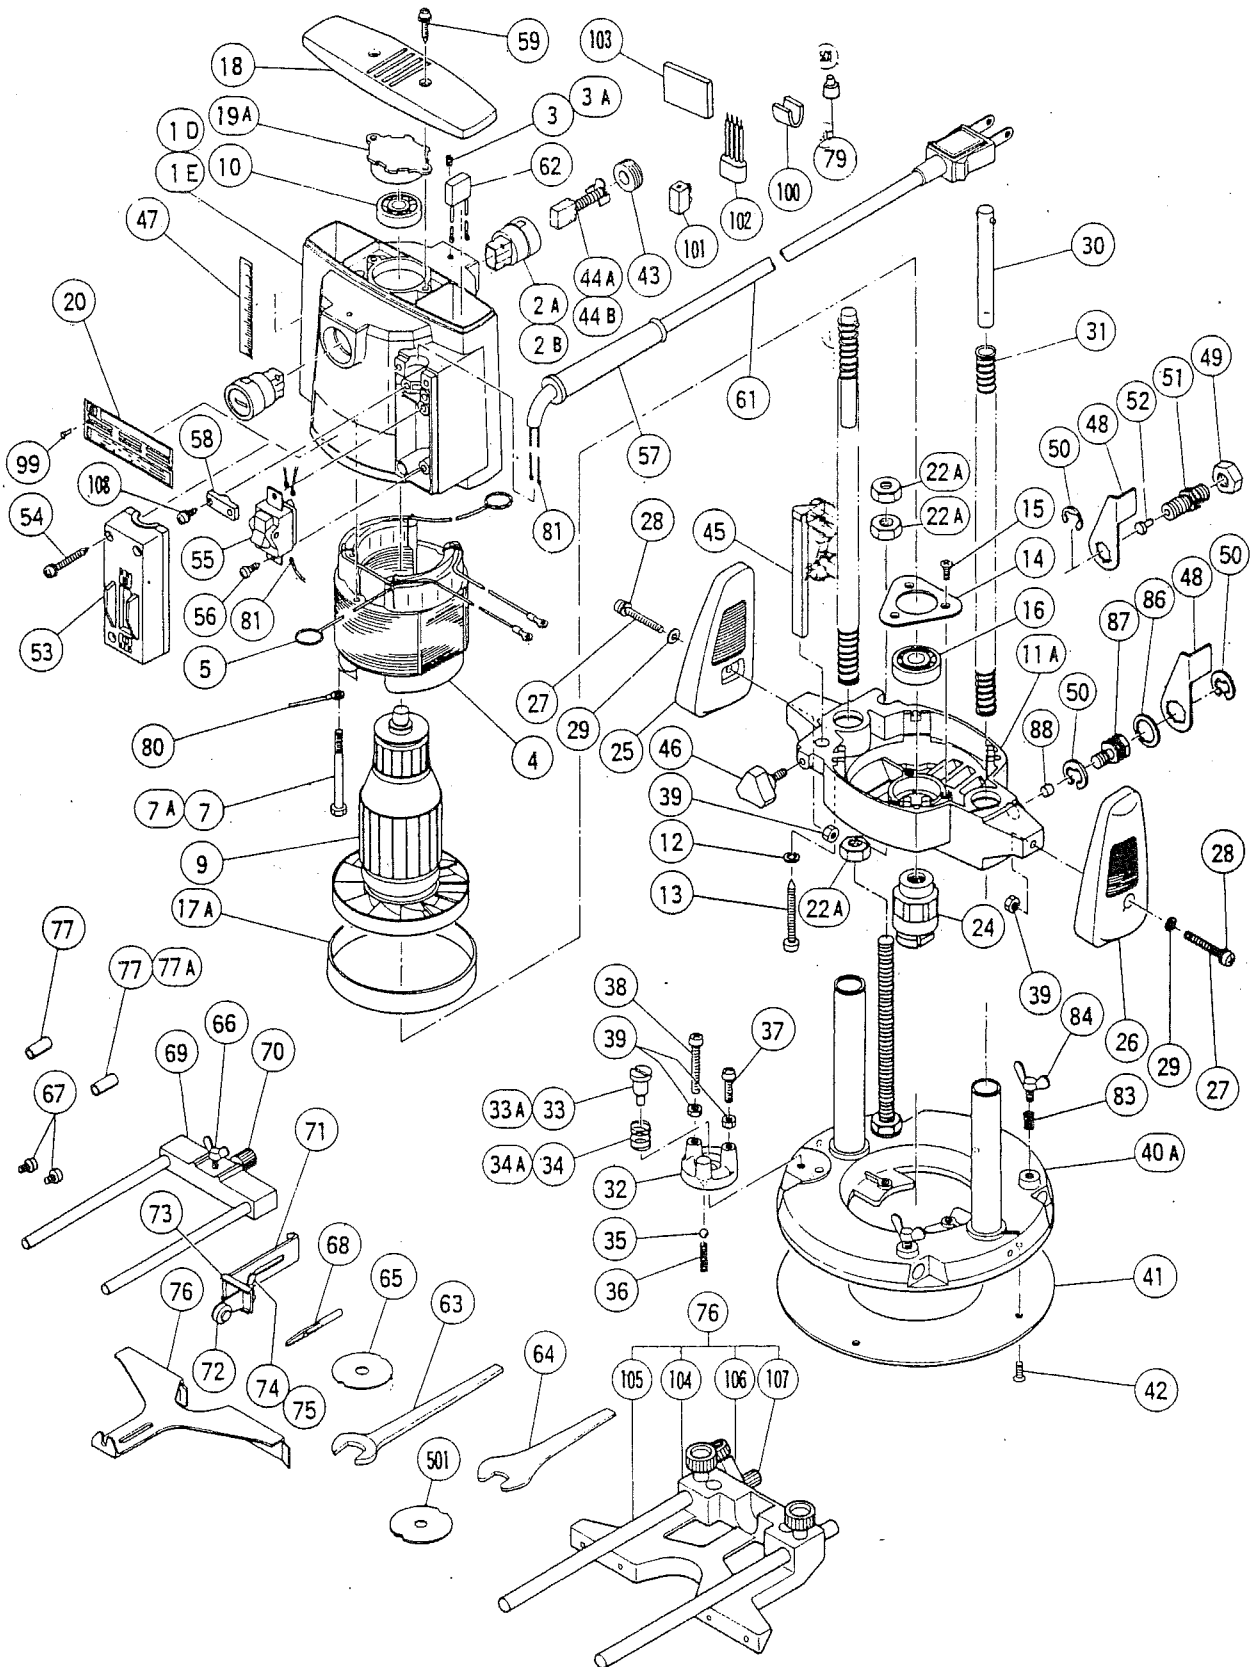

HITACHI

Hitachi Power Tools France S.A.

DEFONÇEUSE / AFFLEUREUSE

TR-12

TR-12

POS.	REFERENCES	DESIGNATIONS	CODES
1	997460	CARCASSE	226
2	986773	PORTE CHARBON (à partir de la série N°783000)	208
3	949365	VIS	201
4	956762E	INDUCTEUR	229
5	957004	RACCORD	203
7	956763	VIS	201
8	956764	RONDELLE	202
9	956766E	INDUIT	234
10	855200	ROULEMENT	211
11	997464	FLASQUE	221
12	949454	RONDELLE	201
13	956669	VIS	201
14	956768	COUVERCLE ROULEMENT	202
15	949322	VIS	201
16	6201VV	ROULEMENT	211
17	956769	ISOLANT	204
18	956770	COUVERCLE CARCASSE	207
19	961443	LOGEMENT DE ROULEMENT	211
21	956800	ECROU	203
22	949560	ECROU	201
25	956776	1/2 POIGNEE GAUCHE	206
26	956777	1/2 POIGNEE DROITE	206
27	949247	VIS	201
28	949454	RONDELLE	201
29	949431	RONDELLE	201
30	956778	GUIDE RESSORT	205
31	956779	RESSORT	205
32	956780	BLOC D'AJUSTAGE	205
33	956781	BOULON	201
34	956818	RESSORT	202
35	959150	BILLE	202
36	955356	RESSORT	204
37	949241	VIS	201
38	949248	VIS	201
39	949555	ECROU	201
40	997463	BASE	226
41	956783	SOUS BASE	206
42	949331	VIS	201
43	940540	BOUCHON CHARBONS	203
44	999036	JEU CHARBONS (jusqu'à la série N°683000)	207
44	999038	JEU CHARBONS (à partir de la série N°783000)	207
45	956784	BRAS D'AJUSTAGE	204
46	958573	BOUTON	204
47	856785	INDEX	201
48	956786	LEVIER	203
49	946541	ECROU	201
50	670514	CLIPS	202
51	956787	BOULON	205
52	971848	GOUPILLE	201
53	956788	COUVRE INTERRUPTEUR	207
54	956636	VIS	201
55	956789	INTERRUPTEUR	216

TR-12

POS.	REFERENCES	DESIGNATIONS	CODES
56	958715	VIS	201
57	936422	ENTREE DE CABLE	205
58	937631	SERRE CABLE	201
59	930446	VIS	201
61	200035	CABLE	214
62	994273	CONDENSATEUR	208
66	949394	PAPILLON	202
67	949234	VIS	201
69	956792	PORTE GUIDE	212
70	956793	VIS	201
74	949432	RONDELLE	201
75	949394	PAPILLON	202
83	947859	RESSORT	202
84	956924	PAPILLON	203
A C C E S S O I R E S			
24	956912	MANDRIN 10 mm	
63	956922	CLE A FOURCHE 23 mm	
64	956923	CLE A FOURCHE 21 mm	
71			
72	956794	GUIDE D'AFFLEURAGE	
74	956914	GUIDE PARALLELE COMPLET	