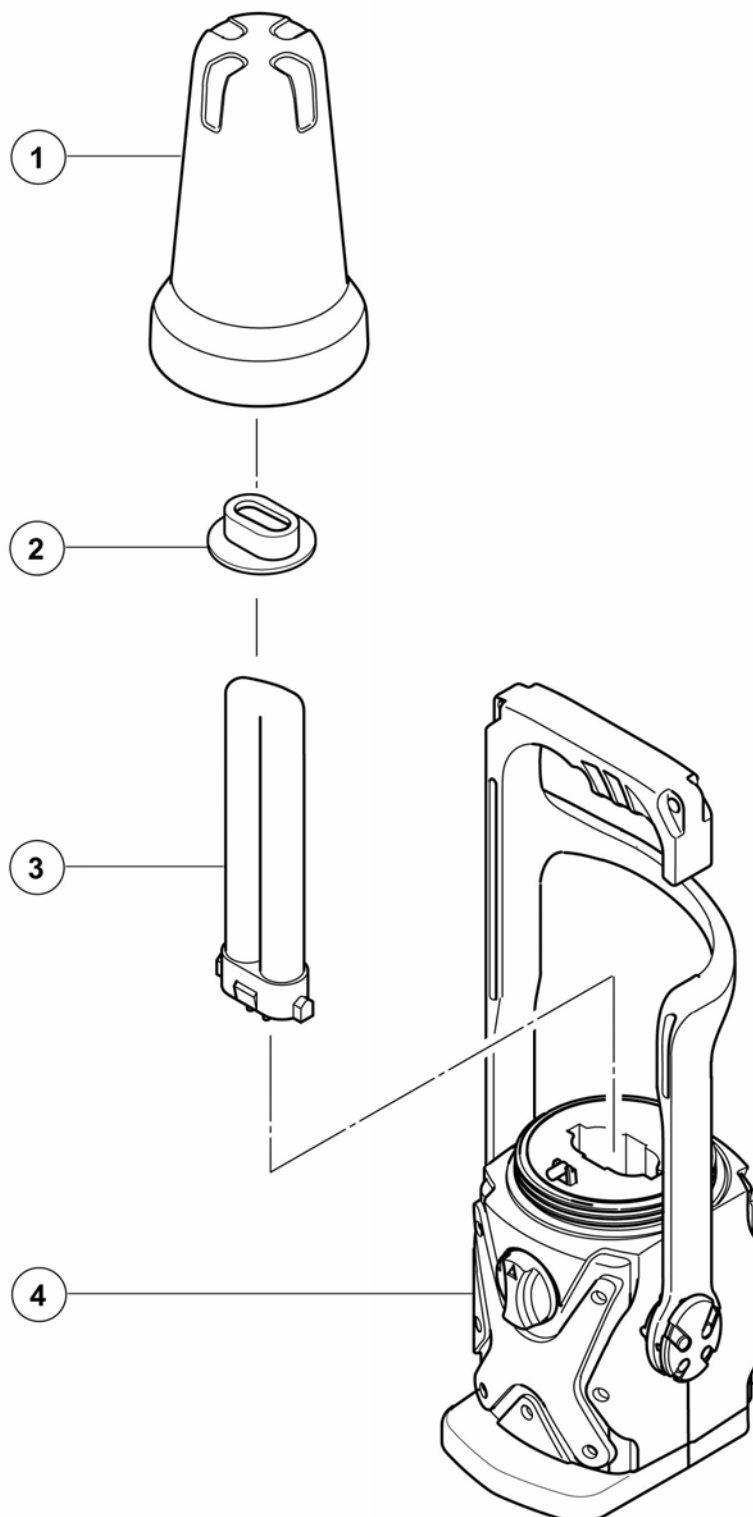

HITACHI

Inspire the Next

LAMPE TEMPETE

22/10/2004

UB 18DL/12DL

POS.	REFERENCES	DESIGNATIONS	CODES
1	323 340	COUVERCLE	210
2	323 519	CAPUCHON UB 18DL	203
2	323 341	CAPUCHON UB 12DL	203
3	323 339	AMPOULE	212