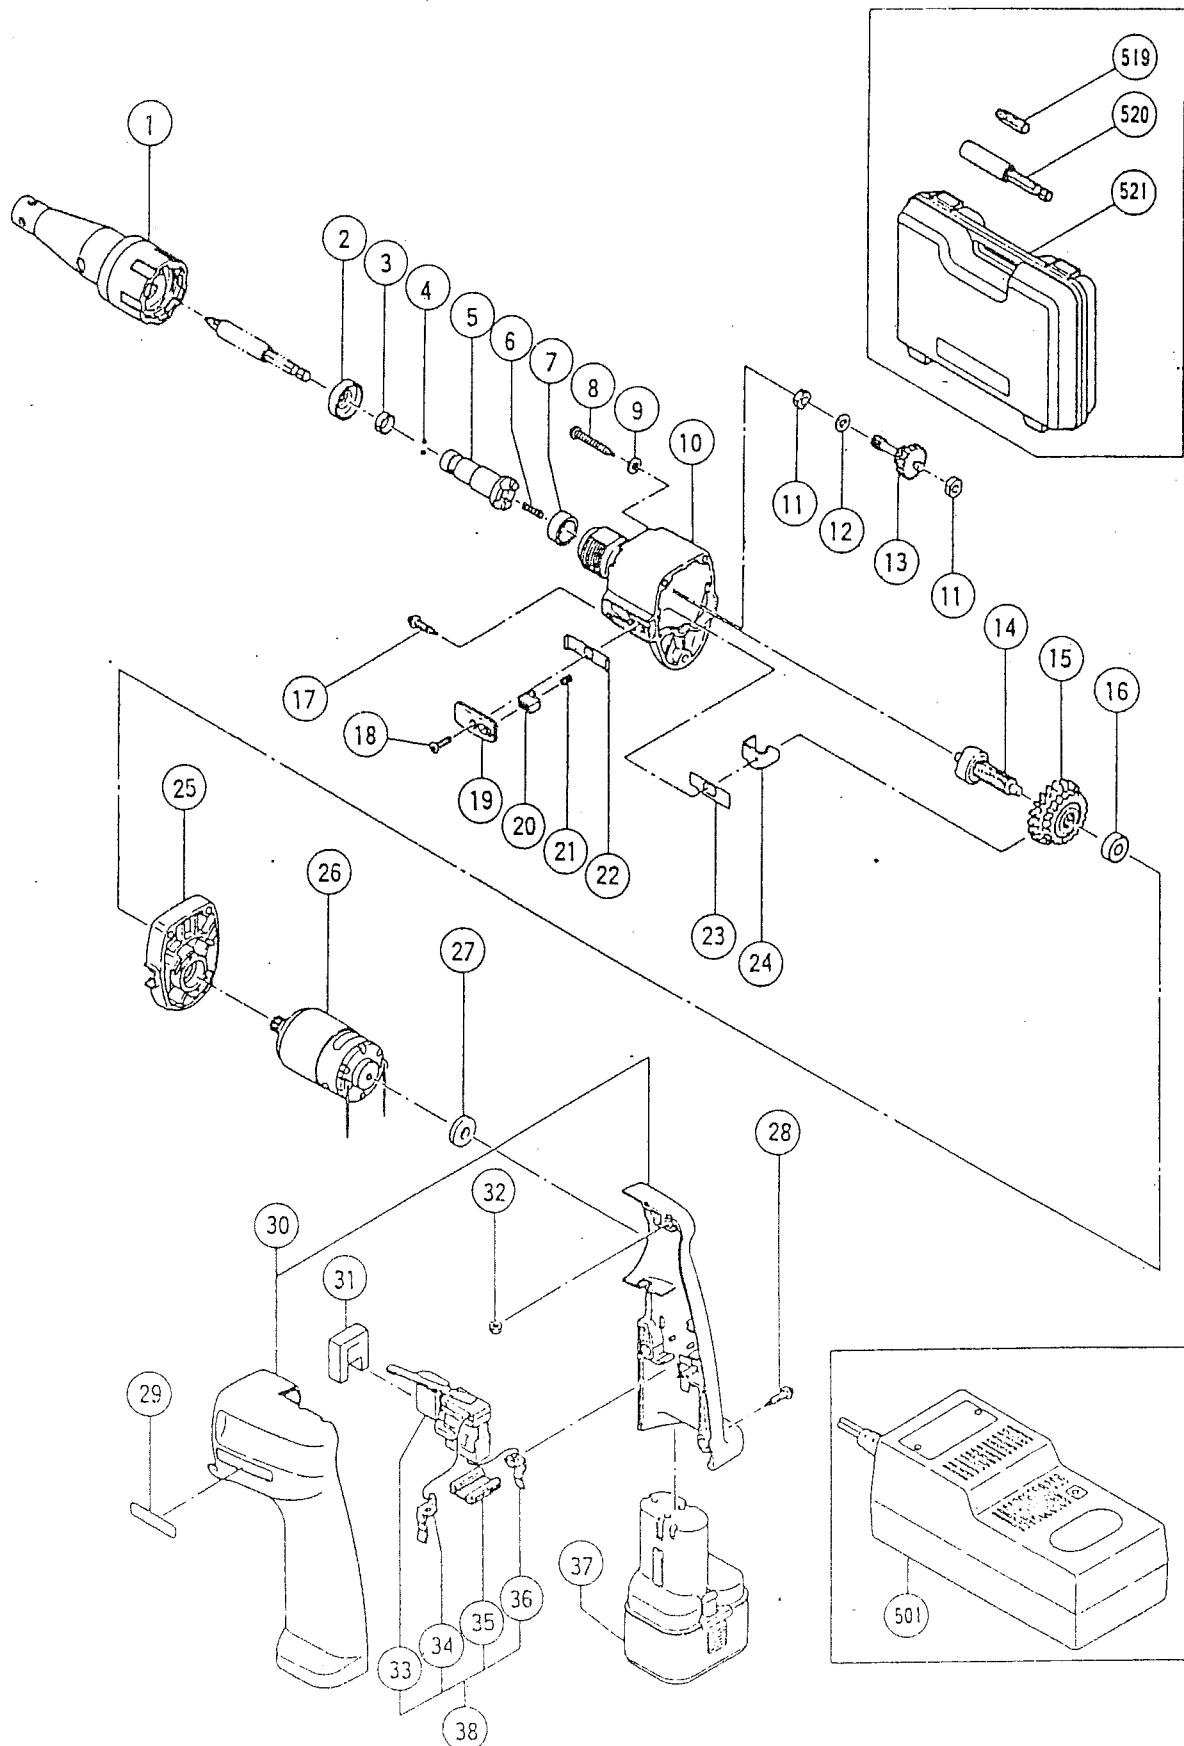

## PERÇEUSE/ VISSEUSE SANS FIL

### W-5DBK

# W—5DBK

POS.	REFERENCES	DESIGNATIONS	CODES
2	971468	BAGUE	203
3	872573	CLIPS	203
4	959148	BILLE	201
5	998769	ARBRE PORTE EMBOUT	218
6	992656	RESSORT	203
7	998755	JOINT	203
8	998794	VIS	203
9	949423	RONDELLE	201
10	998754	CARTER PIGNON	213
11	997752	PALIER	203
12	949425	RONDELLE	201
13	998758	SECOND PIGNON	216
14	998756	ARBRE	219
15	982444	ENGRENAGE	220
16	862895	ROULEMENT	211
17	982095	VIS	202
18	949318	VIS	201
19	998761	LEVIER	203
20	998770	BOUTON DE BLOCAGE	203
21	992743	RESSORT	203
22	998771	PLAQUE	203
23	998760	PLAQUE	203
24	998759	FOURCHETTE	204
25	998753	FLASQUE	207
26	998751	MOTEUR	225
27	996102	JOINT CAOUTCHOUC	203
28	984750	VIS	203
30	998750	CARCASSE COMPLETE	215
31	980834	JOINT	203
32	949554	ECROU	201
38	998763	INTER COMPLET	216
<b>A C C E S S O I R E S</b>			
1	982555 Z	NEZ	
37	991643 Z	BATTERIE	
501	UC 12Y	CHARGEUR	
520	982554 Z	PORTE EMBOUT MAGNETIQUE	