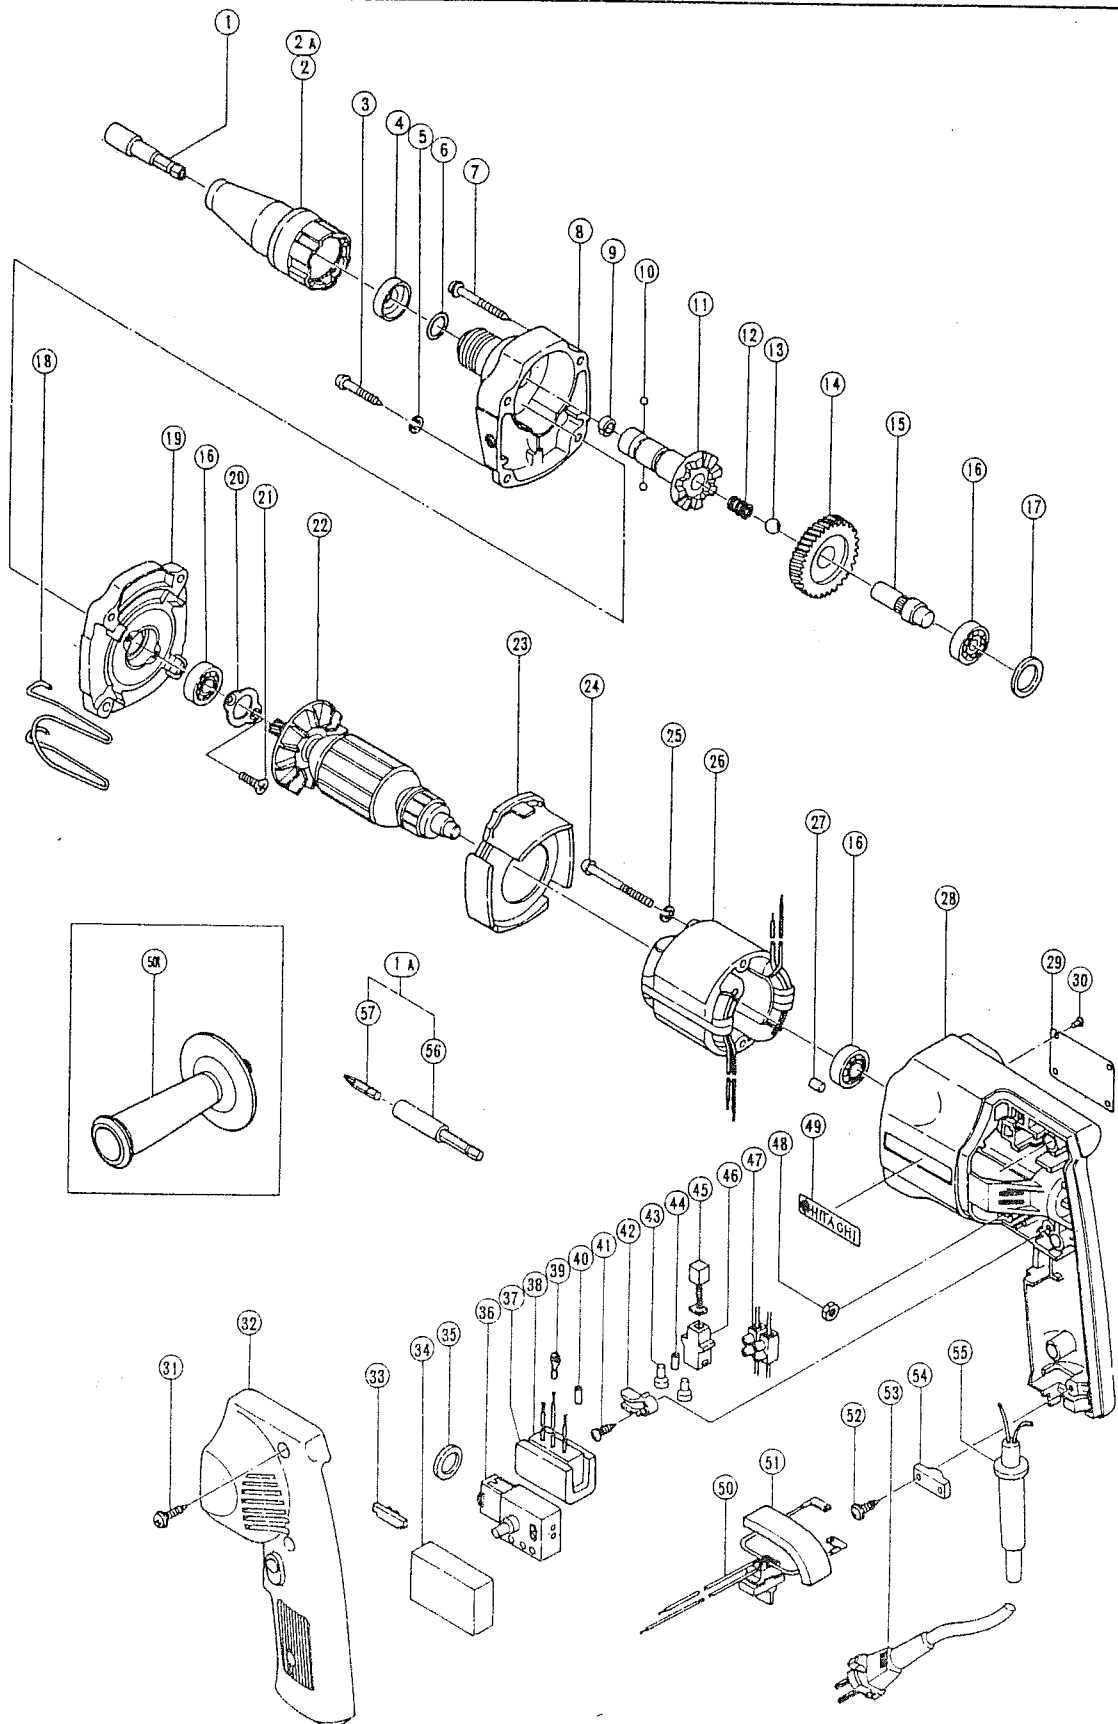

HITACHI

Hitachi Power Tools France S.A.

VISSEUSES

W-6VA

W-6VB

W-6VA / W-6VB

POS.	REFERENCES	DESIGNATIONS	CODES
3	931875	VIS VB	201
3	950514	VIS VA	201
4	971468	SUPPORT	203
5	949454	RONDELLE VB	201
5	949453	RONDELLE VA	201
6	982564	O-RING	203
7	983981	VIS VB	203
7	950515	VIS VA	201
8	985320	CARTER PIGNON VB	219
8	982562 Z	CARTER PIGNON VA	224
9	872573	BAGUE	203
10	959148	BILLE	201
11	985312	ARBRE VB	222
11	982613	ARBRE + ENGRENAGE VA	224
12	943614	RESSORT VB	202
12	943523	RESSORT VA	203
13	959154	BILLE	202
14	982571	ENGRENAGE VB	218
15	985345	AXE VB	212
15	982552	AXE VA	212
16	855284	ROULEMENT VB	211
16	939295	ROULEMENT VA	211
16A	855284	ROULEMENT VB	211
16A	862895	ROULEMENT VA	211
17	933545	RONDELLE VB	203
18	950511	CROCHET	205
19	985310	FLASQUE VB	214
19	982550	FLASQUE VA	216
20	971659	COUVERCLE ROULEMENT VB	203
21	949322	VIS VB	201
22	985314 G	INDUIT VB	228
22	982611 E	INDUIT VA	231
23	971642	BAFFLE VB	203
23	950504	BAFFLE VA	204
24	949278	VIS VB	201
24	949228	VIS VA	201
25	949453	RONDELLE	201
26	985313	INDUCTEUR VB	218
26	982585 N	INDUCTEUR VA	218
27	946362	BUTEE VB	203
27	931701	BUTEE VA	202
28	981110	CARCASSE VB	216
28	982591	CARCASSE VA	214
31	956636	VIS VB	201
31	982095	VIS VA	202
32	981112	COUVERCLE POIGNEE VB	210
32	950527	COUVERCLE POIGNEE VA	211
33	980135	SUPPORT CAOUTCHOUC	203
34	982565	SUPPORT	203
35	971510	JOINT FEUTRE	203
36	950991 Z	INTER	220
37	930153	SUPPORT	202

W—6VA / W—6VB

POS.	REFERENCES	DESIGNATIONS	CODES
38	994273	CONDENSATEUR	209
41	954004	VIS VB	203
42	971655	BLOCAGE VB	203
45	999041	CHARBON (2)	207
46	955203	PORTE CHARBON	205
48	949554	ECROU	201
50	950634	INVERSEUR	214
52	984750	VIS	203
53	200008	CABLE	213
54	937631	SERRE CABLE	201
55	930487	ENTREE DE CABLE	205
A C C E S S O I R E S			
1	9042	PORTE OUTIL VB	
1	982554 Z	PORTE OUTIL VA	
2	985323	NEZ VB	
2	982555 Z	NEZ VA	
501	954672	POIGNEE AUXILIAIRE	