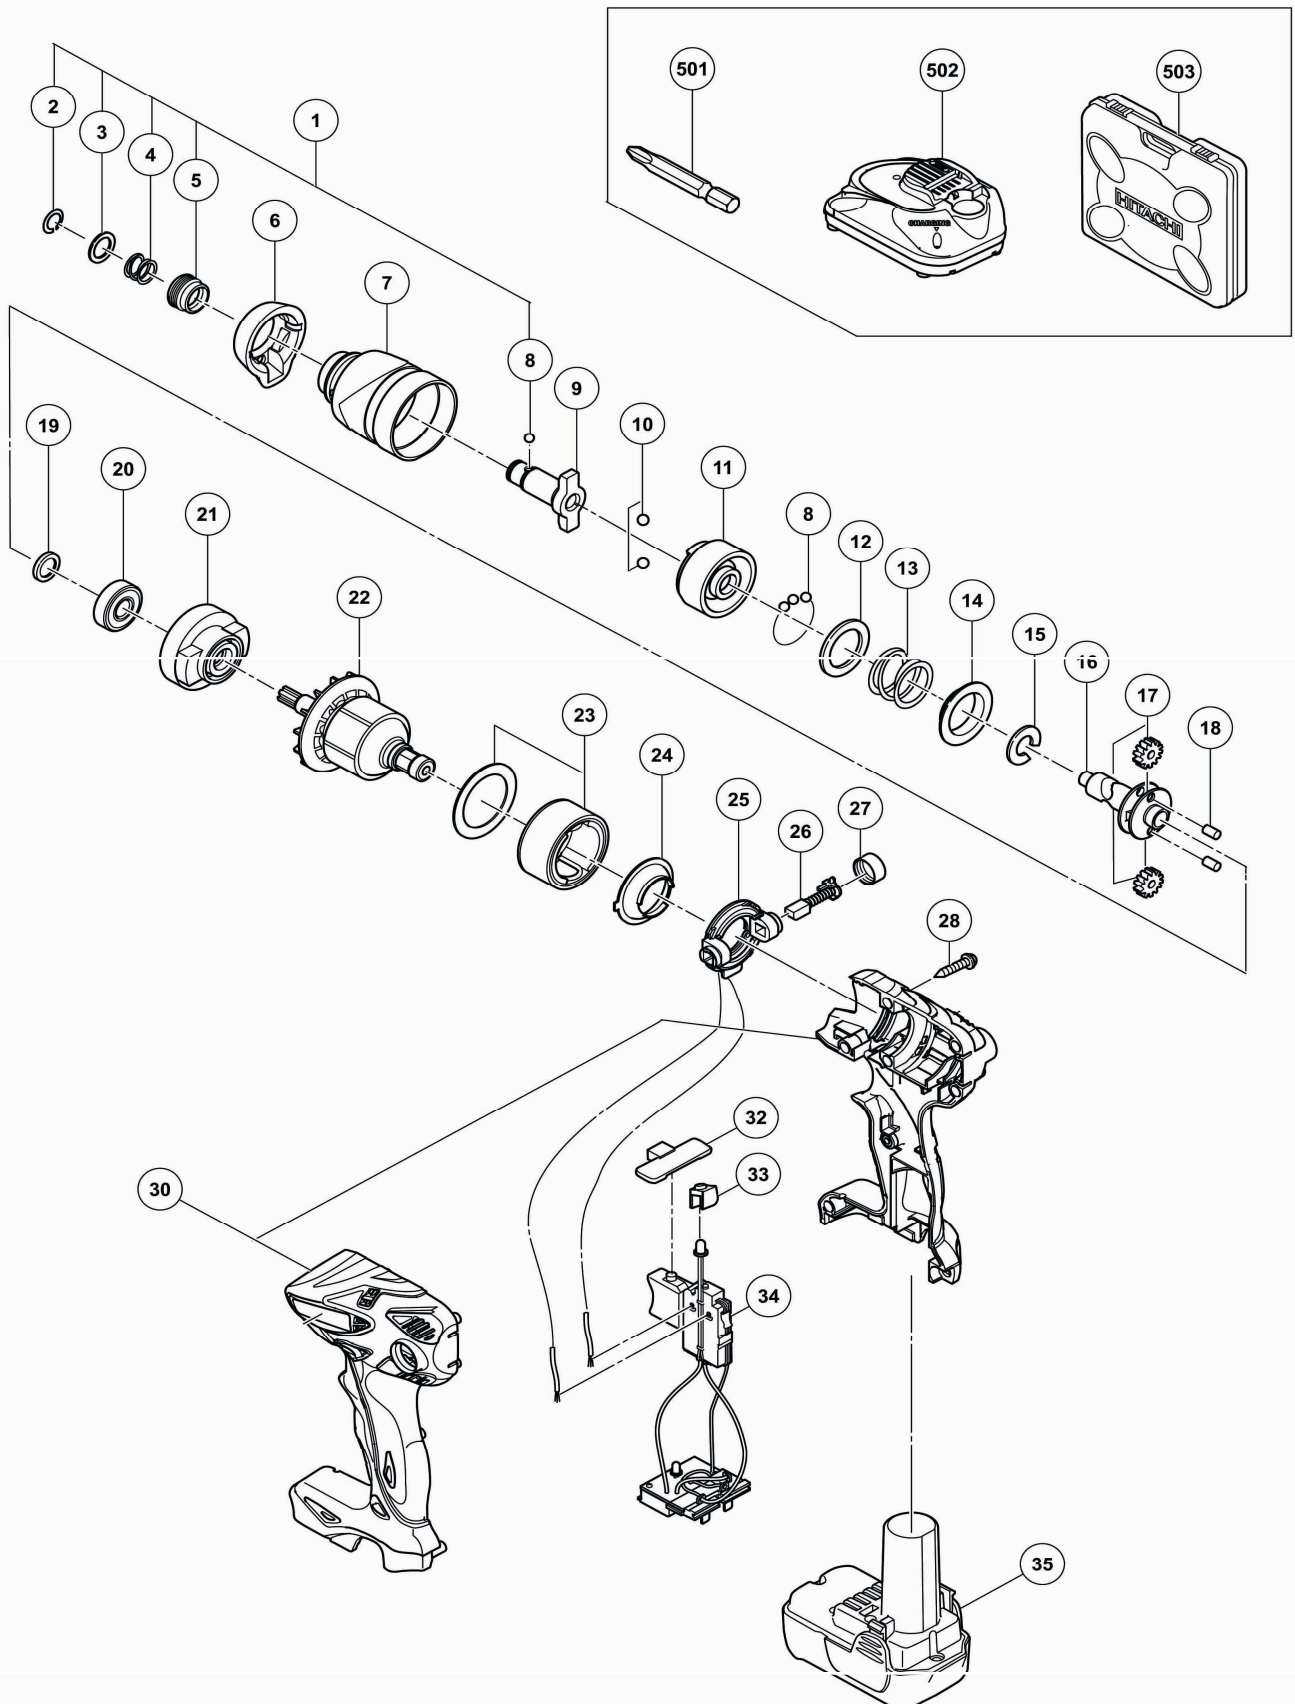

HITACHI

Inspire the Next

VISSEUSE A CHOC

WH 10DL

WH 10DL (1/2)

POS.	REFERENCES	DESIGNATIONS	CODES
1	329 538	ARBRE COMPLET	206
2	995 933	CLIPS	202
3	322 739	RONDELLE	203
4	322 737	RESSORT	203
5	329 537	BAGUE	206
6	329 535	CAPUCHON FRONTALE	204
7	329 536	CARTER	210
8	959 148	BILLE ACIER Ø3.175	203
9	329 555	ARBRE	214
10	959 154	BILLE Ø5.556	203
11	329 540	ENTRAINEUR	215
12	315 978	RONDELLE	204
13	329 542	RESSORT	204
14	316 172	CUVETTE	204
15	322 740	BUTEE	203
16	329 541	ARBRE	216
17	318 444	PIGNON	217
18	324 234	AXE	203
19	319 911	RONDELLE	204
20	6901VV	ROULEMENT A BILLES	210
21	329 545	PALIER	206
22	360 842	INDUIT	222
23	329 588	INDUCTEUR	217
24	329 546	PROTECTEUR POUSSIERE	203
25	329 547	PORTE CHARBON	209
26	999 054	CHARBON	207
27	319 918	BOUCHON CHARBONS	205
28	313 687	VIS Ø3x16	202
30	329 589	CARCASSE COMPLETE	214
32	329 548	BOUTON INVERSSEUR	204
33	329 552	PROTECTION	209
34	329 550	INTERRUPTEUR	218
ACCESSOIRES STANDARDS			
POS.	REFERENCES	DESIGNATIONS	CODES
502	UC 10SFL	CHARGEUR	access.
503	329 553	COFFRET	access.
35	329 371	BATTERIE BCL 1015	access.