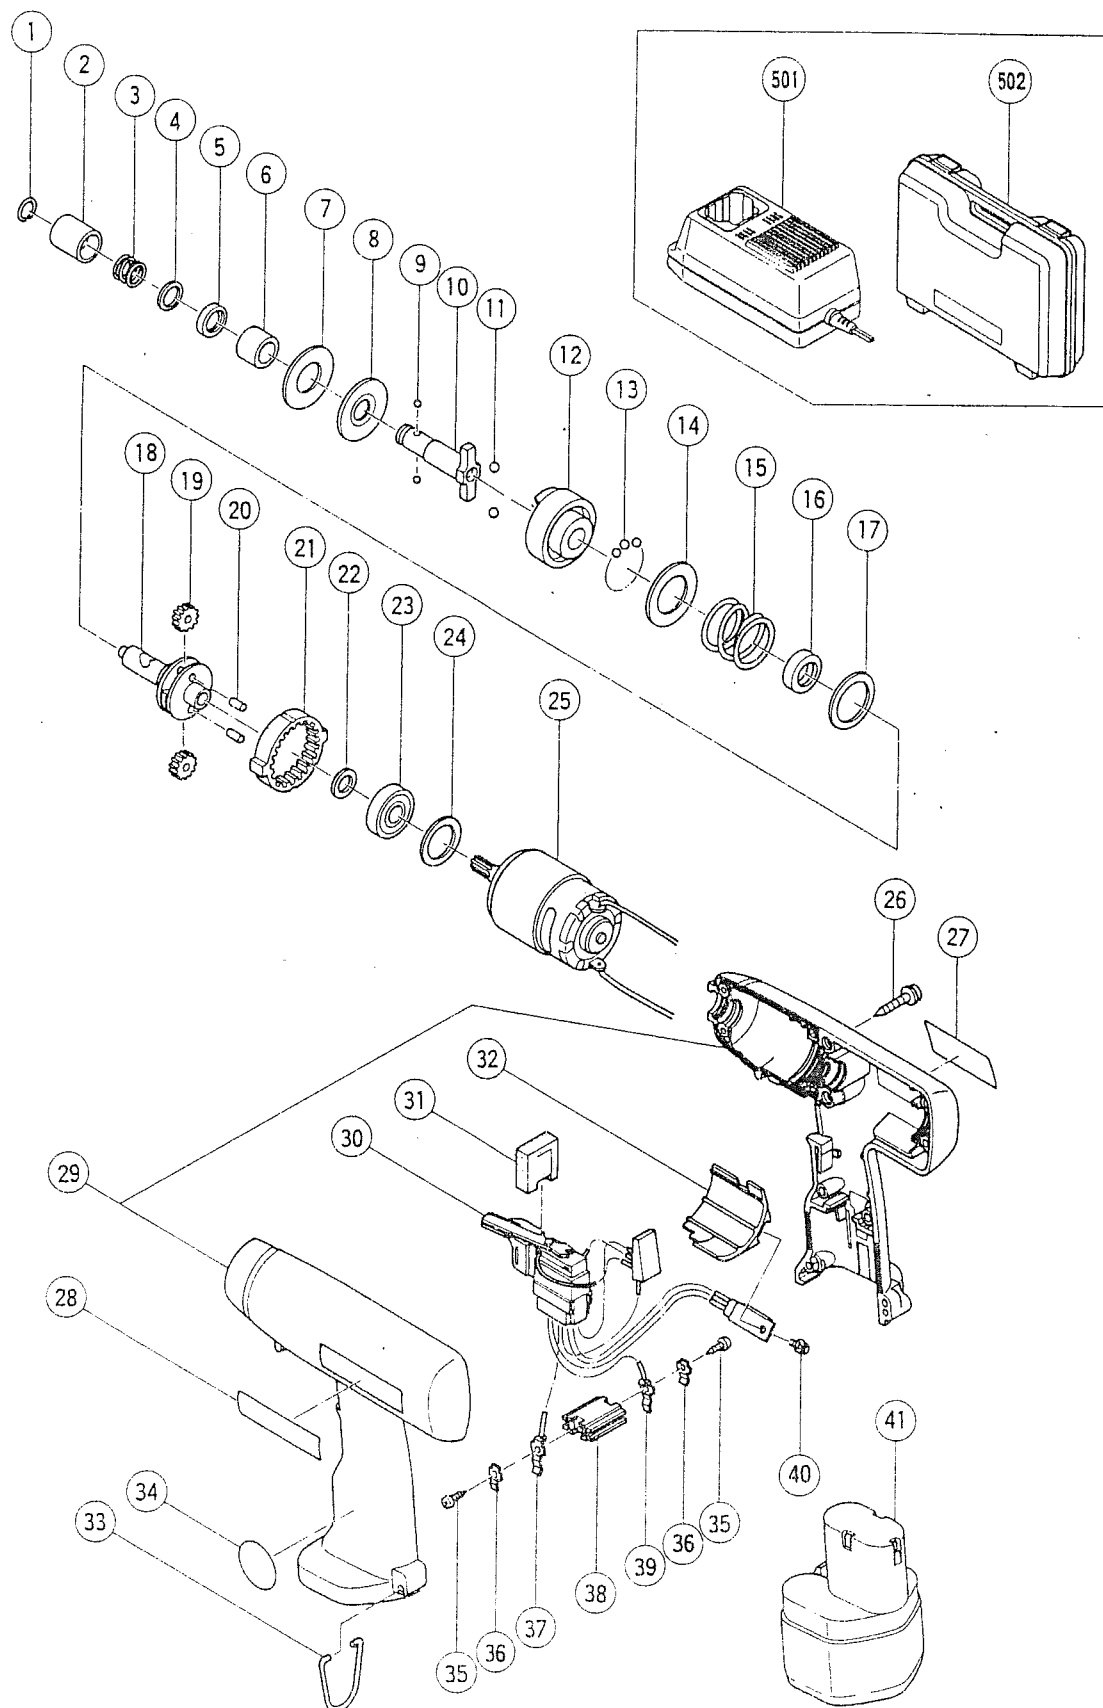

HITACHI

Hitachi Power Tools France S.A.

CLE A CHOCS

WH-8DC

WH—8DC

POS.	REFERENCES	DESIGNATIONS	CODES
1	995933	CLIPS	203
2	995932	GUIDE D'OUTIL	213
3	995931	RESSORT	203
4	996170	RONDELLE	202
5	302326	JOINT	205
6	302327	PALIER	207
7	302328	RONDELLE	203
8	302329	RONDELLE	205
9	959148	BILLE	201
10	996172	ARBRE	230
11	959154	BILLE	202
12	302330	FRAPPEUR	218
13	959155	BILLE	201
14	302331	RONDELLE	203
15	302334	RESSORT	203
16	302335	BUTEE	203
17	302333	RONDELLE	203
18	302332	AXE	230
19	991448	PETIT PIGNON	212
20	991449	GOUPILLE	203
21	302337	ENGRENAGE INTERNE	211
22	991455	RONDELLE	203
23	855201	ROULEMENT	211
24	302336	RONDELLE	203
25	302340	MOTEUR	226
26	301653	VIS	203
29	302873	CARCASSE COMPLETE	217
30	302343	INTERRUPTEUR	224
31	992078	JOINT MOUSSE	203
32	302342	RADIATEUR	208
33	980838	CROCHET	205
35	958715	VIS	201
36	996118	PATTE	205
37	302338	CONTACT	205
38	302874	SUPPORT DE CONTACT	204
39	300204	CONTACT	205
40	301791	VIS	203
A C C E S S O I R E S			
41 501	991643 Z UC 12Y	BATTERIE CHARGEUR	