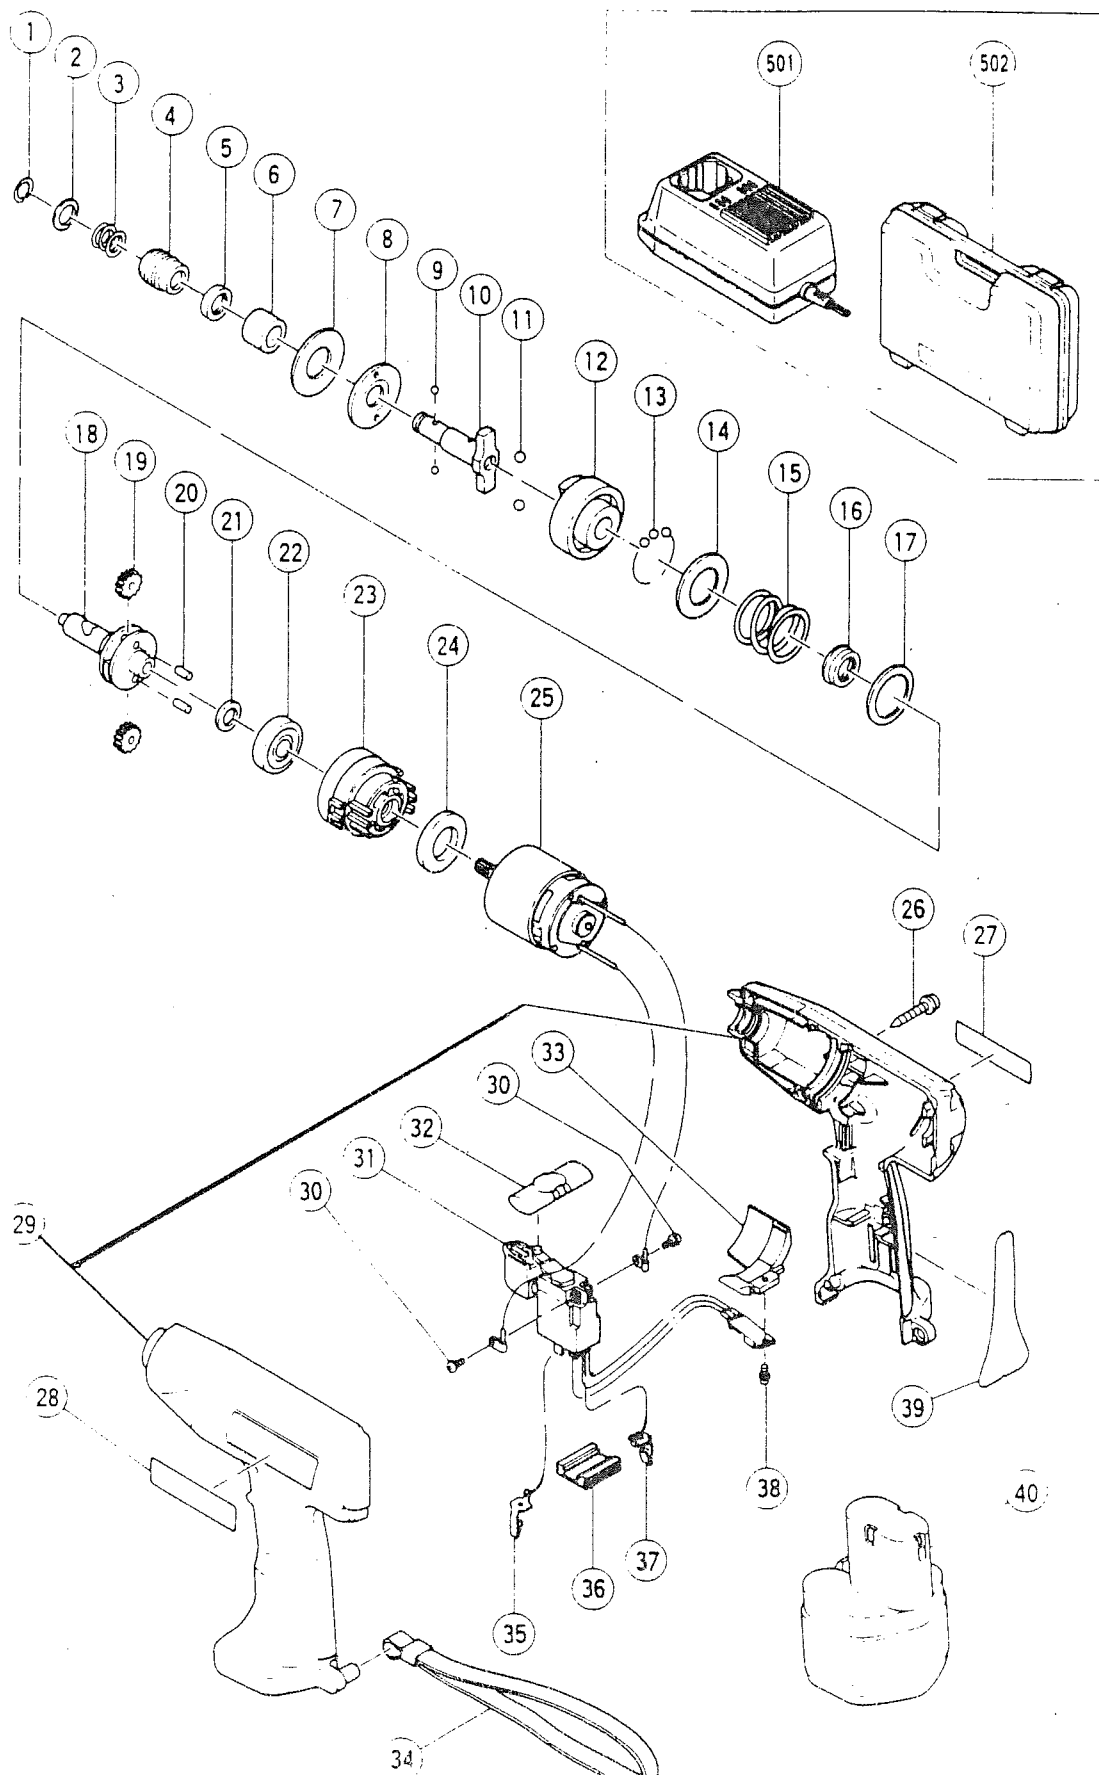

# WH 8DC2

POS.	REFERENCES	DESIGNATIONS	CODES
1	995933	CLIPS	203
2	307899	BAGUE	208
3	995931	RESSORT	203
4	307782	ENTRETOISE	212
5	302326	JOINT	205
6	302327	PALIER	207
7	302328	RONDELLE	203
8	302329	RONDELLE	205
9	959148	BILLE	201
10	309171	ARBRE	231
11	959154	BILLE	202
12	302330	FRAPPEUR	218
13	959155	BILLE	201
14	302331	RONDELLE	203
15	302334	RESSORT	203
16	310321	BUTEE	203
17	302333	RONDELLE	203
18	302332	AXE	230
19	991448	PIGNON	212
20	991449	GOUPILLE	203
21	991445	RONDELLE	203
22	855201	ROULEMENT	211
23	310320	LOGEMENT	205
24	310319	AMORTISSEUR	203
25	310324	MOTEUR	231
26	302086	VIS	203
29	310369	CARCASSE COMPLETE	216
30	994532	VIS	203
31	310326	INTERRUPTEUR	223
32	306151	INVERSEUR	203
33	310325	RADIATEUR	205
34	306952	LANIERE	208
35	310328	TERMINAL MARRON	206
36	991666	SUPPORT TERMINAL	203
37	310329	TERMINAL BLEU	206
38	301791	VIS	203
39	310323	PLAQUE	205
<b>ACCESSOIRES</b>			
40	991643Z	BATTERIE	
501	UC12Y	CHARGEUR	
502	302344	COFFRET	