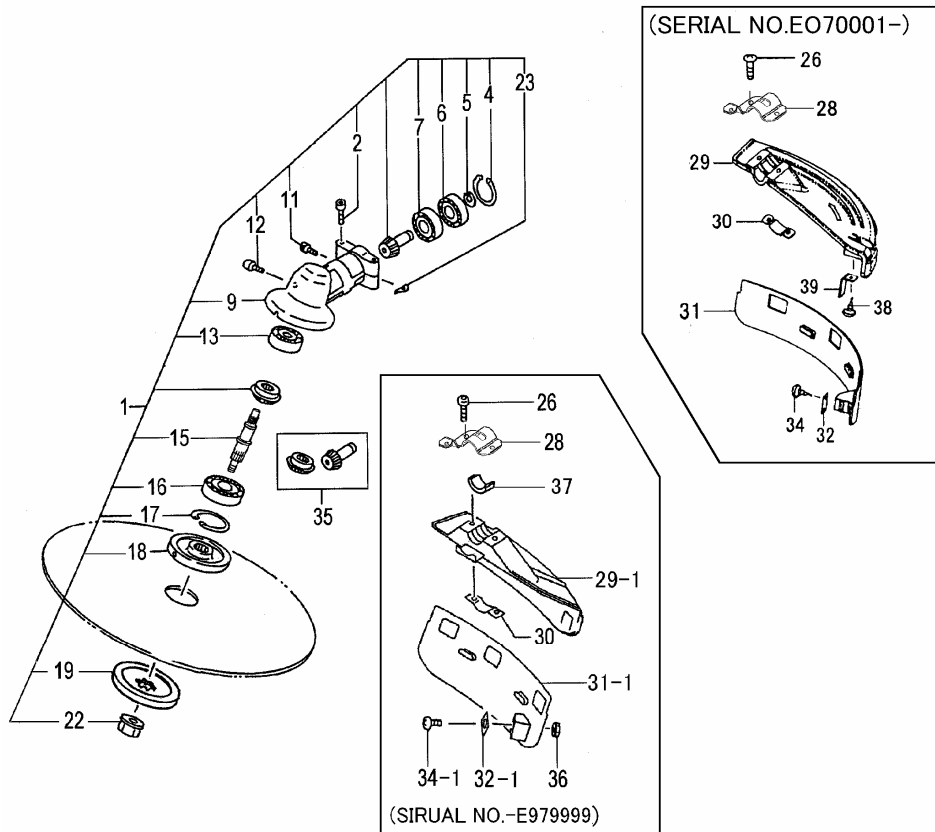

B68-09 CG27EJ(SL) GEAR CASE

REF. NUMBER	PARTS NUMBER	DESCRIPTION	Q'TY	SERIAL NUMBER
001	300-37821-91	GEAR CASE ASSY 24	1	
002	994-61050-254	HEX. HOLE BOLT 5X25/S	2	
004	993-51022-002	STOP RING C-22, INNER	1	
005	993-57010-002	STOP RING OUTER 10	1	
006	999-61690-002	BALL BEARING	1	
007	999-61690-000	BALL BEARING 6900, 22MM/C	1	
009	300-38150-21	GEAR CASE 24	1	
011	994-61050-124	HEX. HOLE BOLT 5X12S	1	
012	316-38150-20	OILING BOLT	1	
013	999-61609-000	BALL BEARING 609	1	
015	304-3338R-20	GEAR SHAFT	1	
016	999-61620-103	BALL BEARING 6201D, 32MM	1	
017	993-51032-002	STOP RING C-32, INNER	1	
018	310-38150-20	CUTTER HOLDER	1	
019	311-38150-20	CUTTER HOLDER CAP	1	
022	313-38150-20	FIXING NUT M10X1.25	1	
023	324-38150-20	GEAR CASE WASHER	1	
026	994-81060-254	HEX. HOLE BUTTON SCREW	2	
028	442-38505-20	COVER BRACKET 24 DIA	1	
029,1	441-37380-21	BLADE GUARD 26 CE	1	E979999
029	441-38505-20	BLADE GUARD 24CE	1	EO70001 -
030	445-37380-20	SAFETY COVER HOLDER	1	
031,1	447-37380-20	COVER GUARD	1	E979999
031	447-38331-20	COVER GUARD	1	EO70001 -
032,1	797-37380-21	KNIFE	1	E979999
032	797-37714-20	KNIFE	1	EO70001 -
034,1	994-14050-121	SCREW 5X12/S	1	E979999
034	993-48040-142	TAPPING SCREW 4X14P	1	EO70001 -
035	301-38150-00	GEAR PINION SET SPARE	1	
036	991-01050-011	HEX. NUT 5	1	E979999
037	444-37609-20	BRACKET SPACER	1	E979999
038	993-17052-002	TAPPING SCREW 5X20	1	EO70001 -
039	797-38331-20	KNIFE	1	EO70001 -