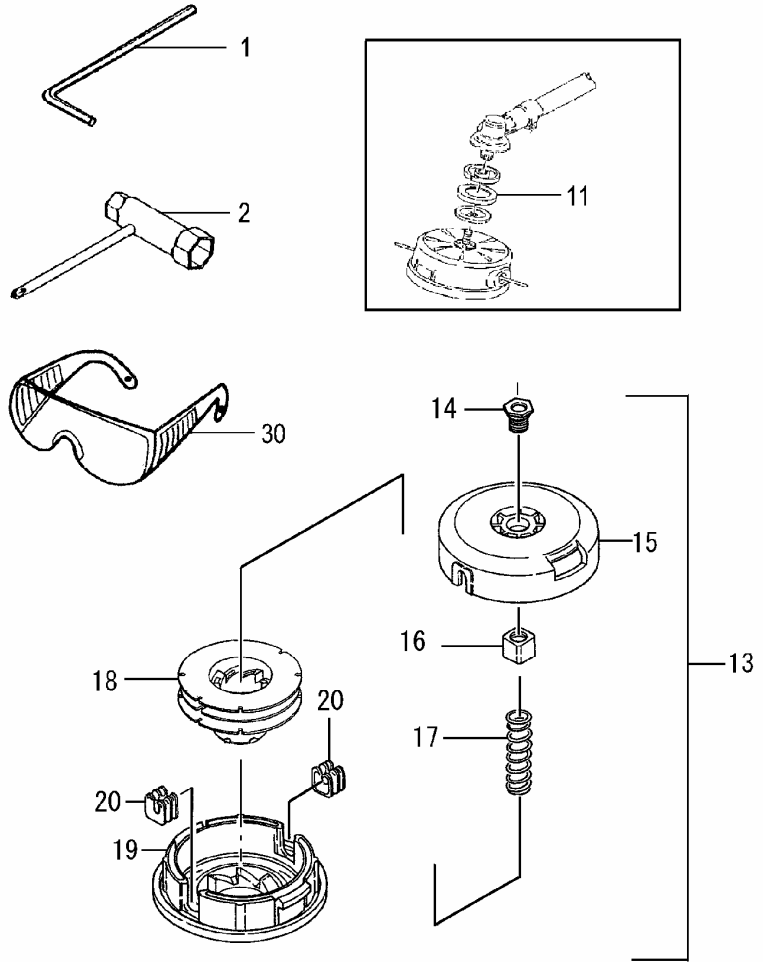

B68-10 CG27EJ(SL) TOOLS/OPTIONAL PAETS

REF. NUMBER	PARTS NUMBER	DESCRIPTION	Q'TY	SERIAL NUMBER
001	813-20000-20	HEX. WRENCH 4	1	
002	826-20000-80	COMBI, BOX WRENCH 17X19	1	
011	307-37307-20	WINDING PROTECTOR	1	
013	783-33832-90	NYLON HEAD/SURE TAP,M10	1	
014	356-3383B-20	MOUNTING NUT L-M10X1.25	1	
015	786-33830-20	CUTTING BODY	1	
016	315-33830-20	SPECIAL NUT	1	
017	793-33830-20	REEL SPRING	1	
018	787-33830-20	SPOOL	1	
019	789-33830-20	CUTTING BODY CAP	1	
020	788-33830-20	EYELET	2	
030	541-37590-20	PROTECTION GLASSES	1