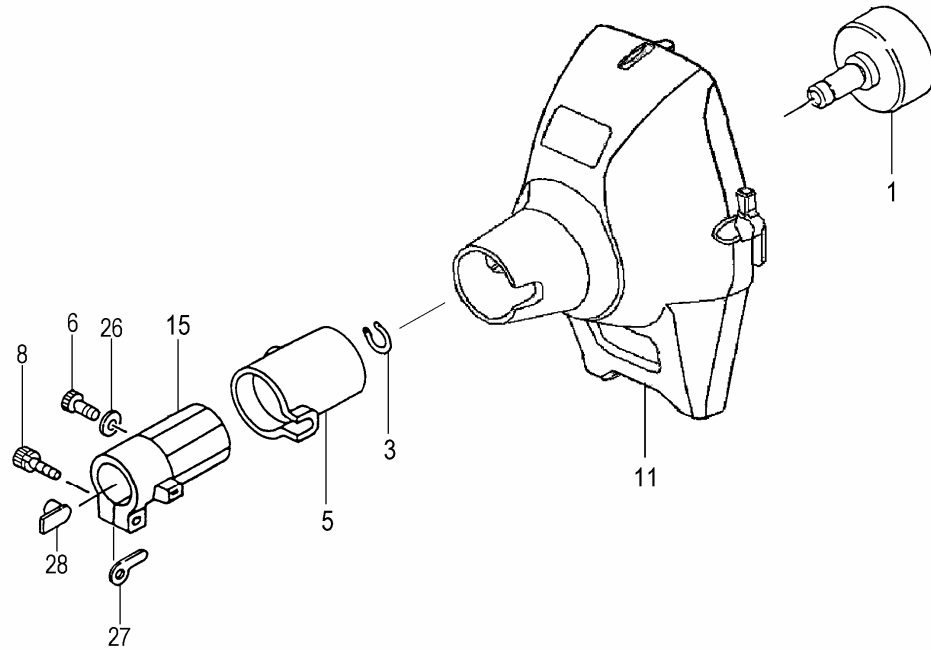

B68-07 CG27EJ(SL) FAN CASE

REF. NUMBER	PARTS NUMBER	DESCRIPTION	Q'TY	SERIAL NUMBER
001	289-03070-80	CLUTCH DRUM COMP.	1	
003	993-50012-002	STOP RING C-12, OUTER	1	
005	599-00980-21	CUSHION RUBBER	1	
006	990-51050-163	HEX. HOLE BOLT 5X16	1	
008	994-61050-254	HEX. HOLE BOLT 5X25/S	1	
011	112-03045-80	FAN CASE COMP.	1	
015	360-00996-20	PIPE HOLDER,24 DIA.	1	
026	992-01050-061	WASHER 5	1	
027	324-37350-20	GEAR CASE WASHER	1	
028	361-00990-20	METAL FITTING	1