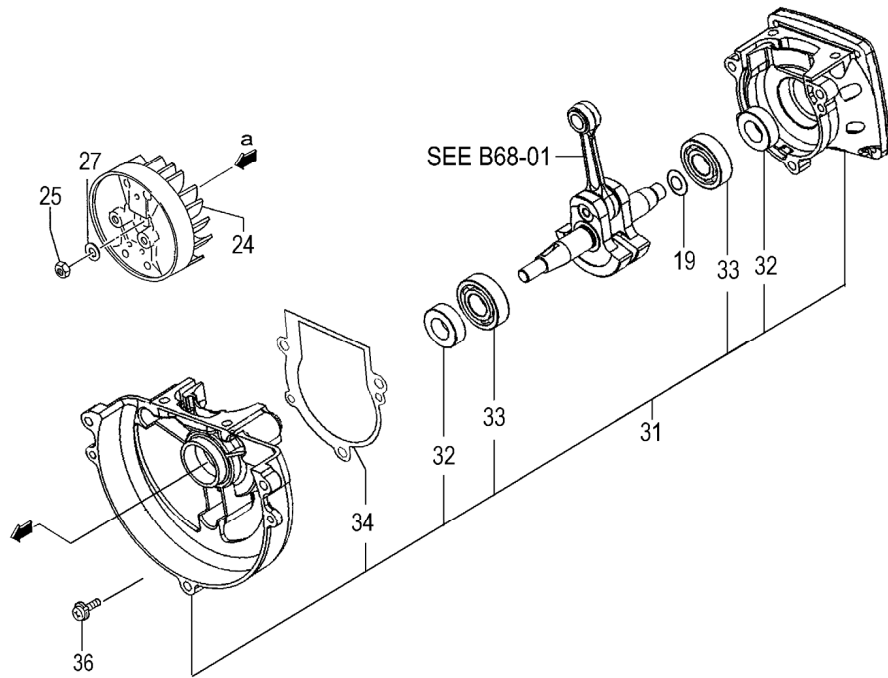

B68-02 CG27EJ(SL) CRANK CASE

REF. NUMBER	PARTS NUMBER	DESCRIPTION	Q'TY	SERIAL NUMBER
019	330-00200-21	GEAR SHAFT SHIM 0.10	V	
019	330-00200-22	GEAR SHAFT SHIM 0.15	V	
019	330-00200-23	GEAR SHAFT SHIM 0.20	V	
019	330-00200-24	GEAR SHAFT SHIM 0.30	V	
024	155-21012-81	MAGNETO ROTOR COMP.	1	
025	991-01080-011	HEX. NUT 8	1	
027	992-01080-011	WASHER 8	1	
031	072-03045-93	CRANK CASE ASS'Y	1	
032	999-66122-200	OIL SEAL TB 12227	2	
033	999-61600-115	BALL BEARING 6001 C3	2	
034	090-07350-22	CRANK CASE GASKET	1	
036	994-61050-164	HEX. HOLE BOLT 5X16S	4