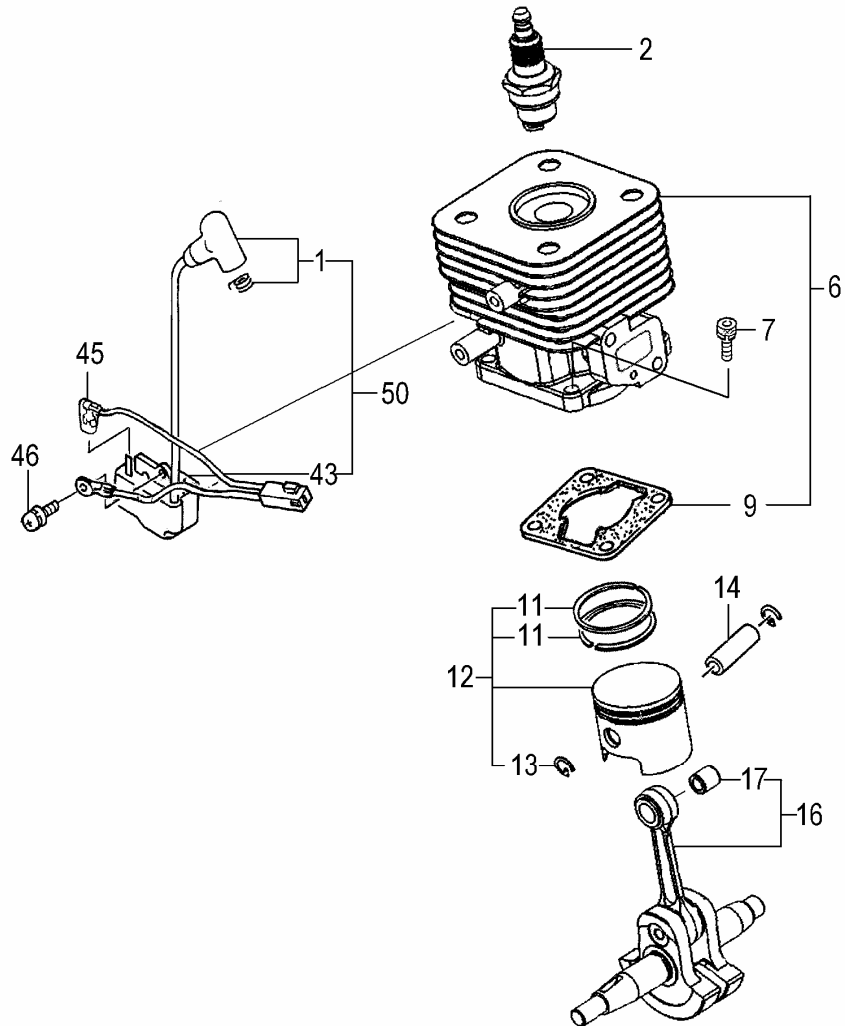

**B68-01 CG27EJ(SL) CYLINDER/PISTON/CRANK SHAFT**

REF. NUMBER	PARTS NUMBER	DESCRIPTION	Q'TY	SERIAL NUMBER
001	157-01680-90	PLUG CAP ASS'Y	1	
002	018-00555-20	SPARK PLUG, RCJ8Y	1	
006	001-07355-90	CYLINDER SET	1	
007	994-61050-184	HEX. HOLE BOLT 5X18/S	4	
009	017-07355-20	CYLINDER GASKET T=1.0	1	
011	041-01700-20	PISTON RING	2	
012	030-07350-90	PISTON SET	1	
013	039-00601-20	PISTON PIN CIRCLIP	2	
014	037-07045-20	PISTON PIN	1	
016	046-07350-82	CRANK SHAFT COMP.	1	
017	999-62081-225	NEEDLE BRG F-810 1.4X8.5	1	
043	167-21012-80	IGNITION COIL COMP.	1	
045	191-01680-90	LEAD WIRE ASS'Y	1	
046	994-64040-184	HEX. HOLE BOLT 4X18WS	2	
050	167-21012-90	IGNITION COIL ASSY	1	