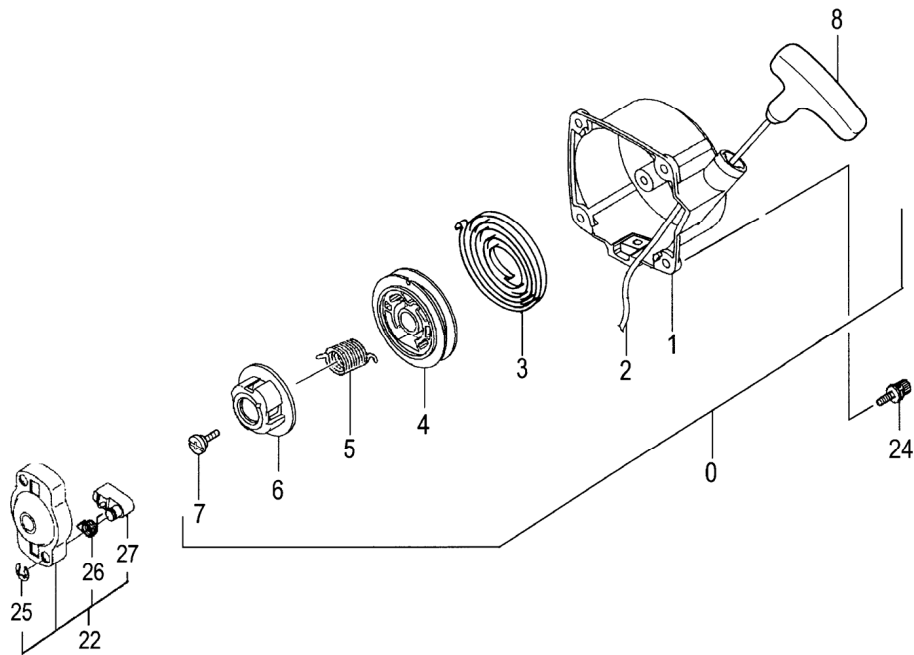

B68-05 CG27EJ(SL) RECOIL STARTER

REF. NUMBER	PARTS NUMBER	DESCRIPTION	Q'TY	SERIAL NUMBER
000	762-07350-90	RECOIL STARTER BODY ASS	1	
001	772-07350-80	RECOIL STARTER BODY COI	1	
002	783-0720F-20	STARTER ROPE 3.5X860	1	
003	780-06097-20	RECOIL SPRING	1	
004	774-0720F-20	STARTER ROPE REEL	1	
005	758-0651H-20	DUMPER SPRING	1	
006	759-0651H-20	CAM PLATE	1	
007	839-03045-20	SET SCREW	1	
008	785-03045-20	STARTER HANDLE	1	
022	798-0651H-90	STARTER PULLEY ASS'Y	1	
024	994-64040-185	HEX. HOLE BOLT 4X18WS	2	
025	993-55050-000	STOP RING E-5	2	
026	790-06097-20	STARTER PAWL SPRING	2	
027	788-0651H-20	STARTER PAWL	2