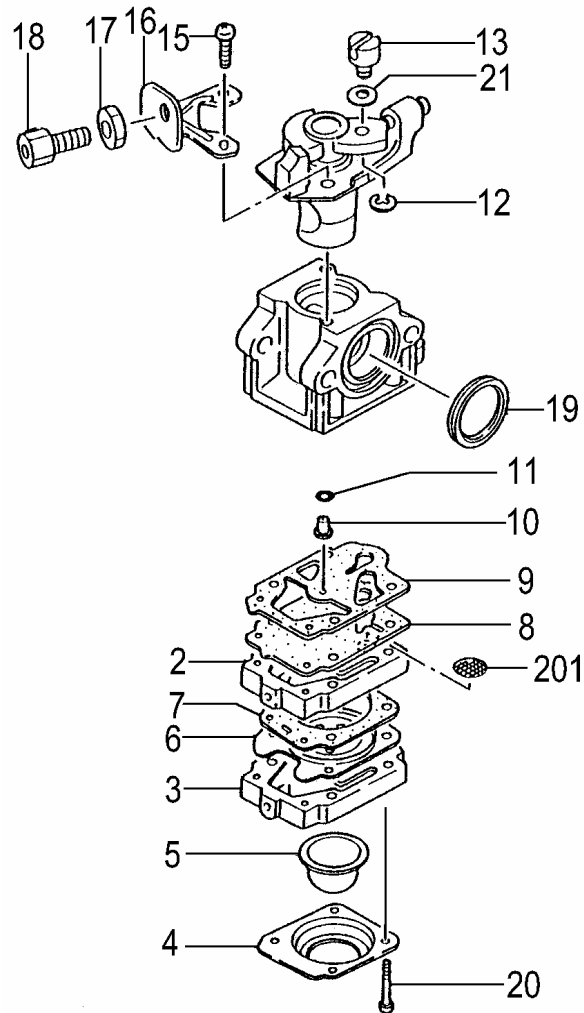

B68-06 CG27EJ(SL) CARBURETOR

REF. NUMBER	PARTS NUMBER	DESCRIPTION	Q'TY	SERIAL NUMBER
002	575-25153-80	PUMP BODY COMP	1	
003	442-25151-80	PRIMING PUMP COMP.	1	
004	476-25151-20	DIAPHRAGM COVER	1	
005	447-25108-20	PRIMING BODY	1	
006	474-25241-80	METERING DIAPHRAGM COM	1	
007	475-25153-20	DIAPHRAGM GASKET	1	
008	576-25100-20	PUMP DIAPHRAGM	1	
009	577-25292-20	PUMP GASKET	1	
010	599-2000W-42	MAIN JET #42	1	
011	550-25100-20	O-RING	1	
012	489-25100-20	STOP RING	1	
013	539-25120-20	SWIVEL	1	
015	514-25100-20	THROTTLE SET SCREW	2	
016	544-25164-20	CABLE ADJUSTER STAY	1	
017	613-25100-20	CABLE ADJUST NUT	1	
018	614-25137-20	CABLE ADJUSTER	1	
019	431-0634C-20	CLEANER PACKING	1	
020	548-25151-20	SET SCREW	4	
021	549-25165-20	THRUST WASHER	1	
201	578-25007-20	INLET SCREEN	1