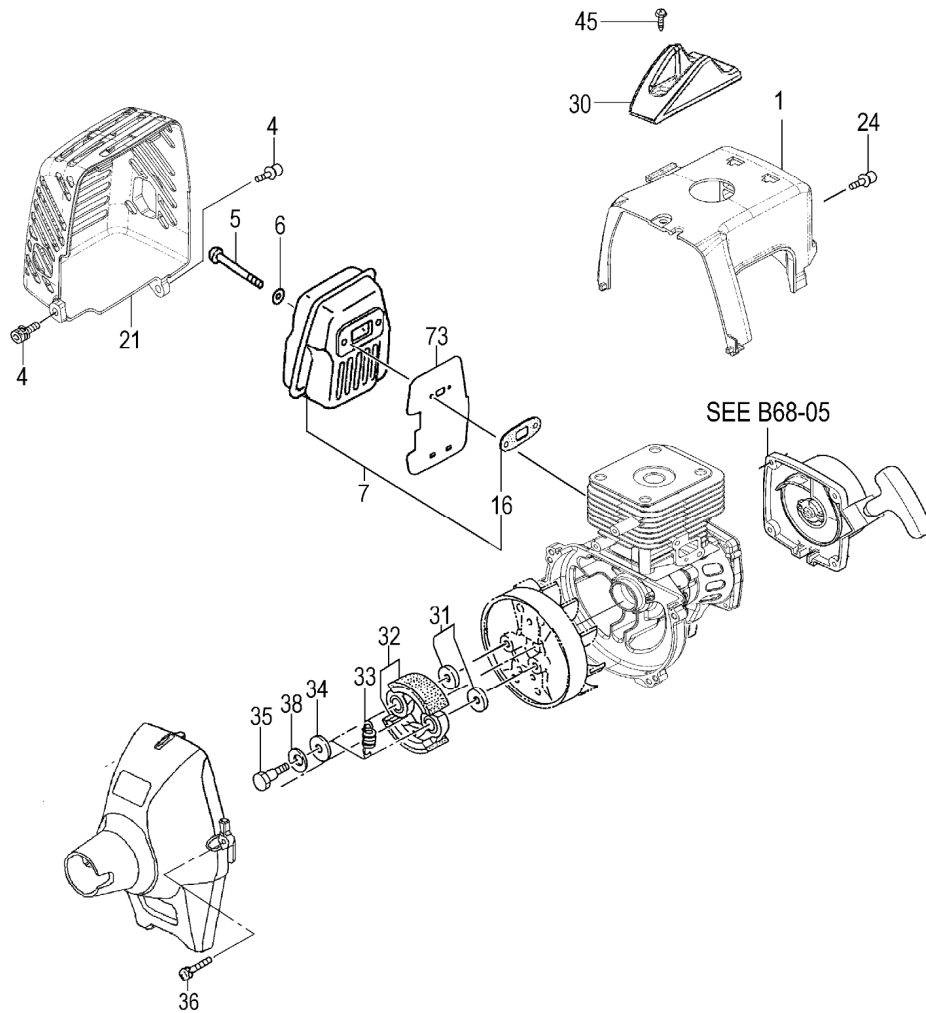

B68-04 CG27EJ(SL) ENGINE-2

REF. NUMBER	PARTS NUMBER	DESCRIPTION	Q'TY	SERIAL NUMBER
001	016-07350-20	CYLINDER COVER	1	
004	994-63050-164	HEX.HOLE BOLT 5X16/PS	2	
005	990-51060-553	HEX HOLE BOLT 6X55	2	
006	992-01060-011	WASHER 6	2	
007	704-07350-90	MUFFLER SET	1	
016	737-0165A-20	MUFFLER GASKET	1	
021	738-07350-20	MUFFLER PROTECTOR	1	
024	994-64040-185	HEX. HOLE BOLT 4X18WS	2	
030	257-03046-20	PLUG CAP	1	
031	359-02103-20	CLUTCH WASHER B	2	
032	290-01620-80	CLUTCH SHOE COMP.	2	
033	342-0630B-20	CLUTCH SPRING	1	
034	348-0630A-20	CLUTCH PLATE A 0.5	2	
035	357-0075T-20	STEP BOLT	2	
036	994-63050-204	HEX.HOLE BOLT 5X20PS	3	
038	992-05080-030	BENT WASHER 8	2	
045	990-72045-164	TAPPING SCREW 4.5X16	1	
073	133-07350-20	HEAT SHIELD	1