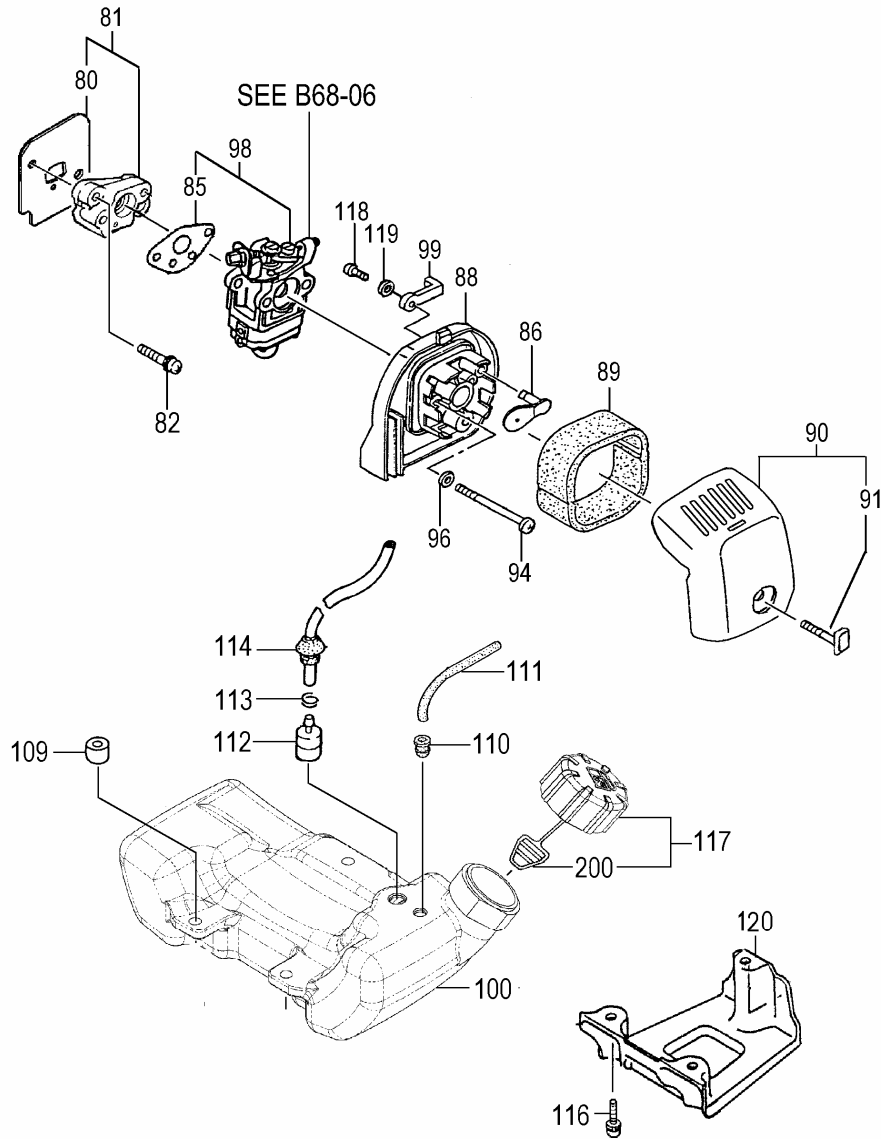

**B68-01 CG27EJ(SL) CYLINDER/PISTON/CRANK SHAFT**

REF. NUMBER	PARTS NUMBER	DESCRIPTION	Q'TY	SERIAL NUMBER
001	157-01680-90	PLUG CAP ASS'Y	1	
002	018-00555-20	SPARK PLUG, RCJ8Y	1	
006	001-07355-90	CYLINDER SET	1	
007	994-61050-184	HEX. HOLE BOLT 5X18/S	4	
009	017-07355-20	CYLINDER GASKET T=1.0	1	
011	041-01700-20	PISTON RING	2	
012	030-07350-90	PISTON SET	1	
013	039-00601-20	PISTON PIN CIRCLIP	2	
014	037-07045-20	PISTON PIN	1	
016	046-07350-82	CRANK SHAFT COMP.	1	
017	999-62081-225	NEEDLE BRG F-810 1.4X8.5	1	
043	167-21012-80	IGNITION COIL COMP.	1	
045	191-01680-90	LEAD WIRE ASS'Y	1	
046	994-64040-184	HEX. HOLE BOLT 4X18WS	2	
050	167-21012-90	IGNITION COIL ASSY	1	

**B68-03 CG27EJ(SL) ENGINE-1**

REF. NUMBER	PARTS NUMBER	DESCRIPTION	Q'TY	SERIAL NUMBER
080	403-07020-21	INLET MANIFORD GASKET	1	
081	404-07020-91	INSULATOR SET	1	
082	994-64050-254	HEX. HOLE BOLT 5X25WS	2	
085	402-0602K-21	CARBURETOR GASKET	2	
086	528-07355-22	CHOKE LEVER 1.5	1	
088	423-0652N-80	CLEANER BODY COMP.	1	
089	446-0652N-20	CLEANER SPONGE	1	
090	452-07035-90	CLEANER COVER ASS'Y	1	
091	450-07024-80	COVER FIXING BOLT	1	
094	994-14050-571	SCREW 5X57/S	2	
096	992-00050-011	SMALL WASHER 5	2	
098	455-07355-90	CABURETOR SET WYJ-431	1	
099	523-0652N-20	CHOKE CONTROL LEVER	1	
100	591-07355-22	TANK ORG	1	
109	659-04300-20	COLLAR C	3	
110	534-32710-20	RETURN GROMMET	1	
111	700-03005-06	FUEL PIPE 3X5X60	1	
112	675-04042-80	PUMP FILTER BODY COMP.	1	
113	680-00731-20	CLIP, 6.3 DIA.	1	
114	223-0097A-90	FUEL PIPE ASS'Y	1	
116	994-63050-204	HEX.HOLE BOLT 5X20PS	3	
117	595-01690-90	TANK CAP ASS'Y (BLACK)	1	
118	990-75040-154	TAPPING SCREW 4X15	1	
119	992-01040-011	WASHER 4	1	
120	940-07350-20	STAND	1	
200	626-32550-20	TANK CAP CHAIN	1	