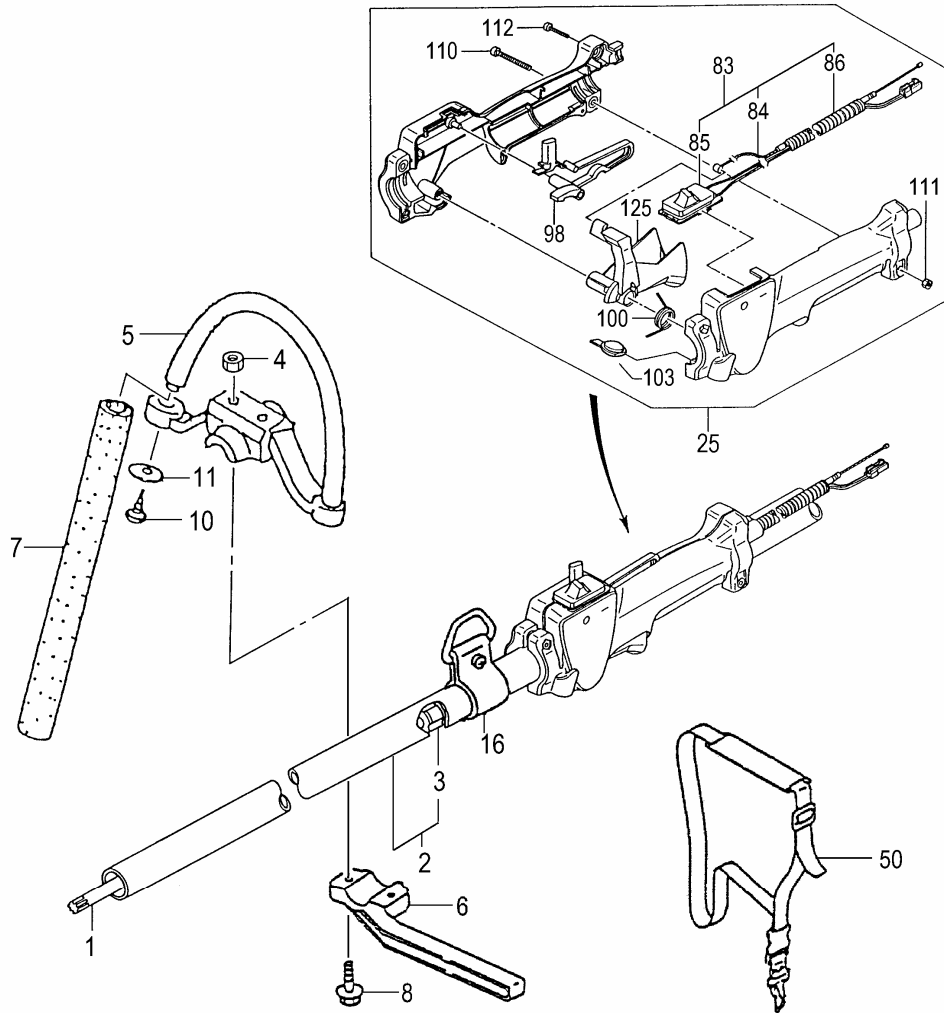

B68-08 CG27EJ(SL) HANDLE

REF. NUMBER	PARTS NUMBER	DESCRIPTION	Q'TY	SERIAL NUMBER
001	343-38170-20	DRIVE SHAFT 1487L	1	
002	341-37623-82	DRIVE SHAFT PIPE COMP.	1	
003	347-38360-90	BUSH ASS'Y	5	
004	991-01060-041	HEX. NUT 6	2	
005	500-37286-20	LOOP HANDLE, 24 DIA.,BLACK	1	
006	520-37277-20	BARRIER, 24 DIA.,BLACK	1	
007	503-3738E-20	HANDLE GRIP	1	
008	994-23060-432	BOLT 6X43/P	2	
010	993-11052-012	TAPPING SCREW 5X20	1	
011	368-32350-20	BRAKE SHAFT WASHER	1	
016	335-37526-90	LIFTING METAL ASS'Y	1	
025	870-38402-90	THROTTLE LEVER ASS'Y 24	1	
050	746-3738F-90	SHOULDER BELT ASS'Y, SIN	1	
083	885-38400-80	THROTTLE WIRE COMP.	1	
084	887-38400-80	THROTTLE WIRE	1	
085	156-38400-80	STOP SWITCH COMP.	1	
086	164-07017-50	PROTECTION TUBE 7X175	1	
098	253-38400-20	SAFETY LEVER	1	
100	832-38400-20	RETURN SPRING	1	
103	322-38400-20	BLIND PLUG	1	
110	994-31050-203	SCREW 5X20	2	
111	991-01050-043	CONTAL NUT 5	2	
112	993-46040-202	SCREW 4X20, BLACK	4	
125	880-38400-20	THROTTLE LEVER	1