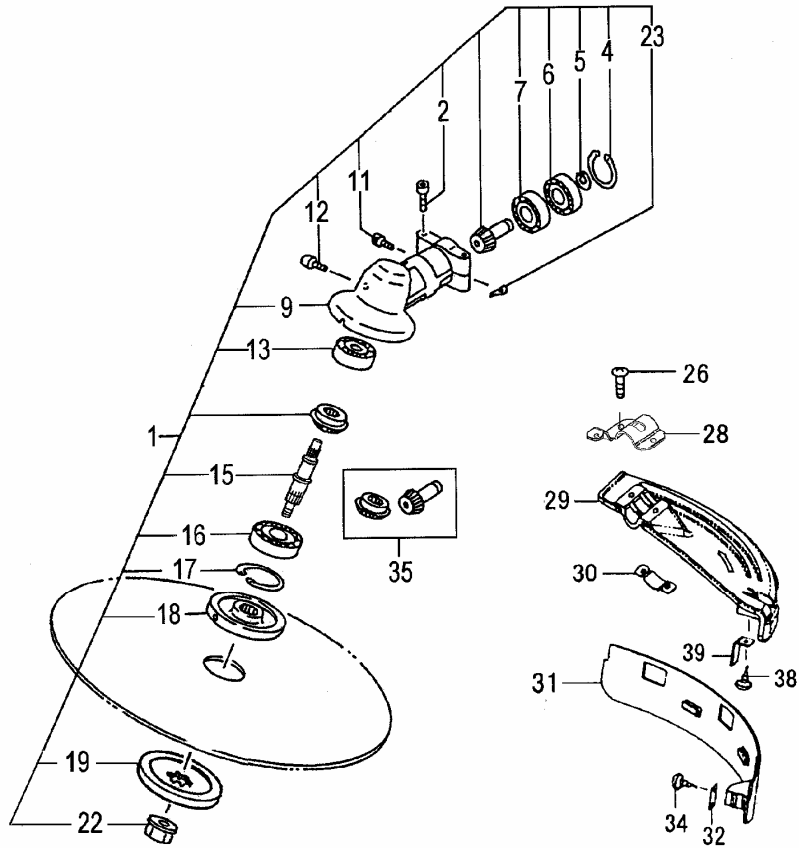

B65-09

CG27EJ(SLP) GEAR CASE

REF. NUMBER	PARTS NUMBER	DESCRIPTION	Q'TY	SERIAL NUMBER
001	300-37821-91	GEAR CASE ASSY 24	1	
002	994-61050-254	HEX. HOLE BOLT 5X25/S	2	
004	993-51022-002	STOP RING C-22, INNER	1	
005	993-57010-002	STOP RING OUTER 10	1	
006	999-61690-002	BALL BEARING	1	
007	999-61690-000	BALL BEARING 6900, 22MM/C	1	
009	300-38150-21	GEAR CASE 24	1	
011	994-61050-124	HEX. HOLE BOLT 5X12S	1	
012	316-38150-20	OILING BOLT	1	
013	999-61609-000	BALL BEARING 609	1	
015	304-3338R-20	GEAR SHAFT	1	
016	999-61620-103	BALL BEARING 6201D, 32MM	1	
017	993-51032-002	STOP RING C-32, INNER	1	
018	310-38150-20	CUTTER HOLDER	1	
019	311-38150-20	CUTTER HOLDER CAP	1	
022	313-38150-20	FIXING NUT M10X1.25	1	
023	324-38150-20	GEAR CASE WASHER	1	
026	994-81060-254	HEX. HOLE BUTTON SCREW	2	
028	442-38505-20	COVER BRACKET 24 DIA	1	
029	441-38505-20	BLADE GUARD 24 CE	1	
030	445-37380-20	SAFETY COVER HOLDER	1	
031	447-38331-20	BLADE GUARD	1	
032	797-37714-20	KNIFE	1	
034	993-48040-142	TAPPING SCREW 4X14	1	
035	301-38150-00	GEAR PINION SET SPARE	1	
038	993-17052-002	TAPPING SCREW 5X20	1	
039	797-38331-20	KNIFE	1