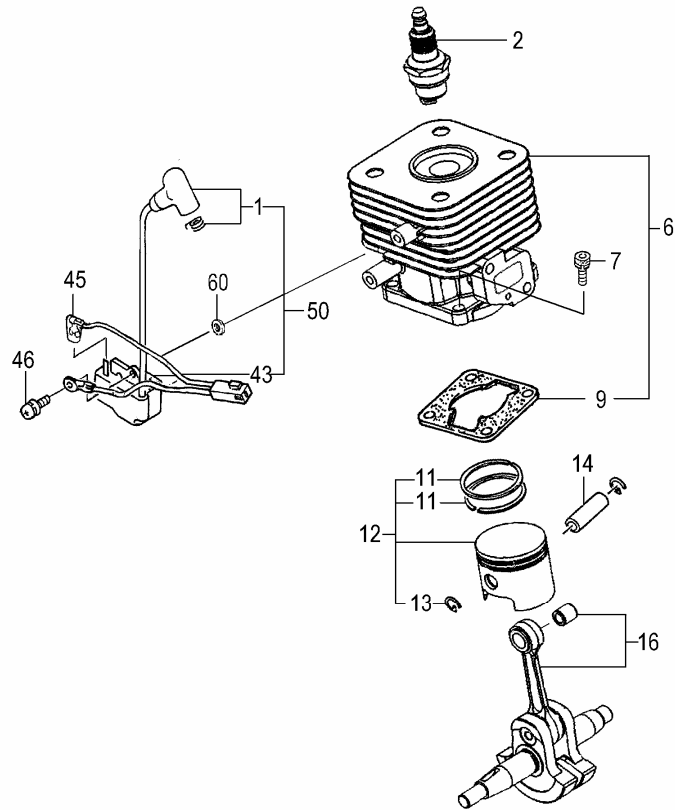

B65-01

CG27EJ(SLP) CYLINDER/PISTON/CRANK SHAFT

REF. NUMBER	PARTS NUMBER	DESCRIPTION	Q'TY	SERIAL NUMBER
001	157-01680-90	PLUG CAP ASS'Y	1	
002	018-00562-20	SPARK PLUG RCJ-8	1	
006	001-0740A-90	CYLINDER SET	1	
007	994-61050-184	HEX. HOLE BOLT 5X18/S	4	
009	017-07350-20	CYLINDER GASKET	1	
011	041-01700-20	PISTON RING	2	
012	030-07350-90	PISTON SET	1	
013	039-00601-20	PISTON PIN CIRCLIP	2	
014	037-07045-20	PISTON PIN	1	
016	046-07350-82	CRANK SHAFT COMP.	1	
043	167-21014-80	IGNITION COIL COMP.	1	
045	191-01680-90	LEAD WIRE ASS'Y	1	
046	994-64040-184	HEX. HOLE BOLT 4X18WS	2	
050	167-21014-90	IGNITION COIL ASS'Y MB-6	1	
060	182-0186A-20	WASHER	2