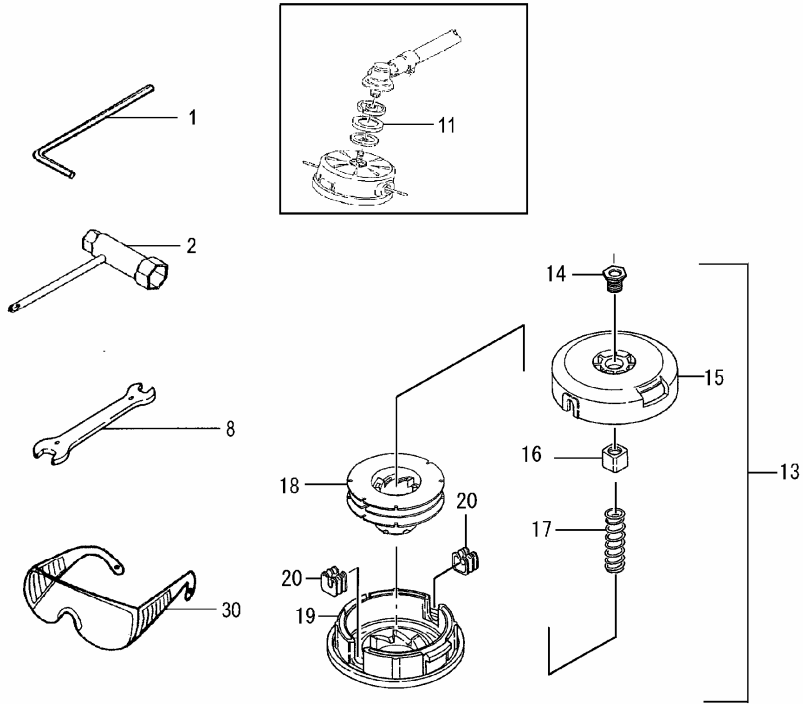

B65-10 CG27EJ(SLP) TOOLS/OPTIONAL PARTS

REF. NUMBER	PARTS NUMBER	DESCRIPTION	Q'TY	SERIAL NUMBER
001	813-20000-20	HEX. WRENCH 4	1	
002	826-20000-80	COMBI, BOX WRENCH 17X19	1	
008	801-20000-20	SPANNER 8X10	1	
011	307-37307-20	WINDING PROTECTOR	1	
013	783-33832-90	NYLON HEAD/SURE TAP, M10	1	
014	356-3383B-20	MOUNTING NUT L-M10X1.25	1	
015	786-33830-20	CUTTING BODY	1	
016	315-33830-20	SPECIAL NUT	1	
017	793-33830-20	REEL SPRING	1	
018	787-33830-20	SPOOL	1	
019	789-33830-20	CUTTING BODY CAP	1	
020	788-33830-20	EYELET	2	
030	541-37590-20	PROTECTION GLASSES	1