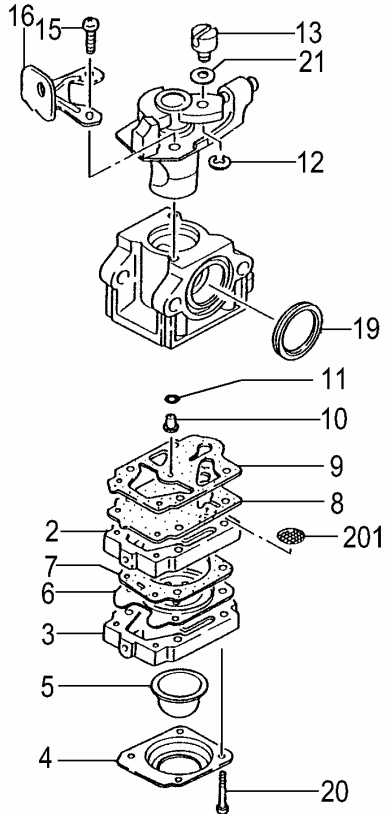

B65-06

CG27EJ(SLP) CARBURETOR

REF. NUMBER	PARTS NUMBER	DESCRIPTION	Q'TY	SERIAL NUMBER
002	575-25153-80	PUMP BODY COMP	1	
003	442-25151-80	PRIMING PUMP COMP.	1	
004	476-25151-20	DIAPHRAGM COVER	1	
005	447-25108-20	PRIMING BODY	1	
006	474-25601-20	METERING DIAPHRAGM	1	
007	475-25153-20	DIAPHRAGM GASKET	1	
008	576-25100-20	PUMP DIAPHRAGM	1	
009	577-25292-20	PUMP GASKET	1	
010	599-2001W-38	LONG MAIN JET #38	1	
011	550-25100-20	O-RING	1	
012	489-25100-20	STOP RING	1	
013	539-25120-20	SWIVEL	1	
015	514-25100-20	THROTTLE SET SCREW	2	
016	544-25164-20	CABLE ADJUSTER STAY	1	
019	431-0634C-20	CLEANER PACKING	1	
020	548-25151-20	SET SCREW	4	
021	549-25165-20	THRUST WASHER	1	
201	578-25007-20	INLET SCREEN	1