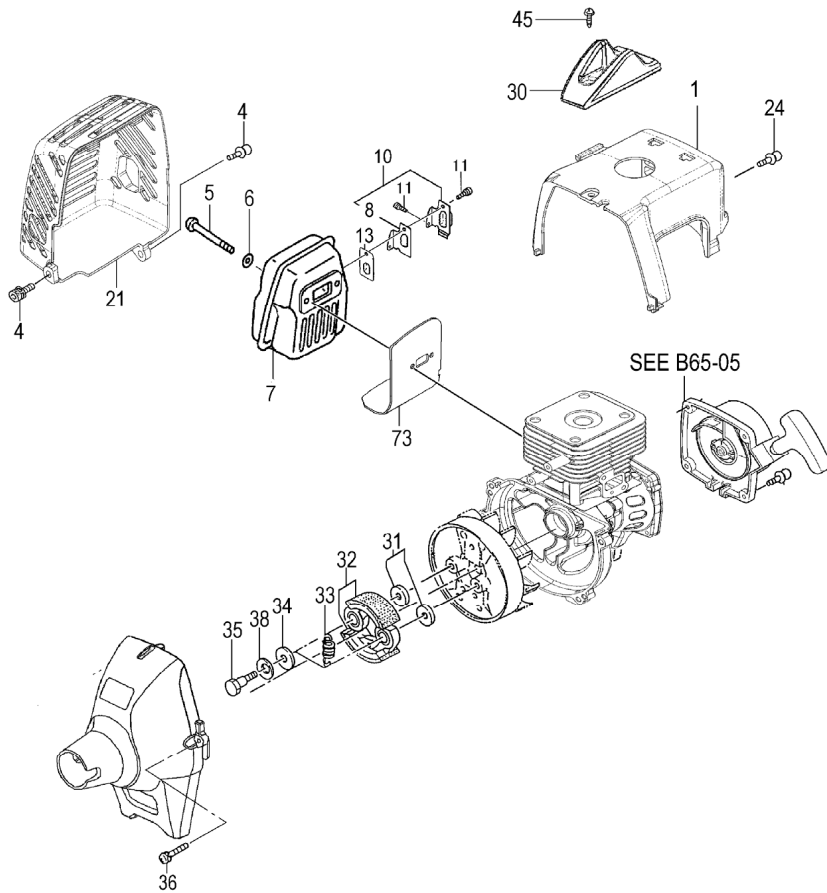

B65-04 CG27EJ(SLP) ENGINE-2

REF. NUMBER	PARTS NUMBER	DESCRIPTION	Q'TY	SERIAL NUMBER
001	016-07500-20	CYLINDER COVER (BLK)	1	
004	994-63050-164	HEX.HOLE BOLT 5X16/PS	2	
005	990-51060-653	HEX.HOLE BOLT 6X65	2	
006	992-01060-011	WASHER 6	2	
007	706-07500-80	MUFFLER COMP.	1	
008	751-07250-20	TAIL PIPE GASKET	1	
010	734-07255-90	TAIL PIPE SET	1	
011	994-36040-081	SCREW 4X8/WS	2	
013	732-07250-20	SPARK ARRESTER	1	
021	738-07500-20	MUFFLER PROTECTOR BLK	1	
024	994-64040-185	HEX. HOLE BOLT 4X18WS	2	
030	257-03045-20	PLUG COVER	1	
031	359-02103-20	CLUTCH WASHER B	2	
032	290-01620-80	CLUTCH SHOE COMP.	2	
033	342-0630B-20	CLUTCH SPRING	1	
034	348-0630A-20	CLUTCH PLATE A 0.5	2	
035	357-0075T-20	STEP BOLT	2	
036	994-63050-204	HEX.HOLE BOLT 5X20PS	3	
038	992-05080-030	BENT WASHER 8	2	
045	990-72045-164	TAPPING SCREW 4.5X16	1	
073	133-07500-20	HEAT SHIELD	1