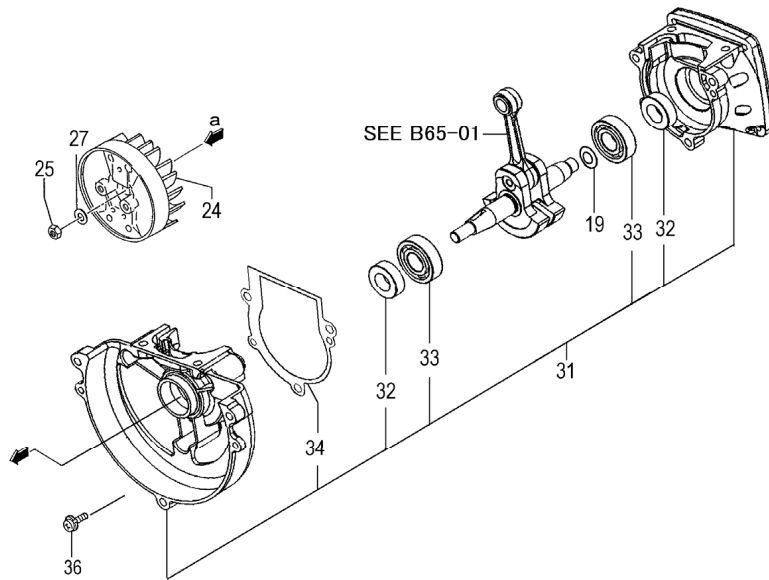

B65-02

CG27EJ(SLP) CRANK CASE

REF. NUMBER	PARTS NUMBER	DESCRIPTION	Q'TY	SERIAL NUMBER
019	330-00200-23	GEAR SHAFT SHIM 0.20	V	
019	330-00200-24	GEAR SHAFT SHIM 0.30	V	
024	155-21014-80	MAGUET RITIR COMB. FW-	1	
025	991-01080-011	HEX. NUT 8	1	
027	992-01080-011	WASHER 8	1	
031	072-03045-93	CRANK CASE ASS'Y	1	
032	999-66122-200	OIL SEAL TB 12227	2	
033	999-61600-115	BALL BEARING 6001 C3	2	
034	090-07350-22	CRANK CASE GASKET	1	
036	994-61050-164	HEX. HOLE BOLT 5X16S	4