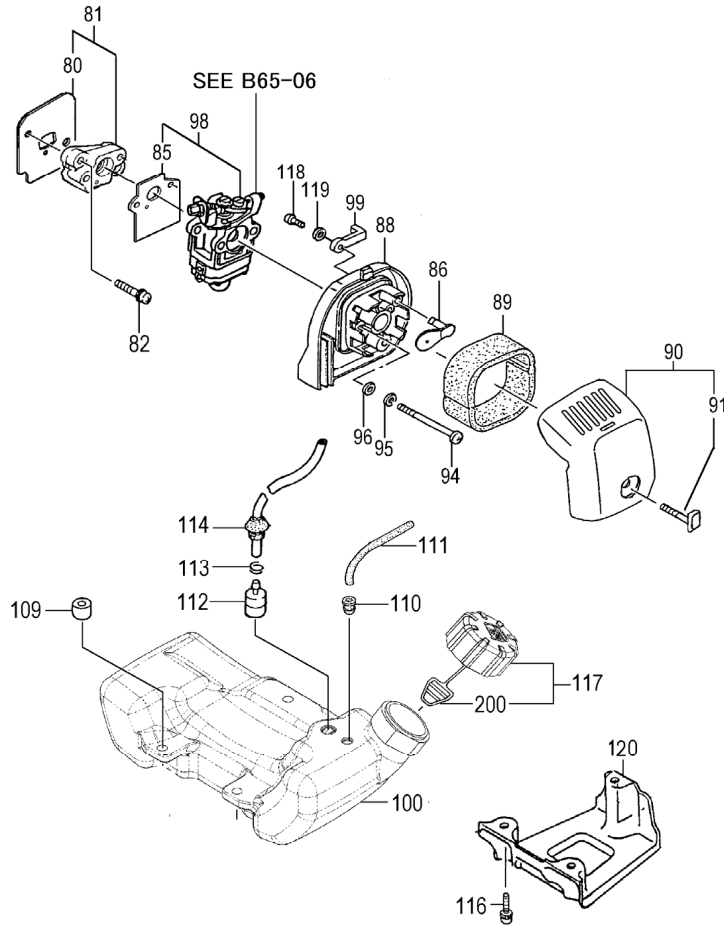

B65-03 CG27EJ(SLP) ENGINE-1

REF. NUMBER	PARTS NUMBER	DESCRIPTION	Q'TY	SERIAL NUMBER
080	403-07020-21	INLET MANIFOLD GASKET	1	
081	404-07020-91	INSULATOR SET	1	
082	994-64050-255	HEX HOLE BOLT 5X25WS	2	
085	402-0656A-20	CARBURETOR GASKET	2	
086	528-0652N-22	CHOKE PLATE 2.0	1	
088	423-0652N-80	CLEANER BODY COMP.	1	
089	446-0652N-20	CLEANER SPONGE	1	
090	452-03046-90	CLEANER COVER ASS'Y	1	
091	450-07024-80	COVER FIXING BOLT	1	
094	990-11050-552	SCREW 5X55	2	
095	992-10050-012	S.WASHER 5	2	
096	992-00050-011	SMALL WASHER 5	2	
098	455-0740A-90	CABURETOR SET WYJ-463	1	
099	523-0652N-20	CHOKE CONTROL LEVER	1	
100	591-07355-22	TANK ORG	1	
109	659-04300-20	COLLAR C	3	
110	534-32710-20	RETURN GROMMET	1	
111	700-03005-06	FUEL PIPE 3X5X60	1	
112	675-04042-80	PUMP FILTER BODY COMP.	1	
113	680-00731-20	CLIP, 6.3 DIA.	1	
114	223-0097A-90	FUEL PIPE ASS'Y	1	
116	994-63050-204	HEX.HOLE BOLT 5X20PS	3	
117	595-01690-90	TANK CAP ASS'Y (BLACK)	1	
118	993-49040-142	TAP SCREW 4X14 P	1	
119	992-01040-011	WASHER 4	1	
120	940-07350-20	STAND	1	
200	626-32550-20	TANK CAP CHAIN	1