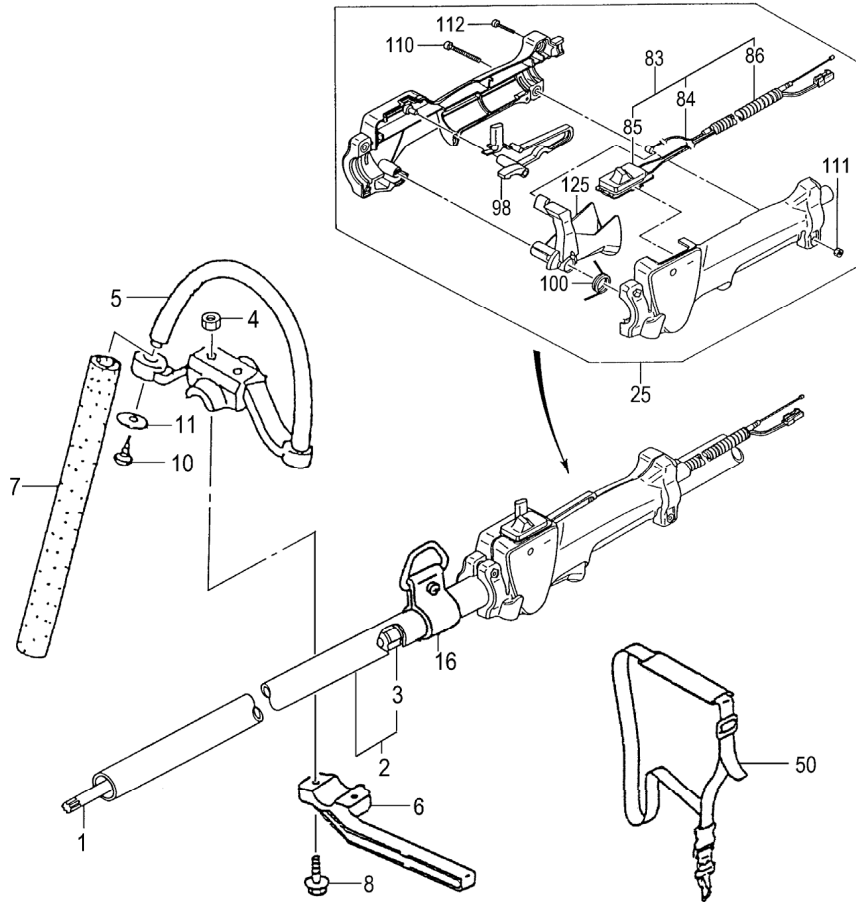

B65-08

CG27EJ(SLP) THROTTLE LEVER

REF. NUMBER	PARTS NUMBER	DESCRIPTION	Q'TY	SERIAL NUMBER
001	343-38170-20	DRIVE SHAFT 1487L	1	
002	341-37623-82	DRIVE SHAFT PIPE COMP.	1	
003	347-38360-90	BUSH ASS'Y	5	
004	991-01060-041	HEX. NUT 6	2	
005	500-37286-20	LOOP HANDLE, 24 DIA.,BLACK	1	
006	520-37277-20	BARRIER, 24 DIA.,BLACK	1	
007	503-3738E-20	HANDLE GRIP	1	
008	994-23060-432	BOLT 6X43/P	2	
010	993-11052-012	TAPPING SCREW 5X20	1	
011	368-32350-20	BRAKE SHAFT WASHER	1	
016	335-37526-90	LIFTING METAL ASS'Y	1	
025	870-38551-90	THROTTLE LEVER ASS'Y 24	1	
050	746-3738F-90	SHOULDER BELT ASS'Y SINC	1	
083	885-38551-80	THROTTLE WIRE COMP	1	
084	887-38551-80	THROTTLE WIRE 4T	1	
085	156-38551-80	STOP SWITCH COMP	1	
086	164-07017-50	PROTECTION TUBE 7X175	1	
098	253-38400-20	SAFETY LEVER	1	
100	832-38400-20	RETURN SPRING	1	
110	994-31050-203	SCREW 5X20	2	
111	991-01050-043	CONTAL NUT 5	2	
112	993-46040-202	SCREW 4X20, BLACK	4	
125	880-38400-20	THROTTLE LEVER	1