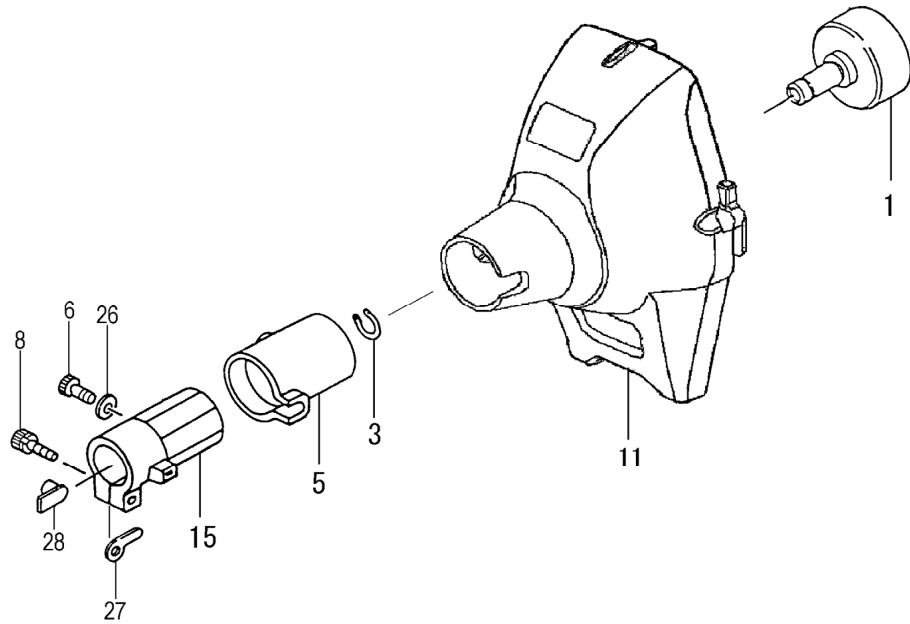

B56-07

CG27EJ(SLP) FAN CASE

REF. NUMBER	PARTS NUMBER	DESCRIPTION	Q'TY	SERIAL NUMBER
001	289-03070-80	CLUTCH DRUM COMP.	1	
003	993-50012-002	STOP RING C-12, OUTER	1	
005	599-00980-21	CUSHION RUBBER	1	
006	990-51050-163	HEX. HOLE BOLT 5X16	1	
008	994-61050-254	HEX. HOLE BOLT 5X25/S	1	
011	112-03045-80	FAN CASE COMP.	1	
015	360-00996-20	PIPE HOLDER,24 DIA.	1	
026	992-01050-061	WASHER 5	1	
027	324-37350-20	GEAR CASE WASHER	1	
028	361-00990-20	METAL FITTING	1