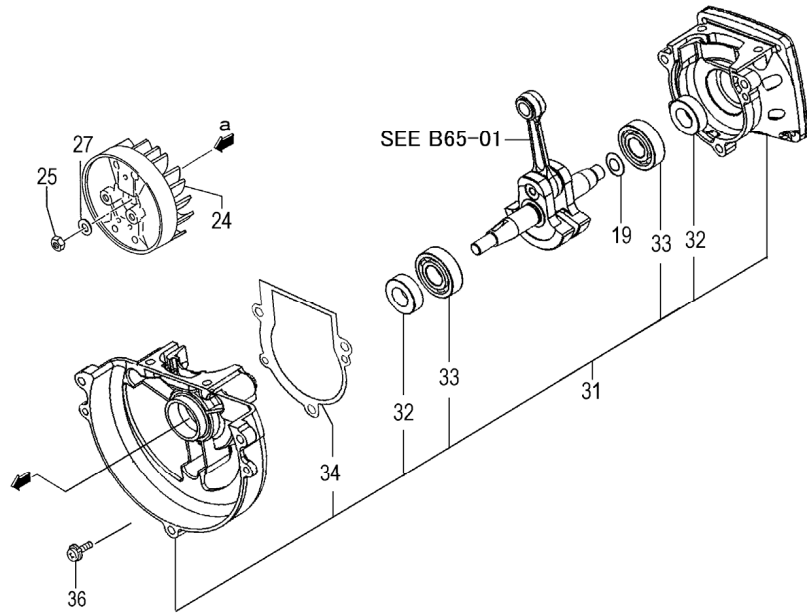

B65-02

CG27EJ(SP) CRANK CASE

REF. NUMBER	PARTS NUMBER	DESCRIPTION	Q'TY	SERIAL NUMBER
019	330-00200-23	GEAR SHAFT SHIM 0.20	V	
019	330-00200-24	GEAR SHAFT SHIM 0.30	V	
024	155-21014-80	MAGUET RITIR COMB. FW-	1	
025	991-01080-011	HEX. NUT 8	1	
027	992-01080-011	WASHER 8	1	
031	072-03045-93	CRANK CASE ASS'Y	1	
032	999-66122-200	OIL SEAL TB 12227	2	
033	999-61600-115	BALL BEARING 6001 C3	2	
034	090-07350-22	CRANK CASE GASKET	1	
036	994-61050-164	HEX. HOLE BOLT 5X16S	4