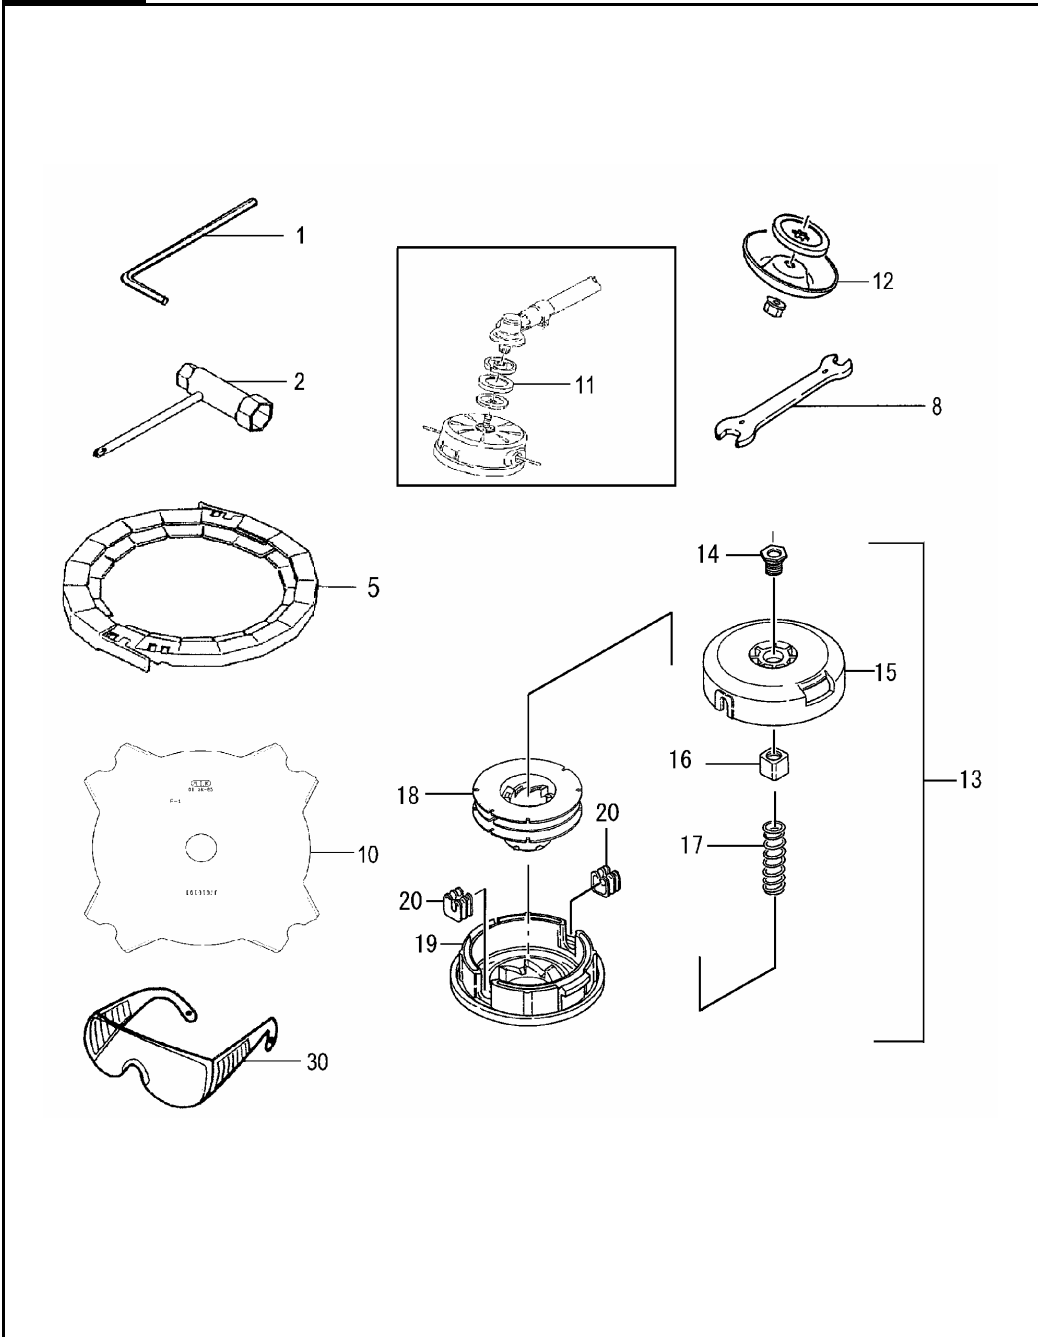

B65-10 CG27EJ(SP) TOOLS/OPTIONAL PARTS

REF. NUMBER	PARTS NUMBER	DESCRIPTION	Q'TY	SERIAL NUMBER
001	813-20000-20	HEX. WRENCH 4	1	
002	826-20000-80	COMBI, BOX WRENCH 17X19	1	
005	615-37224-20	CUTTER COVER	2	
008	801-20000-20	SPANNER 8X10	1	
010	802-37372-20	CUTTING BLADE 4X230,TYPE	1	
011	307-37307-20	WINDING PROTECTOR	1	
012	308-38150-20	PROTECTION COVER B	1	
013	783-33832-90	NYLON HEAD/SURE TAP,M10	1	
014	356-3383B-20	MOUNTING NUT L-M10X1.25	1	
015	786-33830-20	CUTTING BODY	1	
016	315-33830-20	SPECIAL NUT	1	
017	793-33830-20	REEL SPRING	1	
018	787-33830-20	SPOOL	1	
019	789-33830-20	CUTTING BODY CAP	1	
020	788-33830-20	EYELET	2	
030	541-37590-20	PROTECTION GLASSES	1