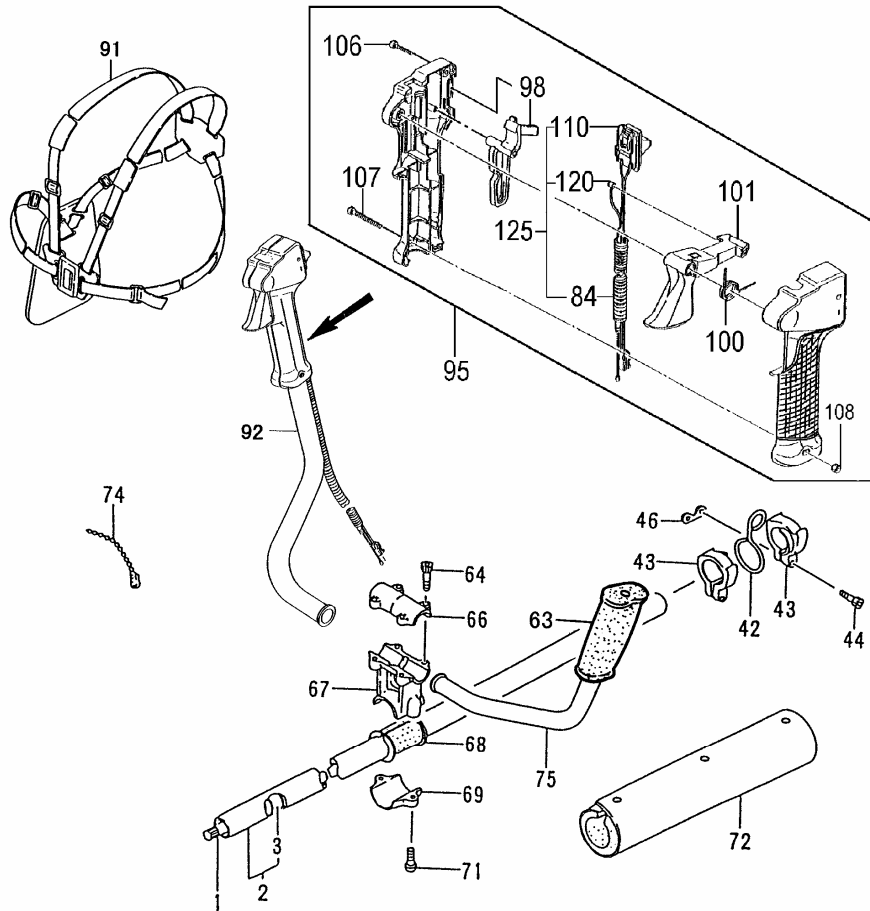

B65-08

CG27EJ(SP) OPERATION PIPE

REF. NUMBER	PARTS NUMBER	DESCRIPTION	Q'TY	SERIAL NUMBER
001	343-38170-20	DRIVE SHAFT 1487L	1	
002	341-37623-82	DRIVE SHAFT PIPE COMP.	1	
003	347-38360-90	BUSH ASS'Y	5	
042	335-37307-20	LIFTING METAL, 90 DGR SWI	1	
043	334-37304-21	LIFTING METAL COLLAR	2	
044	994-62050-304	HEX. HOLE BOLT 5X30.P	2	
046	315-37304-20	SPECIAL NUT	1	
063	165-37590-20	HANDLE GRIP	1	
064	994-61050-254	HEX. HOLE BOLT 5X25/S	4	
066	506-37623-20	HANDLE BRACKET A	1	
067	507-37623-20	HANDLE BRACKET B	1	
068	510-37304-20	HANDLE BRACKET RUBBER	1	
069	508-37623-20	HANDLE BRACKET C	1	
071	994-81060-254	HEX. HOLE BUTTON SCREW	2	
072	336-33411-82	CUSHION PAD COMP.	1	
074	460-33111-20	CLAMP B.	1	
075	502-37415-21	LEFT HANDLE	1	
084	164-07086-50	PROTECTION TUBE	1	
091	746-37455-91	SHOULDER BELT ASS'Y,CR/V	1	
092	501-37822-20	RIGHT HANDLE	1	
095	870-38401-91	THROTTLE LEVER ASS'Y 19	1	
098	253-38400-20	SAFETY LEVER	1	
100	832-38400-20	RETURN SPRING	1	
101	880-38401-20	THROTTLE LEVER	1	
106	993-46040-202	SCREW 4X20, BLACK	2	
107	994-31050-303	SCREW 5X30, BLACK	1	
108	991-01050-043	CONTAL NUT 5	1	
110	156-38552-80	STOP SWITCH COMP.	1	
120	887-38552-80	THROTTLE WIRE	1	
125	885-38552-80	THROTTLE WIRE COMP.	1