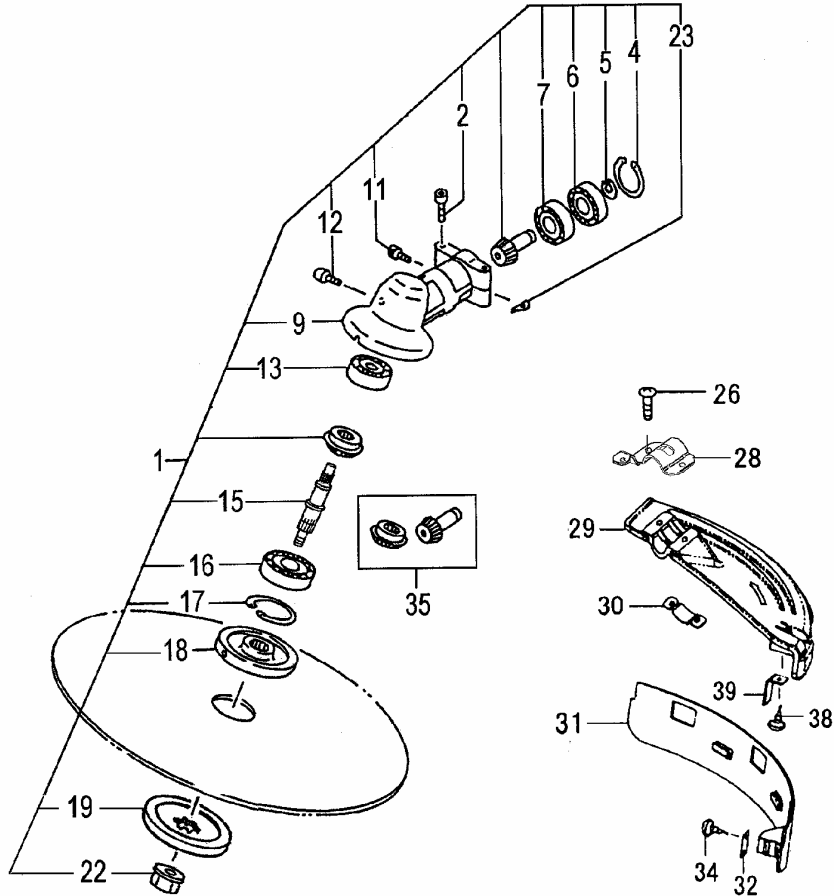

B65-09

CG27EJ(SP) GEAR CASE

REF. NUMBER	PARTS NUMBER	DESCRIPTION	Q'TY	SERIAL NUMBER
001	300-37821-91	GEAR CASE ASSY 24	1	
002	994-61050-254	HEX. HOLE BOLT 5X25/S	2	
004	993-51022-002	STOP RING C-22, INNER	1	
005	993-57010-002	STOP RING OUTER 10	1	
006	999-61690-002	BALL BEARING	1	
007	999-61690-000	BALL BEARING 6900, 22MM/C	1	
009	300-38150-21	GEAR CASE 24	1	
011	994-61050-124	HEX. HOLE BOLT 5X12S	1	
012	316-38150-20	OILING BOLT	1	
013	999-61609-000	BALL BEARING 609	1	
015	304-3338R-20	GEAR SHAFT	1	
016	999-61620-103	BALL BEARING 6201D, 32MM	1	
017	993-51032-002	STOP RING C-32, INNER	1	
018	310-38150-20	CUTTER HOLDER	1	
019	311-38150-20	CUTTER HOLDER CAP	1	
022	313-38150-20	FIXING NUT M10X1.25	1	
023	324-38150-20	GEAR CASE WASHER	1	
026	994-81060-254	HEX. HOLE BUTTON SCREW	2	
028	442-38505-20	COVER BRACKET 24 DIA	1	
029	441-38505-20	BLADE GUARD 24 CE	1	
030	445-37380-20	SAFETY COVER HOLDER	1	
031	447-38331-20	BLADE GUARD	1	
032	797-37714-20	KNIFE	1	
034	993-48040-142	TAPPING SCREW 4X14	1	
035	301-38150-00	GEAR PINION SET SPARE	1	
038	993-17052-002	TAPPING SCREW 5X20	1	
039	797-38331-20	KNIFE	1