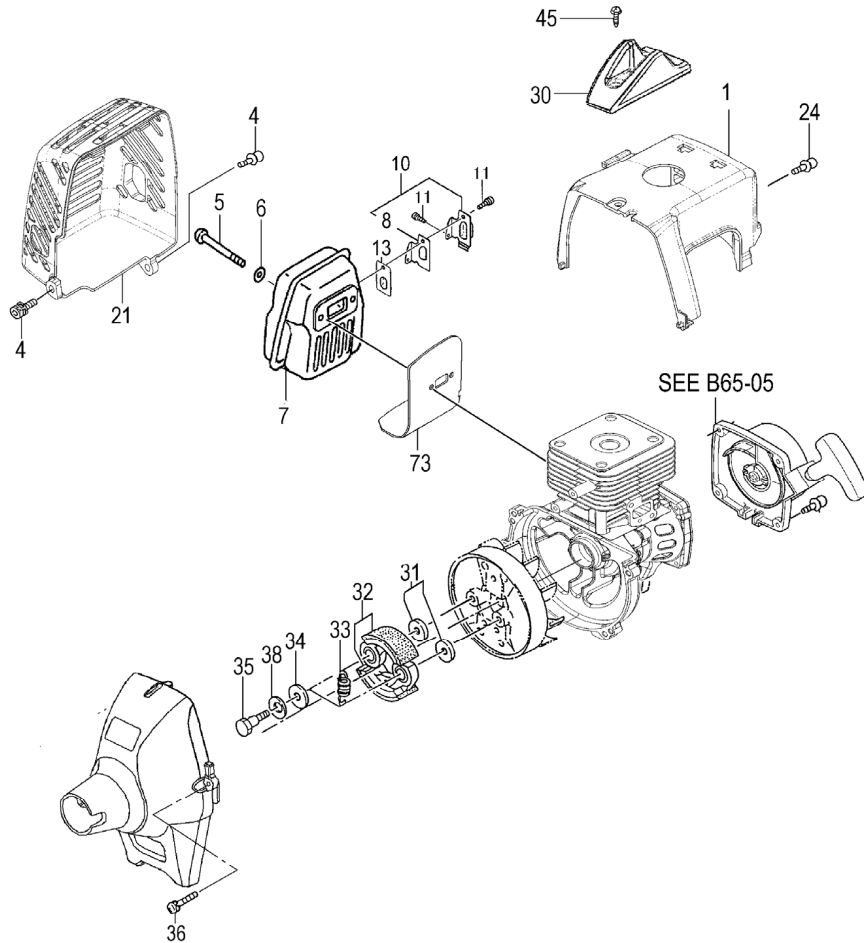

B65-04 CG27EJ(SP) ENGINE-2

REF. NUMBER	PARTS NUMBER	DESCRIPTION	Q'TY	SERIAL NUMBER
001	016-07500-20	CYLINDER COVER (BLK)	1	
004	994-63050-164	HEX.HOLE BOLT 5X16/PS	2	
005	990-51060-653	HEX.HOLE BOLT 6X65	2	
006	992-01060-011	WASHER 6	2	
007	706-07500-80	MUFFLER COMP.	1	
008	751-07250-20	TAIL PIPE GASKET	1	
010	734-07255-90	TAIL PIPE SET	1	
011	994-36040-081	SCREW 4X8/WS	2	
013	732-07250-20	SPARK ARRESTER	1	
021	738-07500-20	MUFFLER PROTECTOR BLK	1	
024	994-64040-185	HEX. HOLE BOLT 4X18WS	2	
030	257-03045-20	PLUG COVER	1	
031	359-02103-20	CLUTCH WASHER B	2	
032	290-01620-80	CLUTCH SHOE COMP.	2	
033	342-0630B-20	CLUTCH SPRING	1	
034	348-0630A-20	CLUTCH PLATE A 0.5	2	
035	357-0075T-20	STEP BOLT	2	
036	994-63050-204	HEX.HOLE BOLT 5X20PS	3	
038	992-05080-030	BENT WASHER 8	2	
045	990-72045-164	TAPPING SCREW 4.5X16	1	
073	133-07500-20	HEAT SHIELD	1