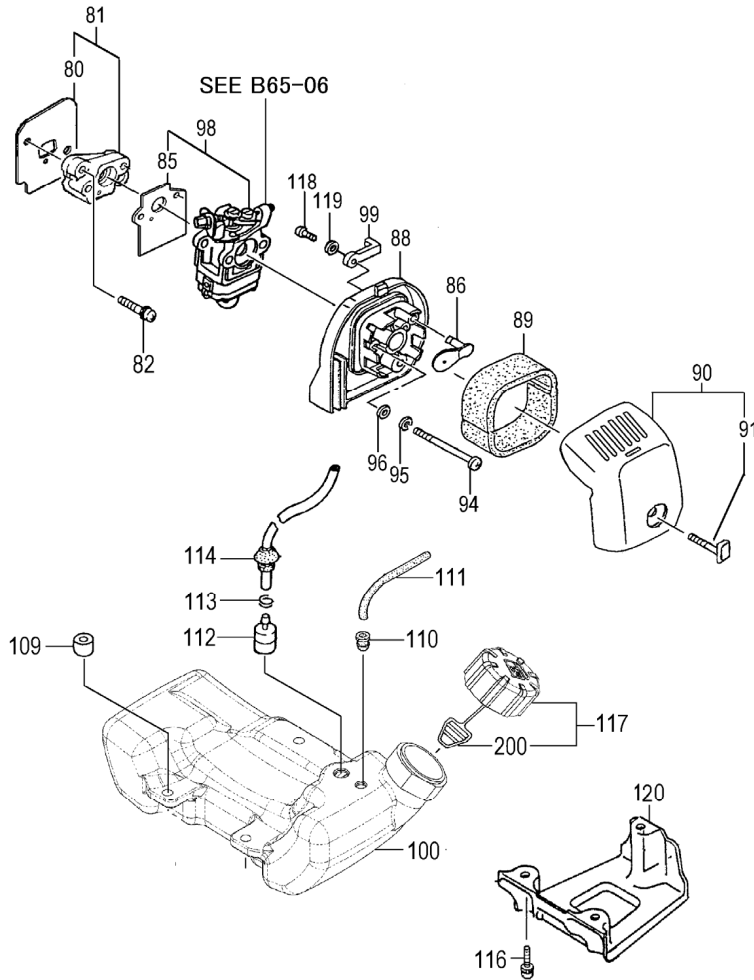

B65-02

CG27EJ(SP) CRANK CASE

REF. NUMBER	PARTS NUMBER	DESCRIPTION	Q'TY	SERIAL NUMBER
019	330-00200-23	GEAR SHAFT SHIM 0.20	V	
019	330-00200-24	GEAR SHAFT SHIM 0.30	V	
024	155-21014-80	MAGUET RITIR COMB. FW-	1	
025	991-01080-011	HEX. NUT 8	1	
027	992-01080-011	WASHER 8	1	
031	072-03045-93	CRANK CASE ASS'Y	1	
032	999-66122-200	OIL SEAL TB 12227	2	
033	999-61600-115	BALL BEARING 6001 C3	2	
034	090-07350-22	CRANK CASE GASKET	1	
036	994-61050-164	HEX. HOLE BOLT 5X16S	4	

B65-03

CG27EJ(SP) ENGINE-1

REF. NUMBER	PARTS NUMBER	DESCRIPTION	Q'TY	SERIAL NUMBER
080	403-07020-21	INLET MANIFOLD GASKET	1	
081	404-07020-91	INSULATOR SET	1	
082	994-64050-255	HEX HOLE BOLT 5X25WS	2	
085	402-0656A-20	CARBURETOR GASKET	2	
086	528-0652N-22	CHOKE PLATE 2.0	1	
088	423-0652N-80	CLEANER BODY COMP.	1	
089	446-0652N-20	CLEANER SPONGE	1	
090	452-03046-90	CLEANER COVER ASS'Y	1	
091	450-07024-80	COVER FIXING BOLT	1	
094	990-11050-552	SCREW 5X55	2	
095	992-10050-012	S.WASHER 5	2	
096	992-00050-011	SMALL WASHER 5	2	
098	455-0740A-90	CABURETOR SET WYJ-463	1	
099	523-0652N-20	CHOKE CONTROL LEVER	1	
100	591-07355-22	TANK ORG	1	
109	659-04300-20	COLLAR C	3	
110	534-32710-20	RETURN GROMMET	1	
111	700-03005-06	FUEL PIPE 3X5X60	1	
112	675-04042-80	PUMP FILTER BODY COMP.	1	
113	680-00731-20	CLIP, 6.3 DIA.	1	
114	223-0097A-90	FUEL PIPE ASS'Y	1	
116	994-63050-204	HEX.HOLE BOLT 5X20PS	3	
117	595-01690-90	TANK CAP ASS'Y (BLACK)	1	
118	993-49040-142	TAP SCREW 4X14 P	1	
119	992-01040-011	WASHER 4	1	
120	940-07350-20	STAND	1	
200	626-32550-20	TANK CAP CHAIN	1	