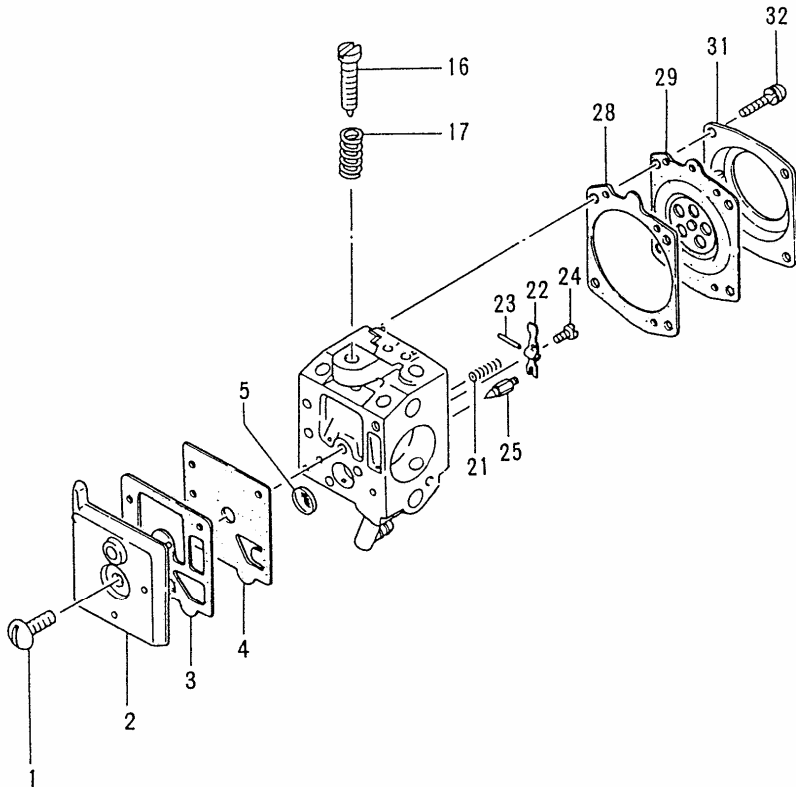

S06-04 DA300E ENGINE-1

REF. NUMBER	PARTS NUMBER	DESCRIPTION	Q'TY	SERIAL NUMBER
021	403-10244-20	INLET MANIFOLD GASKET	1	
022	404-10262-90	CARBURETOR INSULATOR SET	1	
023	402-01740-20	CARBURETOR GASKET	1	
024	994-16050-241	SCREW 5X24WS	2	
031	495-04200-20	CHOKE LEVER	1	
036	423-10244-21	CLEANER BODY	1	
037	659-00801-20	COLLAR 5.8	2	
038	994-14050-551	SCREW 5X55S	2	
040	992-00050-011	SMALL WASHER 5	2	
041	446-10244-20	SPONGE	1	
042	424-10244-21	CLEANER CAP	1	
045	455-10253-90	CARBURETOR SET HDA178	1	
086	490-10244-20	THROTTLE ROD	1	
087	376-12121-20	GOVERNOR ROD SPRING	1	
088	377-10244-20	GOVERNOR OUTER LEVER	1	
089	372-10250-20	GOVERNOR SPRING LEVER	1	
090	992-10060-012	S.WASHER 6	1	
091	991-01060-013	NUT 6	1	
094	994-15040-081	SCREW 4X8/PS	1	
095	374-10244-20	GOVERNOR SPRING	1	
096	830-10244-90	CONTROL LEVER ASS'Y	1	
097	994-16050-101	SCREW 5X10 WS	2	
100	902-10244-20	WIRE RETURN SPRING	1	
101	891-10244-20	THROTTLE SHAFT GUIDE	1	
102	357-00601-20	STEP BOLT	1	
103	903-10244-20	WIRE CLAMP	1	
104	994-16050-101	SCREW 5X10 WS	1	
107	991-74060-010	U-NUT 6	1	

S06-07 DA300E CARBURETOR

REF. NUMBER	PARTS NUMBER	DESCRIPTION	Q'TY	SERIAL NUMBER
001	514-25001-20	SET SCREW	1	
002	575-25012-20	PUMP BODY	1	
003	577-25012-20	PUMP GASKET	1	
004	576-25012-20	PUMP DIAPHRAGM	1	
005	578-25007-20	INLET SCREEN	1	
016	462-25006-20	IDLE ADJUST SCREW	1	
017	463-25012-20	IDLE ADJUST SPRING	1	
021	477-25088-20	VALVE SPRING	1	
022	473-25012-20	CONTROL LEVER	1	
023	605-25001-20	HINGE PIN	1	
024	546-25001-20	HINGE PIN SET SCREW	1	
025	603-25012-20	NEEDLE VALVE #	1	
028	475-25012-20	DIAPHRAGM GASKET	1	
029	474-25012-80	METERING DIAPHRAGM COM	1	
031	476-25012-20	DIAPHRAGM COVER	1	
032	548-25012-20	SET SCREW	4	