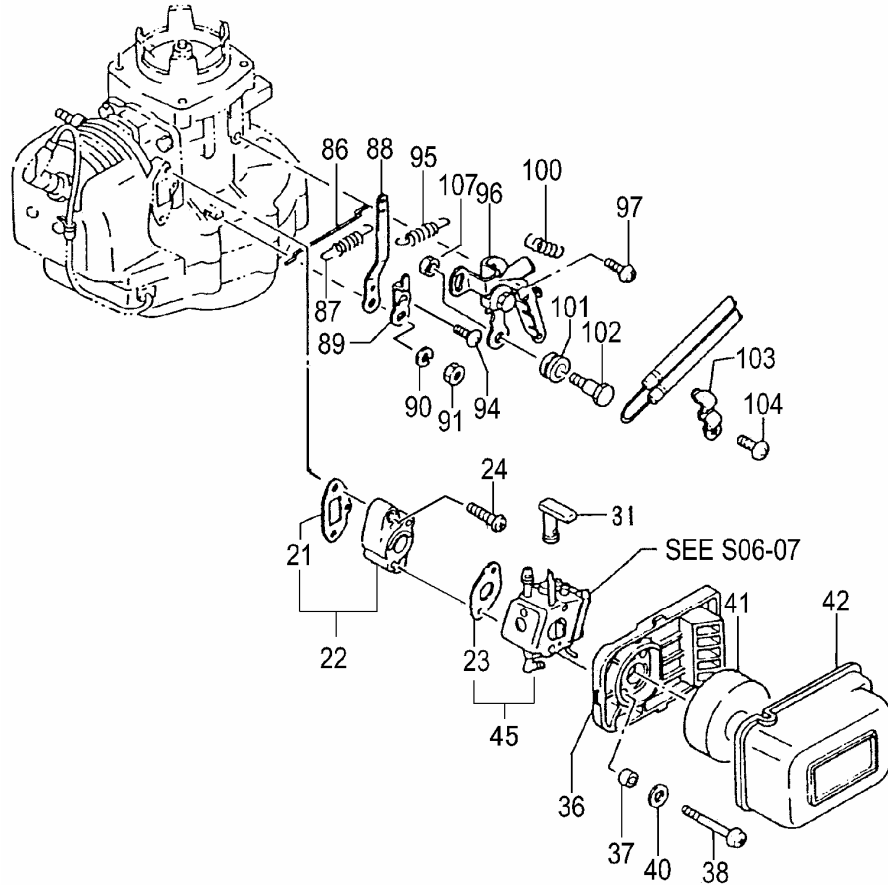

S06-04 DA300E ENGINE-1

REF. NUMBER	PARTS NUMBER	DESCRIPTION	Q'TY	SERIAL NUMBER
021	403-10244-20	INLET MANIFOLD GASKET	1	
022	404-10262-90	CARBURETOR INSULATOR SET	1	
023	402-01740-20	CARBURETOR GASKET	1	
024	994-16050-241	SCREW 5X24WS	2	
031	495-04200-20	CHOKE LEVER	1	
036	423-10244-21	CLEANER BODY	1	
037	659-00801-20	COLLAR 5.8	2	
038	994-14050-551	SCREW 5X55S	2	
040	992-00050-011	SMALL WASHER 5	2	
041	446-10244-20	SPONGE	1	
042	424-10244-21	CLEANER CAP	1	
045	455-10253-90	CARBURETOR SET HDA178	1	
086	490-10244-20	THROTTLE ROD	1	
087	376-12121-20	GOVERNOR ROD SPRING	1	
088	377-10244-20	GOVERNOR OUTER LEVER	1	
089	372-10250-20	GOVERNOR SPRING LEVER	1	
090	992-10060-012	S.WASHER 6	1	
091	991-01060-013	NUT 6	1	
094	994-15040-081	SCREW 4X8/PS	1	
095	374-10244-20	GOVERNOR SPRING	1	
096	830-10244-90	CONTROL LEVER ASS'Y	1	
097	994-16050-101	SCREW 5X10 WS	2	
100	902-10244-20	WIRE RETURN SPRING	1	
101	891-10244-20	THROTTLE SHAFT GUIDE	1	
102	357-00601-20	STEP BOLT	1	
103	903-10244-20	WIRE CLAMP	1	
104	994-16050-101	SCREW 5X10 WS	1	
107	991-74060-010	U-NUT 6	1