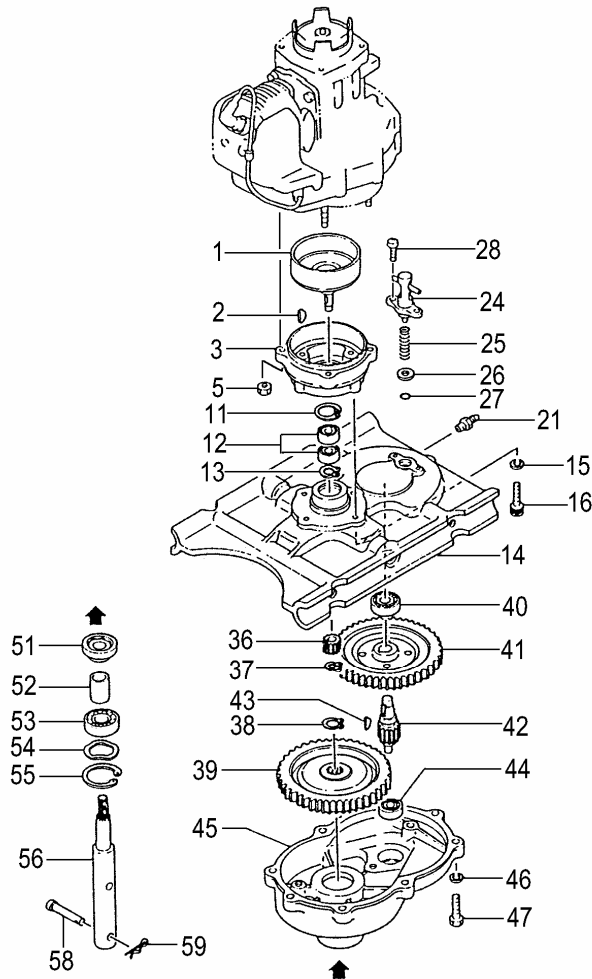

S06-08 DA300E GEAR CASE

REF. NUMBER	PARTS NUMBER	DESCRIPTION	Q'TY	SERIAL NUMBER
001	030-32203-80	CLUTCH SHAFT COMP.	1	
002	068-10100-20	WOOD-RUFF KEY 3X13X4.5	1	
003	008-32250-20	GEAR CASE C	1	
005	994-40060-011	SPRING NUT 6	4	
011	993-51032-002	STOP RING C-32, INNER	1	
012	999-61600-202	BALL BEARING #6002Z, 32MM/O	2	
013	993-50015-002	STOP RING C-15, OUTER	1	
014	002-32250-80	GEAR CASE A COMP.	1	
015	992-10060-012	S.WASHER 6	4	
016	990-51060-183	HEX. HOLE BOLT 6X18	4	
021	300-32250-80	GREASE NIPPLE COMP.	1	
024	404-32250-80	LOCK COMP.	1	
025	403-32250-20	LOCK PIN SPRING	1	
026	760-32250-20	WASHER	1	
027	999-67007-000	O-RING P-7	1	
028	994-16050-161	SCREW 5X16/WS	2	
036	010-32201-20	GEAR 1	1	
037	993-50010-002	STOP RING C-10, OUTER	1	
038	993-50022-002	STOP RING C-22, OUTER	1	
039	018-32250-20	GEAR 4	1	
040	999-61620-200	BALL BEARING #6202, 35MM/O	1	
041	012-32250-20	GEAR 2	1	
042	016-32201-20	GEAR 3	1	
043	068-12101-20	WOOD-RUFF KEY 4X16X5	1	
044	999-61620-000	BALL BEARING #6200, 30MM/O	1	
045	006-32250-20	GEAR CASE B	1	
046	992-10060-012	S.WASHER 6	6	
047	990-23060-221	PLUS BOLT 6X22	6	
051	999-61302-050	ROLLER BRG #30205J 6.5X10.5	1	
052	040-32250-20	BEARING STOPPER	1	
053	999-61620-502	BALL BEARING #6205Z, 52MM/O	1	
054	992-09520-030	WAVE WASHER B.B.	1	
055	993-51052-002	STOP RING C-52, INNER	1	
056	022-32250-20	DRIVE SHAFT	1	
058	820-32250-20	PIN	2	
059	821-32203-20	SNAP PIN 8	2