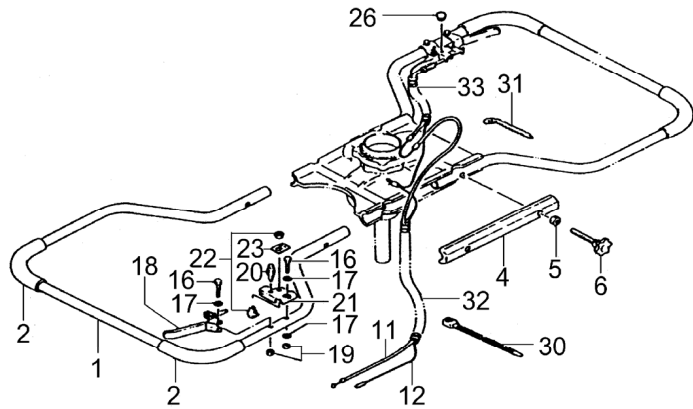

S06-09 DA300E HANDLE

REF. NUMBER	PARTS NUMBER	DESCRIPTION	Q'TY	SERIAL NUMBER
001	256-32250-20	HANDLE	2	
002	055-32250-20	HANDLE GRIP	4	
004	266-32250-20	HANDLE BRACKET	2	
005	991-01100-013	NUT 10	4	
006	267-32250-80	KNOB COMP.	4	
011	885-10244-80	THROTTLE WIRE COMP.	1	
012	178-10244-80	STOP CORD COMP.	1	
016	990-21060-351	BOLT 6X35	4	
017	992-01060-011	WASHER 6	6	
018	101-32250-80	THROTTLE LEVER COMP.	2	
019	991-74060-010	U-NUT 6	4	
020	064-33225-80	PUSH PIN COMP.	1	
021	163-32250-20	STOP SWITCH BRACKET	2	
022	162-01570-90	STOP SWITCH ASS'Y	2	
023	183-01300-20	SWITCH NAME PLATE	2	
026	599-00601-20	ANTI-VIBE RUBBER	1	
030	198-33576-20	CORD CLAMP	3	
031	903-32201-20	WIRE CLAMP BAND	1	
032	164-13068-00	PROTECTION TUBE 13X680L	1	
033	164-13050-00	PROTECTION TUBE 13X500L	1