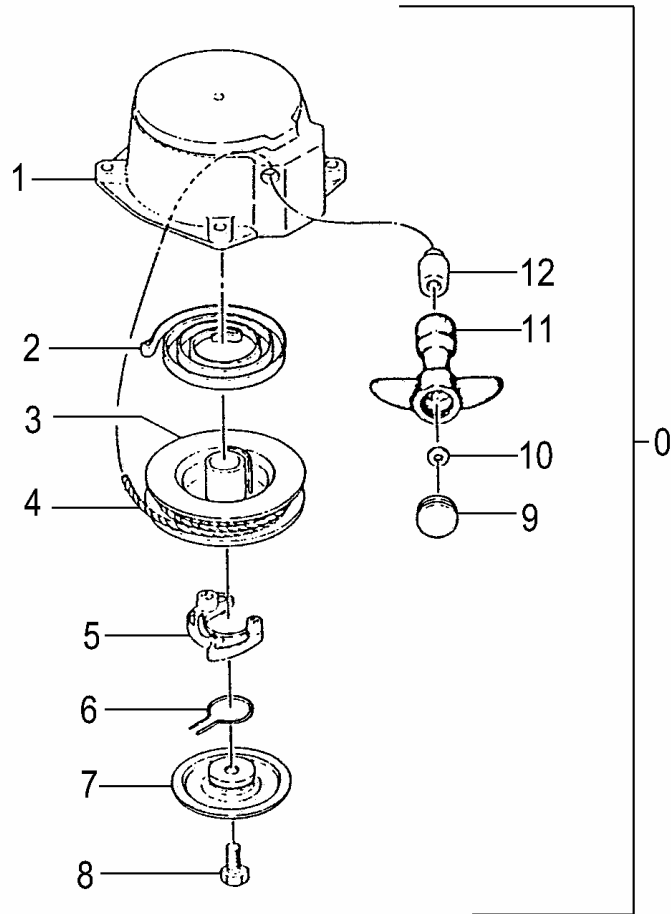

S06-06

DA300E RECOIL STARTER

REF. NUMBER	PARTS NUMBER	DESCRIPTION	Q'TY	SERIAL NUMBER
000	762-10244-90	RECOIL STARTER BODY ASS'Y	1	
001	772-10244-20	RECOIL STARTER BODY	1	
002	779-10205-20	RECOIL SPRING	1	
003	774-10246-80	STARTER ROPE REEL COMP.	1	
004	783-10205-20	STARTER ROPE	1	
005	788-10205-20	STARTER PAWL	1	
006	836-10205-20	FRICION SPRING	1	
007	837-10205-20	FRICION PLATE	1	
008	990-21060-121	BOLT 6X12	1	
009	835-10246-20	STARTER HANDLE CAP	1	
010	795-10243-20	ROPE STOPPER	1	
011	785-10118-20	STARTER HANDLE	1	
012	780-10108-20	ROPE GUIDE	1