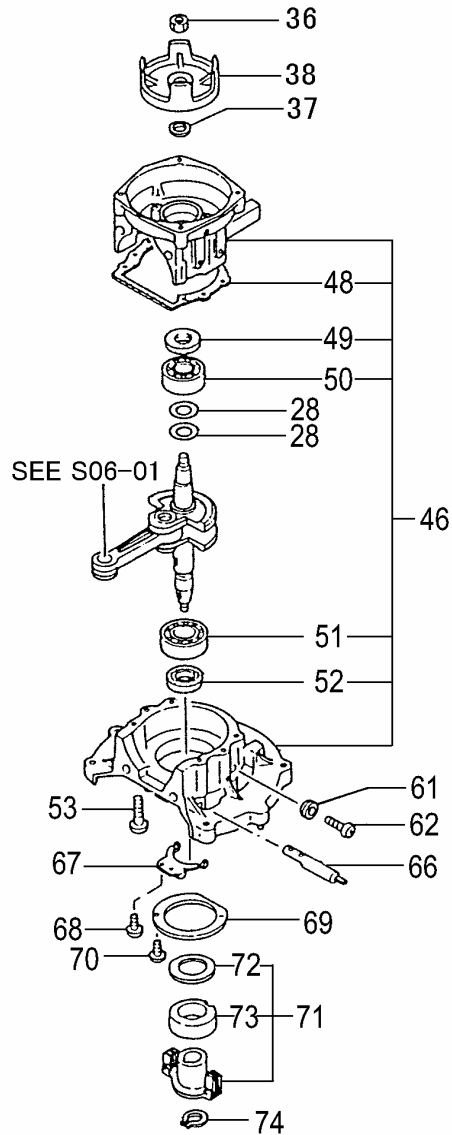

S06-01 DA300E CYLINDER/PISTON/CRANK SHAFT

REF. NUMBER	PARTS NUMBER	DESCRIPTION	Q'TY	SERIAL NUMBER
001	157-11666-90	SPARK PLUG CAP ASS'Y	1	
002	018-00546-21	SPARK PLUG BMR6A	1	
006	994-13050-101	SCREW 5X10/P	4	
008	198-11109-20	CORD CLAMP L	1	
009	016-10244-20	CYLINDER COVER	1	
011	100-02100-20	STUD BOLT 6X22	2	
012	994-61060-184	HEX. HOLE BOLT 6X18/S	4	
015	001-10267-90	CYLINDER SET	1	
016	017-10200-21	CYLINDER GASKET	1	
017	040-10100-20	PISTON RING	1	
018	041-10100-20	PISTON RING	1	
019	030-10266-90	PISTON SET PN	1	
020	037-10100-20	PISTON PIN	1	
021	039-02000-20	PISTON PIN CIRCLIP	2	
026	046-10244-81	CRANK SHAFT COMP.	1	
027	999-62101-004	NEEDLE BRG F1010B 1.4X8.6	1	
029	068-10100-20	WOOD-RUFF KEY 3X13X4.5	1	
030	068-02000-20	WOOD-RUFF KEY 3X13X5	1	

S06-02 DA300E CRANK CASE

REF. NUMBER	PARTS NUMBER	DESCRIPTION	Q'TY	SERIAL NUMBER
028	071-02007-23	CRANK SHAFT SHIM 0.20	V	
028	071-02007-24	CRANK SHAFT SHIM 0.30	V	
036	991-11100-013	SMALL NUT 10	1	
037	801-10205-20	PULLEY WASHER	1	
038	798-10205-20	STARTER PULLEY	1	
046	072-10243-91	CRANK CASE ASS'Y	1	
048	090-10200-21	CRANK CASE GASKET	1	
049	999-66153-000	OIL SEAL 15307	1	
050	999-61620-200	BALL BEARING #6202, 35MM/O	1	
051	999-61620-300	BALL BEARING #6203, 40MM/O	1	
052	999-66173-066	OIL SEAL UE17307	1	
053	994-61060-304	HEX.HOLE BOLT 6X30/S	4	
061	727-01040-20	DRAIN GASKET	1	
062	990-11060-102	SCREW 6X10	1	
066	369-10250-20	GOVERNOR SHAFT	1	
067	367-10250-21	GOVERNOR SHAFT ARM	1	
068	990-11030-061	SCREW 3X6	2	
069	329-10250-20	OIL PARTITION	1	
070	990-11040-081	SCREW 4X8	2	
071	114-10250-91	GOVERNOR ASS'Y	1	
072	388-10250-21	GOVERNOR PLATE	1	
073	389-10250-21	GOVERNOR SLEEVE	1	
074	993-50015-002	STOP RING C-15, OUTER	1	