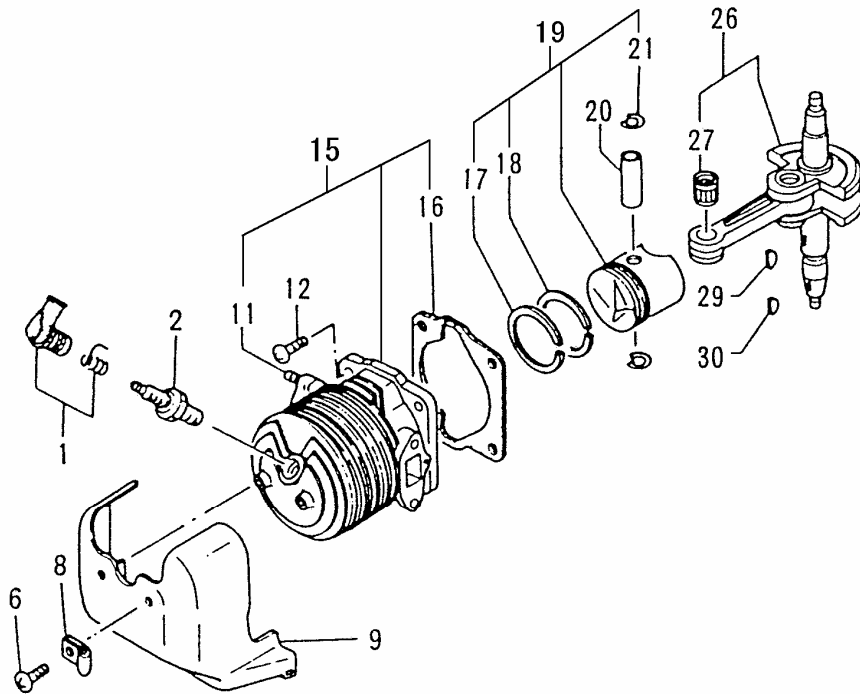

S06-01 DA300E CYLINDER/PISTON/CRANK SHAFT

REF. NUMBER	PARTS NUMBER	DESCRIPTION	Q'TY	SERIAL NUMBER
001	157-11666-90	SPARK PLUG CAP ASS'Y	1	
002	018-00546-21	SPARK PLUG BMR6A	1	
006	994-13050-101	SCREW 5X10/P	4	
008	198-11109-20	CORD CLAMP L	1	
009	016-10244-20	CYLINDER COVER	1	
011	100-02100-20	STUD BOLT 6X22	2	
012	994-61060-184	HEX. HOLE BOLT 6X18/S	4	
015	001-10267-90	CYLINDER SET	1	
016	017-10200-21	CYLINDER GASKET	1	
017	040-10100-20	PISTON RING	1	
018	041-10100-20	PISTON RING	1	
019	030-10266-90	PISTON SET PN	1	
020	037-10100-20	PISTON PIN	1	
021	039-02000-20	PISTON PIN CIRCLIP	2	
026	046-10244-81	CRANK SHAFT COMP.	1	
027	999-62101-004	NEEDLE BRG F1010B 1.4X8.6	1	
029	068-10100-20	WOOD-RUFF KEY 3X13X4.5	1	
030	068-02000-20	WOOD-RUFF KEY 3X13X5	1	

S06-02 DA300E CRANK CASE

REF. NUMBER	PARTS NUMBER	DESCRIPTION	Q'TY	SERIAL NUMBER
028	071-02007-23	CRANK SHAFT SHIM 0.20	V	
028	071-02007-24	CRANK SHAFT SHIM 0.30	V	
036	991-11100-013	SMALL NUT 10	1	
037	801-10205-20	PULLEY WASHER	1	
038	798-10205-20	STARTER PULLEY	1	
046	072-10243-91	CRANK CASE ASS'Y	1	
048	090-10200-21	CRANK CASE GASKET	1	
049	999-66153-000	OIL SEAL 15307	1	
050	999-61620-200	BALL BEARING #6202, 35MM/O	1	
051	999-61620-300	BALL BEARING #6203, 40MM/O	1	
052	999-66173-066	OIL SEAL UE17307	1	
053	994-61060-304	HEX.HOLE BOLT 6X30/S	4	
061	727-01040-20	DRAIN GASKET	1	
062	990-11060-102	SCREW 6X10	1	
066	369-10250-20	GOVERNOR SHAFT	1	
067	367-10250-21	GOVERNOR SHAFT ARM	1	
068	990-11030-061	SCREW 3X6	2	
069	329-10250-20	OIL PARTITION	1	
070	990-11040-081	SCREW 4X8	2	
071	114-10250-91	GOVERNOR ASS'Y	1	
072	388-10250-21	GOVERNOR PLATE	1	
073	389-10250-21	GOVERNOR SLEEVE	1	
074	993-50015-002	STOP RING C-15, OUTER	1	