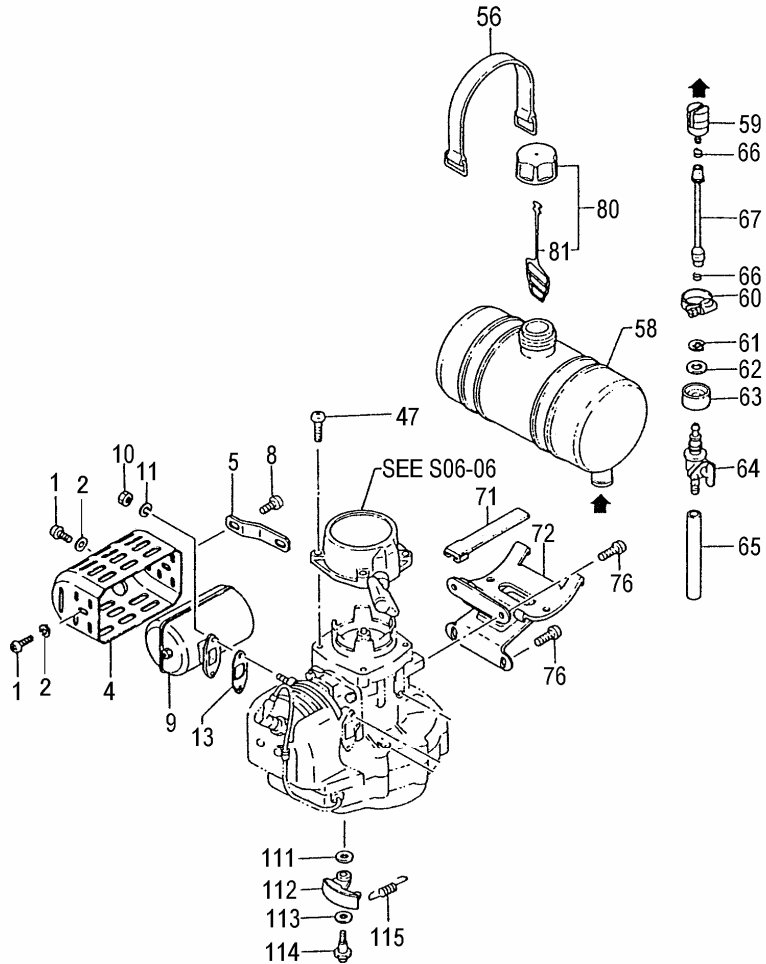

S06-05 DA300E ENGINE-2

REF. NUMBER	PARTS NUMBER	DESCRIPTION	Q'TY	SERIAL NUMBER
001	994-14060-081	SCREW 6X8/S	2	
002	992-01060-011	WASHER 6	2	
004	738-10244-20	MUFFLER PROTECTOR	1	
005	733-10244-20	MUFFLER STAY	1	
008	994-15060-121	SCREW 6X12/PS	1	
009	706-10244-80	MUFFLER COMP.	1	
010	991-01060-011	NUT 6	2	
011	992-10060-012	S.WASHER 6	2	
013	737-10100-20	MUFFLER GASKET	1	
047	994-15050-181	SCREW 5X18/PS	4	
056	603-02101-80	FUEL TANK BAND COMP.	2	
058	591-10244-20	TANK	1	
059	675-04042-80	PUMP FILTER BODY COMP.	1	
060	680-0632S-90	HOSE CLIP ASS'Y	1	
061	993-55060-000	STOP RING E-6	1	
062	992-00080-011	SMALL WASHER 8	1	
063	558-06020-20	PET-COCK HOLDING RUBBER	1	
064	592-06020-90	PET-COCK ASS'Y	1	
065	700-03005-23	FUEL PIPE 3X5X230	1	
066	680-04019-21	CLIP 7	2	
067	678-06020-20	RUBBER PIPE	1	
071	655-10244-20	CUSHION RUBBER	2	
072	607-10244-80	TANK HOLDING METAL COMP.	1	
076	994-15060-121	SCREW 6X12/PS	4	
080	595-01380-90	TANK CAP D ASS'Y, ORANGE	1	
081	626-32550-20	TANK CAP CHAIN	1	
111	359-10112-20	CLUTCH WASHER B	3	
112	290-10112-80	CLUTCH ARM COMP.	3	
113	358-10112-20	CLUTCH WASHER A	3	
114	357-10112-20	CLUTCH STEP BOLT	3	
115	342-10205-22	CLUTCH SPRING	3