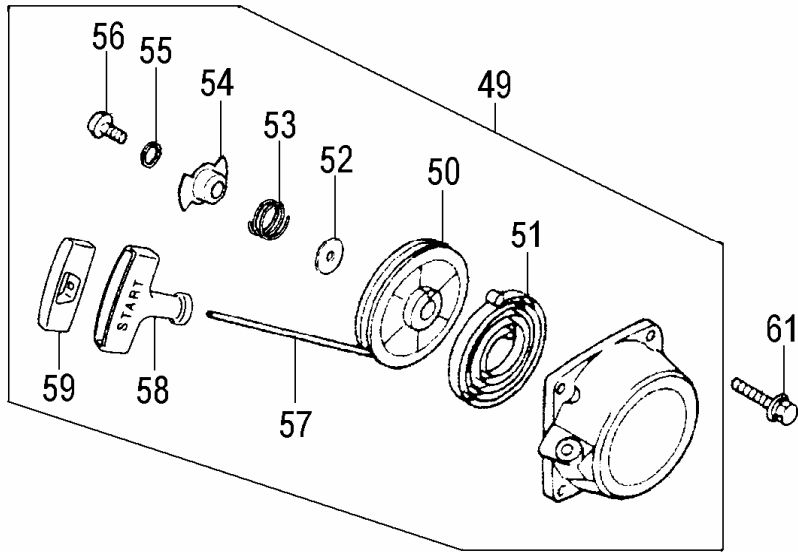

S40-04 RB160EF RECOIL STARTER

REF. NUMBER	PARTS NUMBER	DESCRIPTION	Q'TY	SERIAL NUMBER
049	762-16005-90	RECOIL STARTER BODY ASS'Y	1	
050	768-16005-20	ROPE REEL	1	
051	779-16005-20	RECOIL SPRING	1	
052	786-16005-20	STARTER WASHER	1	
053	836-16005-20	FRICTION SPRING	1	
054	837-16005-20	FRICTION PLATE	1	
055	801-16005-20	WASHER	1	
056	839-16005-20	SET BOLT	1	
057	783-16005-20	ROPE	1	
058	785-16005-20	STARTER HANDLE	1	
059	833-16005-20	STARTER HANDLE CAP	1	
061	812-31905-20	SCREW G 5X16	4