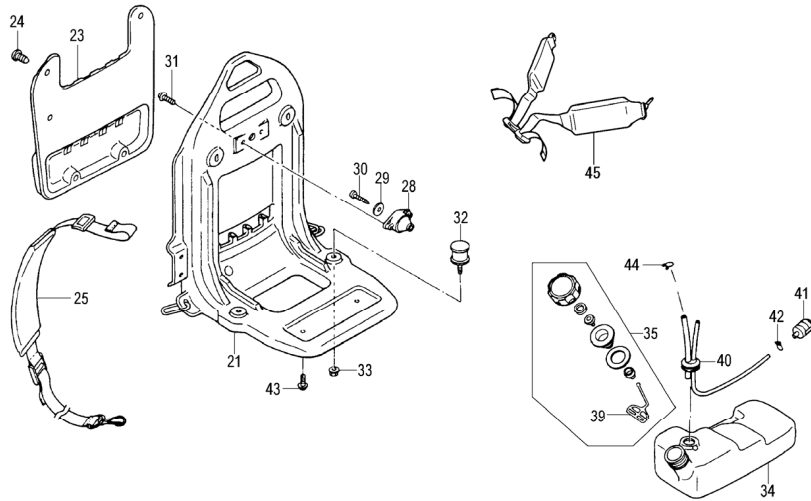

S40-07 RB160EF FRAME

REF. NUMBER	PARTS NUMBER	DESCRIPTION	Q'TY	SERIAL NUMBER
021	020-31905-90	KNAPSACK FRAME ASS'Y	1	
023	021-31905-20	CUSHION PAD	1	
024	046-31905-20	CUSHION PAD CLIP	6	
025	022-31906-20	SHOULDER BELT	2	
028	030-31905-80	CUSHION RUBBER	1	
029	027-31905-20	WASHER	1	
030	817-31905-20	SCREW L 5X40TORX	1	
031	825-31905-20	SCREW M 5X16TORX	2	
032	031-31905-80	CUSHION RUBBER	2	
033	032-31905-20	FRAME NUT M6	2	
034	591-16005-80	FUEL TANK	1	
035	595-16005-90	TANK CAP ASS'Y	1	
039	626-16005-20	TANK CAP CHAIN	1	
040	223-16005-90	FUEL PIPE ASS'Y	1	
041	675-04093-90	PUMP FILTER BODY ASS'Y	1	
042	426-32625-20	CLIP B	1	
043	606-31905-20	TANK FIXING BOLT 5X12TROX	2	
044	680-31905-20	CLIP	1	
045	035-31907-90	WEST BELT ASS'Y	1