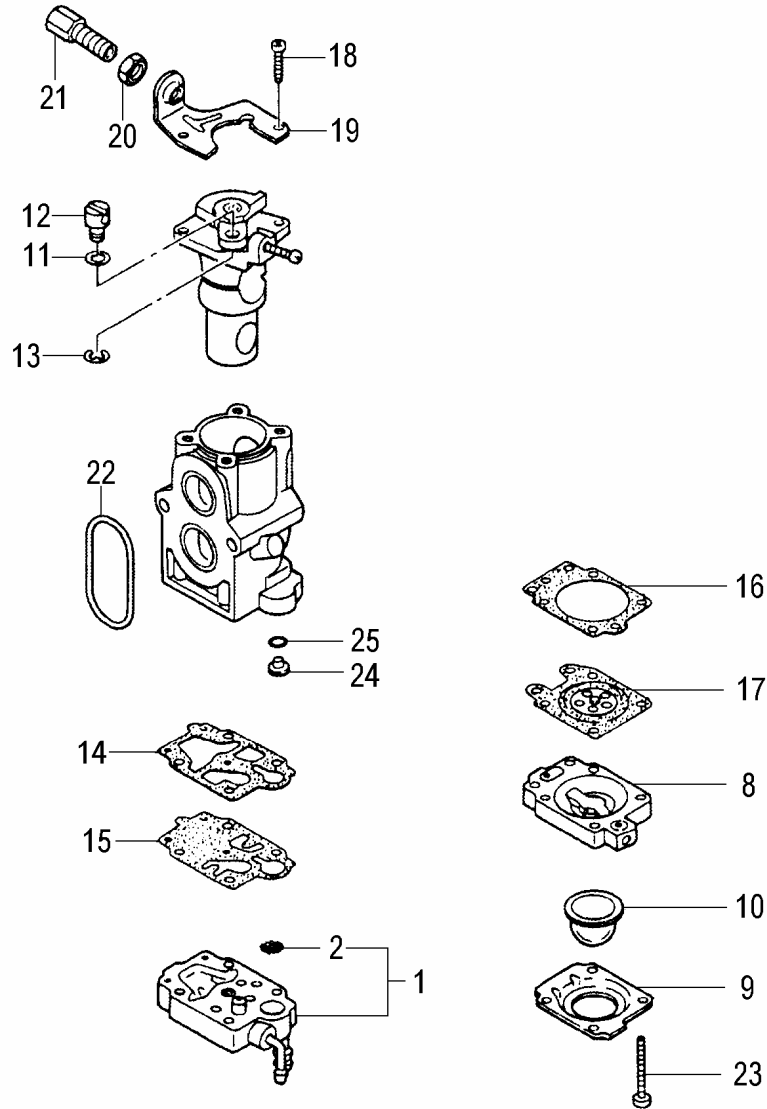

S40-02 RB160EF CRANK CASE

REF. NUMBER	PARTS NUMBER	DESCRIPTION	Q'TY	SERIAL NUMBER
020	072-16005-90	CRANK CASE ASS'Y	1	
021	090-16005-20	CRANK CASE GASKET	1	
022	801-31905-20	BALL BEARING 6302C828	2	
023	999-66162-775	OIL SEAL ISCD16278	1	
024	999-66164-275	OIL SEAL ISCD16428	1	
025	993-51042-002	STOP RING C-42, INNER	2	
026	810-31905-20	SCREW E 5X30TORX	4	
027	195-16005-20	COIL COVER	1	
028	808-31905-20	SCREW C 4X16TORX	1	
029	811-31905-20	SCREW F 6X45TORX	6	
038	066-16005-20	FLYWHEEL NUT M10	1	
040	155-16005-80	MAGNETO ROTOR ASS'Y	1	
041	167-16005-90	IGNITION COIL ASS'Y	1	
042	157-16005-90	SPARK PLUG CAP ASS'Y	1	
044	250-16005-20	TUBE	1	
045	202-16005-20	GROMMET	1	
046	808-31905-20	SCREW C 4X16TORX	2	
047	178-16005-80	STOP CORD COMP.	1	
060	798-16005-90	STARTER PULLEY ASS'Y	1	

S40-05 RB160EF CARBURETOR

REF. NUMBER	PARTS NUMBER	DESCRIPTION	Q'TY	SERIAL NUMBER
001	575-25292-90	PUMP BODY ASS'Y	1	
002	578-25007-20	INLET SCREEN	1	
008	442-25151-80	PRIMING PUMP COMP.	1	
009	476-25151-20	DIAPHRAGM COVER	1	
010	447-25108-20	PRIMING BODY	1	
011	549-25165-20	THRUST WASHER	1	
012	539-25120-20	SWIVEL	1	
013	489-25100-20	STOP RING	1	
014	577-25292-20	PUMP GASKET	1	
015	576-25100-20	PUMP DIAPHRAGM	1	
016	475-25153-20	DIAPHRAGM GASKET	1	
017	474-25241-80	METERING DIAPHRAGM COMP	1	
018	514-25100-20	THROTTLE SET SCREW	2	
019	544-25164-20	CABLE ADJUSTER STAY	1	
020	613-25100-20	CABLE ADJUST NUT	1	
021	614-25137-20	CABLE ADJUSTER	1	
022	431-16005-20	CLEANER GASKET	1	
023	548-25151-20	SET SCREW	4	
024	599-2000W-59	MAIN JET #59	1	
025	550-25100-20	O-RING	1	