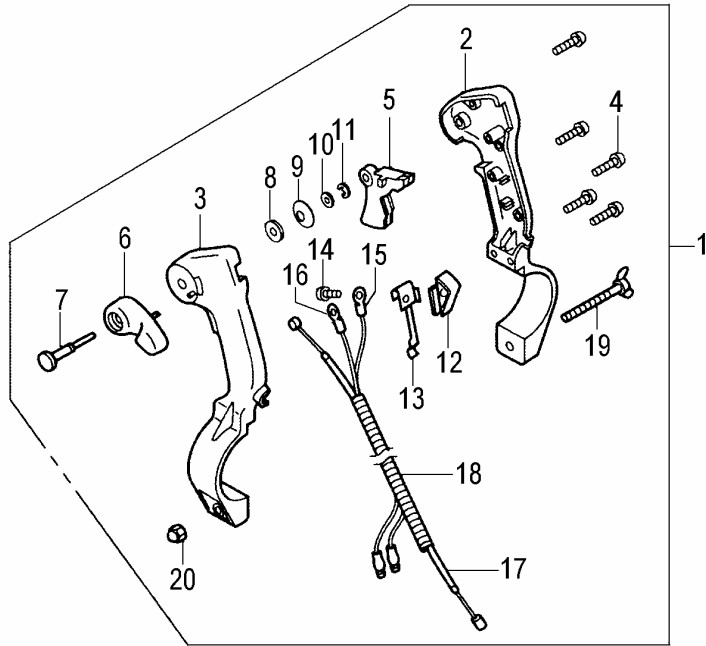

S40-08 RB160EF THROTTLE LEVER

REF. NUMBER	PARTS NUMBER	DESCRIPTION	Q'TY	SERIAL NUMBER
001	871-31906-90	THROTTLE LEVER SET	1	
002	248-31906-20	GRIP	1	
003	262-31906-80	GRIP COMP.	1	
004	806-31906-20	SCREW A 4X14	5	
005	263-31906-20	THROTTLE LEVER	1	
006	249-31906-20	LEVER	1	
007	339-31906-20	LEVER SHAFT	1	
008	240-31906-20	WASHER 6.5X25X1.2T	1	
009	844-31906-20	SPECIAL WASHER B	1	
010	513-32625-20	WASHER	1	
011	993-54006-002	STOPPER RING 6	1	
012	162-16005-20	STOP SWITCH	1	
013	262-16005-20	STOP SWITCH SPRING	1	
014	807-31906-20	SCREW B 4X10	1	
015	173-16005-80	CORD W1150M	1	
016	174-16005-80	CORD B1100M	1	
017	885-31906-80	THROTTLE WIRE COMP.	1	
018	164-07094-00	PROTECTION TUBE 7X940L	1	
019	465-31906-20	WING BOLT 6X50	1	
020	991-53060-013	SMALL CAP NUT 6	1	
021	229-31906-20	CLAMP	1