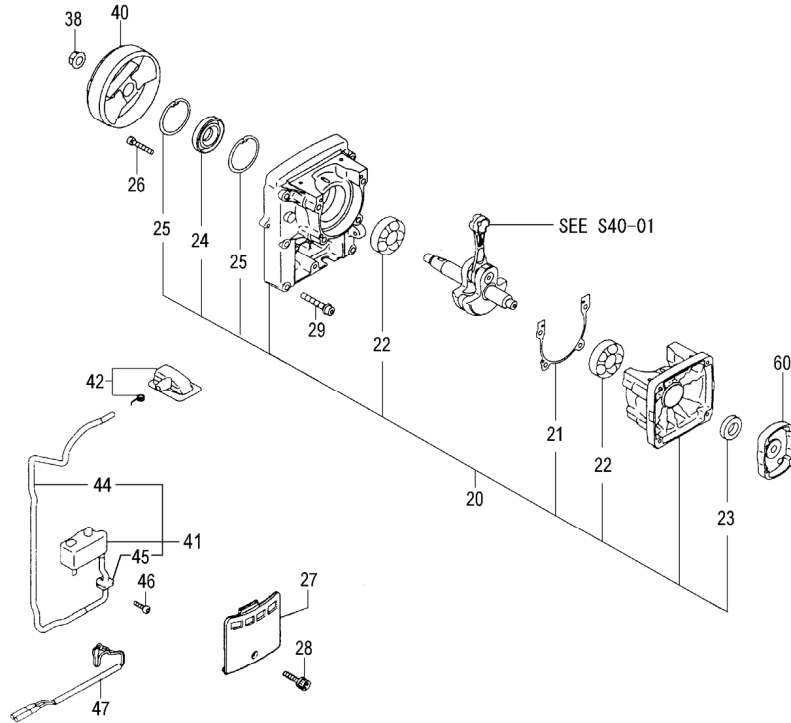

S40-02 RB160EF CRANK CASE

REF. NUMBER	PARTS NUMBER	DESCRIPTION	Q'TY	SERIAL NUMBER
020	072-16005-90	CRANK CASE ASS'Y	1	
021	090-16005-20	CRANK CASE GASKET	1	
022	801-31905-20	BALL BEARING 6302C828	2	
023	999-66162-775	OIL SEAL ISCD16278	1	
024	999-66164-275	OIL SEAL ISCD16428	1	
025	993-51042-002	STOP RING C-42, INNER	2	
026	810-31905-20	SCREW E 5X30TORX	4	
027	195-16005-20	COIL COVER	1	
028	808-31905-20	SCREW C 4X16TORX	1	
029	811-31905-20	SCREW F 6X45TORX	6	
038	066-16005-20	FLYWHEEL NUT M10	1	
040	155-16005-80	MAGNETO ROTOR ASS'Y	1	
041	167-16005-90	IGNITION COIL ASS'Y	1	
042	157-16005-90	SPARK PLUG CAP ASS'Y	1	
044	250-16005-20	TUBE	1	
045	202-16005-20	GROMMET	1	
046	808-31905-20	SCREW C 4X16TORX	2	
047	178-16005-80	STOP CORD COMP.	1	
060	798-16005-90	STARTER PULLEY ASS'Y	1