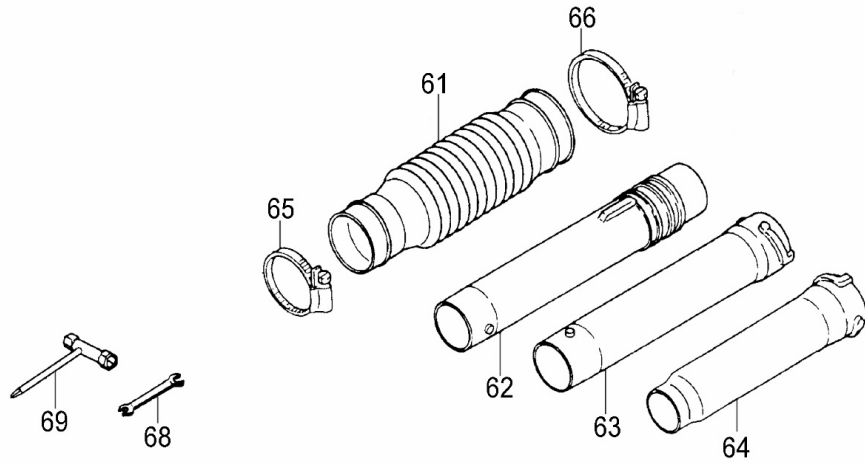

S40-09 RB160EF OPTIONAL PARTS

REF. NUMBER	PARTS NUMBER	DESCRIPTION	Q'TY	SERIAL NUMBER
061	101-31905-20	FLEXIBLE PIPE	1	
062	102-31905-20	SWIVEL PIPE	1	
063	103-31905-20	STRAIGHT PIPE	1	
064	305-31905-20	STRAIGHT PIPE	1	
065	100-31905-20	PIPE BAND 96	1	
066	267-31905-20	PIPE BAND 115	1	
068	854-31905-20	SPANNER 8X10	1	
069	853-31905-20	COMBI.BOX WRENCH 19X16	1