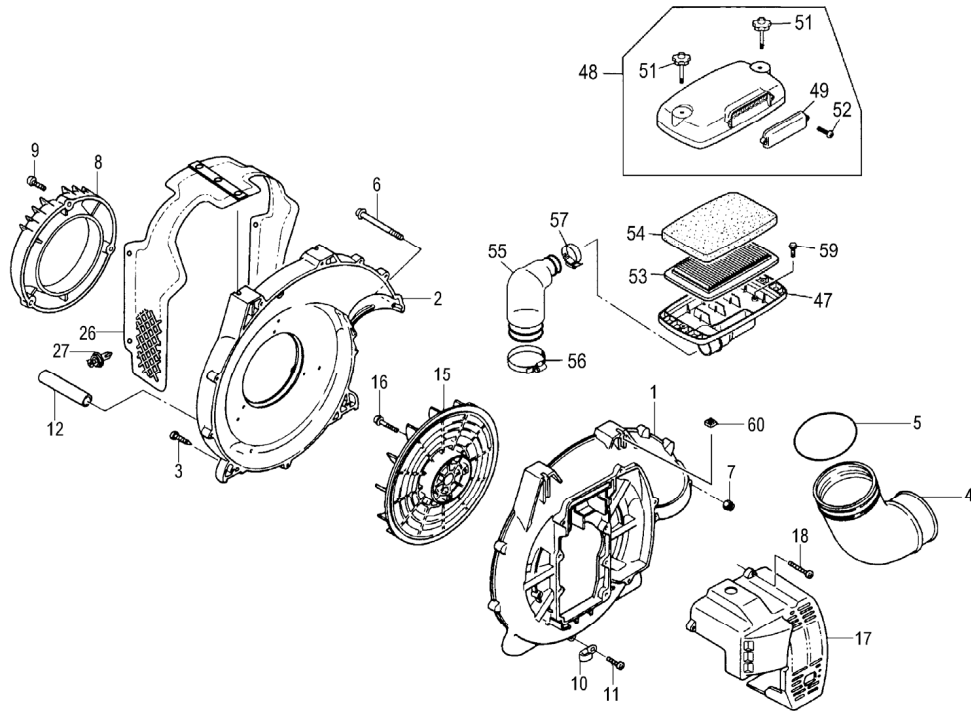

S40-06 RB160EF BLOWER

REF. NUMBER	PARTS NUMBER	DESCRIPTION	Q'TY	SERIAL NUMBER
001	010-31905-80	FANCASE E,COMP	1	
002	011-31905-80	FANCASE S COMP.	1	
003	814-31905-20	SCREW I 5X25TORX	9	
004	270-31905-20	ELBOW PIPE	1	
005	999-67095-010	O-RING G-95	1	
006	137-16005-20	FANCASE LONG BOLT	2	
007	991-78050-010	NYLON LOCK NUT 5	2	
008	054-31905-80	INTAKE COVER	1	
009	814-31905-20	SCREW I 5X25TORX	3	
010	198-31905-80	CORD CLAMP	1	
011	815-31905-20	SCREW J 5X14TORX	1	
012	283-31905-20	TUBE	1	
015	127-31905-80	FAN	1	
016	816-31905-20	SCREW K 6X35TORX	4	
017	738-16005-20	MUFFLER PROTECTOR	1	
018	814-31905-20	SCREW I 5X25TORX	4	
026	050-31905-80	DUST COVER	1	
027	025-31905-90	DUST COVER SCREW	4	
047	423-31907-20	CLEANER BODY	1	
048	452-16006-90	CLEANER COVER ASS'Y	1	
049	471-16006-20	CLEANER COVER B	1	
051	861-31907-80	CLEANER KNOB	2	
052	814-31905-20	SCREW I 5X25TORX	2	
053	420-16006-80	CLEANER ELEMENT COMP	1	
054	421-16006-20	CLEANER ELEMENT	1	
055	437-16006-20	CLEANER TUBE	1	
056	771-31907-20	CLAMP B 64	1	
057	770-31907-20	CLAMP A 51	1	
059	826-31905-20	SCREW N 5X20TORX	4	
060	282-31905-20	HANDLE NUT M5	4