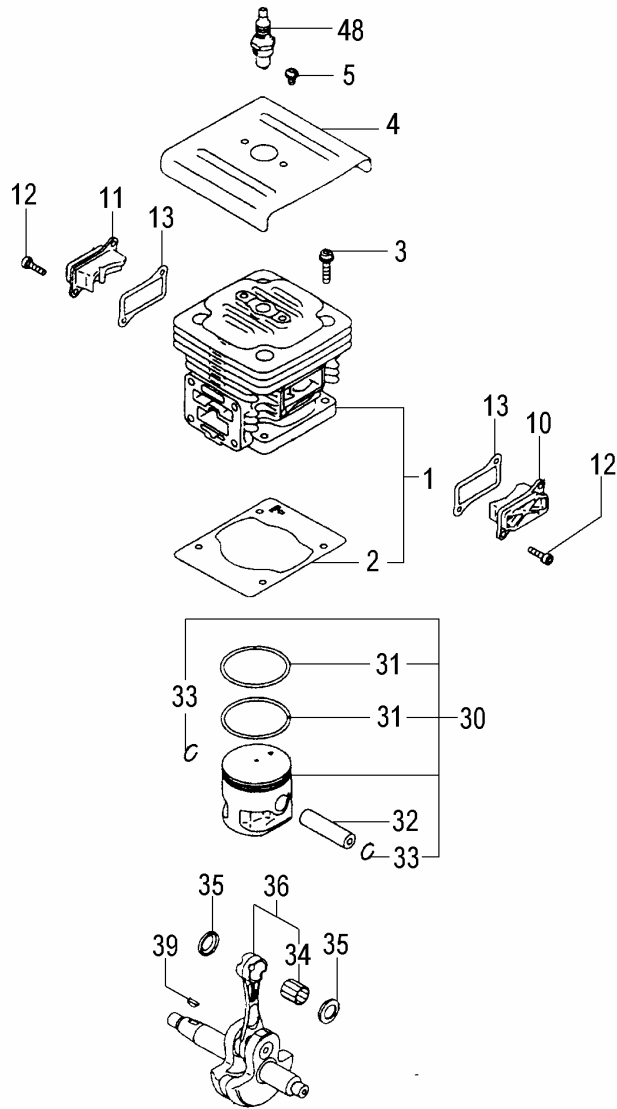

S40-01 RB160EF CYLINDER/PISTON/CRANK SHAFT

REF. NUMBER	PARTS NUMBER	DESCRIPTION	Q'TY	SERIAL NUMBER
001	001-16005-90	CYLINDER SET	1	
002	017-16005-20	CYLINDER GASKET	1	
003	026-16005-20	CYLINDER BOLT 5X22	4	
004	016-16005-20	CYLINDER COVER	1	
005	806-31905-20	SCREW A 5X8TORX	2	
010	050-16005-20	PORT COVER S	1	
011	051-16005-20	PORT COVER F	1	
012	808-31905-20	SCREW C 4X16TORX	4	
013	052-16005-20	PORT COVER GASKET	2	
030	030-16005-90	PISTON SET	1	
031	041-16005-20	PISTON RING	2	
032	037-16005-20	PISTON PIN	1	
033	039-16005-20	CIRCLIP	2	
034	800-31905-20	NEEDLE BEARING	1	
035	036-16005-20	PISTON PIN COLLAR	2	
036	046-16005-80	CRANK SHAFT COMP.	1	
039	068-04093-20	WOOD -RUFF KEY	1	#
048	018-16005-20	SPARK PLUG CMR7H	1	

S40-05 RB160EF CARBURETOR

REF. NUMBER	PARTS NUMBER	DESCRIPTION	Q'TY	SERIAL NUMBER
001	575-25292-90	PUMP BODY ASS'Y	1	
002	578-25007-20	INLET SCREEN	1	
008	442-25151-80	PRIMING PUMP COMP.	1	
009	476-25151-20	DIAPHRAGM COVER	1	
010	447-25108-20	PRIMING BODY	1	
011	549-25165-20	THRUST WASHER	1	
012	539-25120-20	SWIVEL	1	
013	489-25100-20	STOP RING	1	
014	577-25292-20	PUMP GASKET	1	
015	576-25100-20	PUMP DIAPHRAGM	1	
016	475-25153-20	DIAPHRAGM GASKET	1	
017	474-25241-80	METERING DIAPHRAGM COMP	1	
018	514-25100-20	THROTTLE SET SCREW	2	
019	544-25164-20	CABLE ADJUSTER STAY	1	
020	613-25100-20	CABLE ADJUST NUT	1	
021	614-25137-20	CABLE ADJUSTER	1	
022	431-16005-20	CLEANER GASKET	1	
023	548-25151-20	SET SCREW	4	
024	599-2000W-59	MAIN JET #59	1	
025	550-25100-20	O-RING	1	